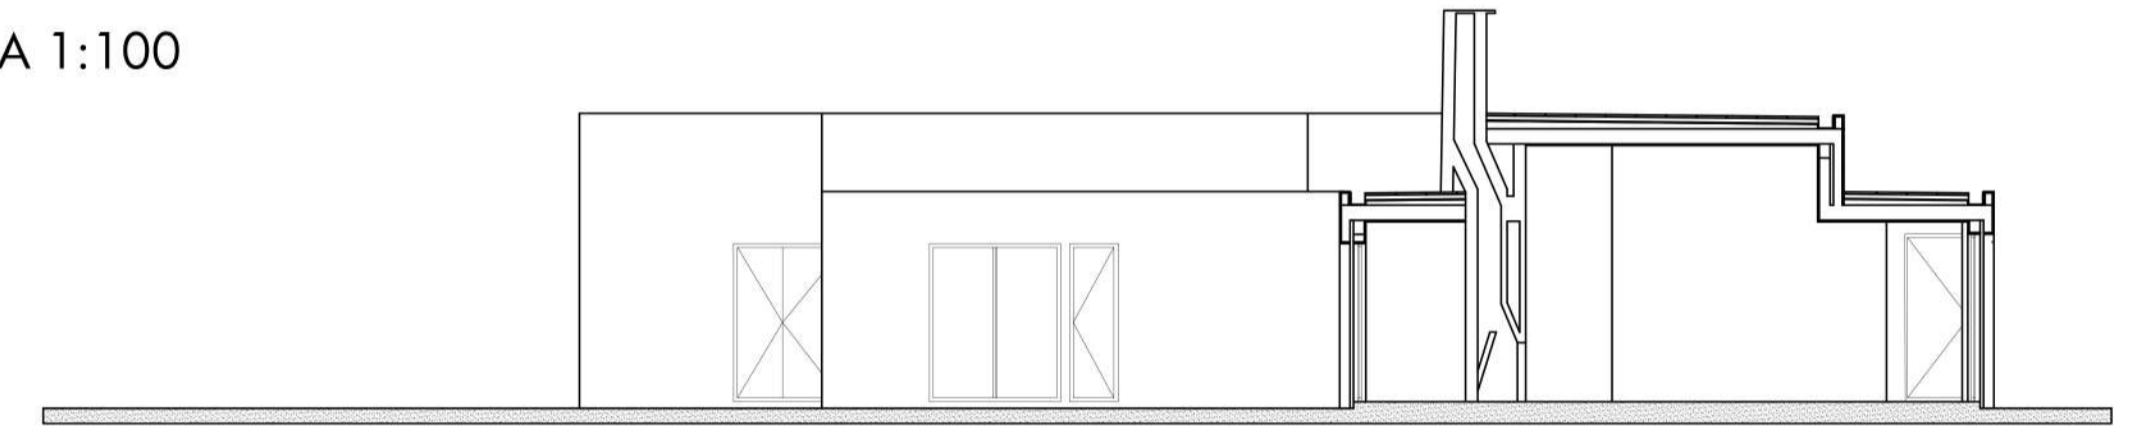

Casa AC | Alvaro Siza

Adelaide Pescatori - 20238014 - 2o Ano - Turma G - Representação digital

Floor plan 1:100

Section A-A 1:100

Elevation 1:100

1

2

3