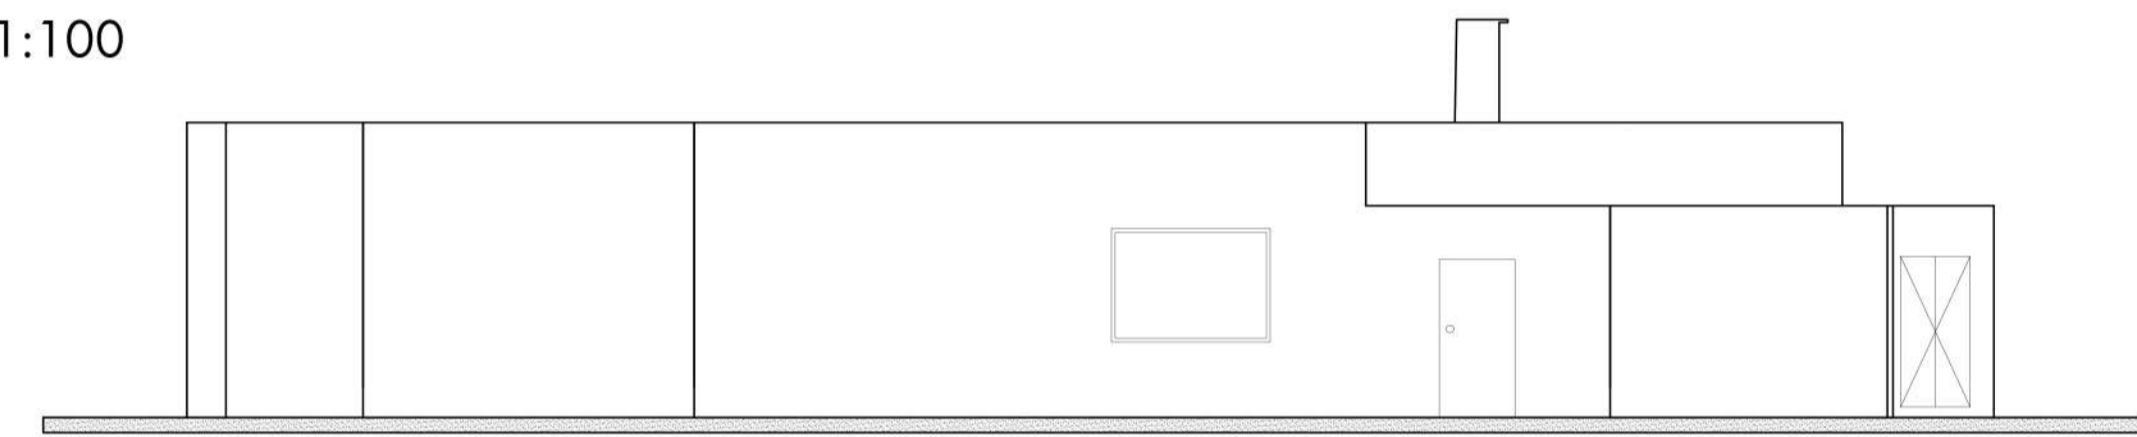

Casa AC | Alvaro Siza

Adelaide Pescatori - 20238014 - 2o Ano - Turma G - Representação digital

Floor plan 1:100

Section A-A 1:100

Elevation 1:100

1

2

3