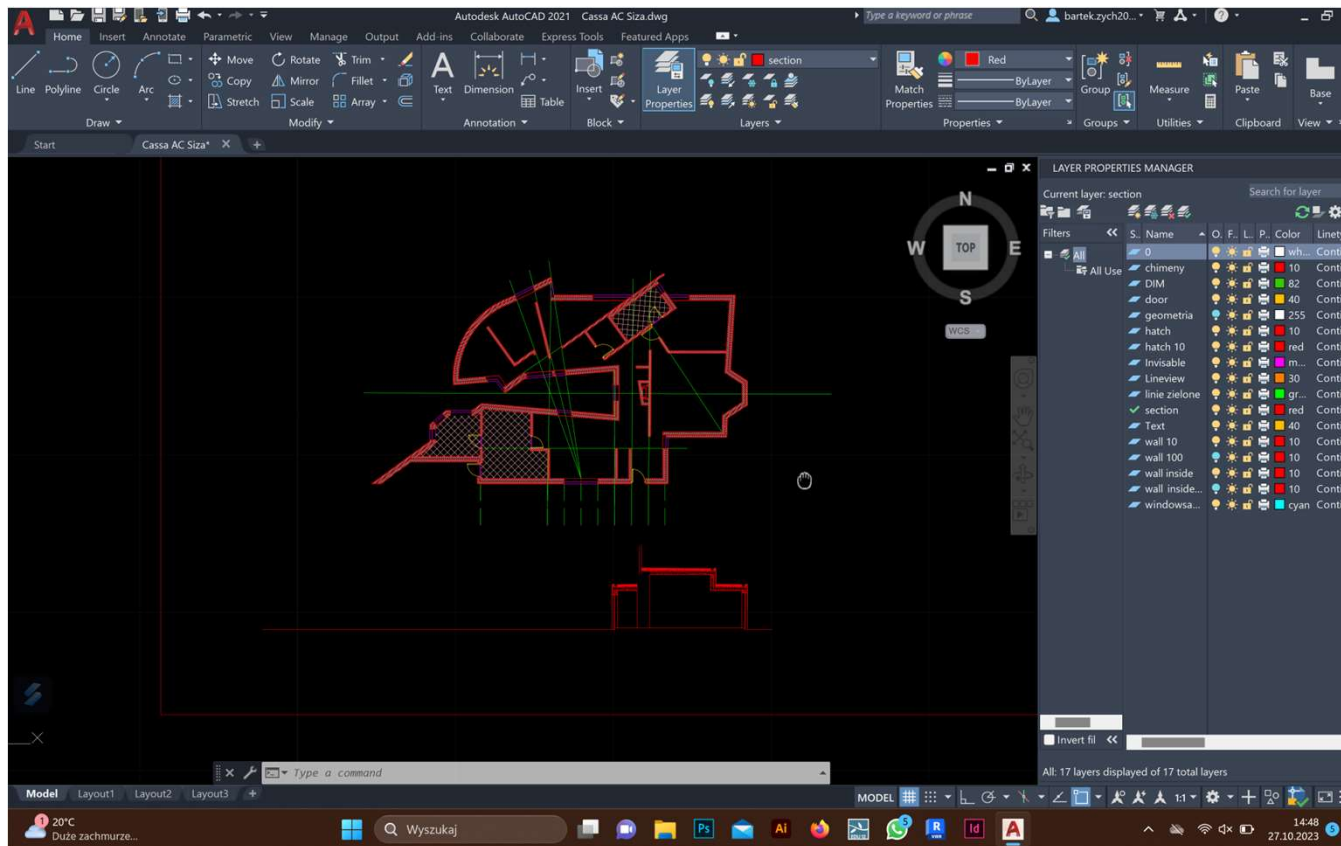

ReDig

Class 10&11 – ACAD 2D