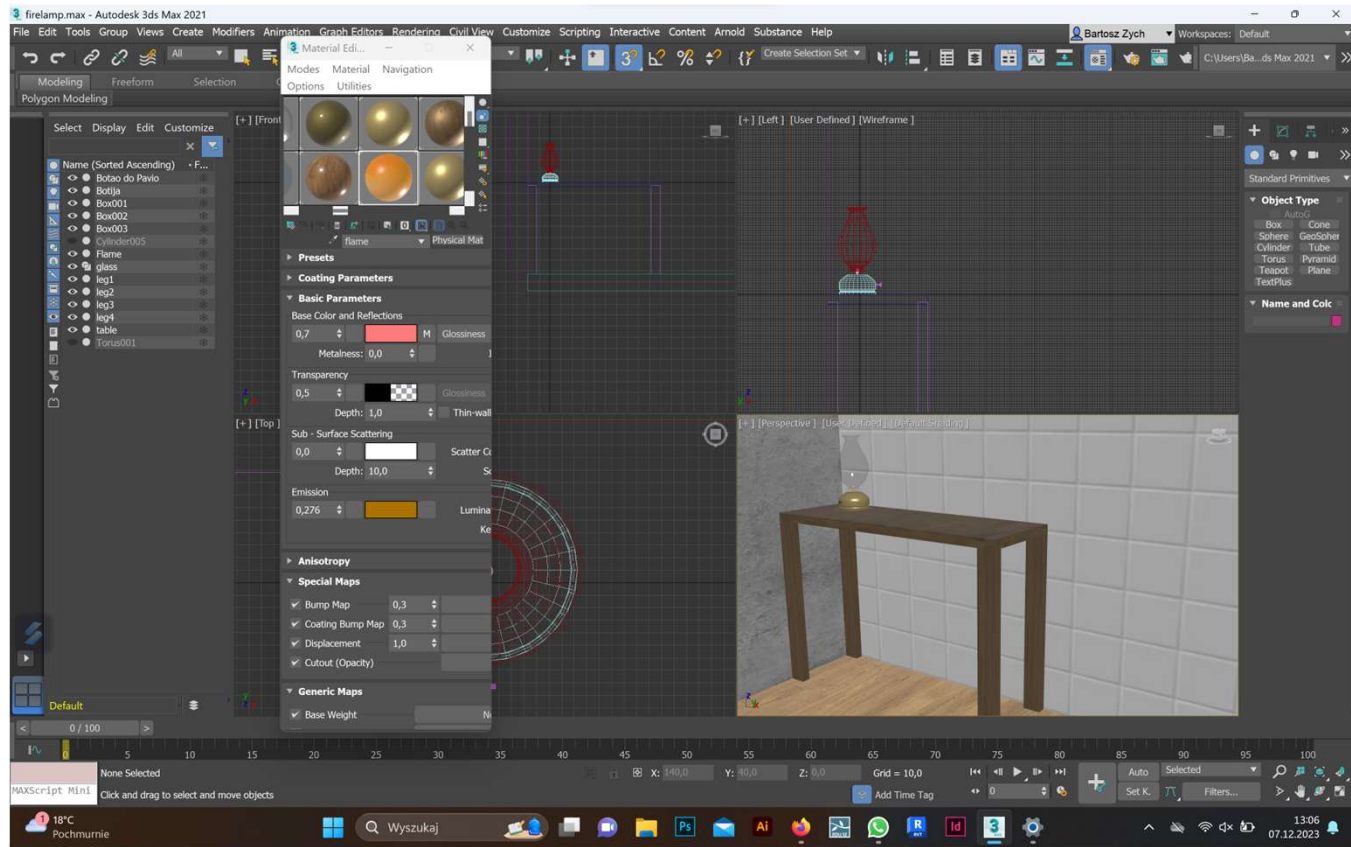

ReDig

Class 21 – 3DSMAX