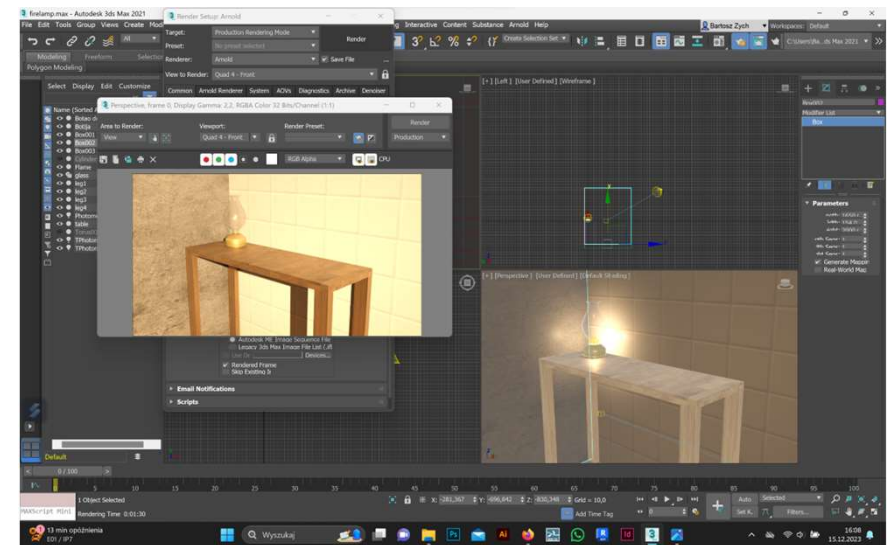

ReDig

Class 21 – 3DSMAX