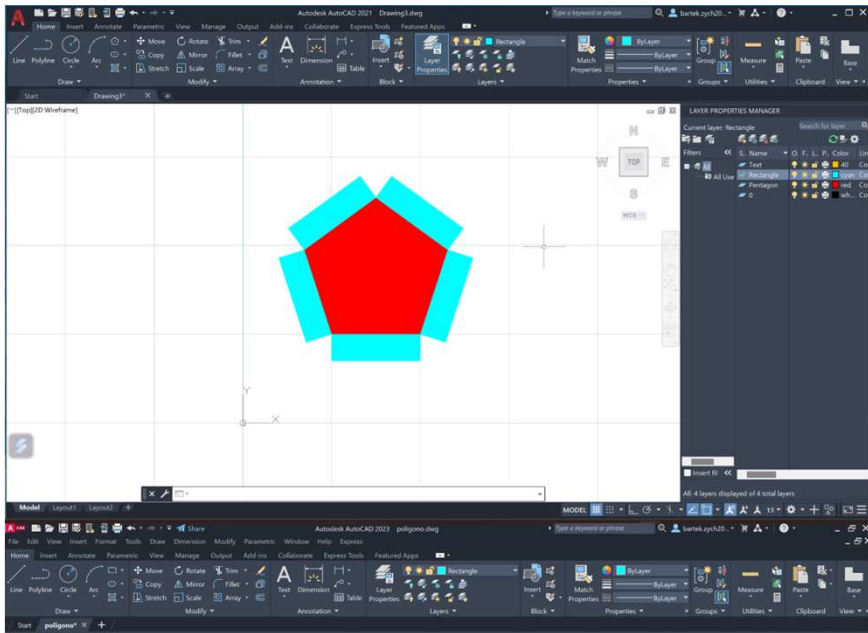

ReDig

Class 3&4 – ACAD 2D