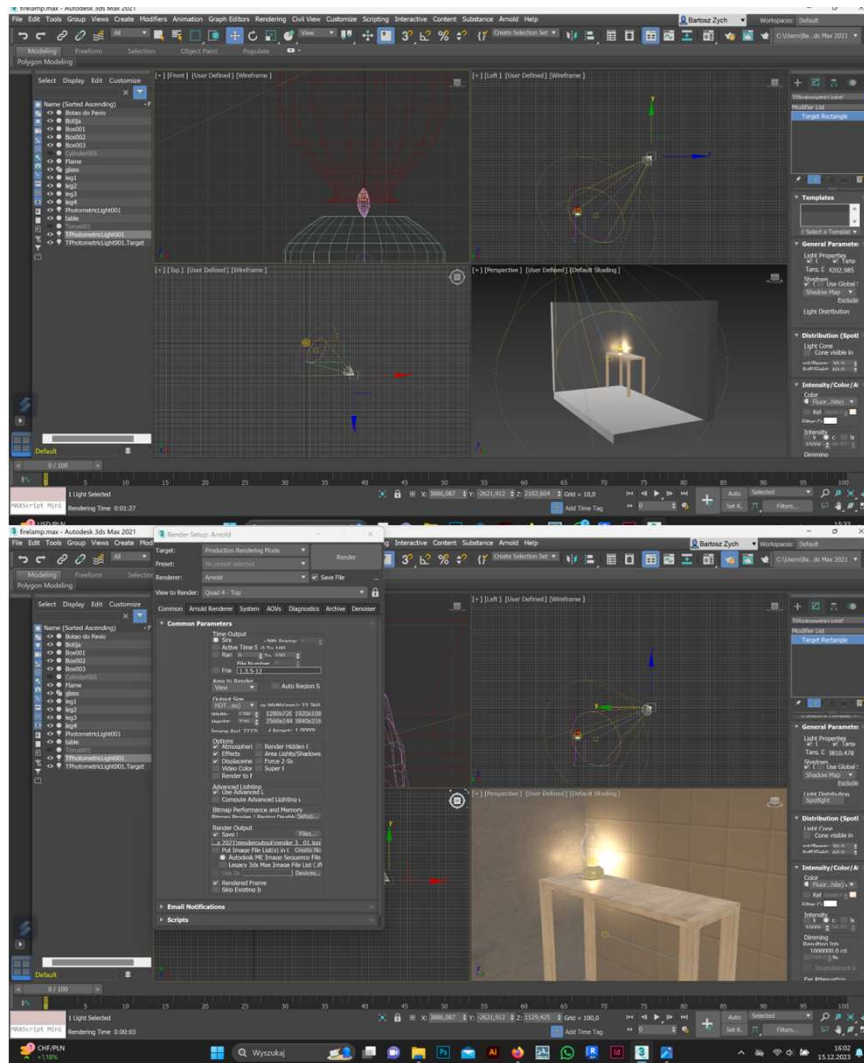

ReDig

Class 21 – 3DSMAX