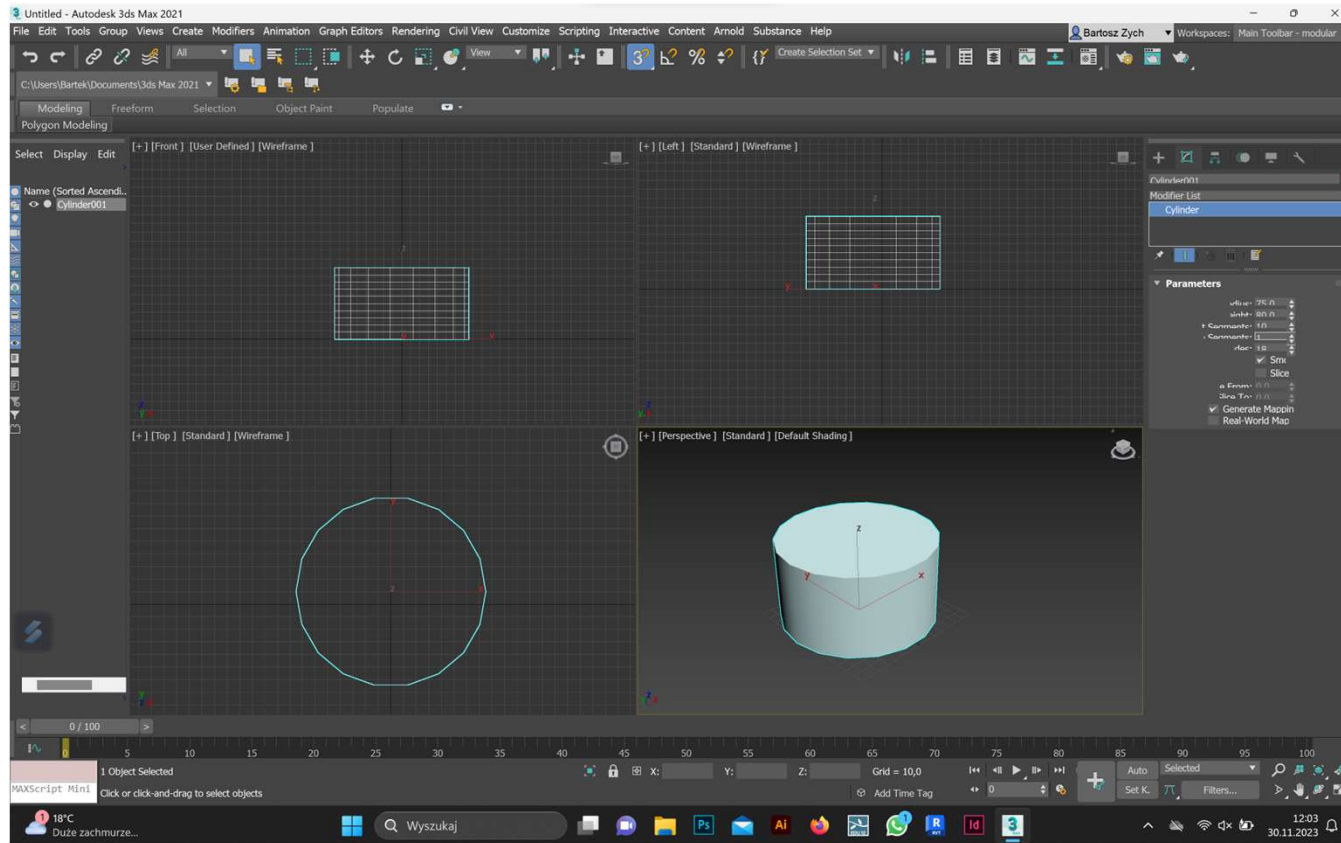

ReDig

Class 20 – 3DSMAX