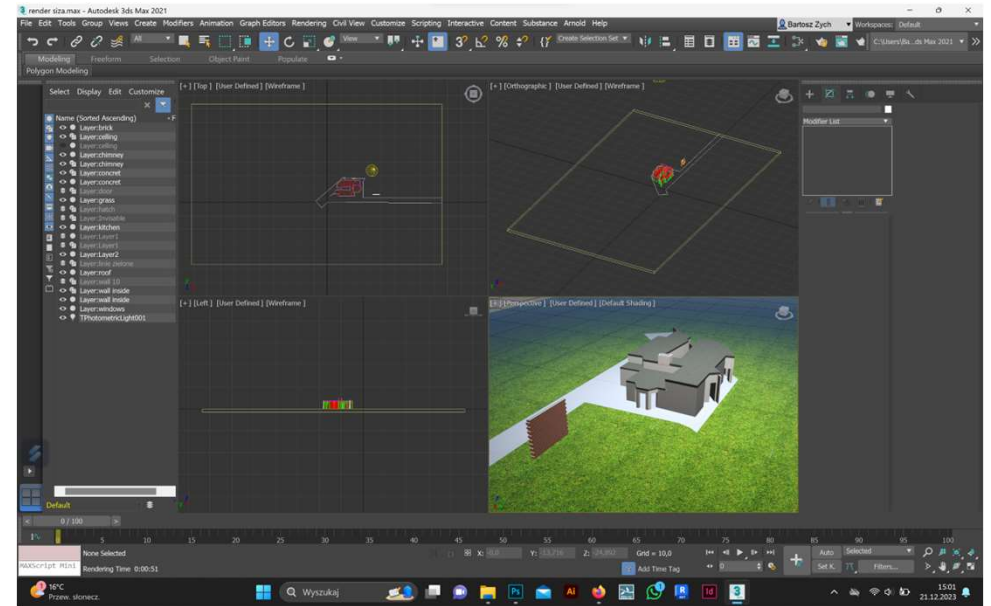

ReDig

Class 24 – 3DSMAX