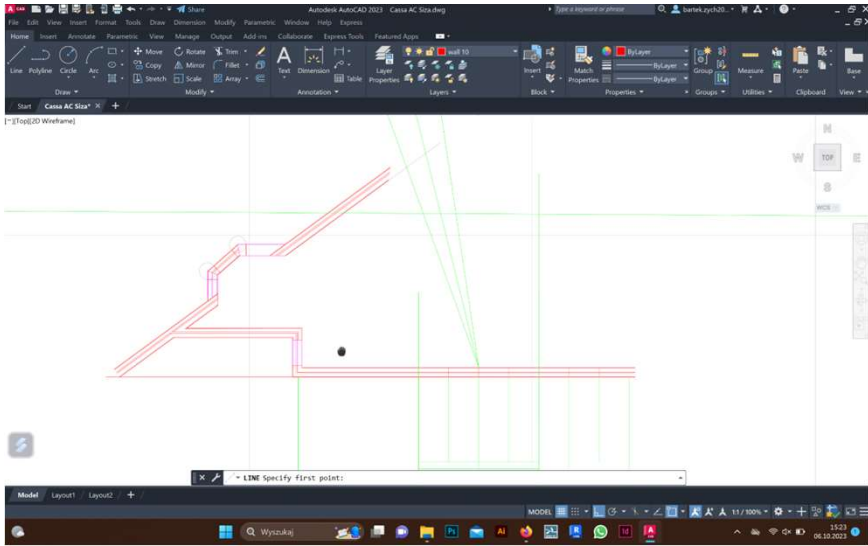

ReDig

Class 5 – ACAD 2D