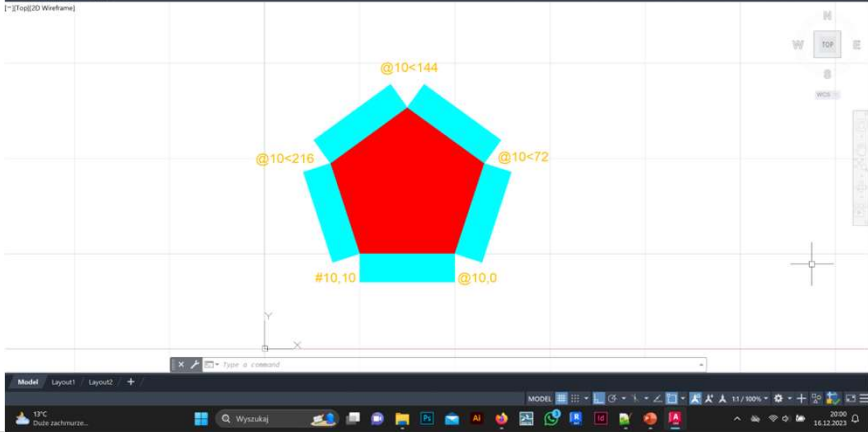

ReDig

Class 3&4 – ACAD 2D