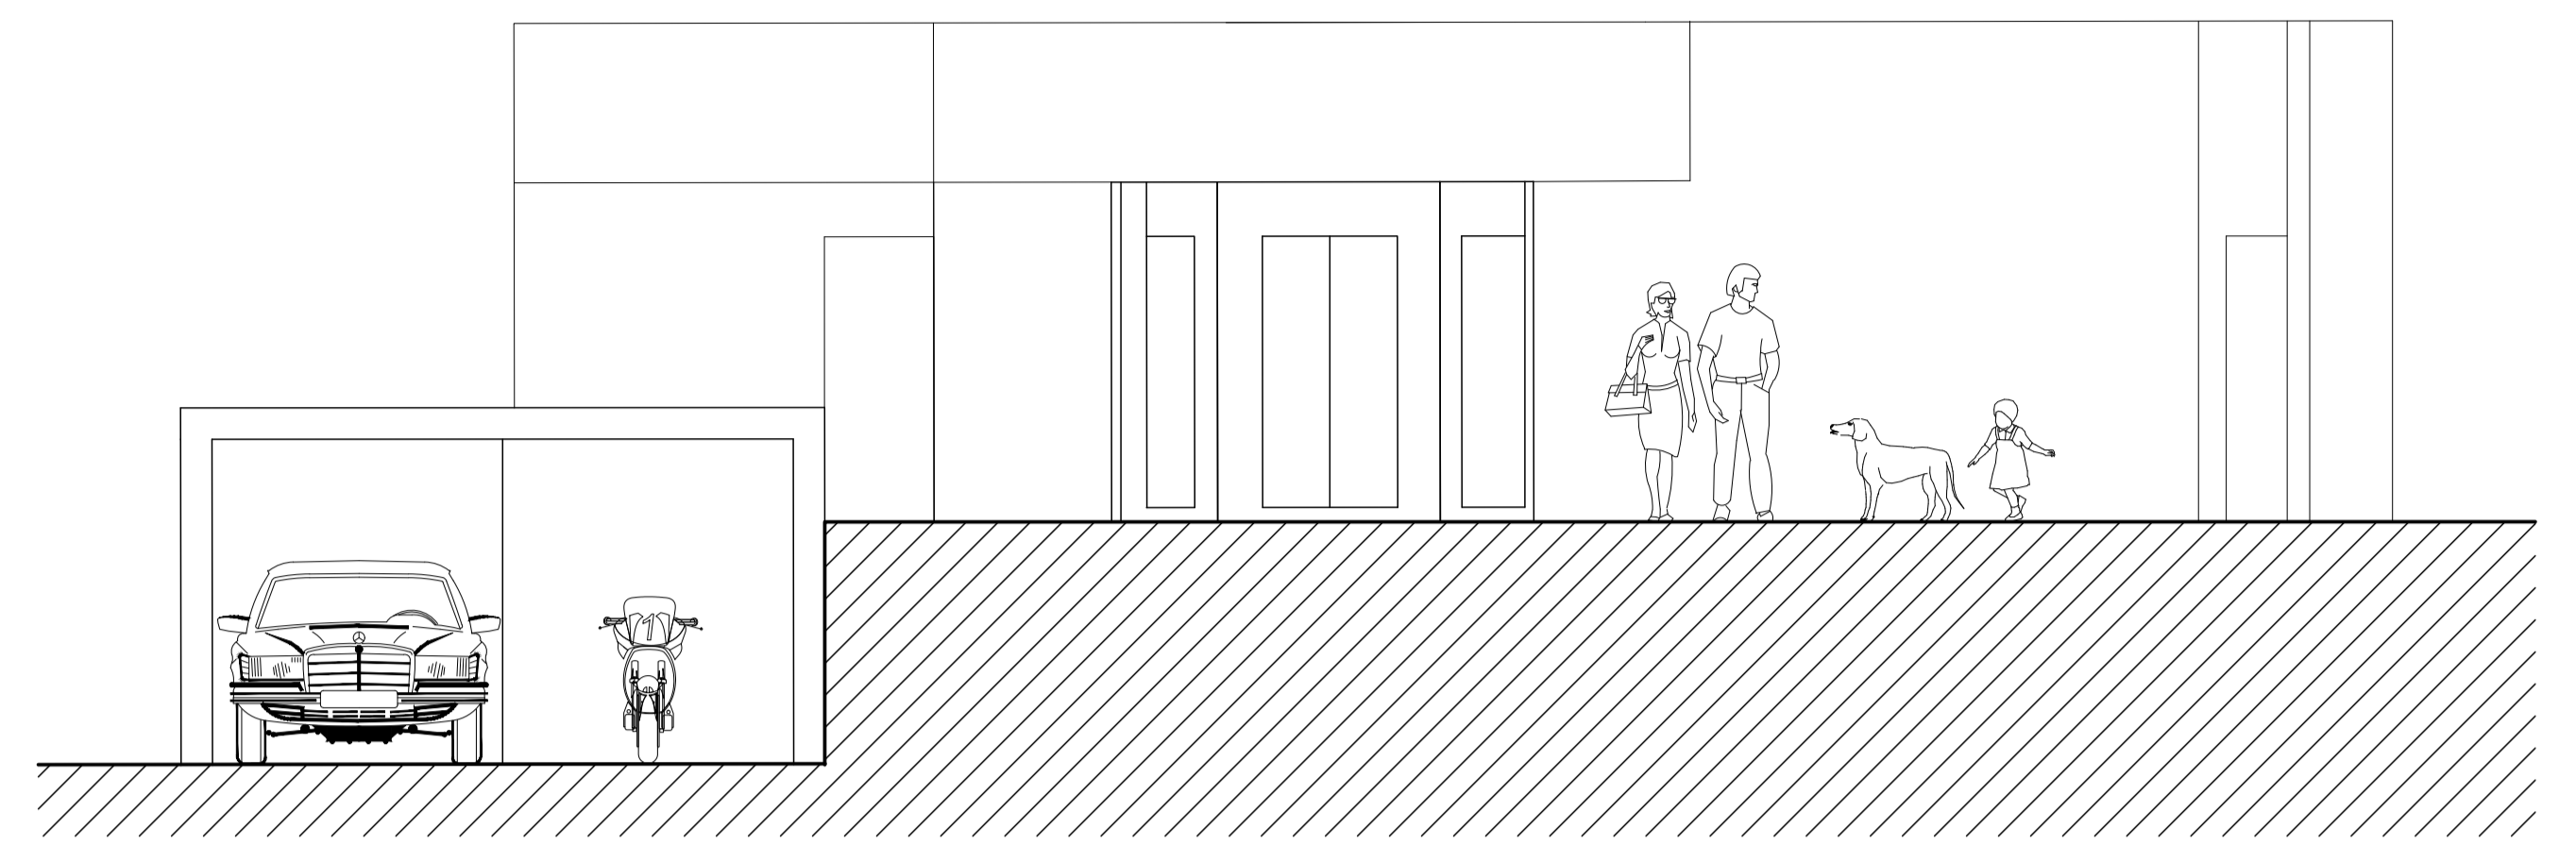

Corte
Esc. 1:50

Alçado Este
Esc. 1:50

Planta
Esc. 1:100

Pormenor Lareira
Esc. 1:5

Pormenor Corte Lareira
Esc. 1:20

Pormenor Porta
Esc. 1:5

Álvaro Siza (João Beltrão 20231241)	
Casa António Carlos Siza	
Ano do Projeto: 1976-1978	Escalas 1/100 e 1/1
Desenhos/Planta/Pormenores	Data e Assinatura 17/10/2024