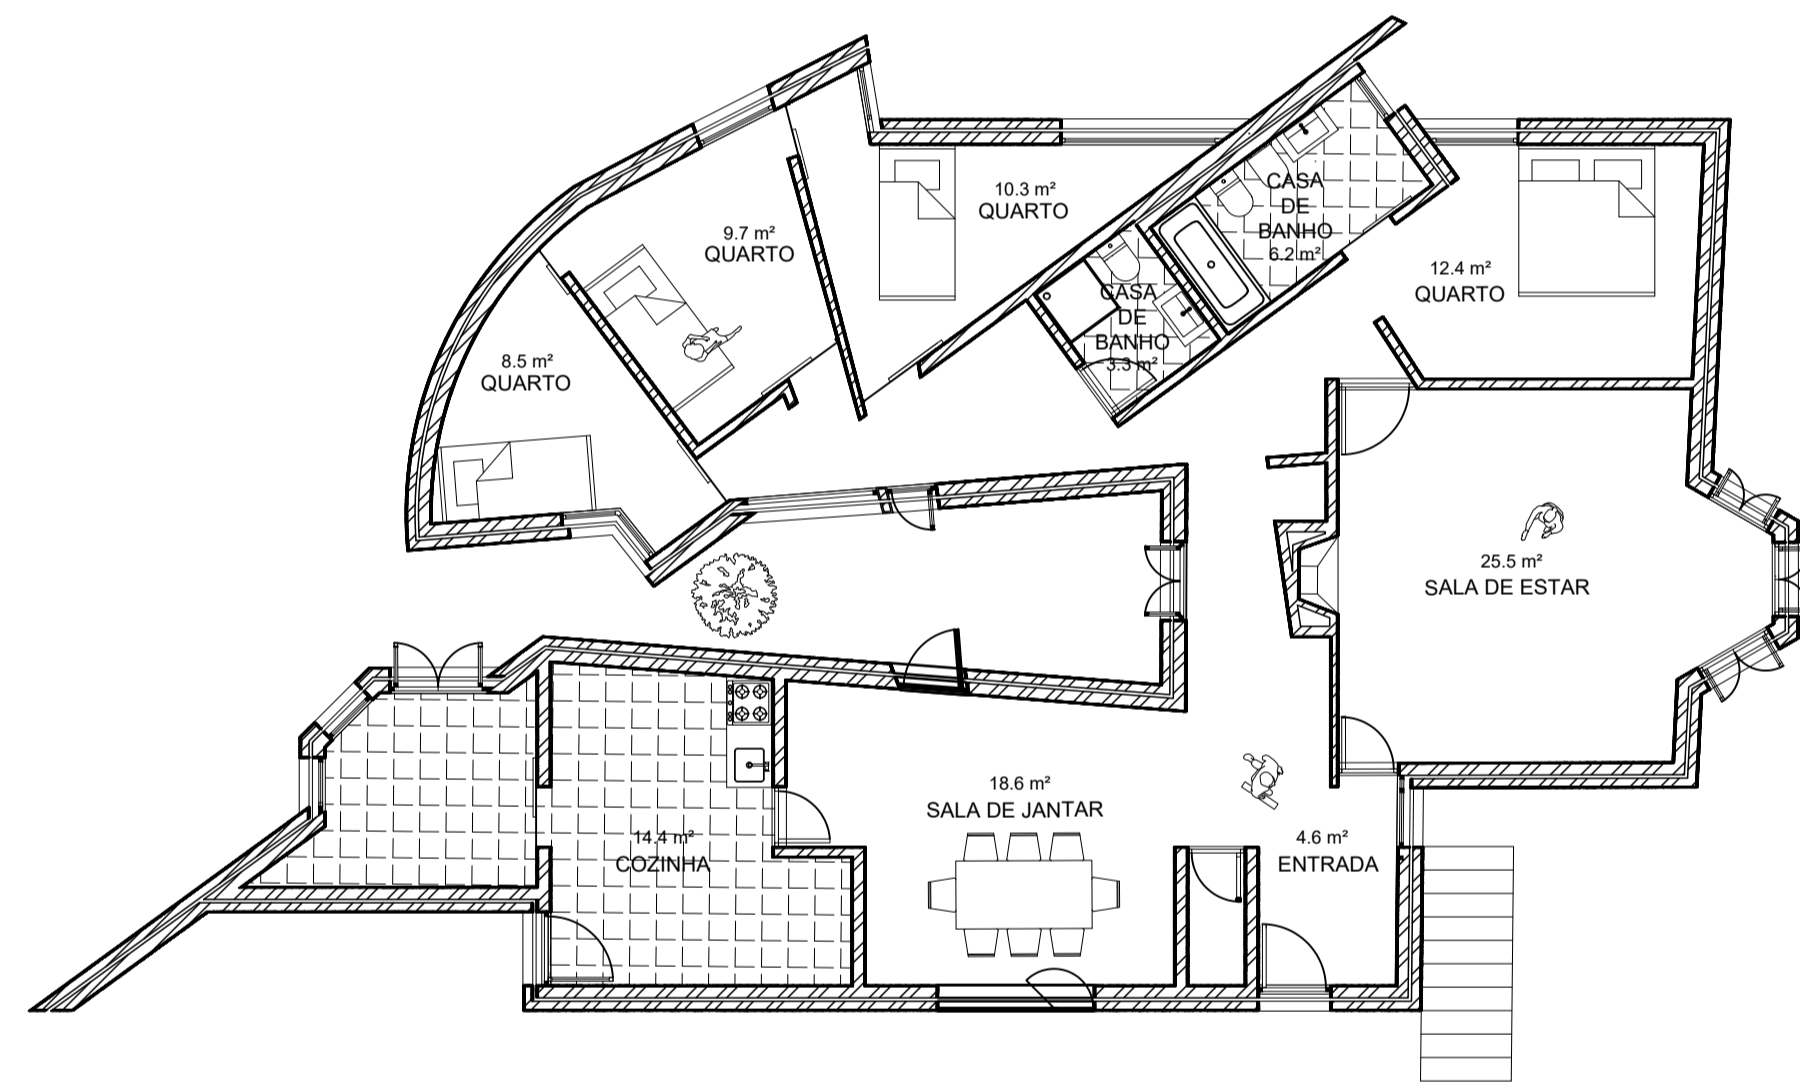

Corte
Esc. 1:50

Alçado Este
Esc. 1:50

Planta
Esc. 1:100

Pormenor Lareira
Esc. 1:5

Pormenor Corte Lareira
Esc. 1:20

Pormenor Porta
Esc. 1:5

Álvaro Siza (João Beltrão 20231241)	
Casa António Carlos Siza	
Ano do Projeto: 1976-1978	Escalas 1/100 e 1/1
Desenhos/Planta/Pormenores	Data e Assinatura 17/10/2024