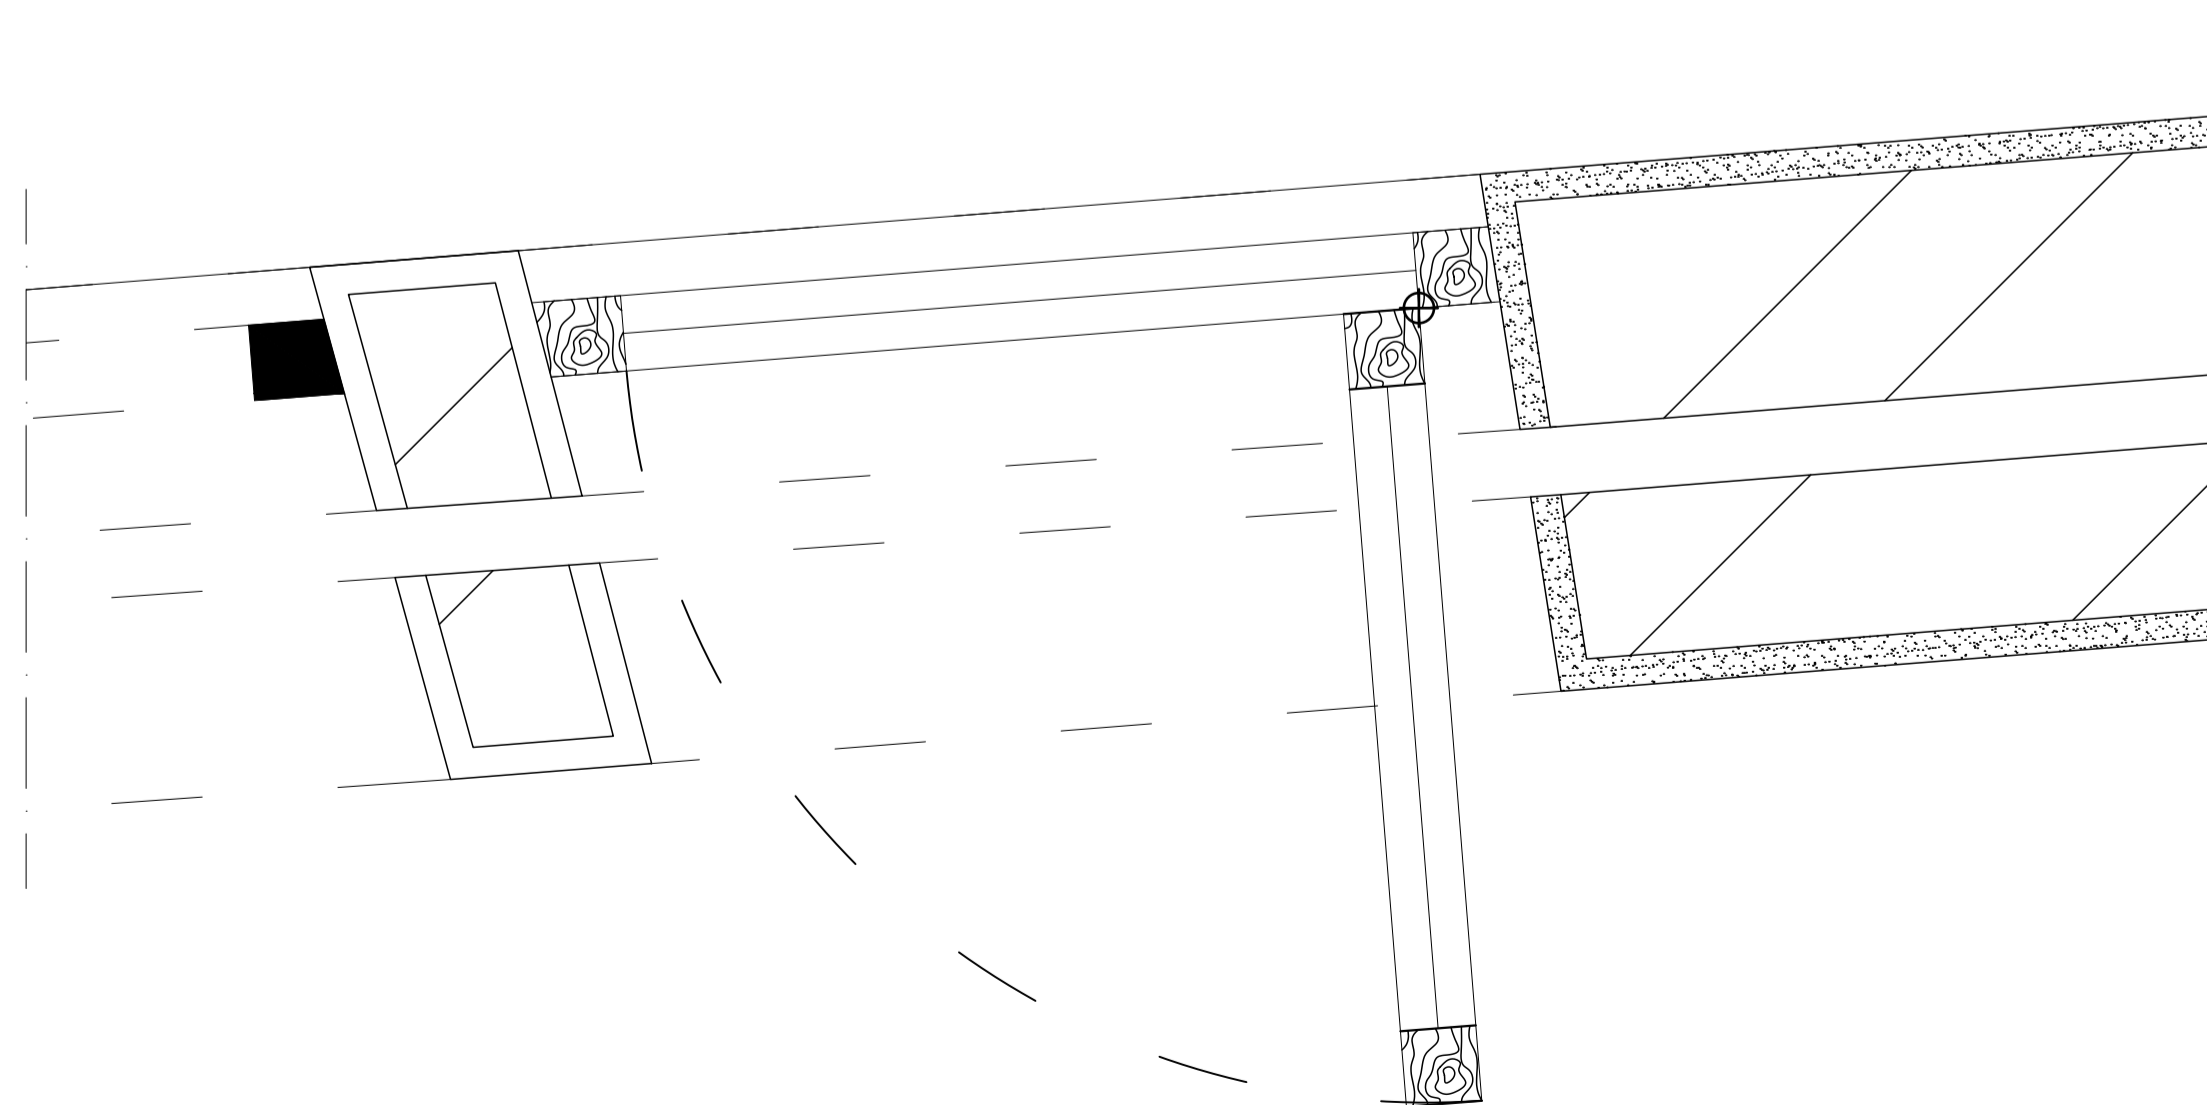

Corte
Esc. 1:50

Alçado Este
Esc. 1:50

Planta
Esc. 1:100

Pormenor Lareira
Esc. 1:5

Pormenor Corte Lareira
Esc. 1:20

Pormenor Porta
Esc. 1:5

Álvaro Siza (João Beltrão 20231241)	
Casa António Carlos Siza	
Ano do Projeto: 1976-1978	Escalas 1/100 e 1/1
Desenhos/Planta/Pormenores	Data e Assinatura 17/10/2024