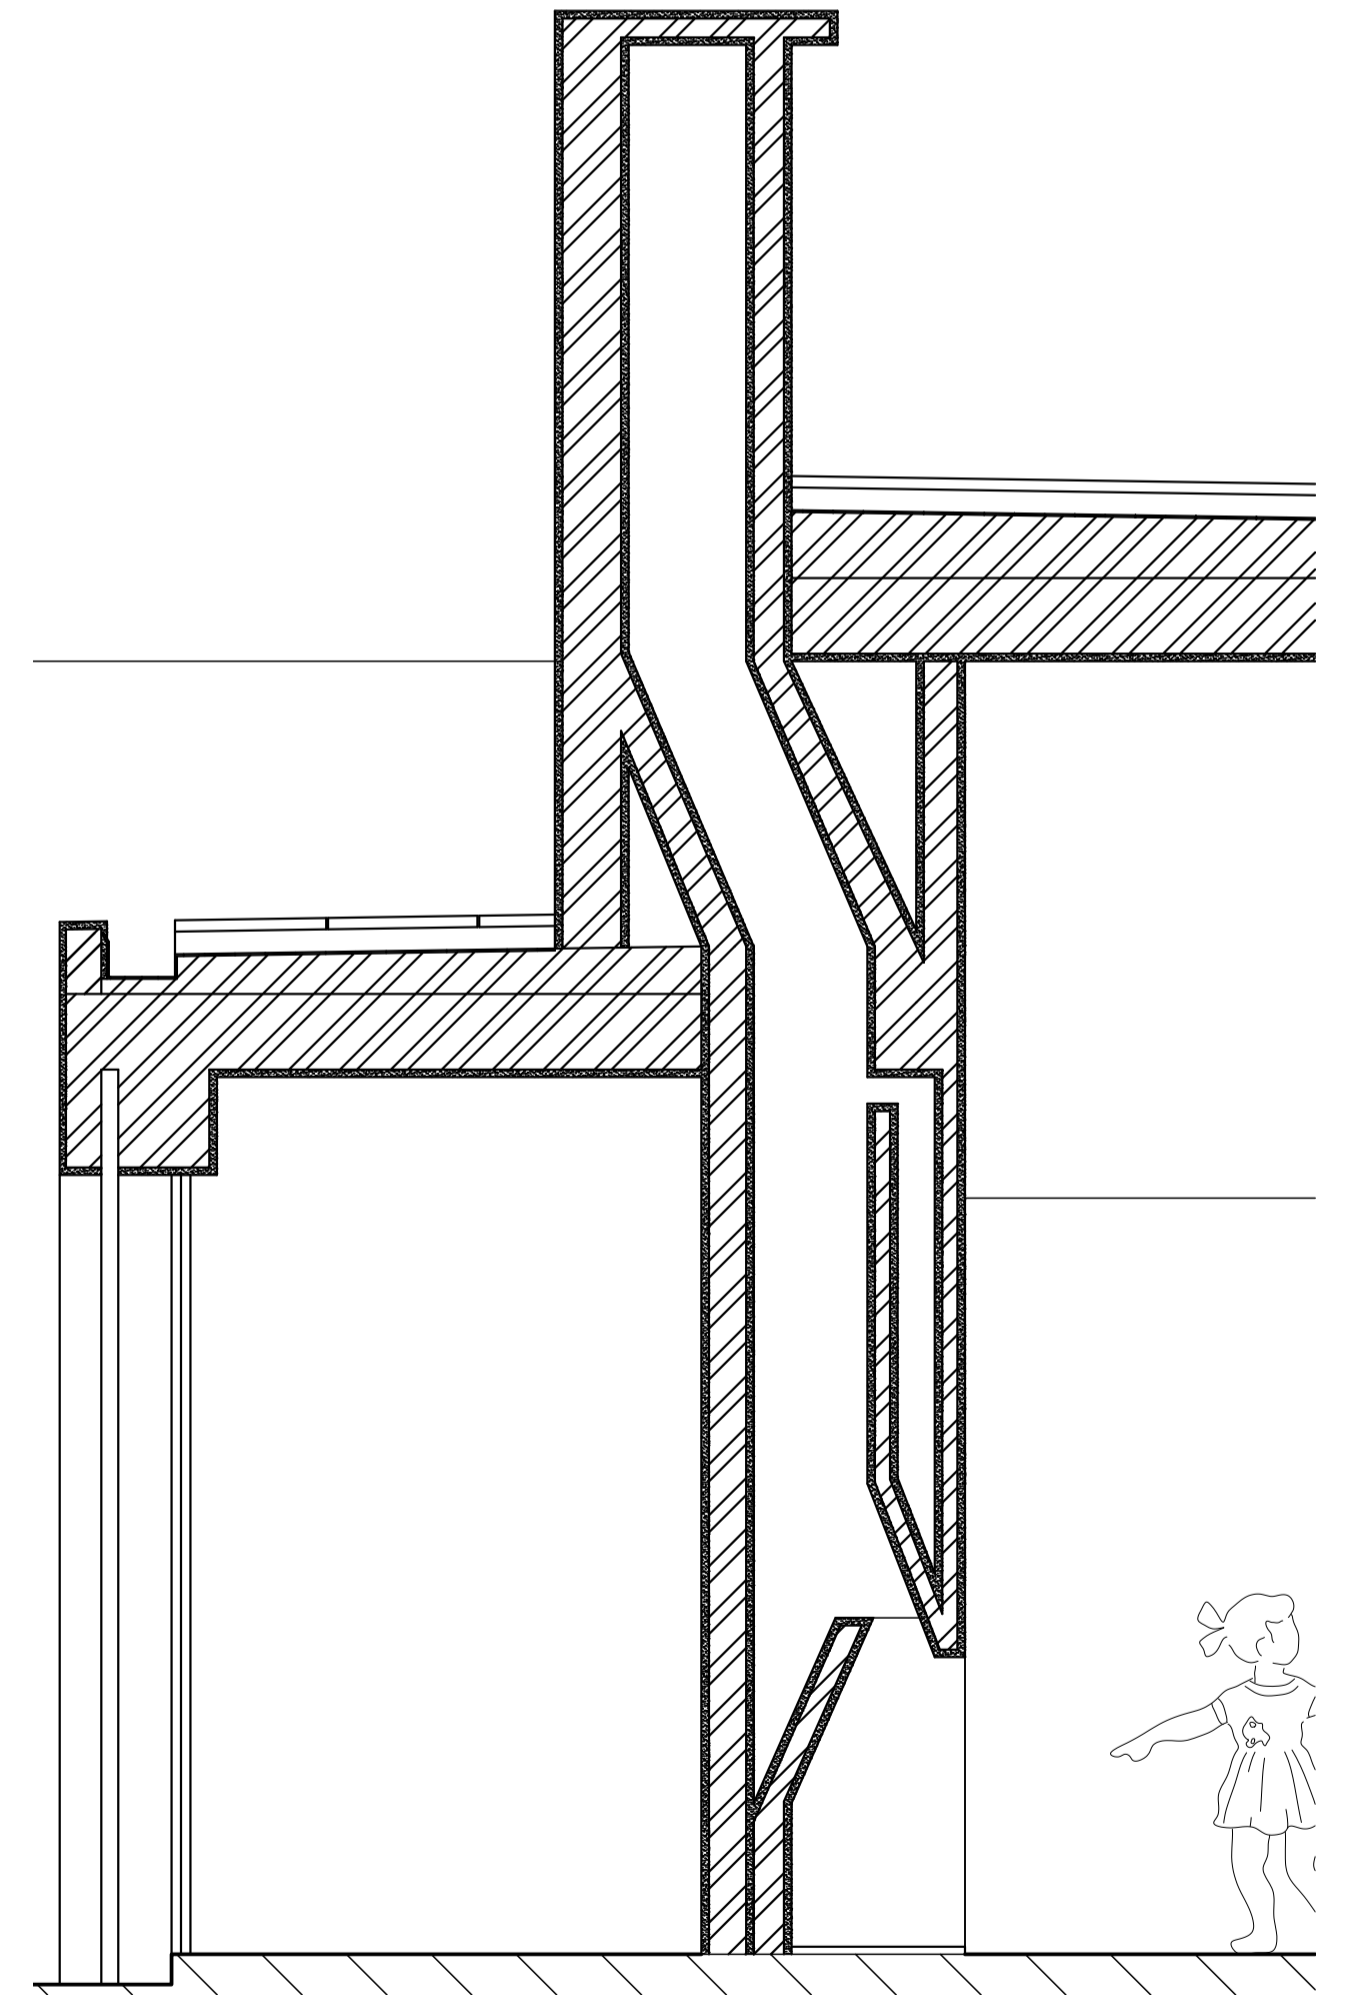

Corte
Esc. 1:50

Alçado Este
Esc. 1:50

Planta
Esc. 1:100

Pormenor Lareira
Esc. 1:5

Pormenor Corte Lareira
Esc. 1:20

Pormenor Porta
Esc. 1:5

Álvaro Siza (João Beltrão 20231241)	
Casa António Carlos Siza	
Ano do Projeto: 1976-1978	Escalas 1/100 e 1/1
Desenhos/Planta/Pormenores	Data e Assinatura 17/10/2024