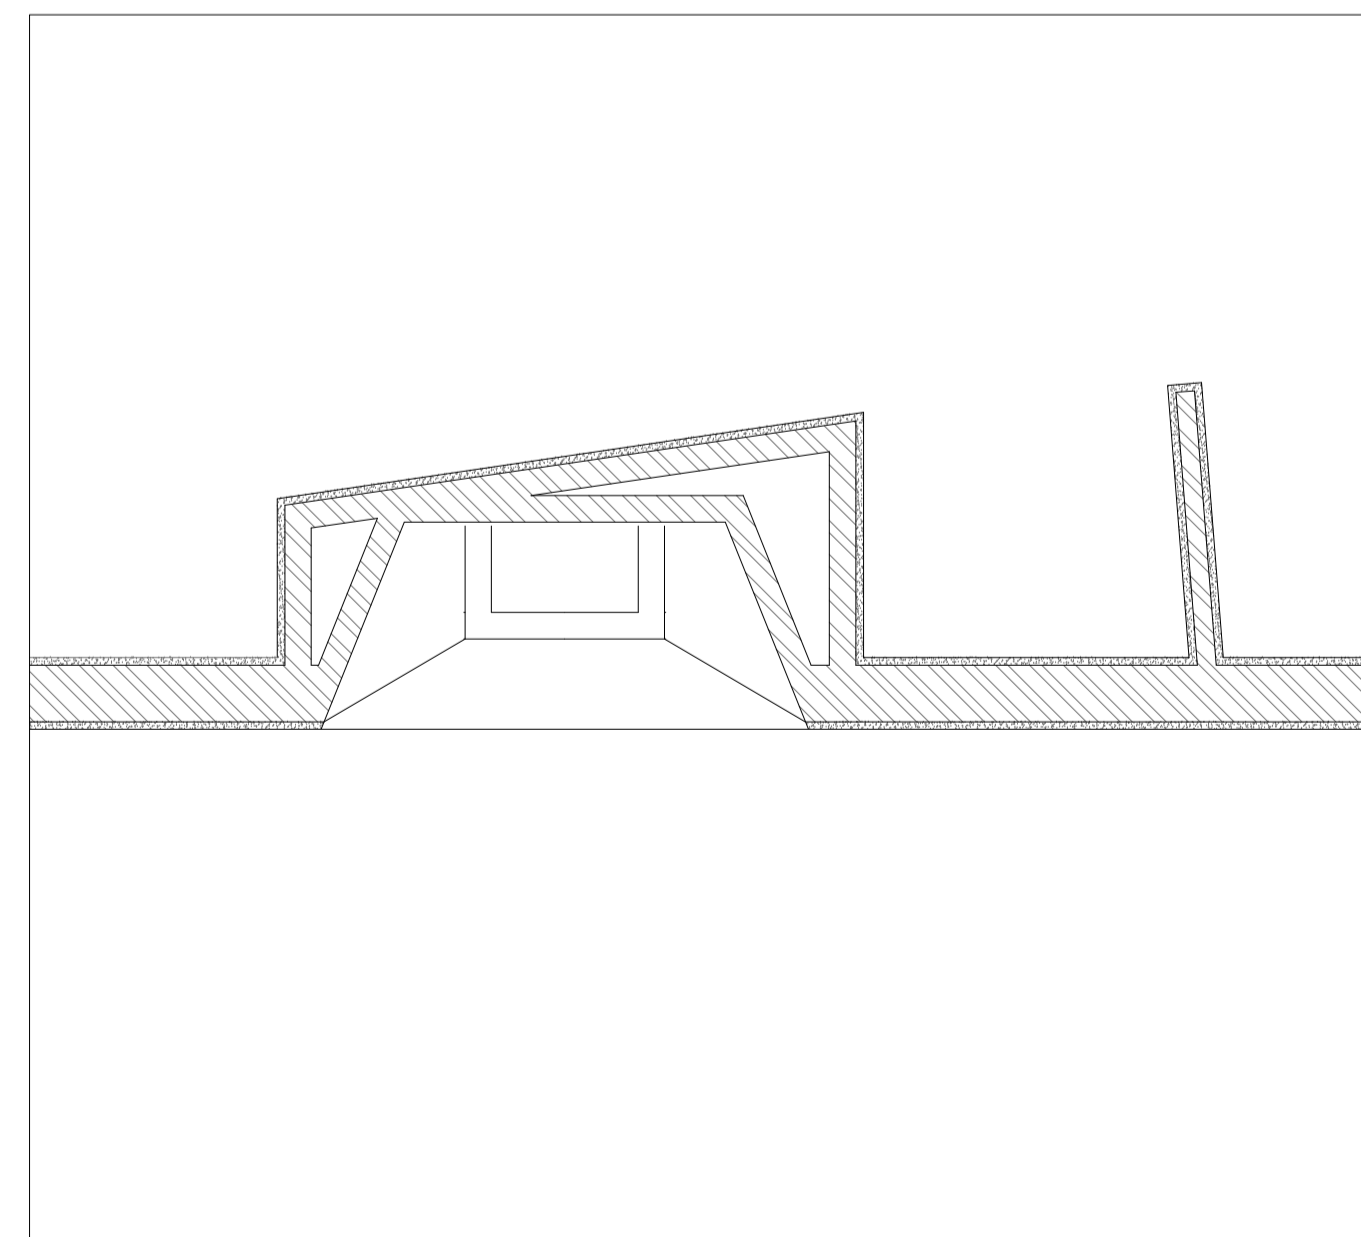

Nó 1 de Porta Interior
Esc. 1/1

Nó 2 de Porta Interior
Esc. 1/1

Pormenor de Puxador de Porta
Esc. 1/1

Planta de Piso
Esc. 1/100

Lareira
Esc. 1/20

Rita Charneca (20231197)

Casa António Carlos Siza

PROJETO DE EXECUÇÃO

Planta e Pormenores

Escala
1/100, 1/20 e 1/1
Data e assinatura
2024.10.29