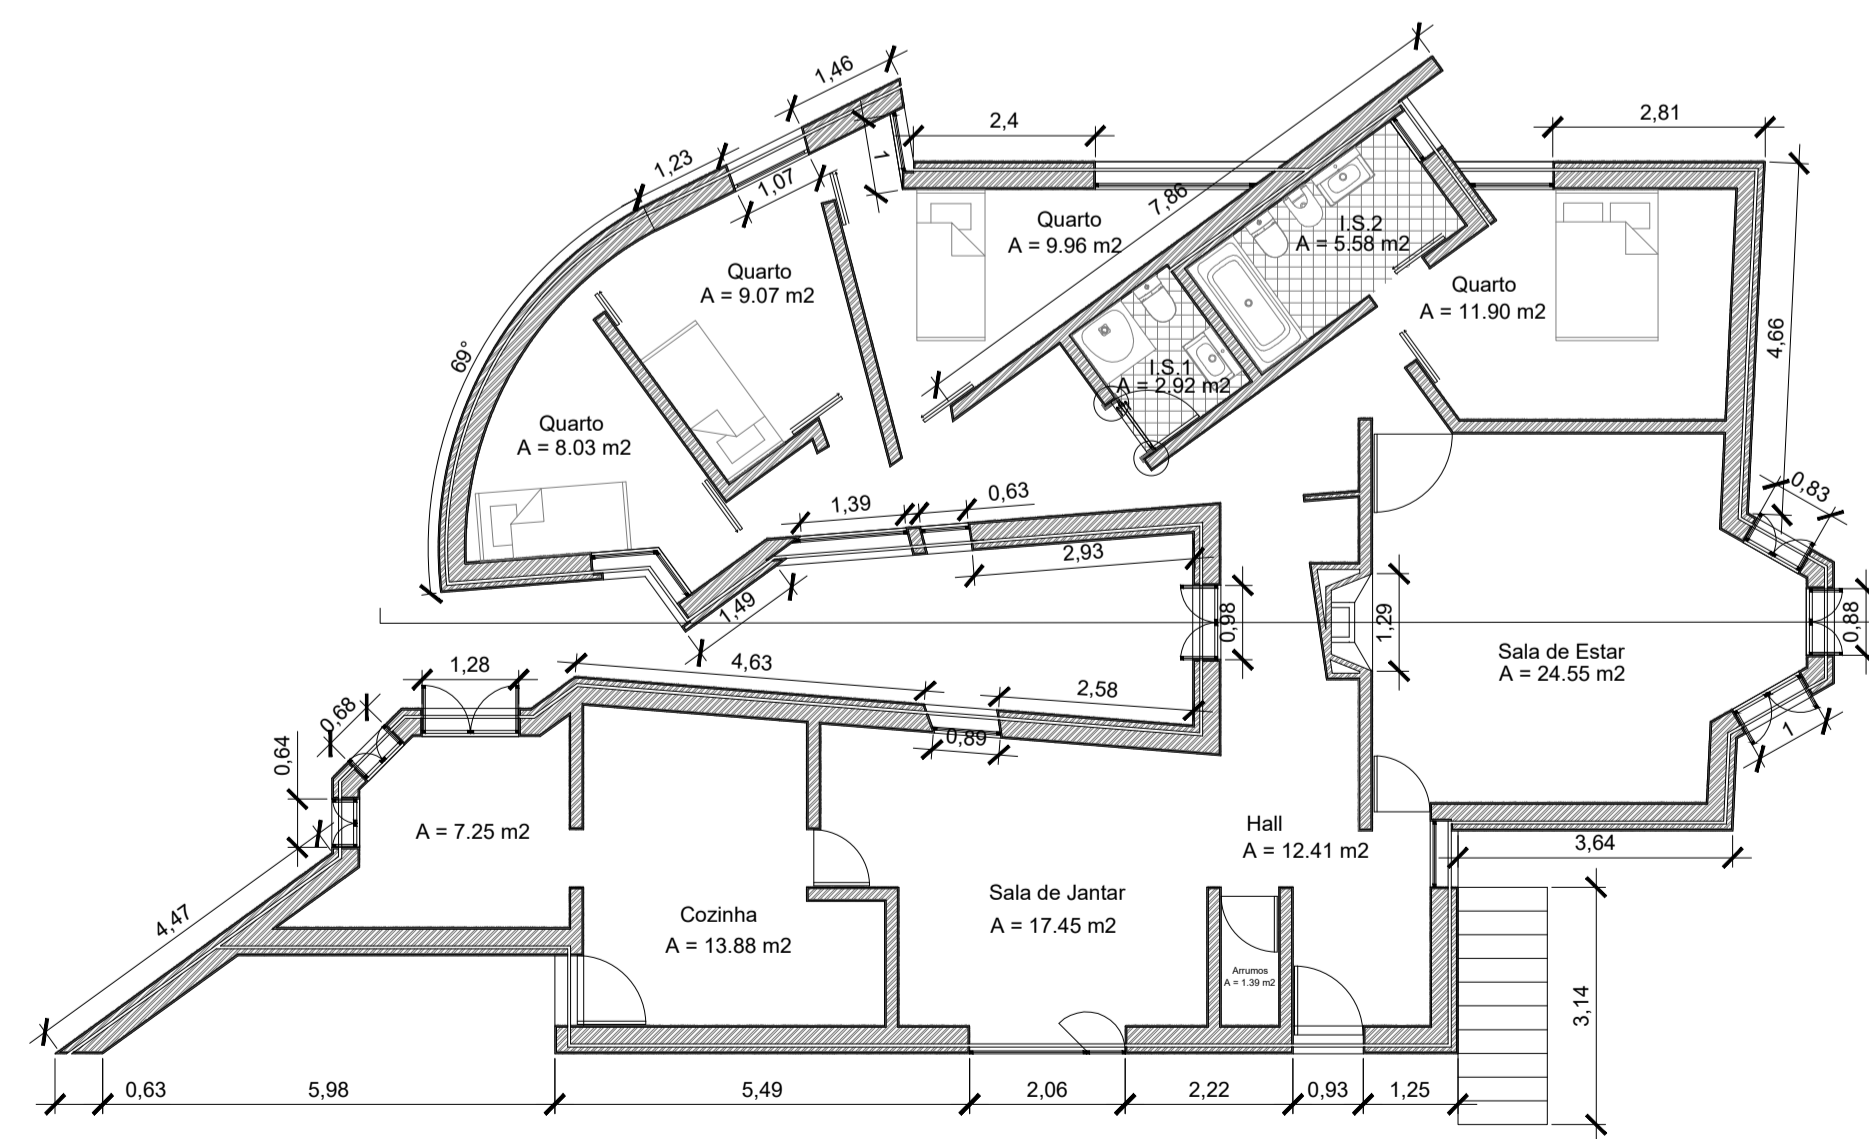

Nó 1 de Porta Interior
Esc. 1/1

Nó 2 de Porta Interior
Esc. 1/1

Pormenor de Puxador de Porta
Esc. 1/1

Planta de Piso
Esc. 1/100

Lareira
Esc. 1/20

Rita Charneca (20231197)

Casa António Carlos Siza

PROJETO DE EXECUÇÃO

Planta e Pormenores

Escala
1/100, 1/20 e 1/1
Data e assinatura
2024.10.29