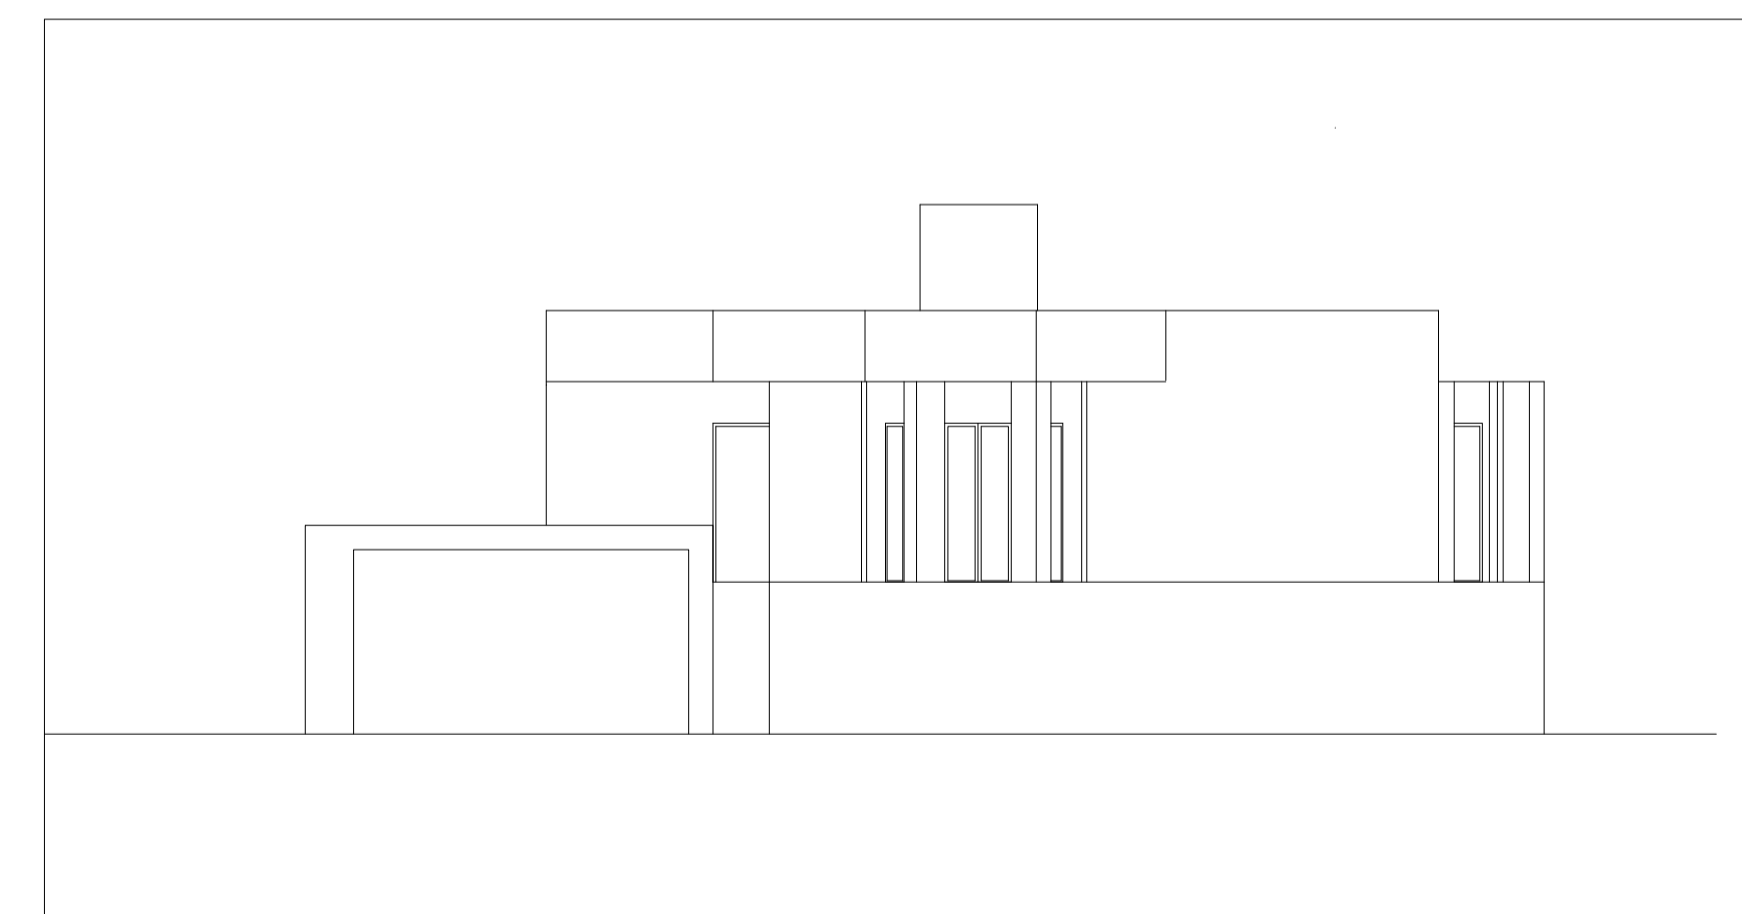

Planta de Piso
Esc. 1/50

Corte
Esc. 1/100

Alçado
Esc. 1/100

Rita Charneca (20231197)

Casa António Carlos Siza

PROJETO DE EXECUÇÃO

Planta e Pormenores

Escala	1/100, 1/20 e 1/1
Data e assinatura	2024.10.29