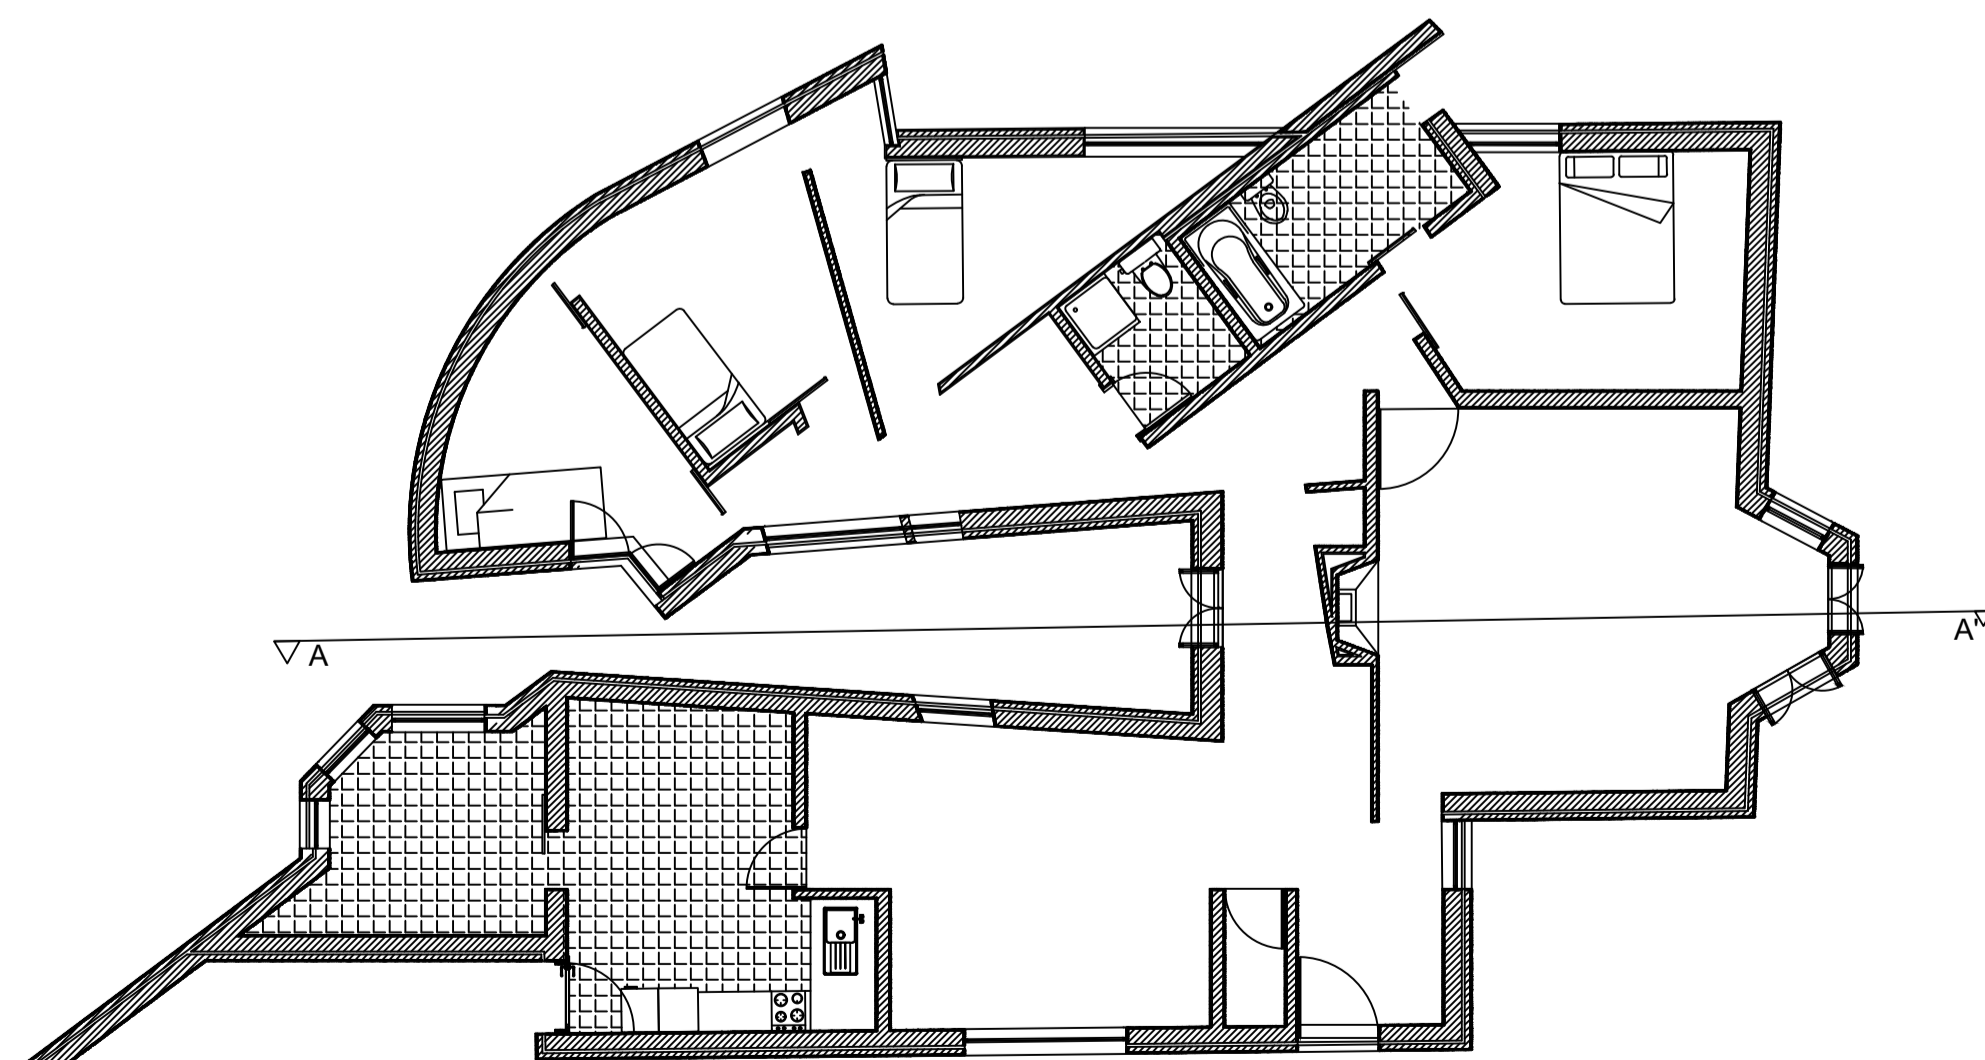

Pormenor lareira
Esc: 1/10

Janelas
Esc: 1/20

Pormenor porta
Esc: 1/2

Planta do Piso
Esc: 1/100

Ekto David	
Casa António Carlos Siza	
PROJETO DE EXECUÇÃO	Escala 1/2, 1/10, 1/20, 1/100
Planta e Pormenores	Data 22/10/2024