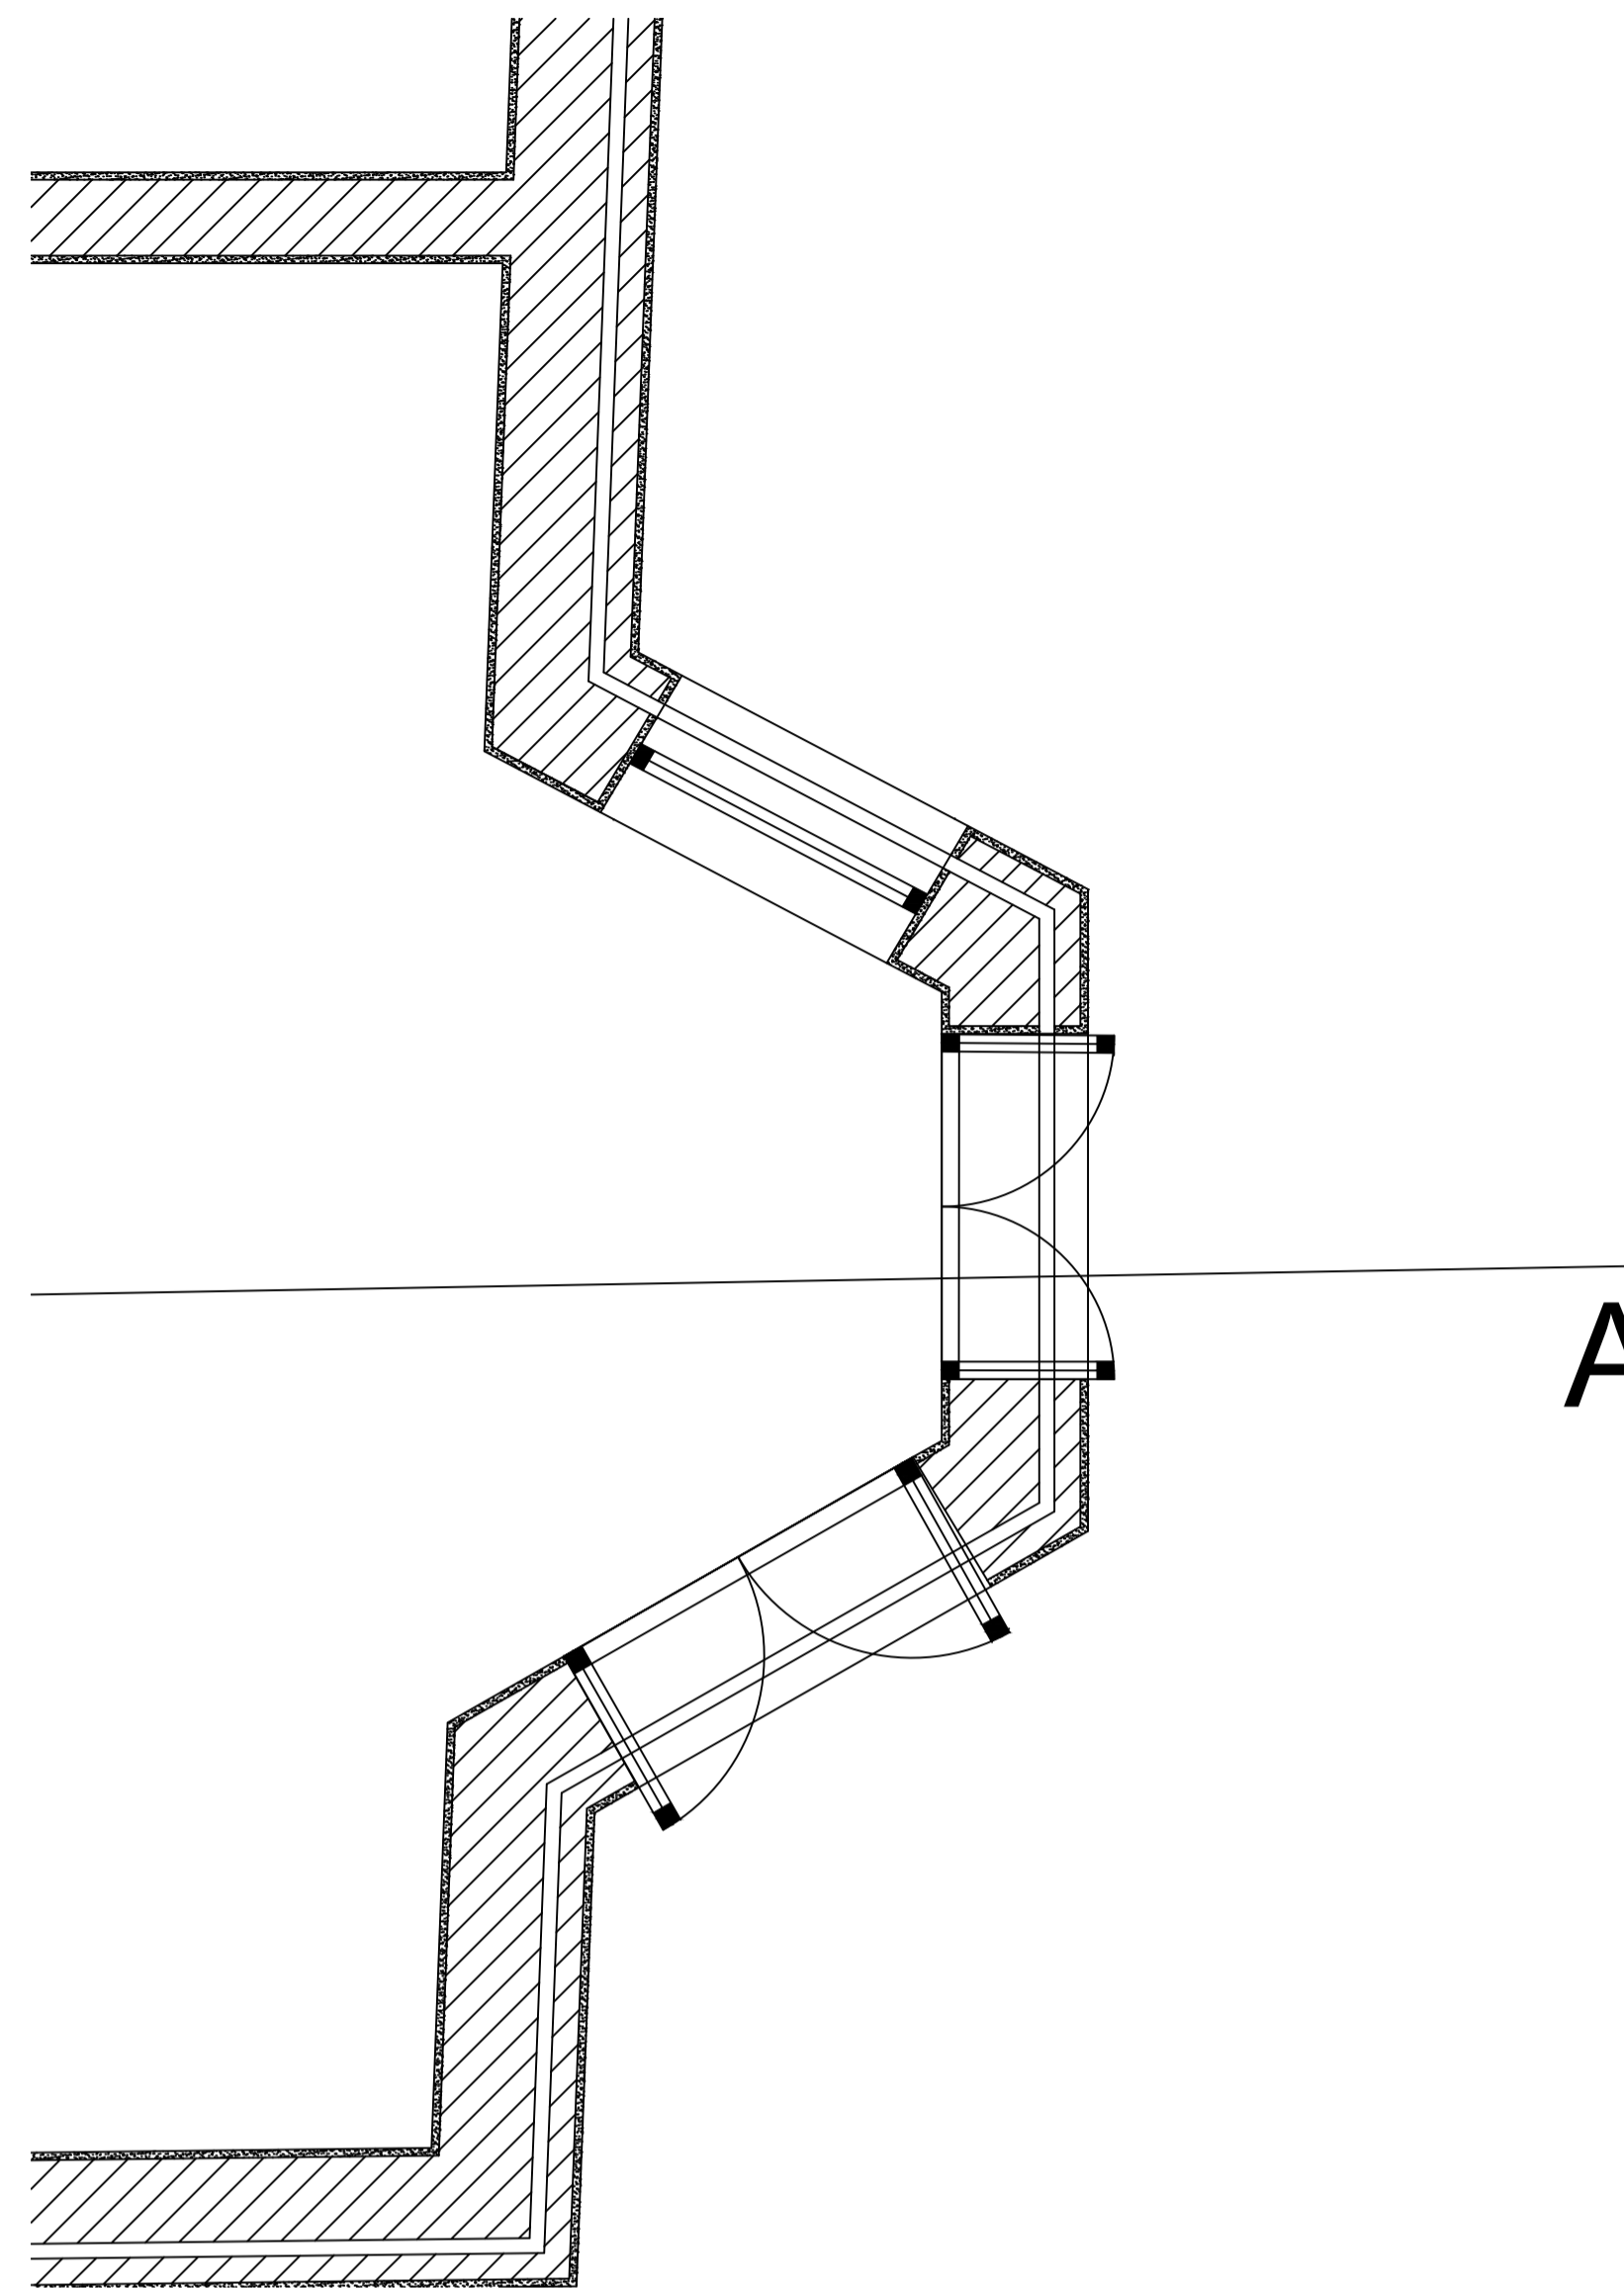

Pormenor lareira
Esc: 1/10

Janelas
Esc: 1/20

Pormenor porta
Esc: 1/2

Planta do Piso
Esc: 1/100

Ekto David	
Casa António Carlos Siza	
PROJETO DE EXECUÇÃO	Escala 1/2, 1/10, 1/20, 1/100
Planta e Pormenores	Data 22/10/2024