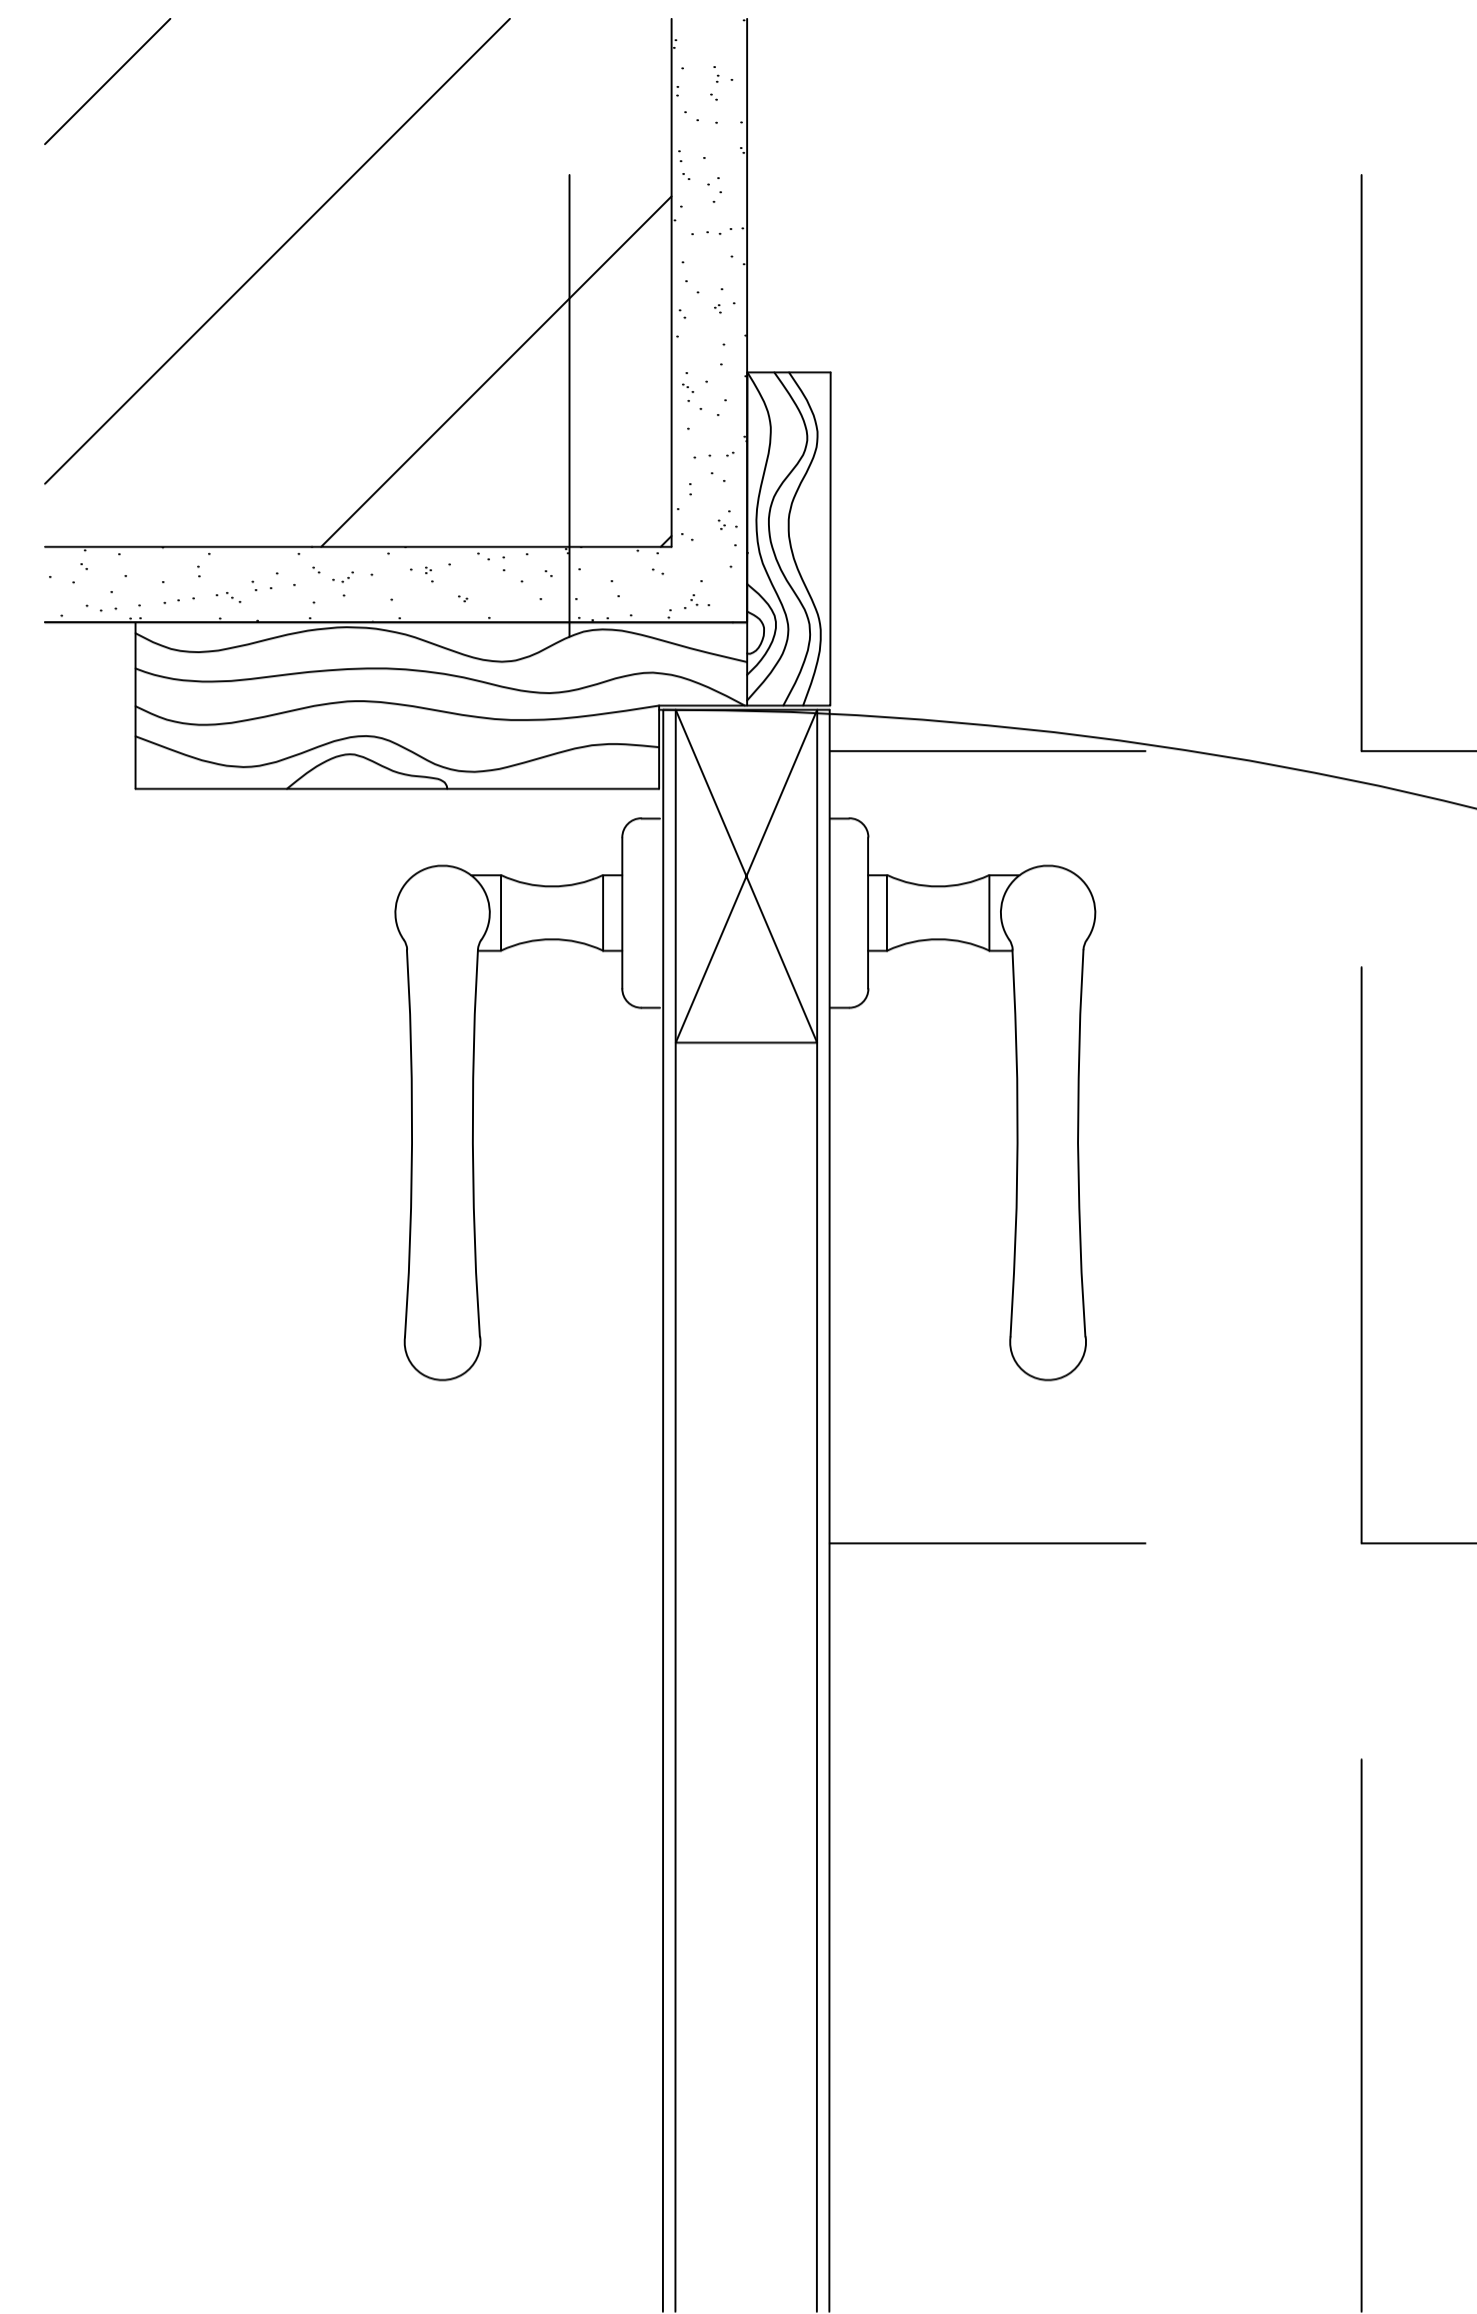

Pormenor lareira
Esc: 1/10

Janelas
Esc: 1/20

Pormenor porta
Esc: 1/2

Planta do Piso
Esc: 1/100

Ekto David	
Casa António Carlos Siza	
PROJETO DE EXECUÇÃO	Escala 1/2, 1/10, 1/20, 1/100
Planta e Pormenores	Data 22/10/2024