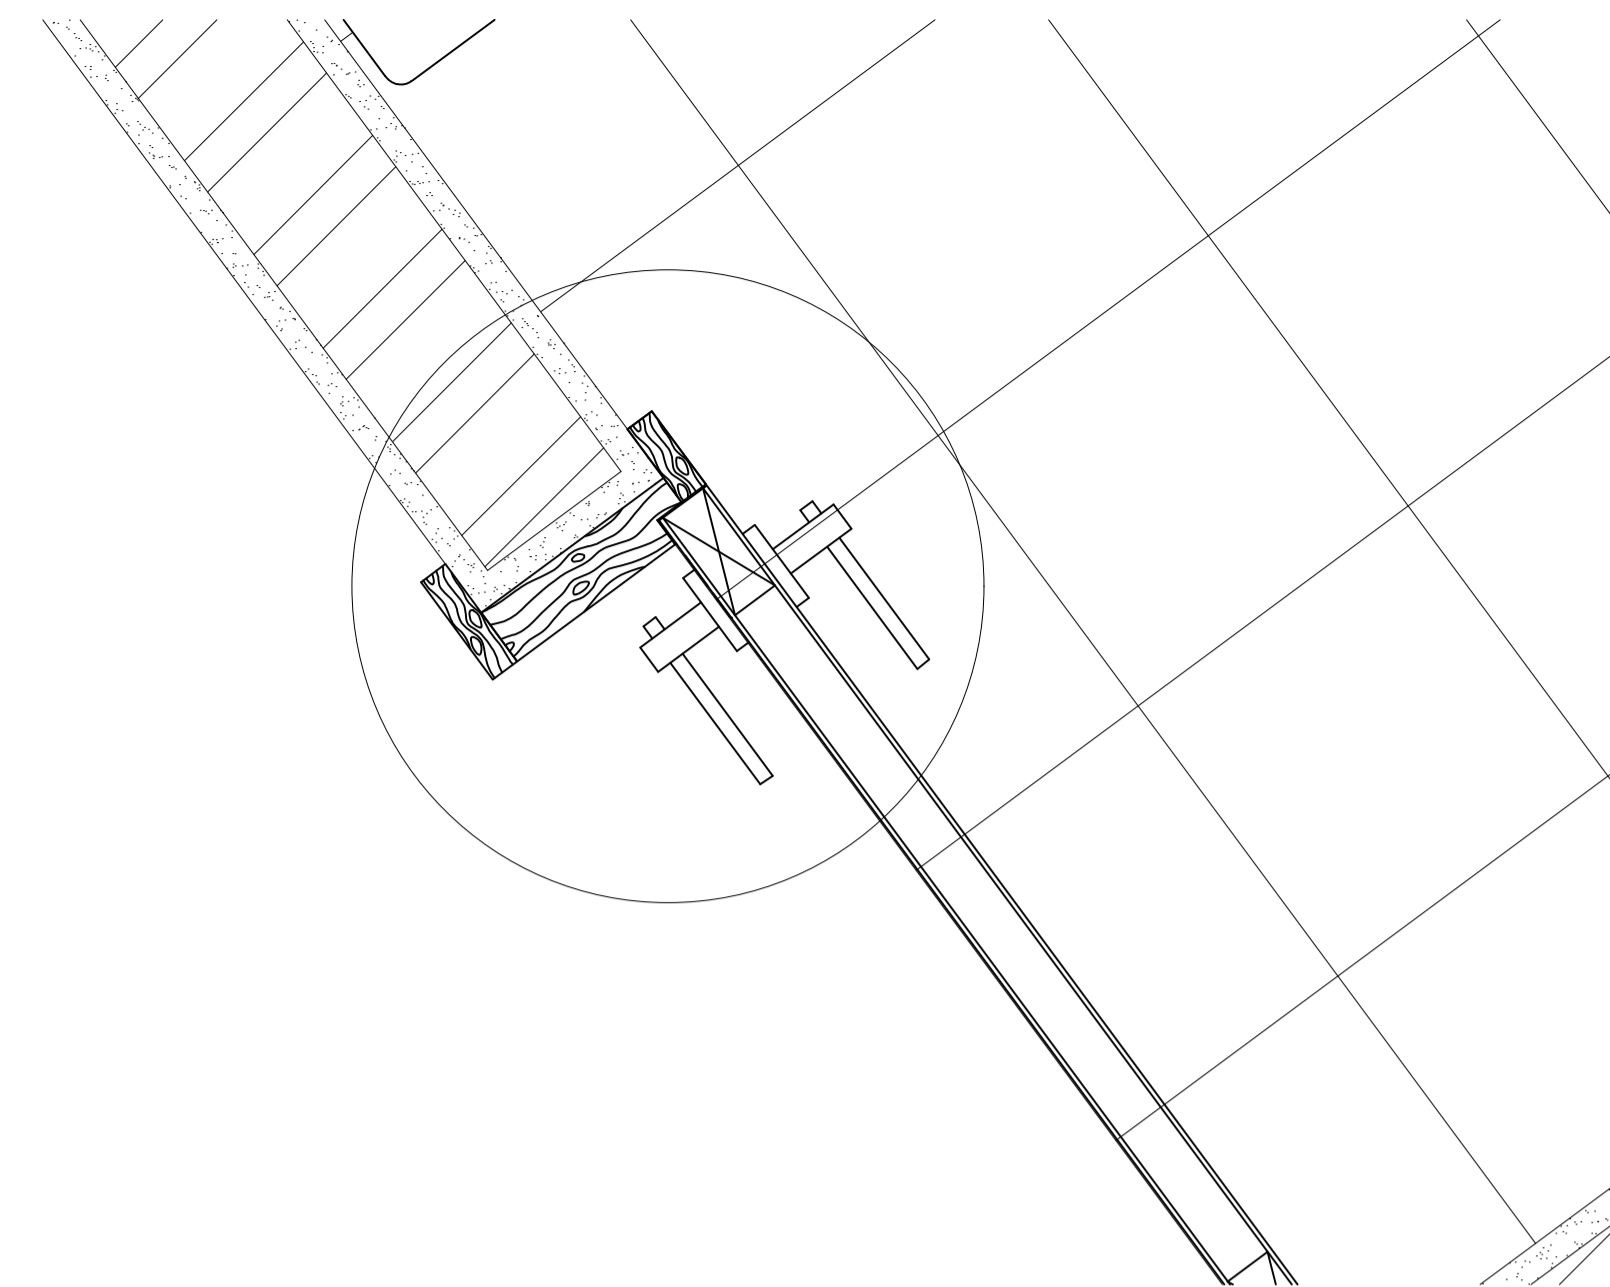

Corte A, esc 1:100

Promenor, Maçoneta, esc 1:10

Promenor, Maçoneta, esc 1:2

Planta, esc 1:100

Promenor, Janela, esc 1:5

Álvaro Siza (David Gomes 20231098)
 Casa António Carlos Siza
 Ano do Projeto: 1976-1978
 Desenhos/Planta/Pormenores

Escalas
 1/100 e 1/1
 Data e Assinatura
 25/10/2024

Alçado Este, esc 1:100

Promenor, esc 1:10