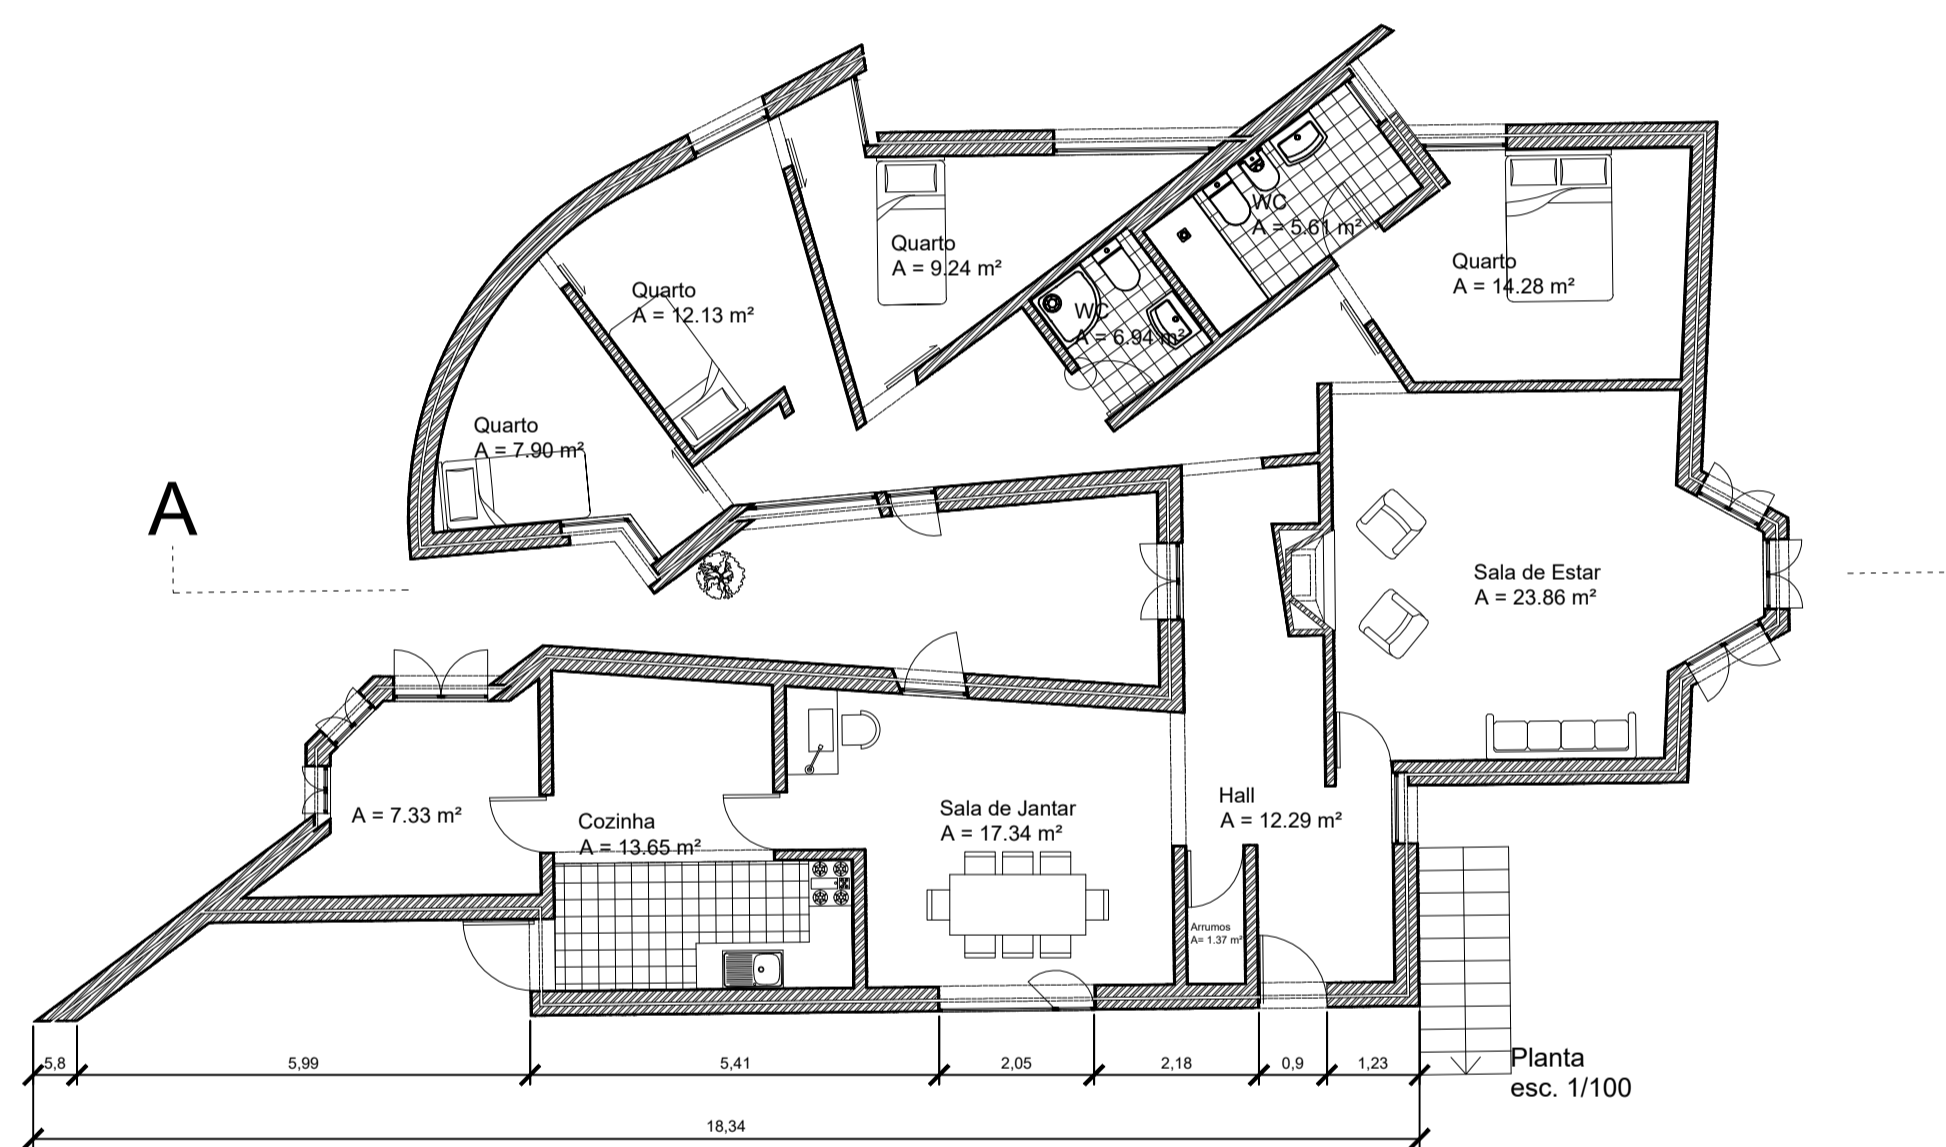

Corte A, esc 1:100

Promenor, Maçoneta, esc 1:10

Promenor, Maçoneta, esc 1:2

Planta, esc 1:100

Promenor, Janela, esc 1:5

Álvaro Siza (David Gomes 20231098)
 Casa António Carlos Siza
 Ano do Projeto: 1976-1978
 Desenhos/Planta/Pormenores

Escalas
 1/100 e 1/1
 Data e Assinatura
 25/10/2024

Alçado Este, esc 1:100

Promenor, esc 1:10