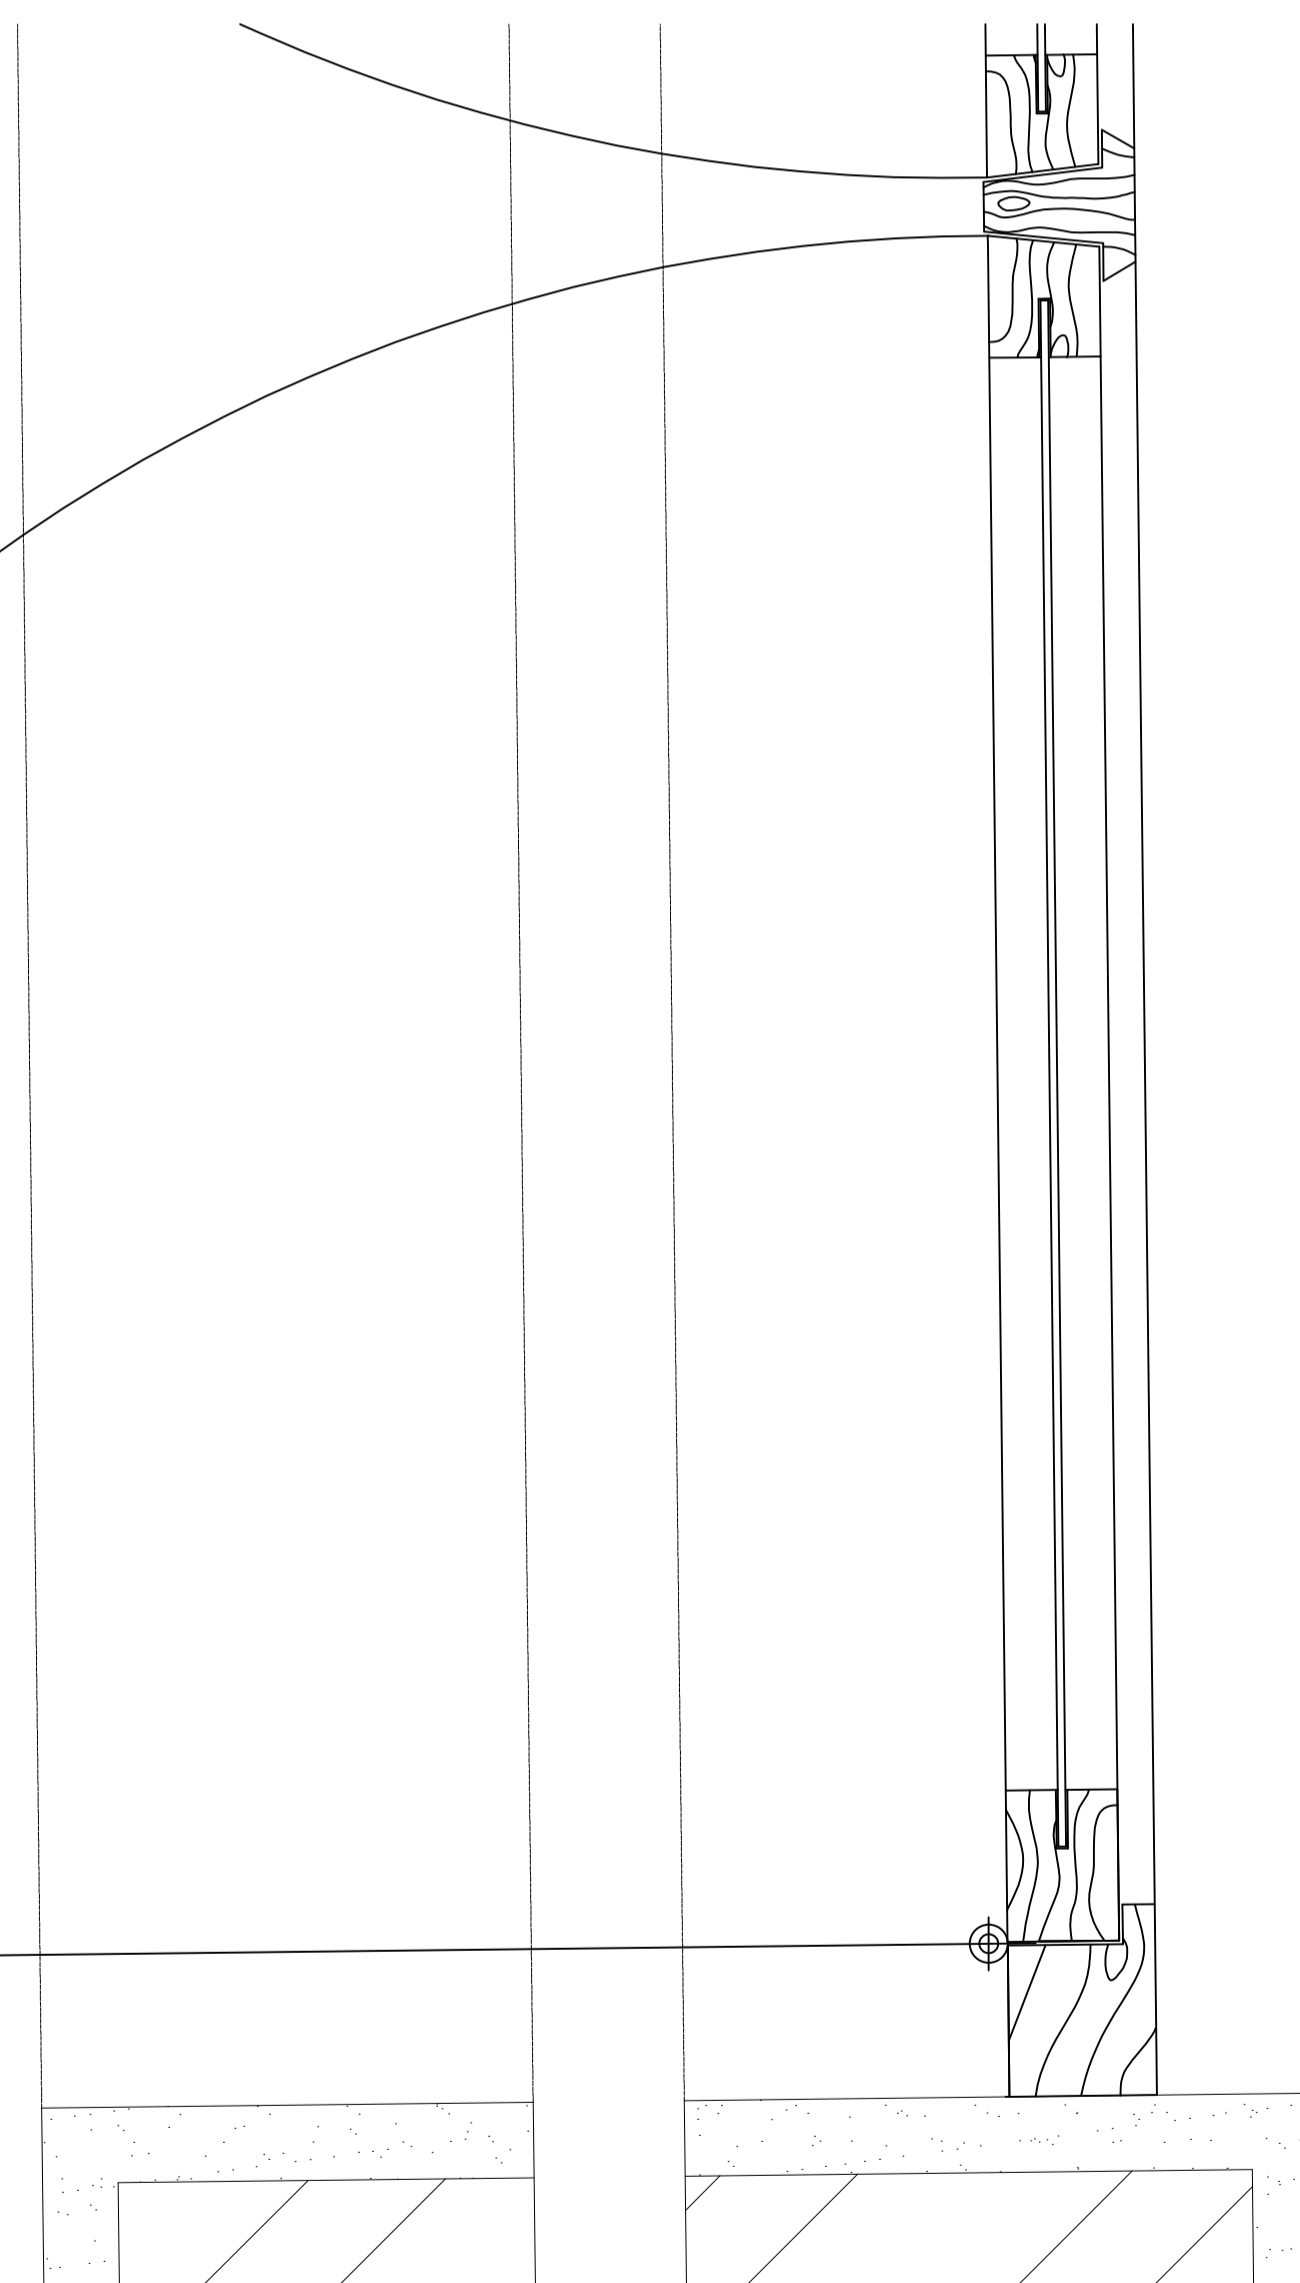

Corte A, esc 1:100

Promenor, Maçoneta, esc 1:10

Promenor, Maçoneta, esc 1:2

Planta, esc 1:100

Promenor, Janela, esc 1:5

Álvaro Siza (David Gomes 20231098)
 Casa António Carlos Siza
 Ano do Projeto: 1976-1978
 Desenhos/Planta/Pormenores

Escalas
 1/100 e 1/1
 Data e Assinatura
 25/10/2024

Alçado Este, esc 1:100

Promenor, esc 1:10