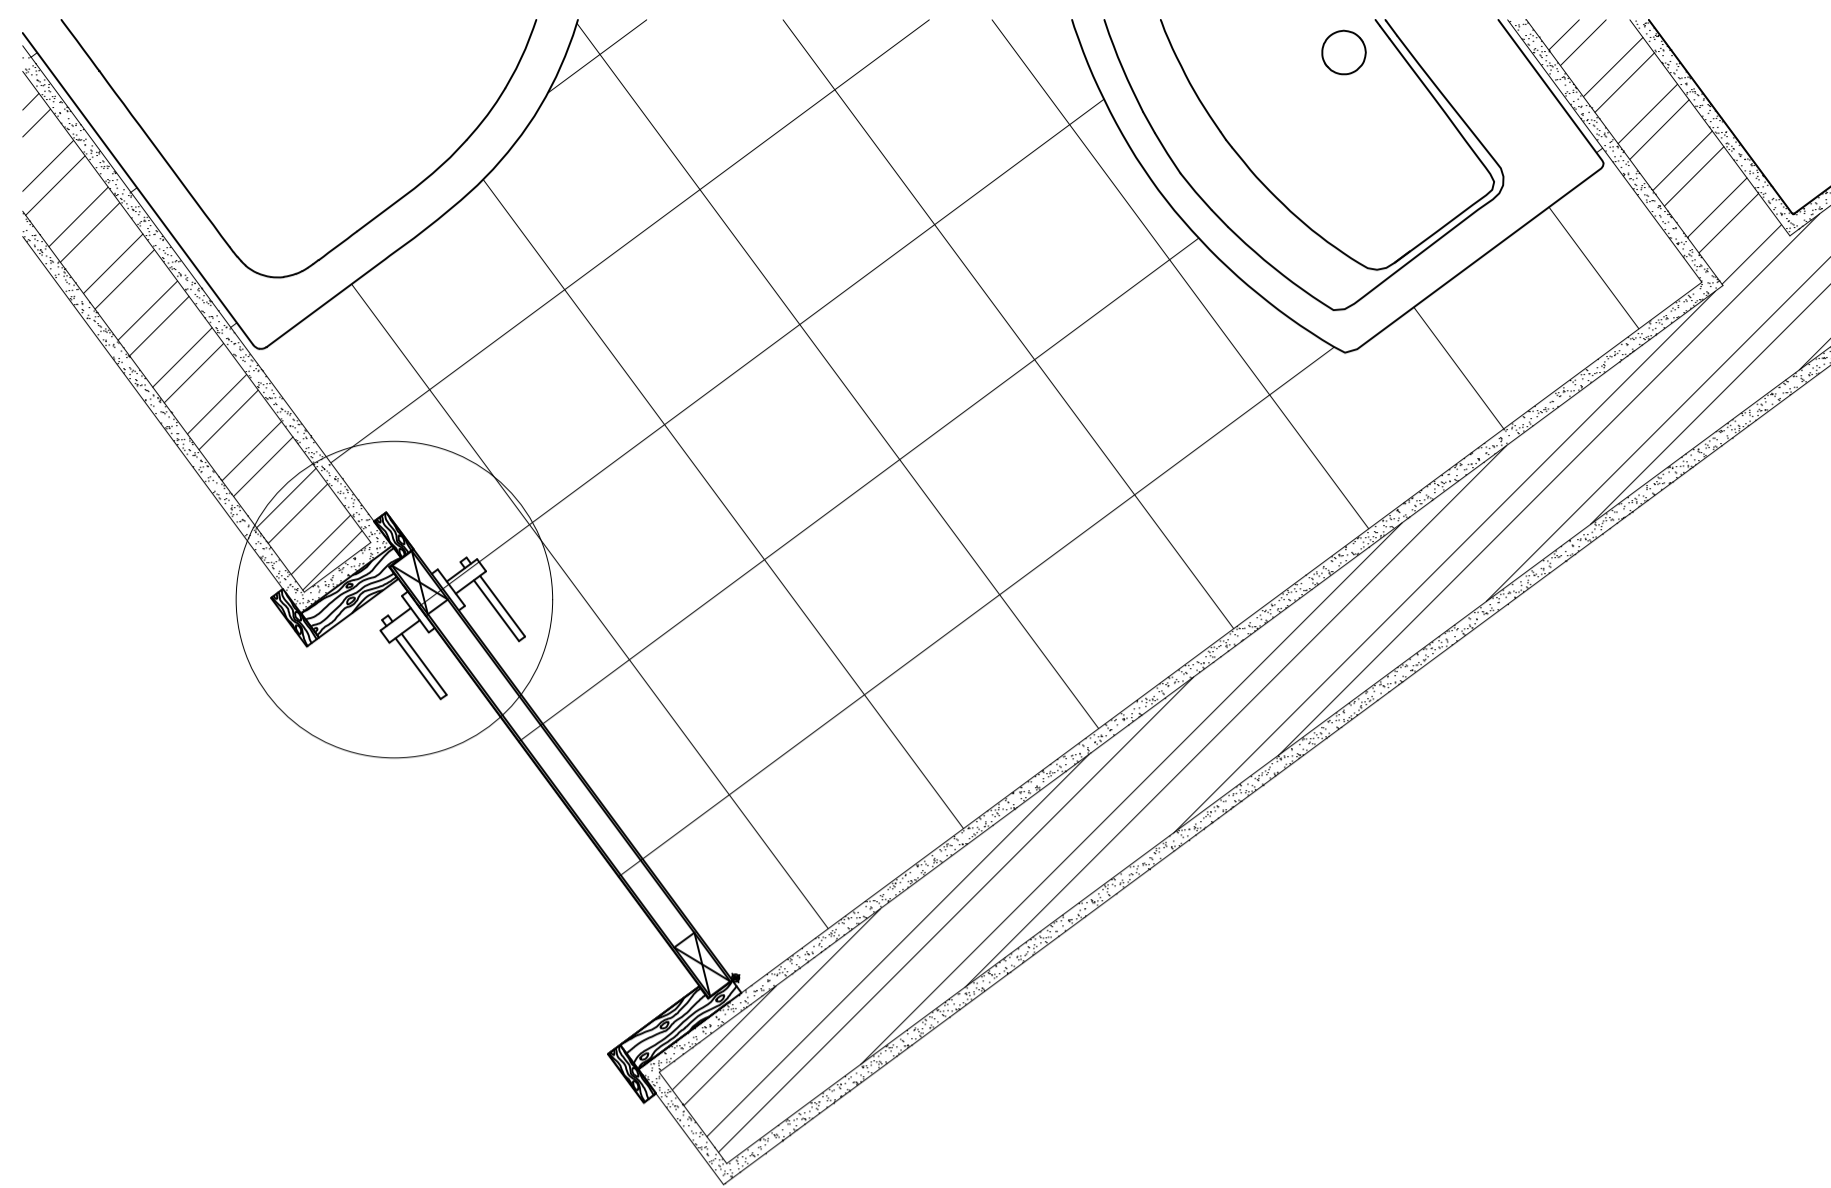

Corte A, esc 1:100

Promenor, Maçoneta, esc 1:10

Promenor, Maçoneta, esc 1:2

Planta, esc 1:100

Promenor, Janela, esc 1:5

Álvaro Siza (David Gomes 20231098)
 Casa António Carlos Siza
 Ano do Projeto: 1976-1978
 Desenhos/Planta/Pormenores

Escalas
 1/100 e 1/1
 Data e Assinatura
 25/10/2024

Alçado Este, esc 1:100

Promenor, esc 1:10