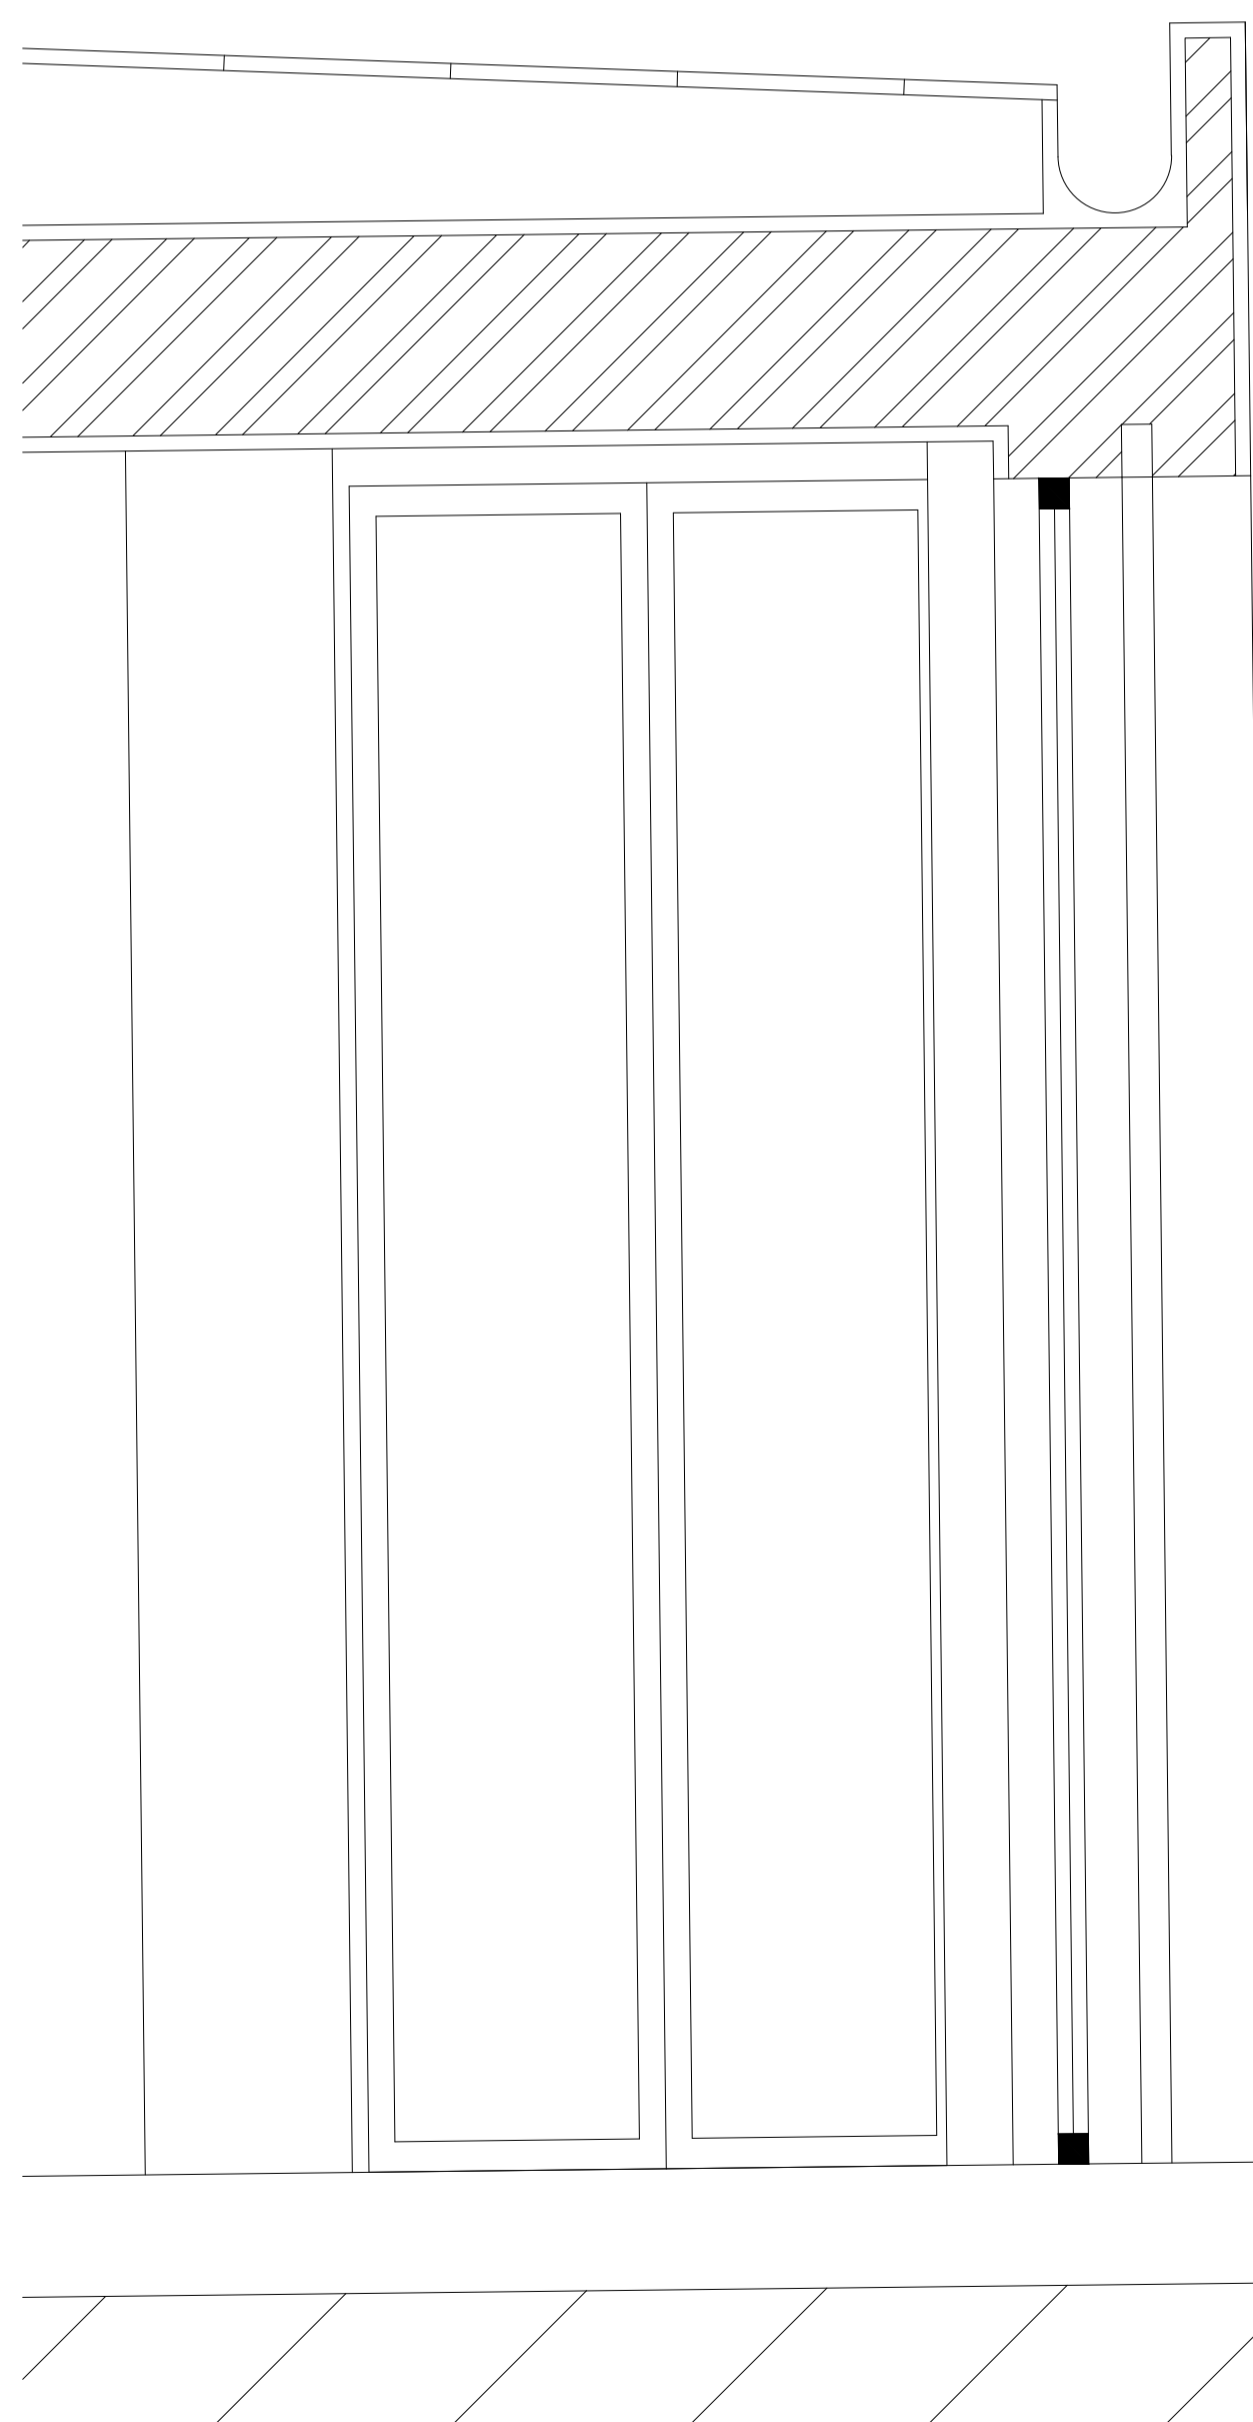

Corte A, esc 1:100

Promenor, Maçoneta, esc 1:10

Promenor, Maçoneta, esc 1:2

Planta, esc 1:100

Promenor, Janela, esc 1:5

Álvaro Siza (David Gomes 20231098)
 Casa António Carlos Siza
 Ano do Projeto: 1976-1978
 Desenhos/Planta/Pormenores

Escalas
 1/100 e 1/1
 Data e Assinatura
 25/10/2024

Alçado Este, esc 1:100

Promenor, esc 1:10