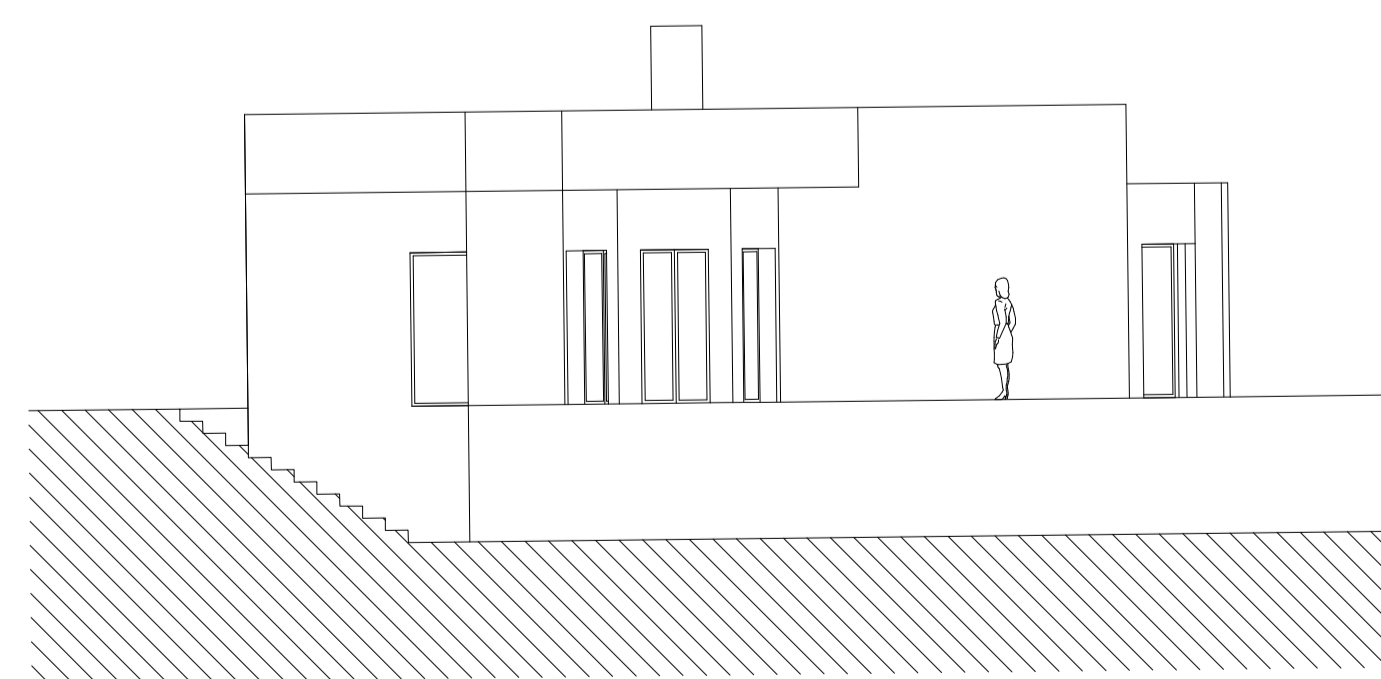

Corte A, esc 1:100

Promenor, Maçoneta, esc 1:10

Promenor, Maçoneta, esc 1:2

Planta, esc 1:100

Promenor, Janela, esc 1:5

Álvaro Siza (David Gomes 20231098)
 Casa António Carlos Siza
 Ano do Projeto: 1976-1978
 Desenhos/Planta/Pormenores

Escalas
 1/100 e 1/1
 Data e Assinatura
 25/10/2024

Alçado Este, esc 1:100

Promenor, esc 1:10