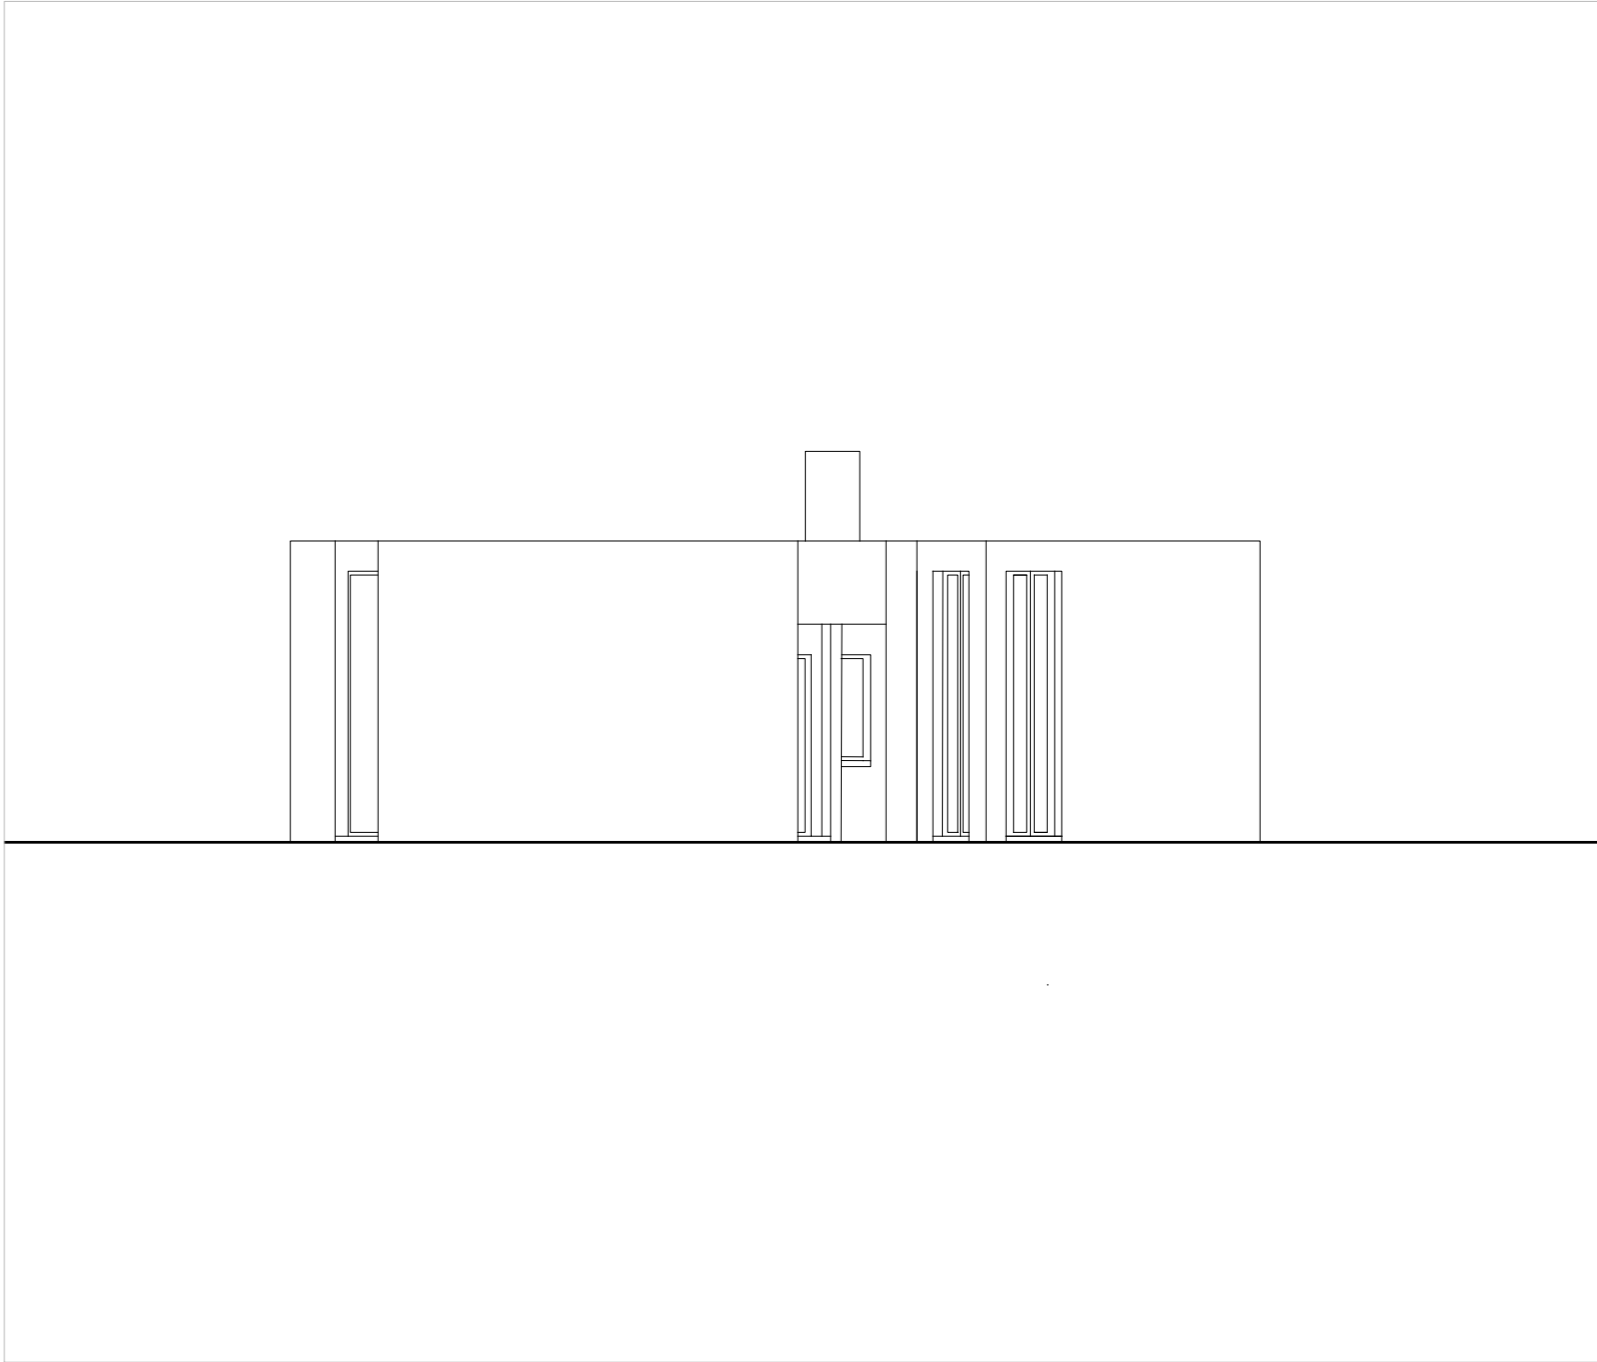

Representação Digital FAUL 2023/2024

TRABALHO 1 | Decalque Casa António Carlos Siza - Siza Vieira

Planta - Esc:1/100

Alçado Lateral Esquerdo

Corte

Pormenor 3 - Esc:1/2

Alçado Posterior

Pormenor 1 - Esc:1/5

Pormenor 4 - Esc:1/10

Pormenor 2 - Esc:1/50