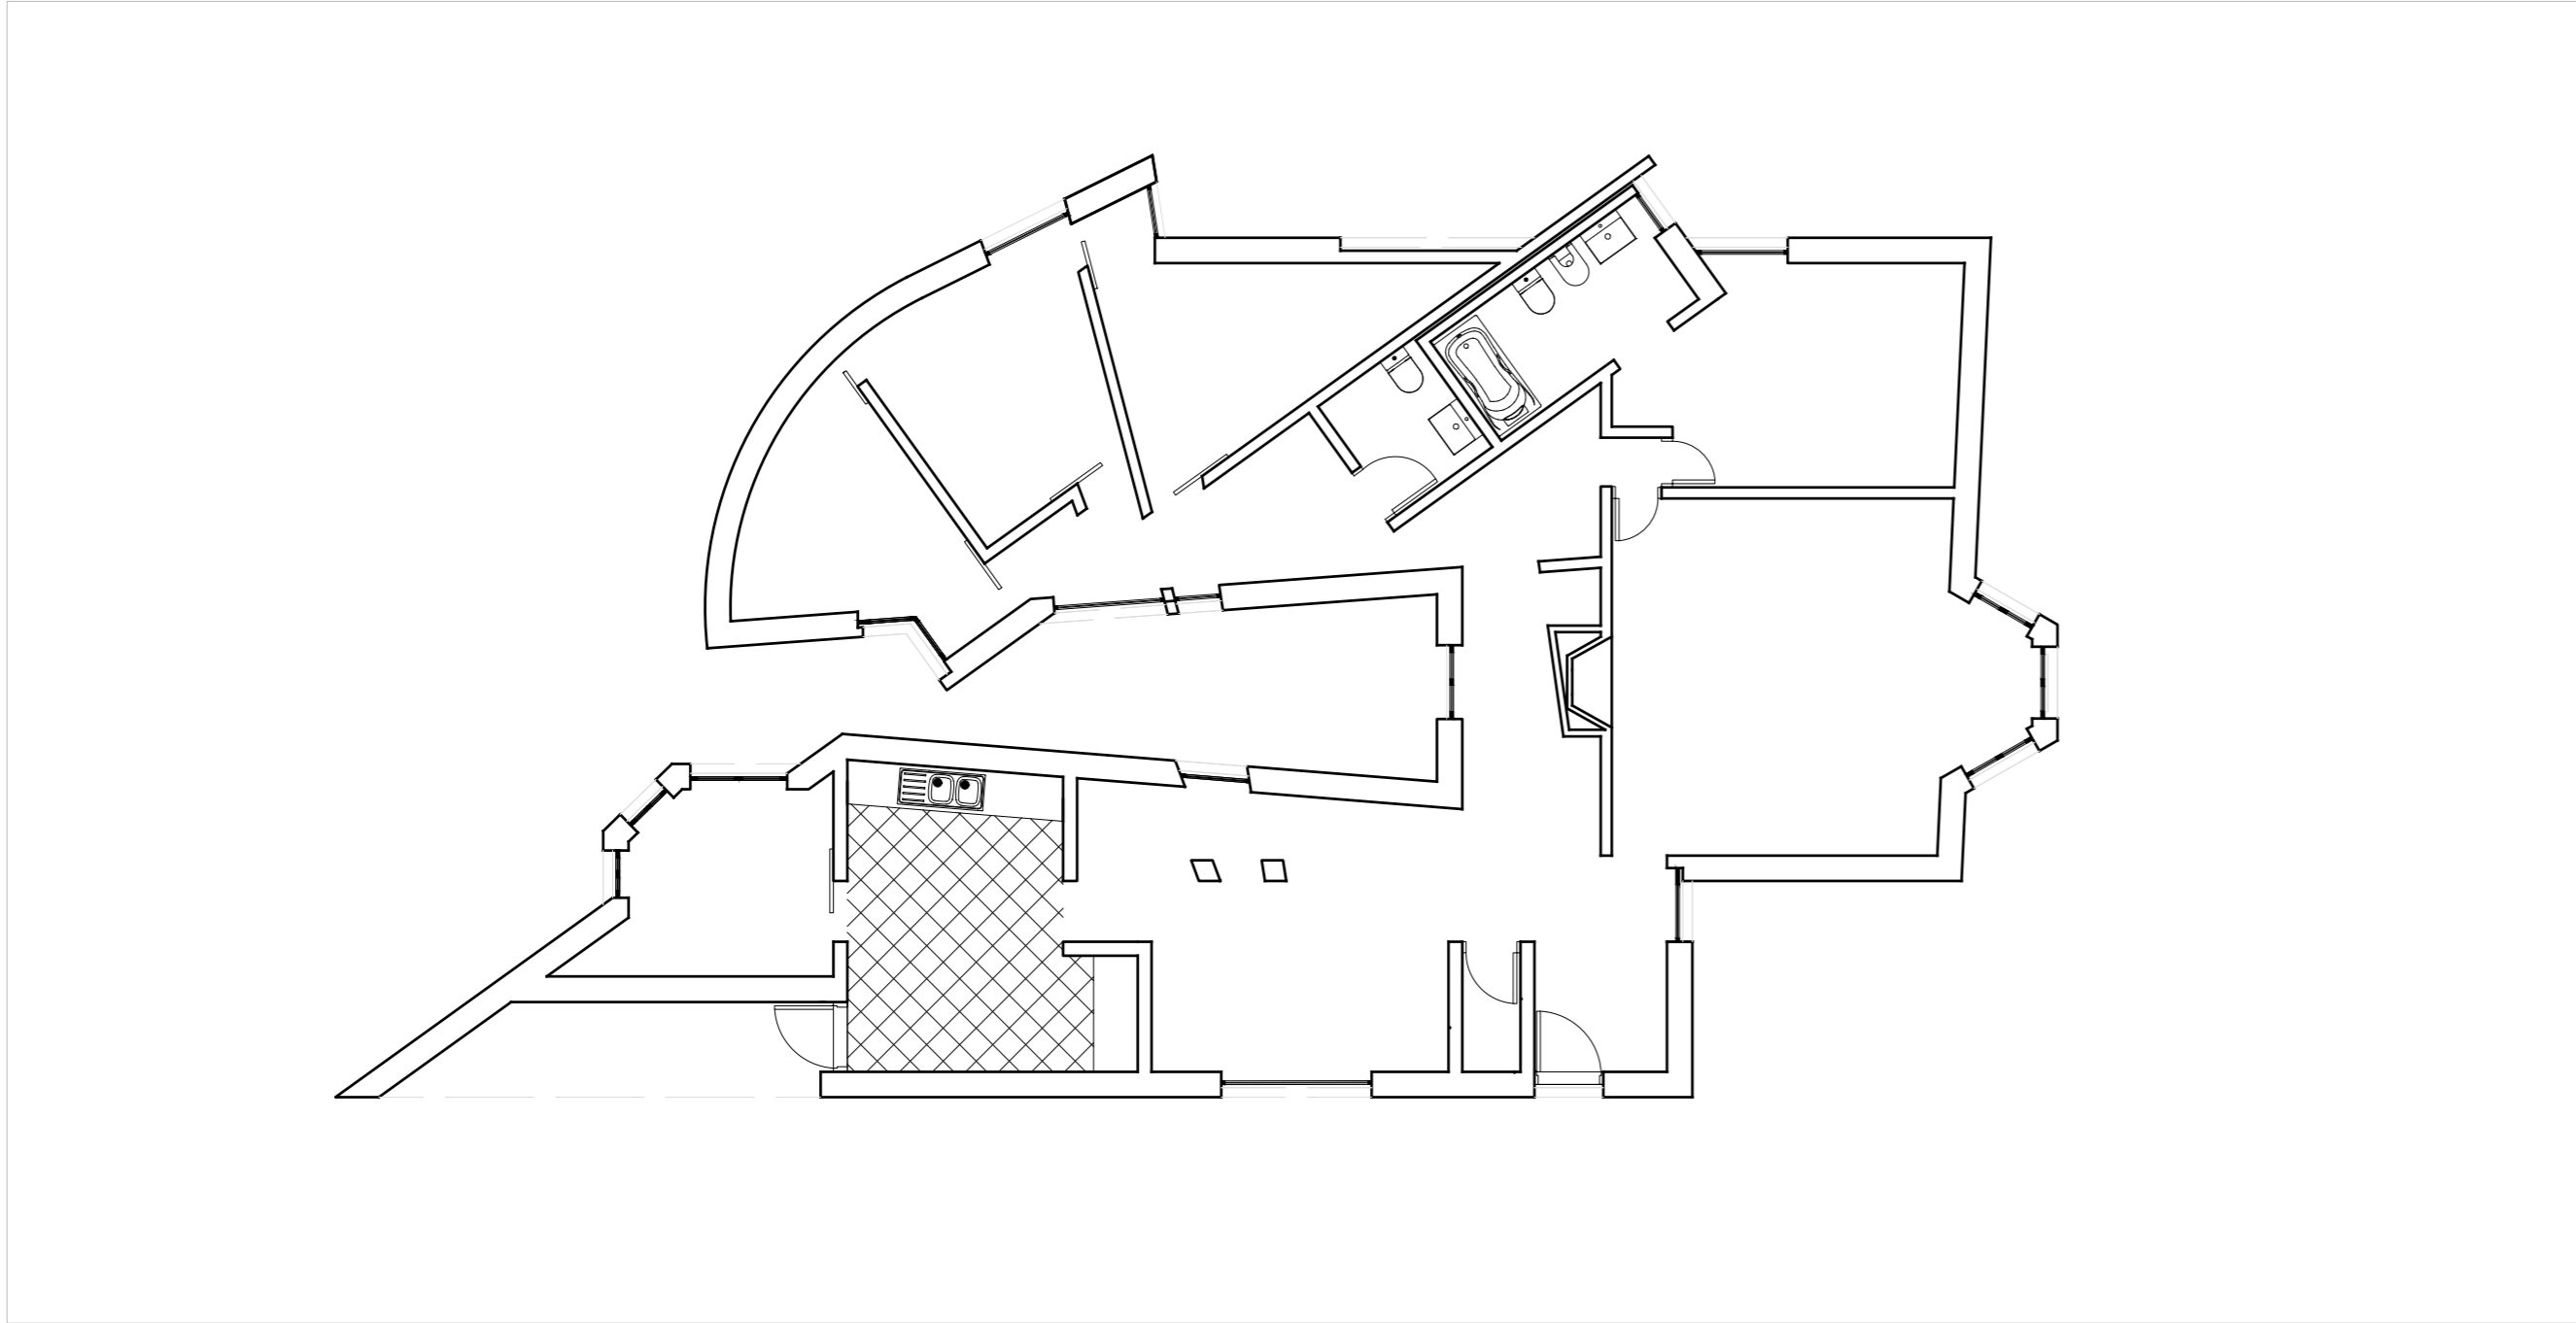

Representação Digital FAUL 2023/2024

TRABALHO 1 | Decalque Casa António Carlos Siza - Siza Vieira

Planta - Esc:1/100

Alçado Lateral Esquerdo

Corte

Pormenor 3 - Esc:1/2

Alçado Posterior

Pormenor 1 - Esc:1/5

Pormenor 4 - Esc:1/10

Pormenor 2 - Esc:1/50