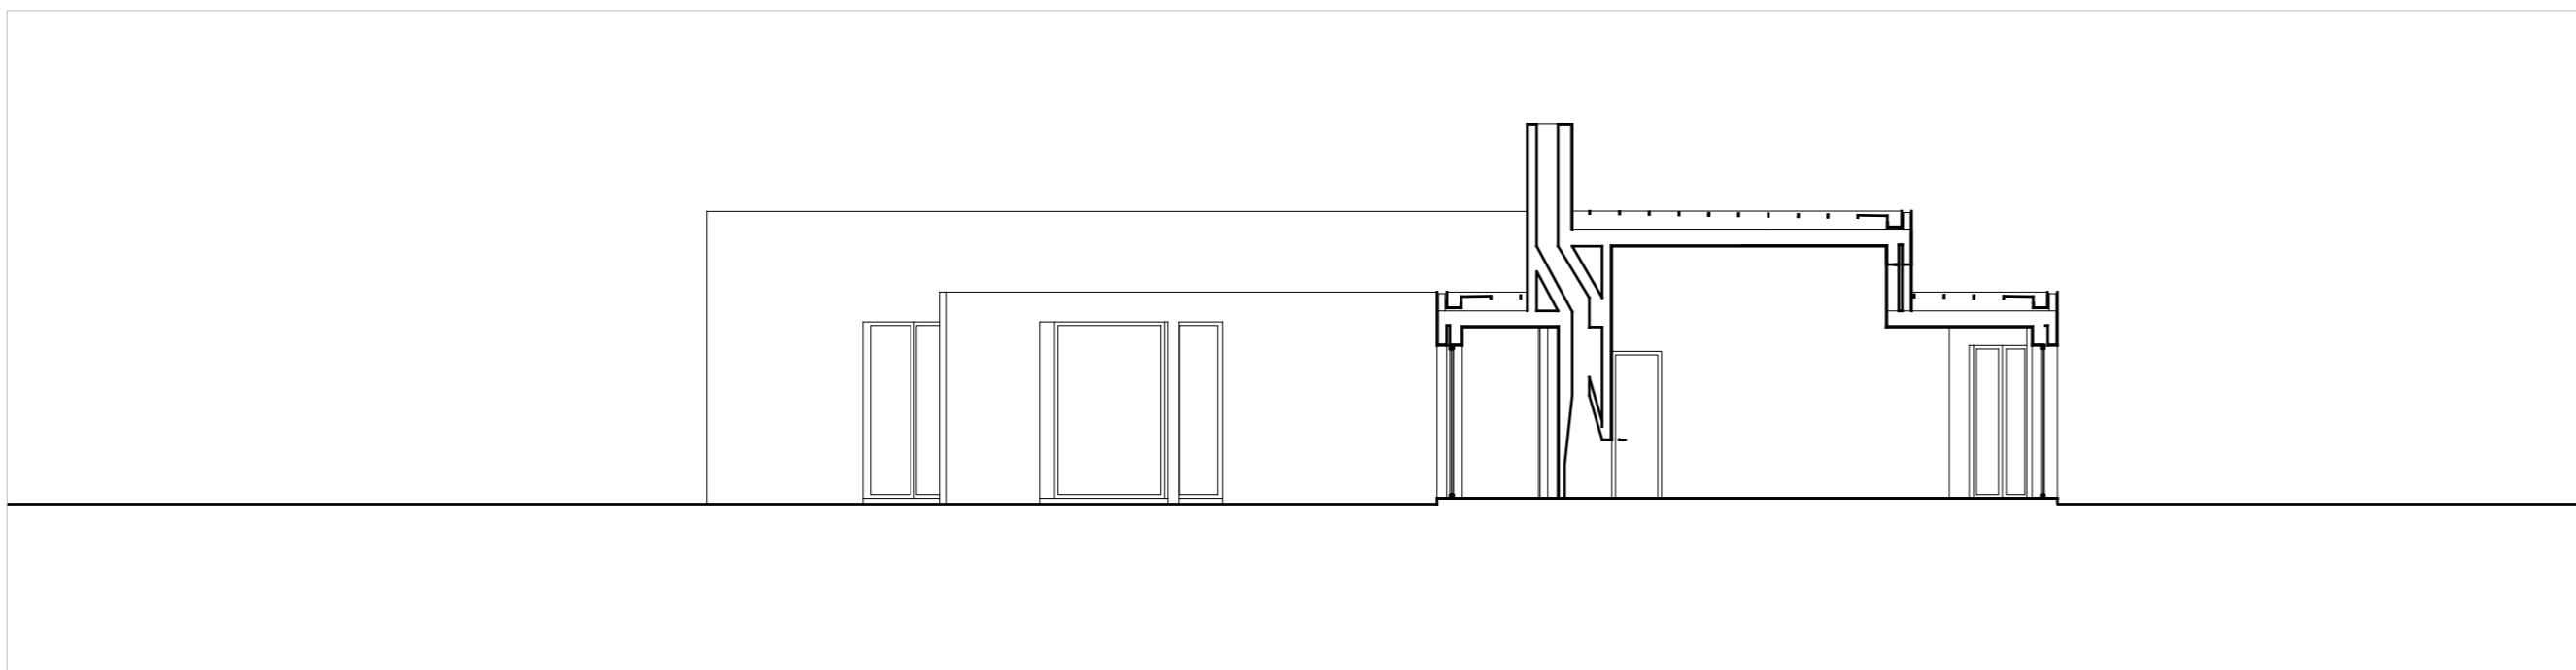

Representação Digital FAUL 2023/2024

TRABALHO 1 | Decalque Casa António Carlos Siza - Siza Vieira

Planta - Esc:1/100

Alçado Lateral Esquerdo

Corte

Pormenor 3 - Esc:1/2

Alçado Posterior

Pormenor 1 - Esc:1/5

Pormenor 4 - Esc:1/10

Pormenor 2 - Esc:1/50