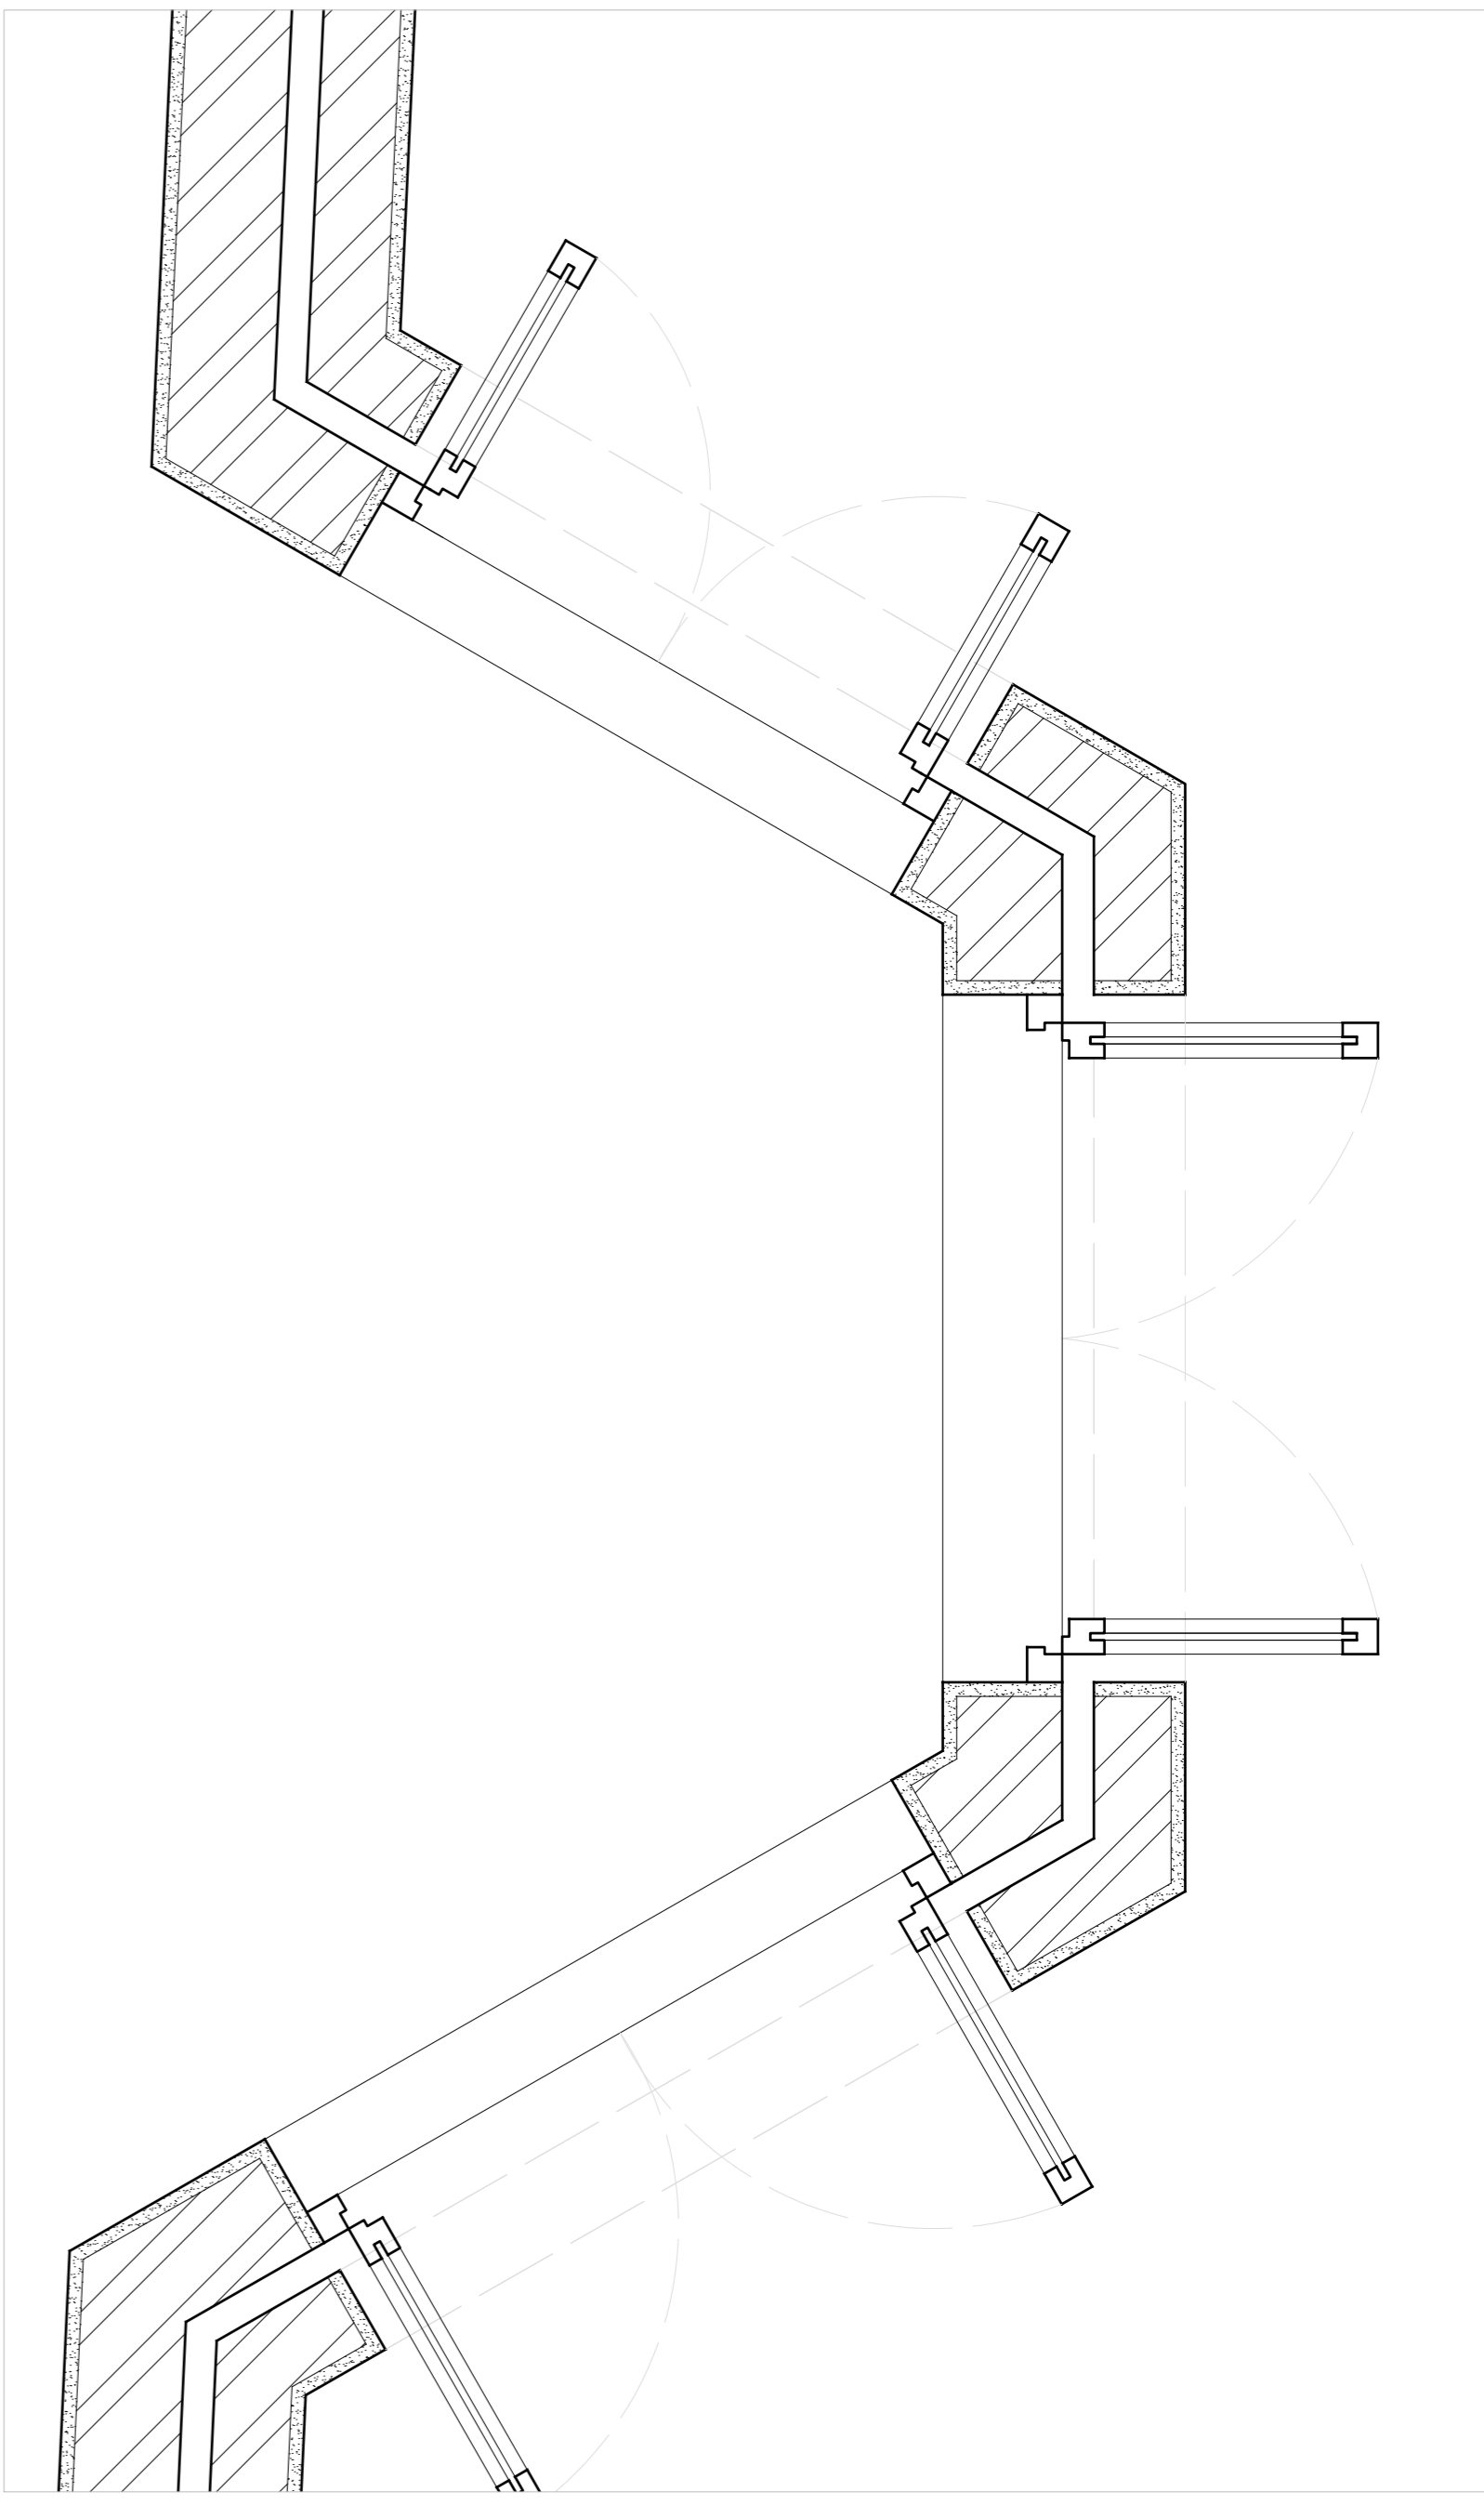

Representação Digital FAUL 2023/2024

TRABALHO 1 | Decalque Casa António Carlos Siza - Siza Vieira

Planta - Esc:1/100

Alçado Lateral Esquerdo

Corte

Pormenor 3 - Esc:1/2

Alçado Posterior

Pormenor 1 - Esc:1/5

Pormenor 4 - Esc:1/10

Pormenor 2 - Esc:1/50