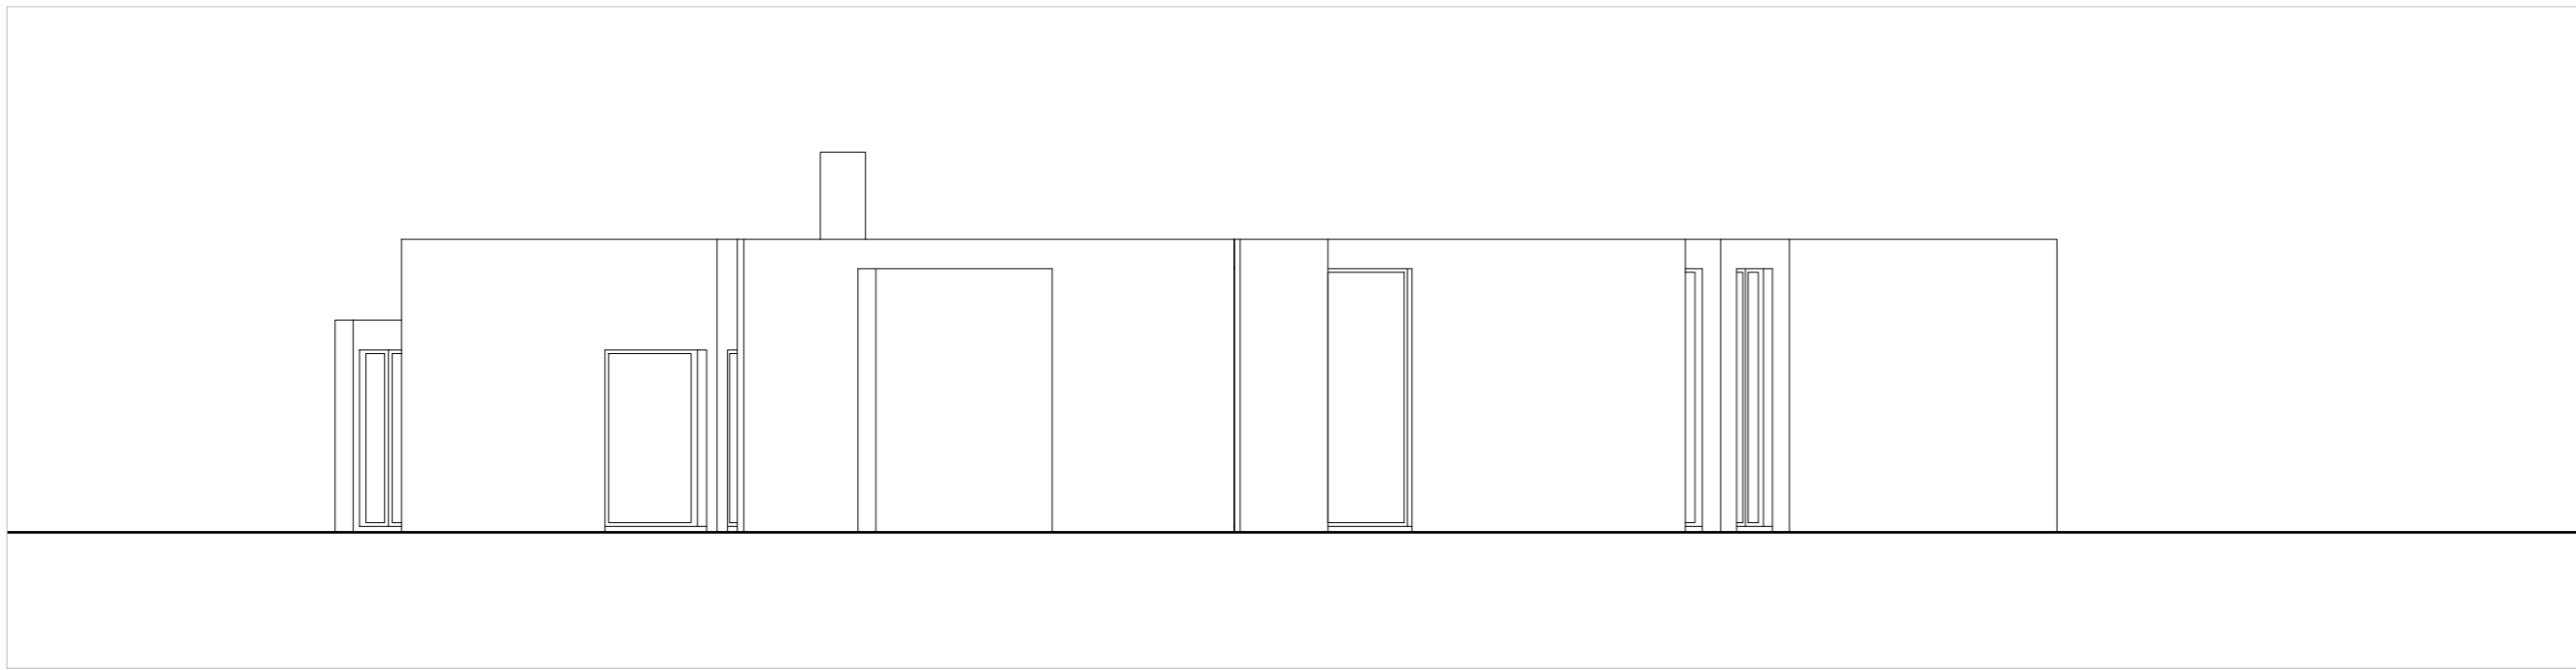

Representação Digital FAUL 2023/2024

TRABALHO 1 | Decalque Casa António Carlos Siza - Siza Vieira

Planta - Esc:1/100

Alçado Lateral Esquerdo

Corte

Pormenor 3 - Esc:1/2

Alçado Posterior

Pormenor 1 - Esc:1/5

Pormenor 4 - Esc:1/10

Pormenor 2 - Esc:1/50