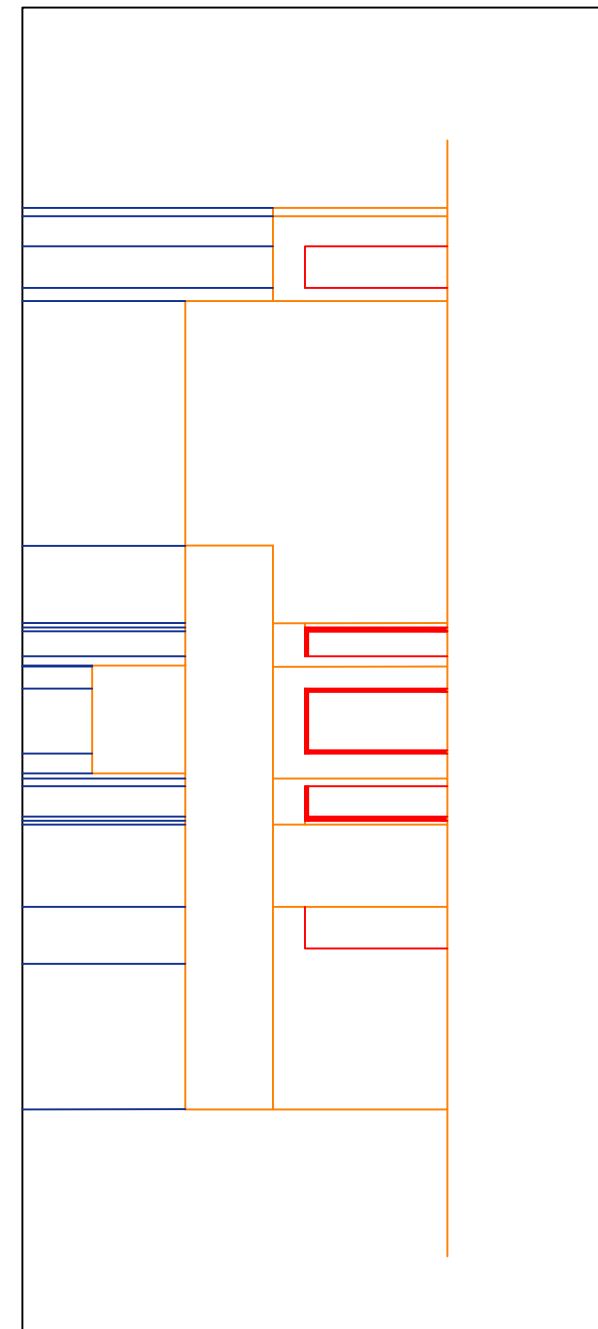

01

Faculdade de Arquitetura 2023/2024
Representação Digital
Professor Nuno Alão
Casa António Siza

Bernardo Castel-Branco
MIARQ Semestre 3
TMIARQ2F
20221397

Planta 1:100

Alçado 1:100

Corte 1:100

Pormenor Cobertura 1:5

Pormenor Lareira 1:10

Pormenor Janela 1:5

Planta 1:100