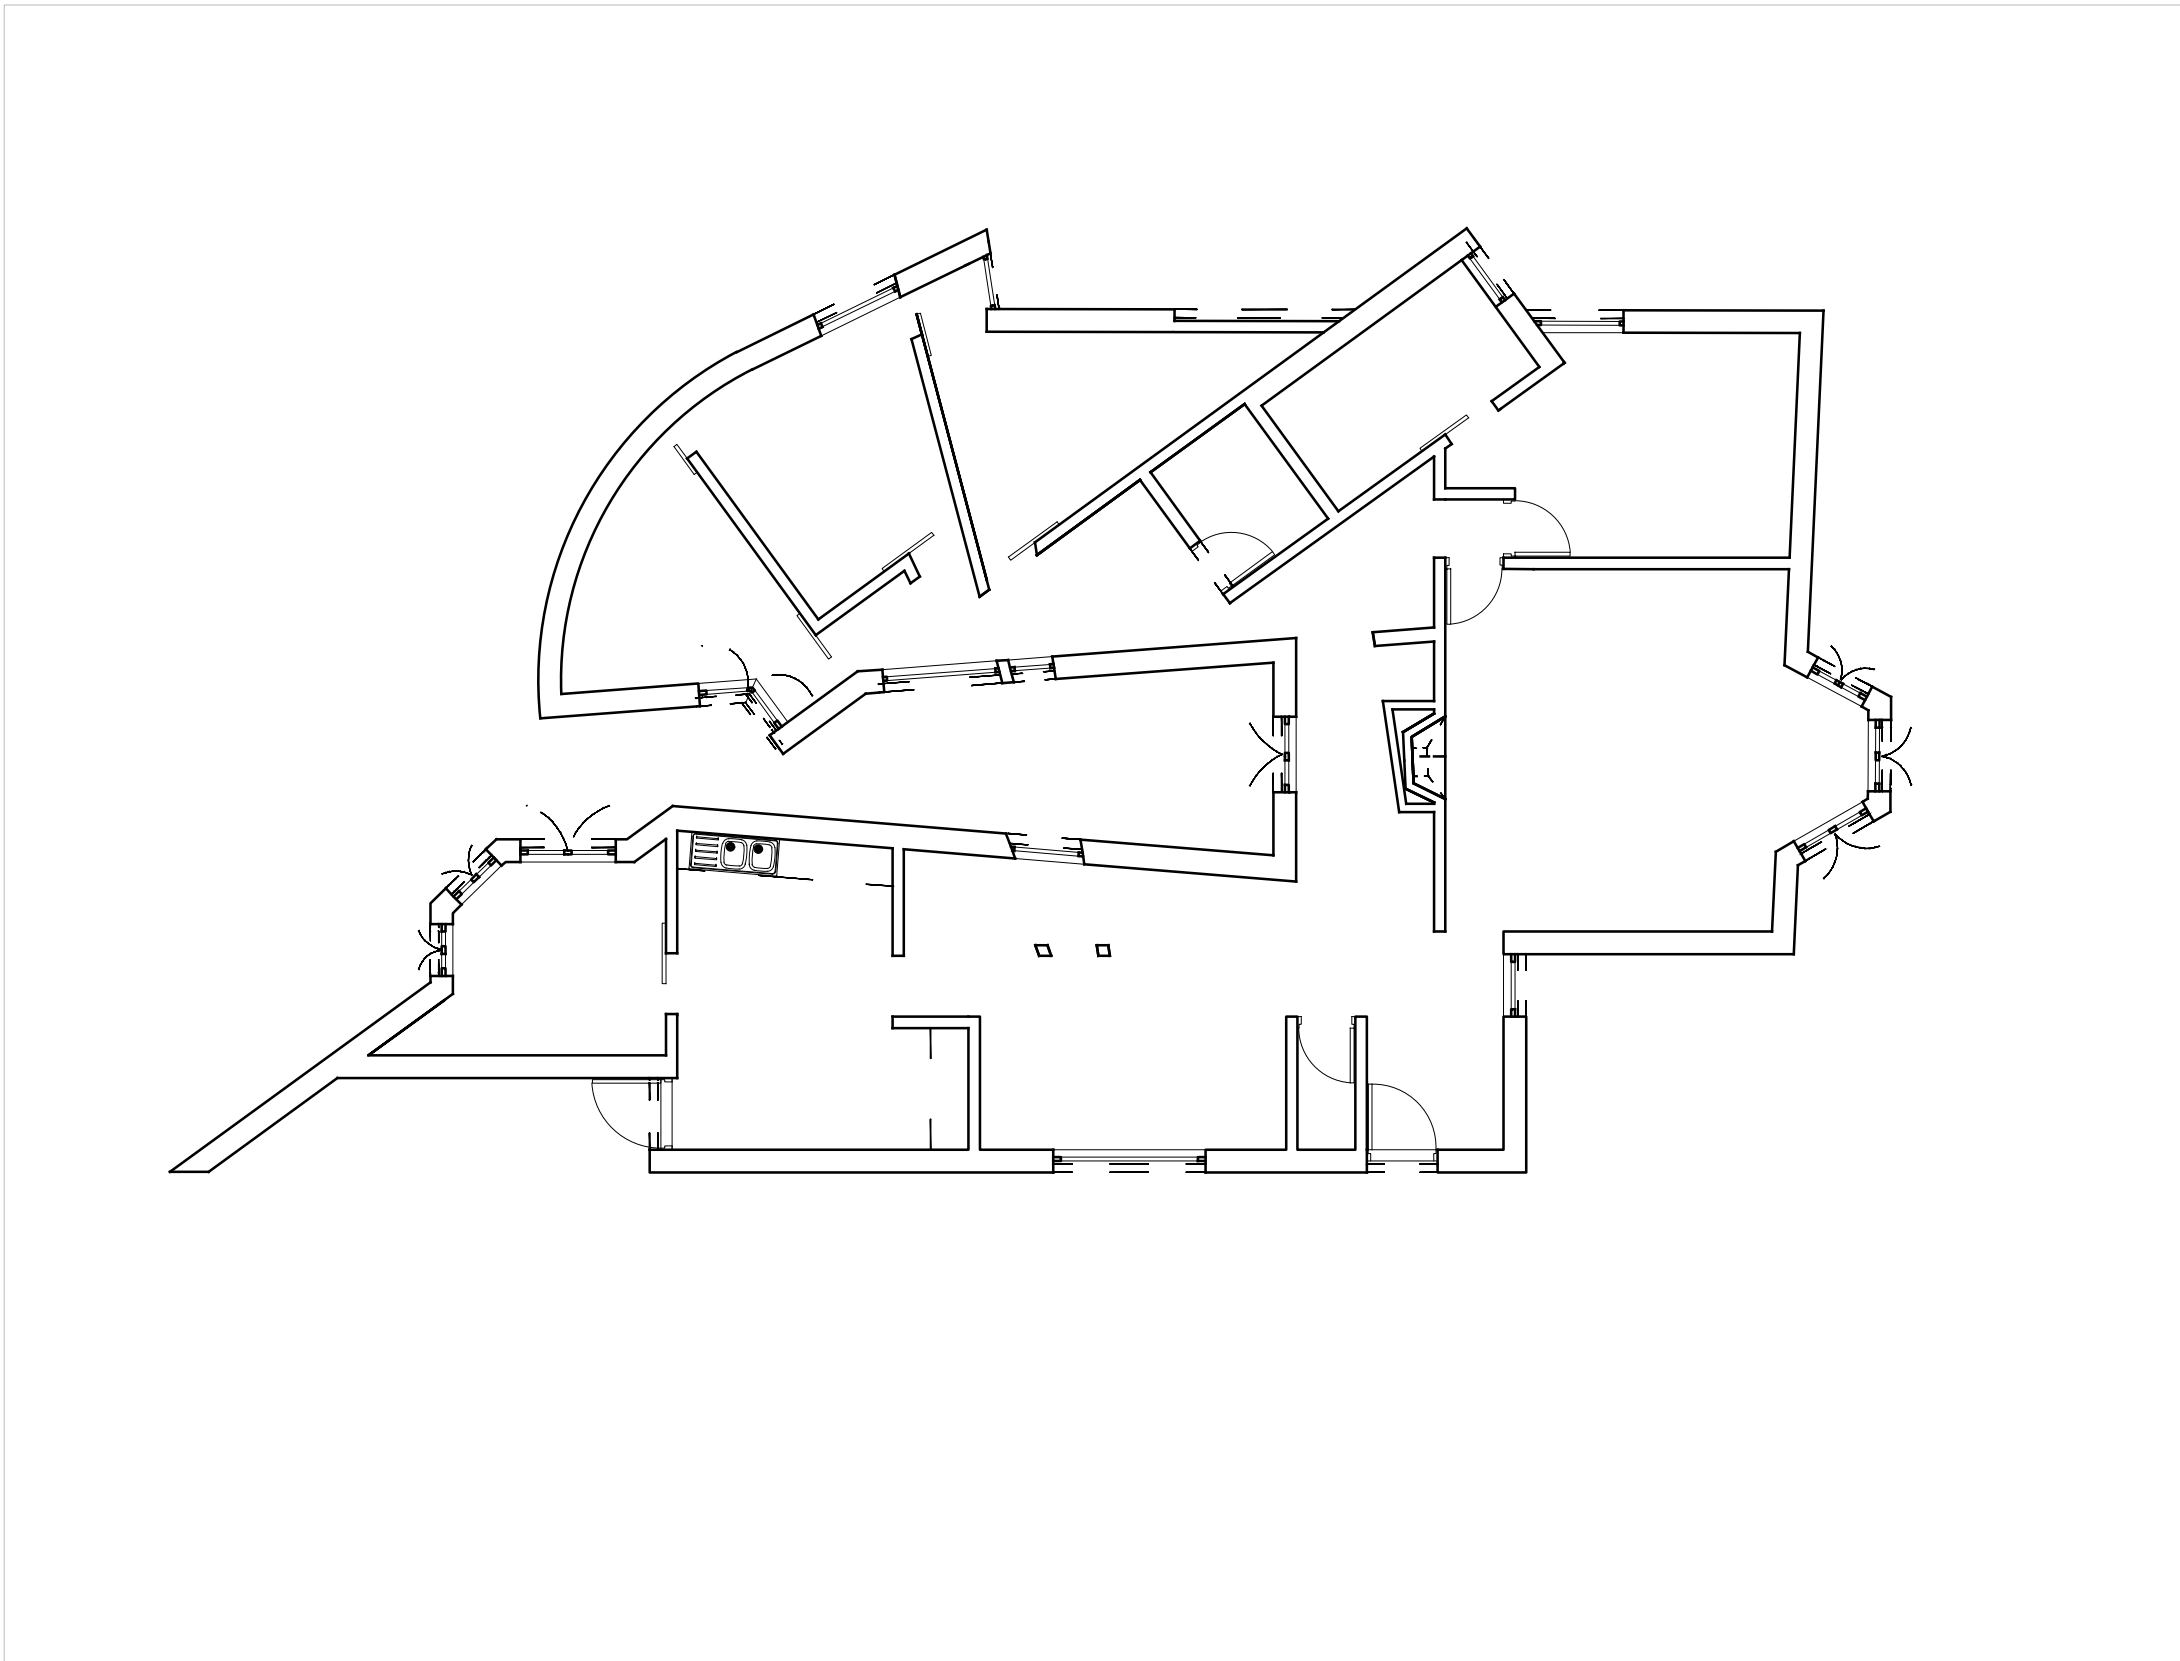

Representação digital FAUL 2023/2024
Trabalho 1 desenho da casa Antônio Carlos Siza
Julia Cury Ribeiro 20221351 TMIA 2 I

Planta - esc. 1:100

Pormenor caixilho - esc. 1:1

Pormenor cobertura - esc. 1:5

Pormenor - esc. 1:10

Corte - esc. 1:100

Alçado frontal - esc. 1:100