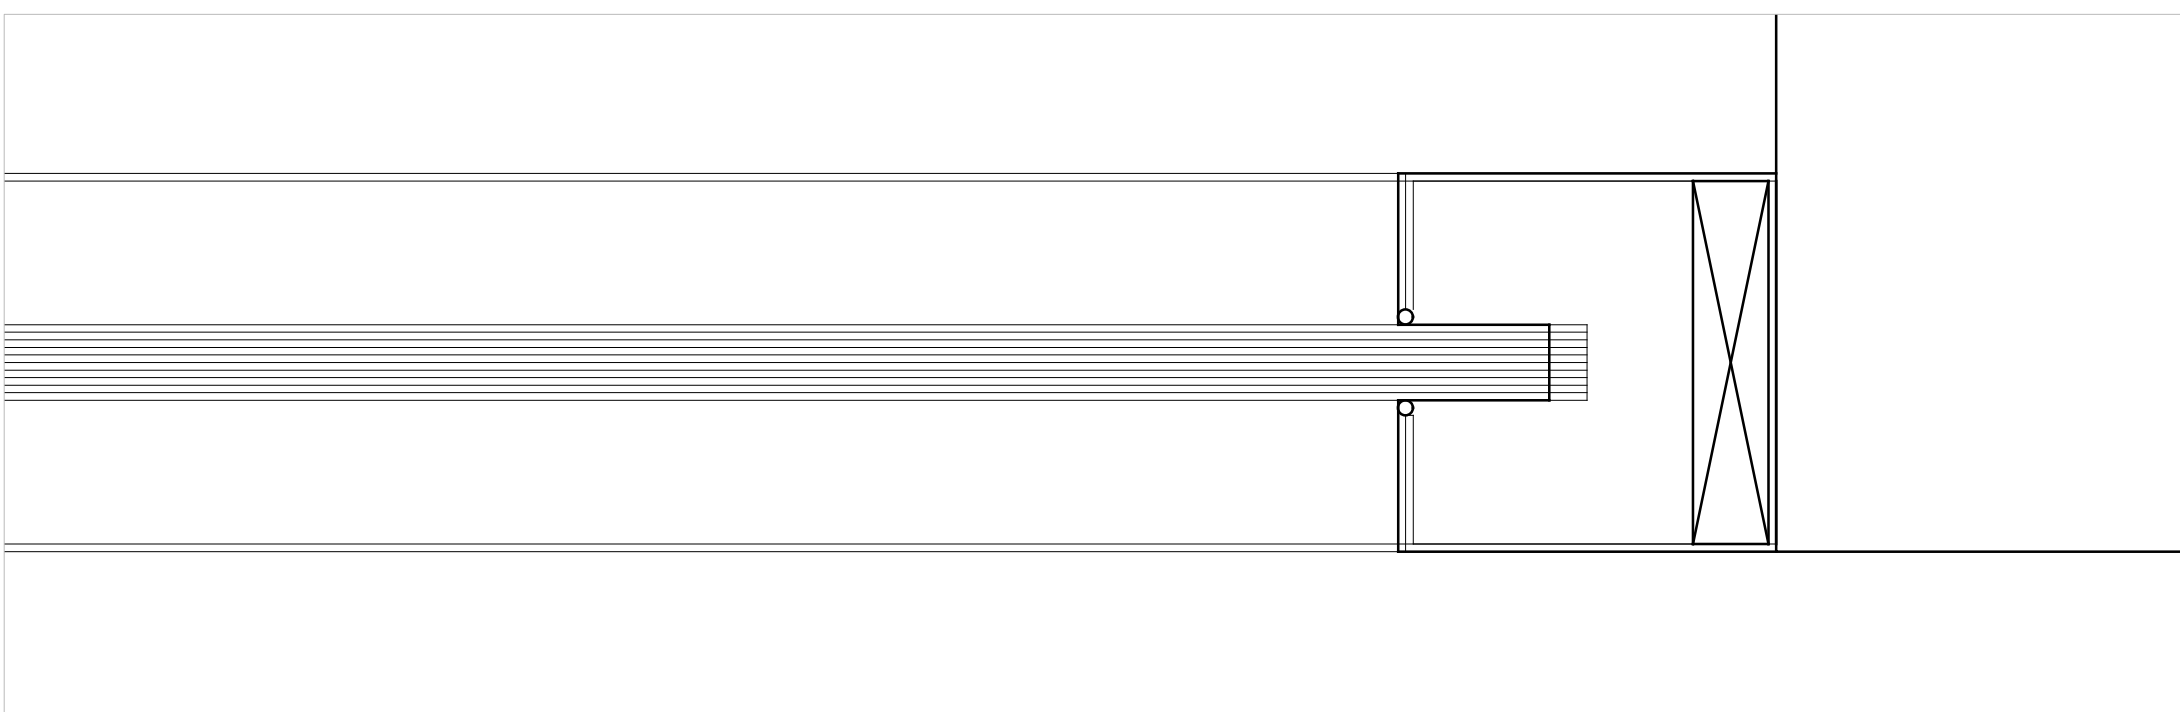

Representação digital FAUL 2023/2024
Trabalho 1 desenho da casa Antônio Carlos Siza
Julia Cury Ribeiro 20221351 TMIA 2 I

Planta - esc. 1:100

Pormenor caixilho - esc. 1:1

Pormenor cobertura - esc. 1:5

Pormenor - esc. 1:10

Corte - esc. 1:100

Alçado frontal - esc. 1:100