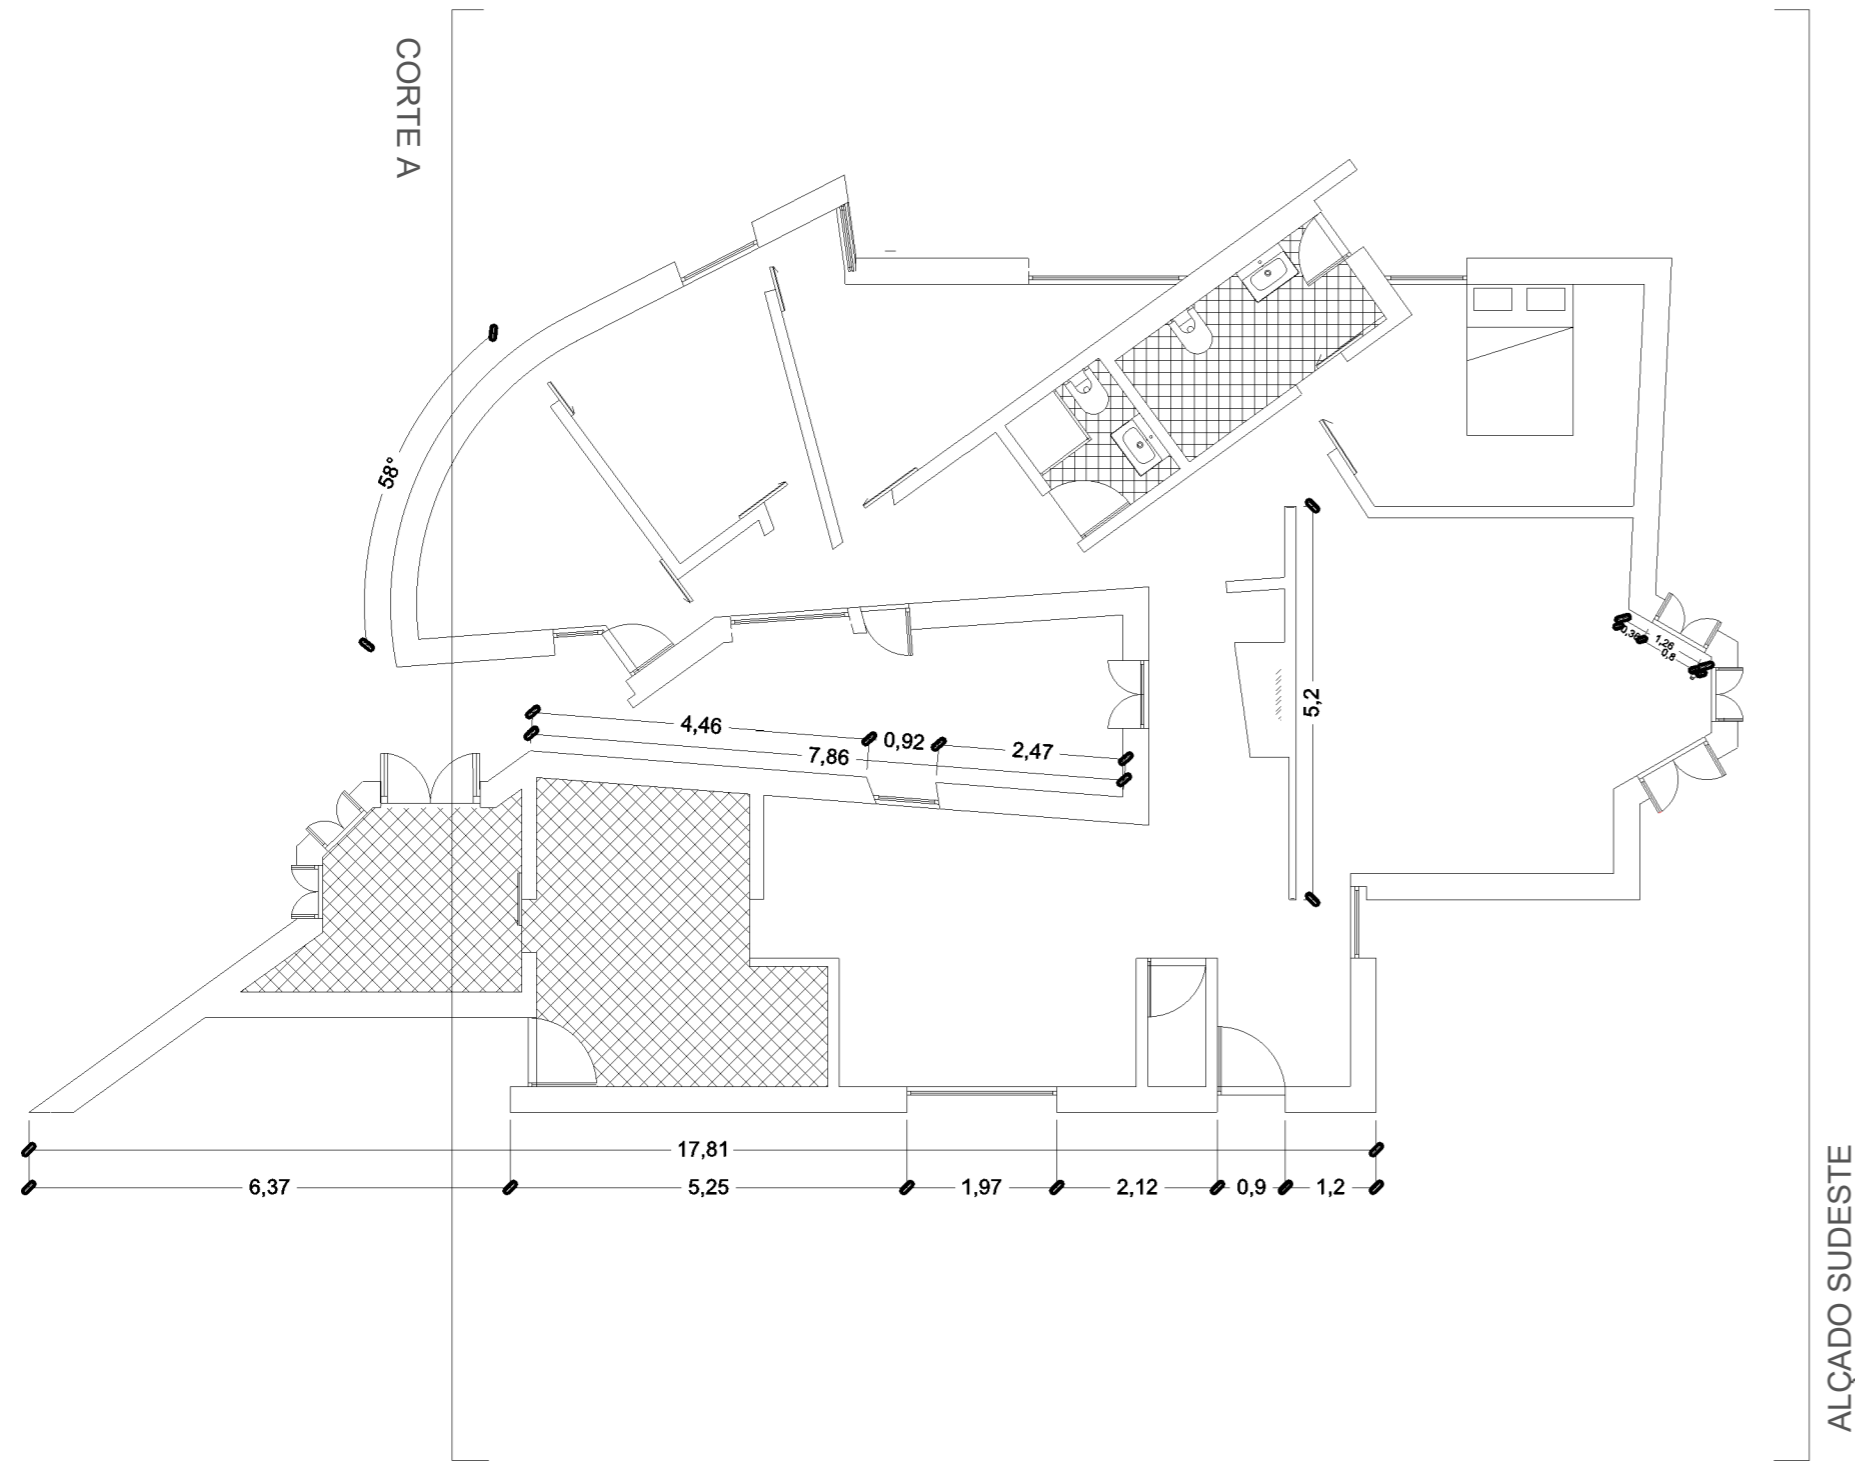

FAUL - REPRESENTAÇÃO DIGITAL CASA ANTÓNIO SIZA VIEIRA

ALÇADO NORDESTE

PLANTA 1:100

ALÇADO NORDESTE 1:100

CORTE A 1:100