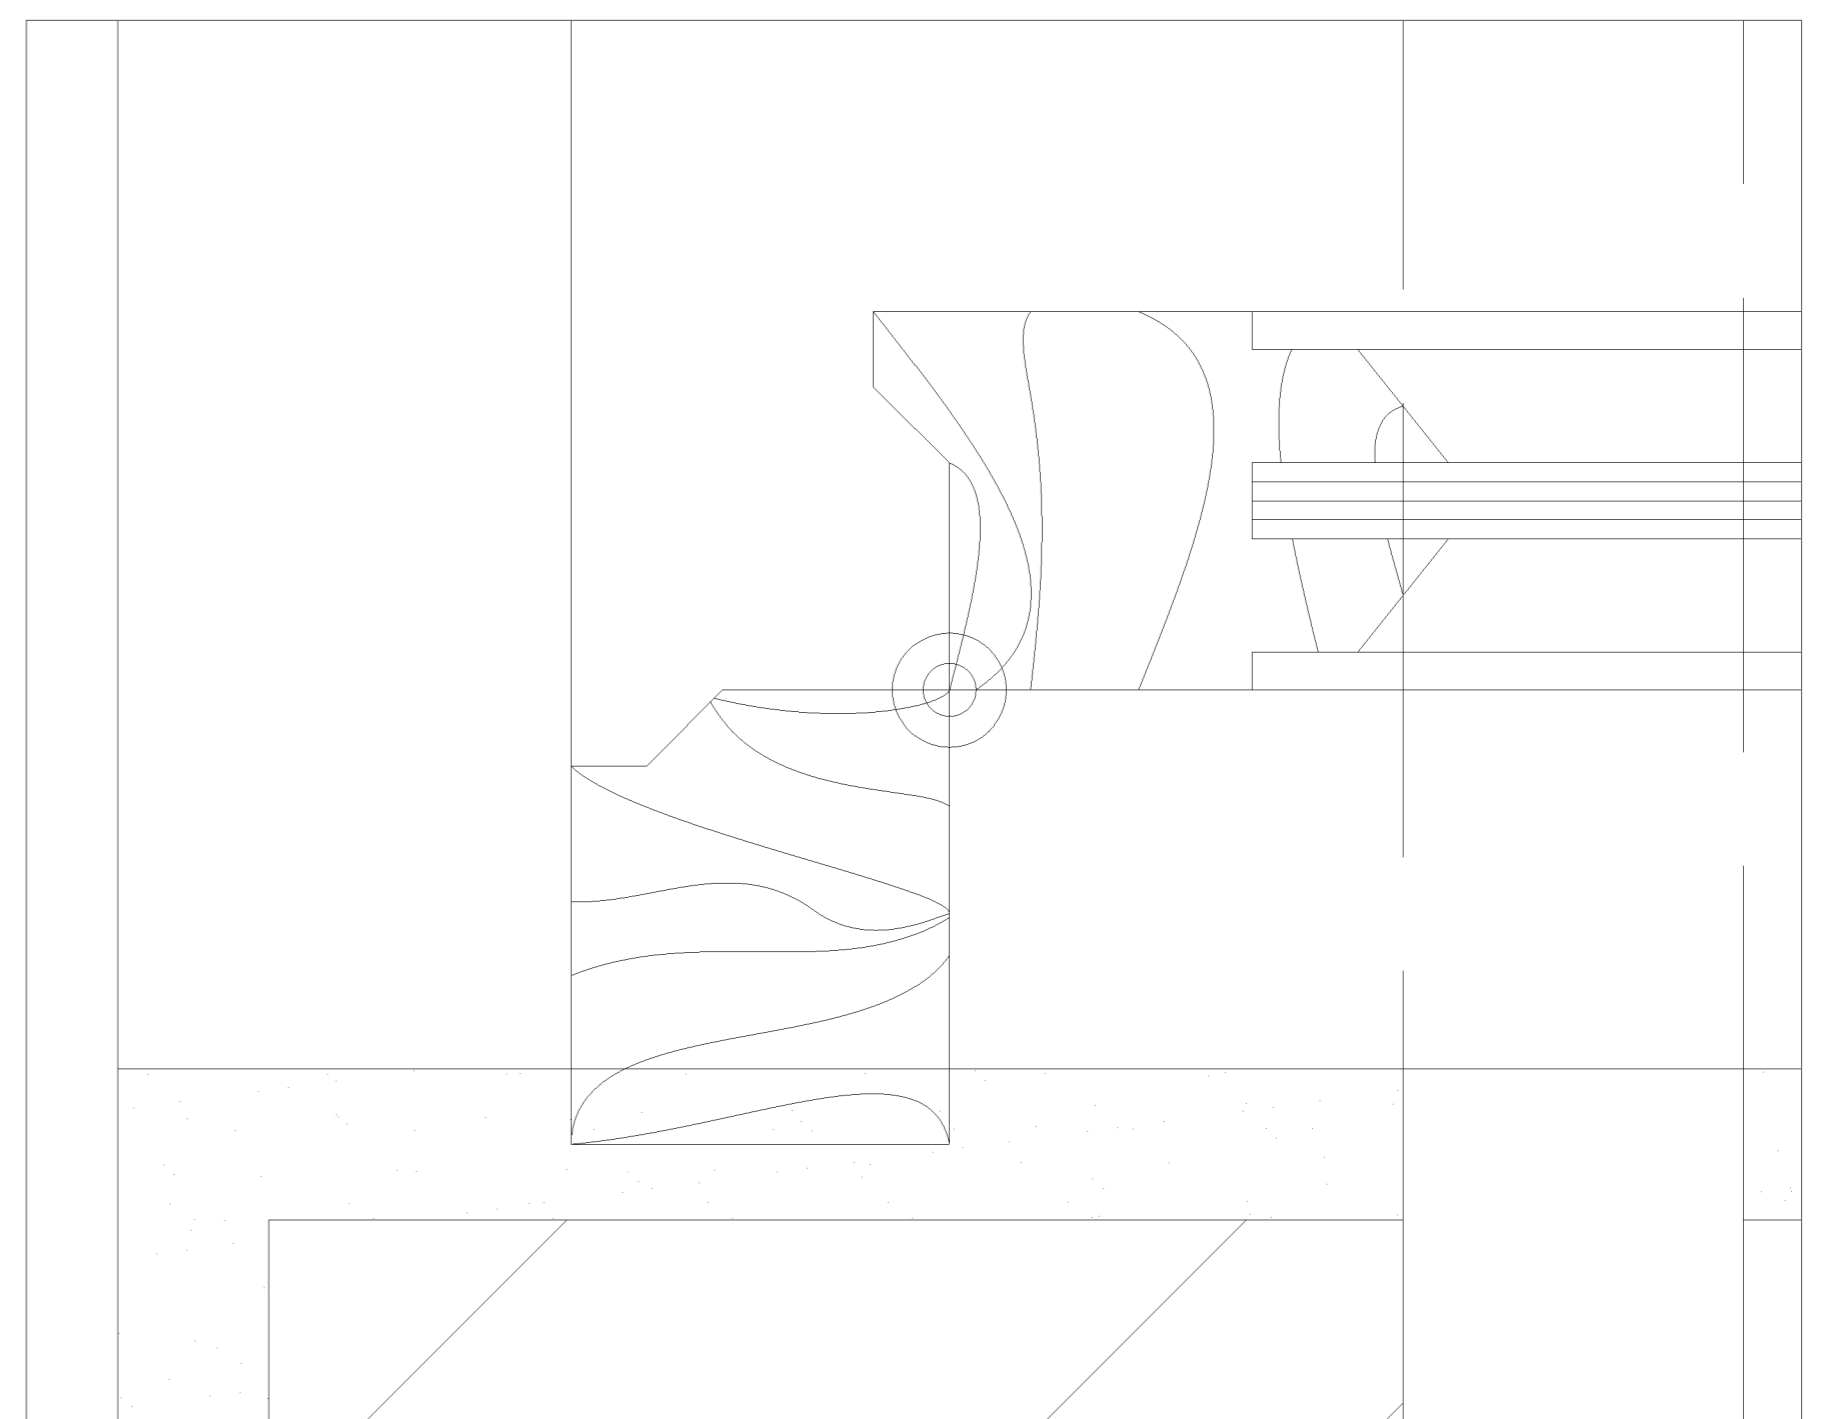

FAUL - REPRESENTAÇÃO DIGITAL CASA ANTÓNIO SIZA VIEIRA

PLANTA 1:100

ALÇADO NORDESTE

ALÇADO SUDESTE

CORTE A

PORMENOR 1:20

PORMENOR 1:5

PORMENOR 1:1