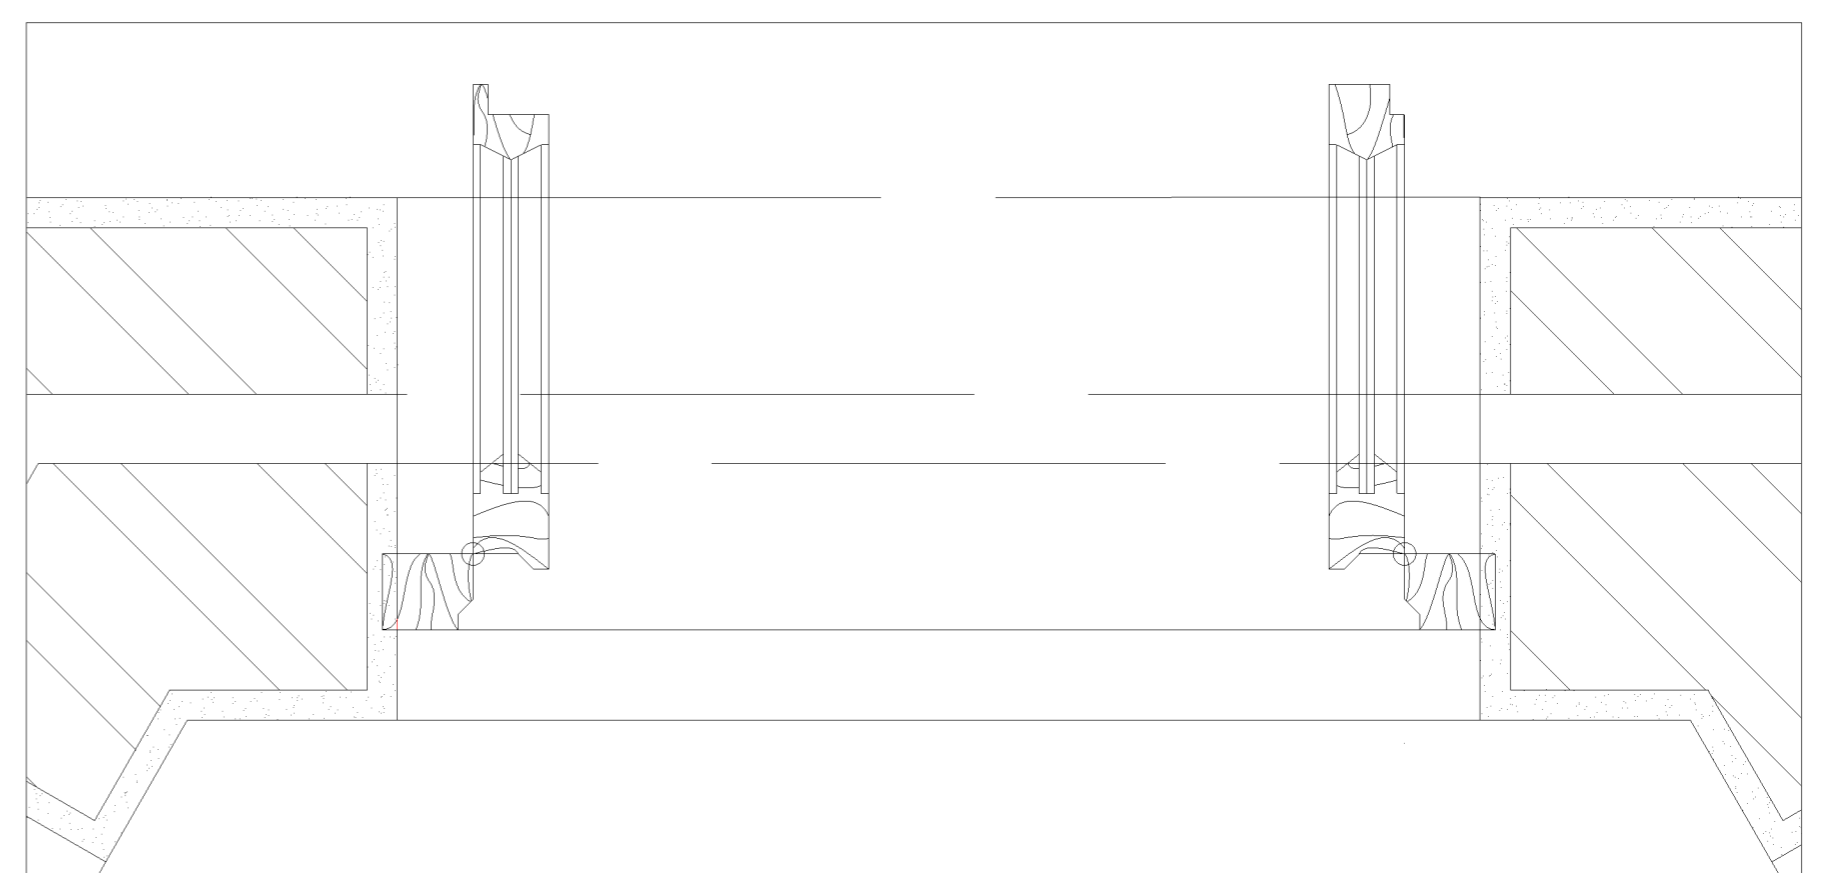

FAUL - REPRESENTAÇÃO DIGITAL CASA ANTÓNIO SIZA VIEIRA

PLANTA 1:100

ALÇADO NORDESTE

ALÇADO SUDESTE

CORTE A

PORMENOR 1:20

PORMENOR 1:5

PORMENOR 1:1