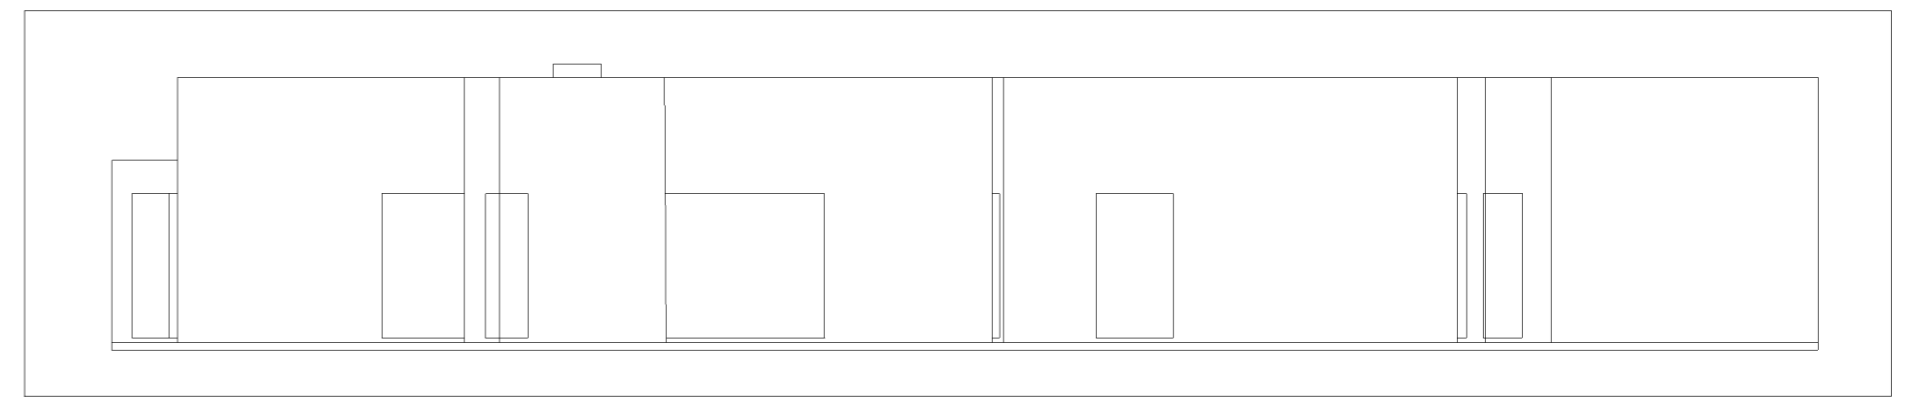

FAUL - REPRESENTAÇÃO DIGITAL CASA ANTÓNIO SIZA VIEIRA

PLANTA 1:100

ALÇADO NORDESTE

ALÇADO SUDESTE

CORTE A

PORMENOR 1:20

PORMENOR 1:5

PORMENOR 1:1