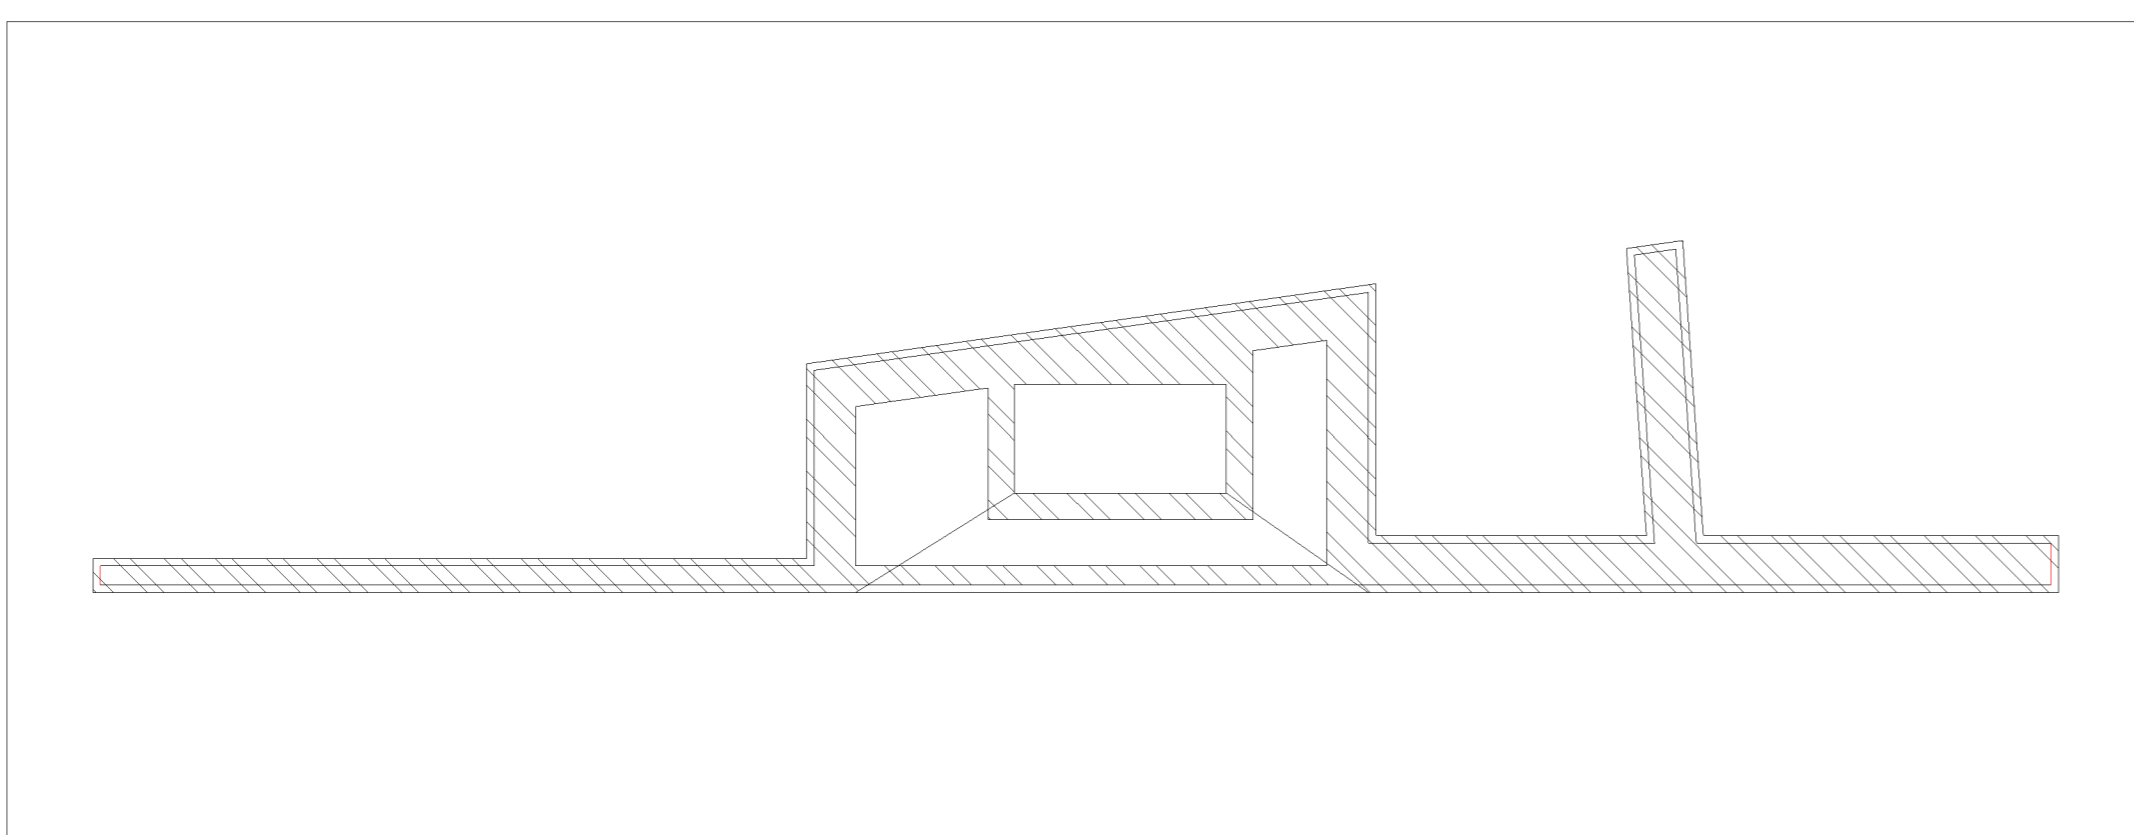

FAUL - REPRESENTAÇÃO DIGITAL CASA ANTÓNIO SIZA VIEIRA

PLANTA 1:100

ALÇADO NORDESTE

ALÇADO SUDESTE

CORTE A

PORMENOR 1:20

PORMENOR 1:5

PORMENOR 1:1

PORMENOR 1:20