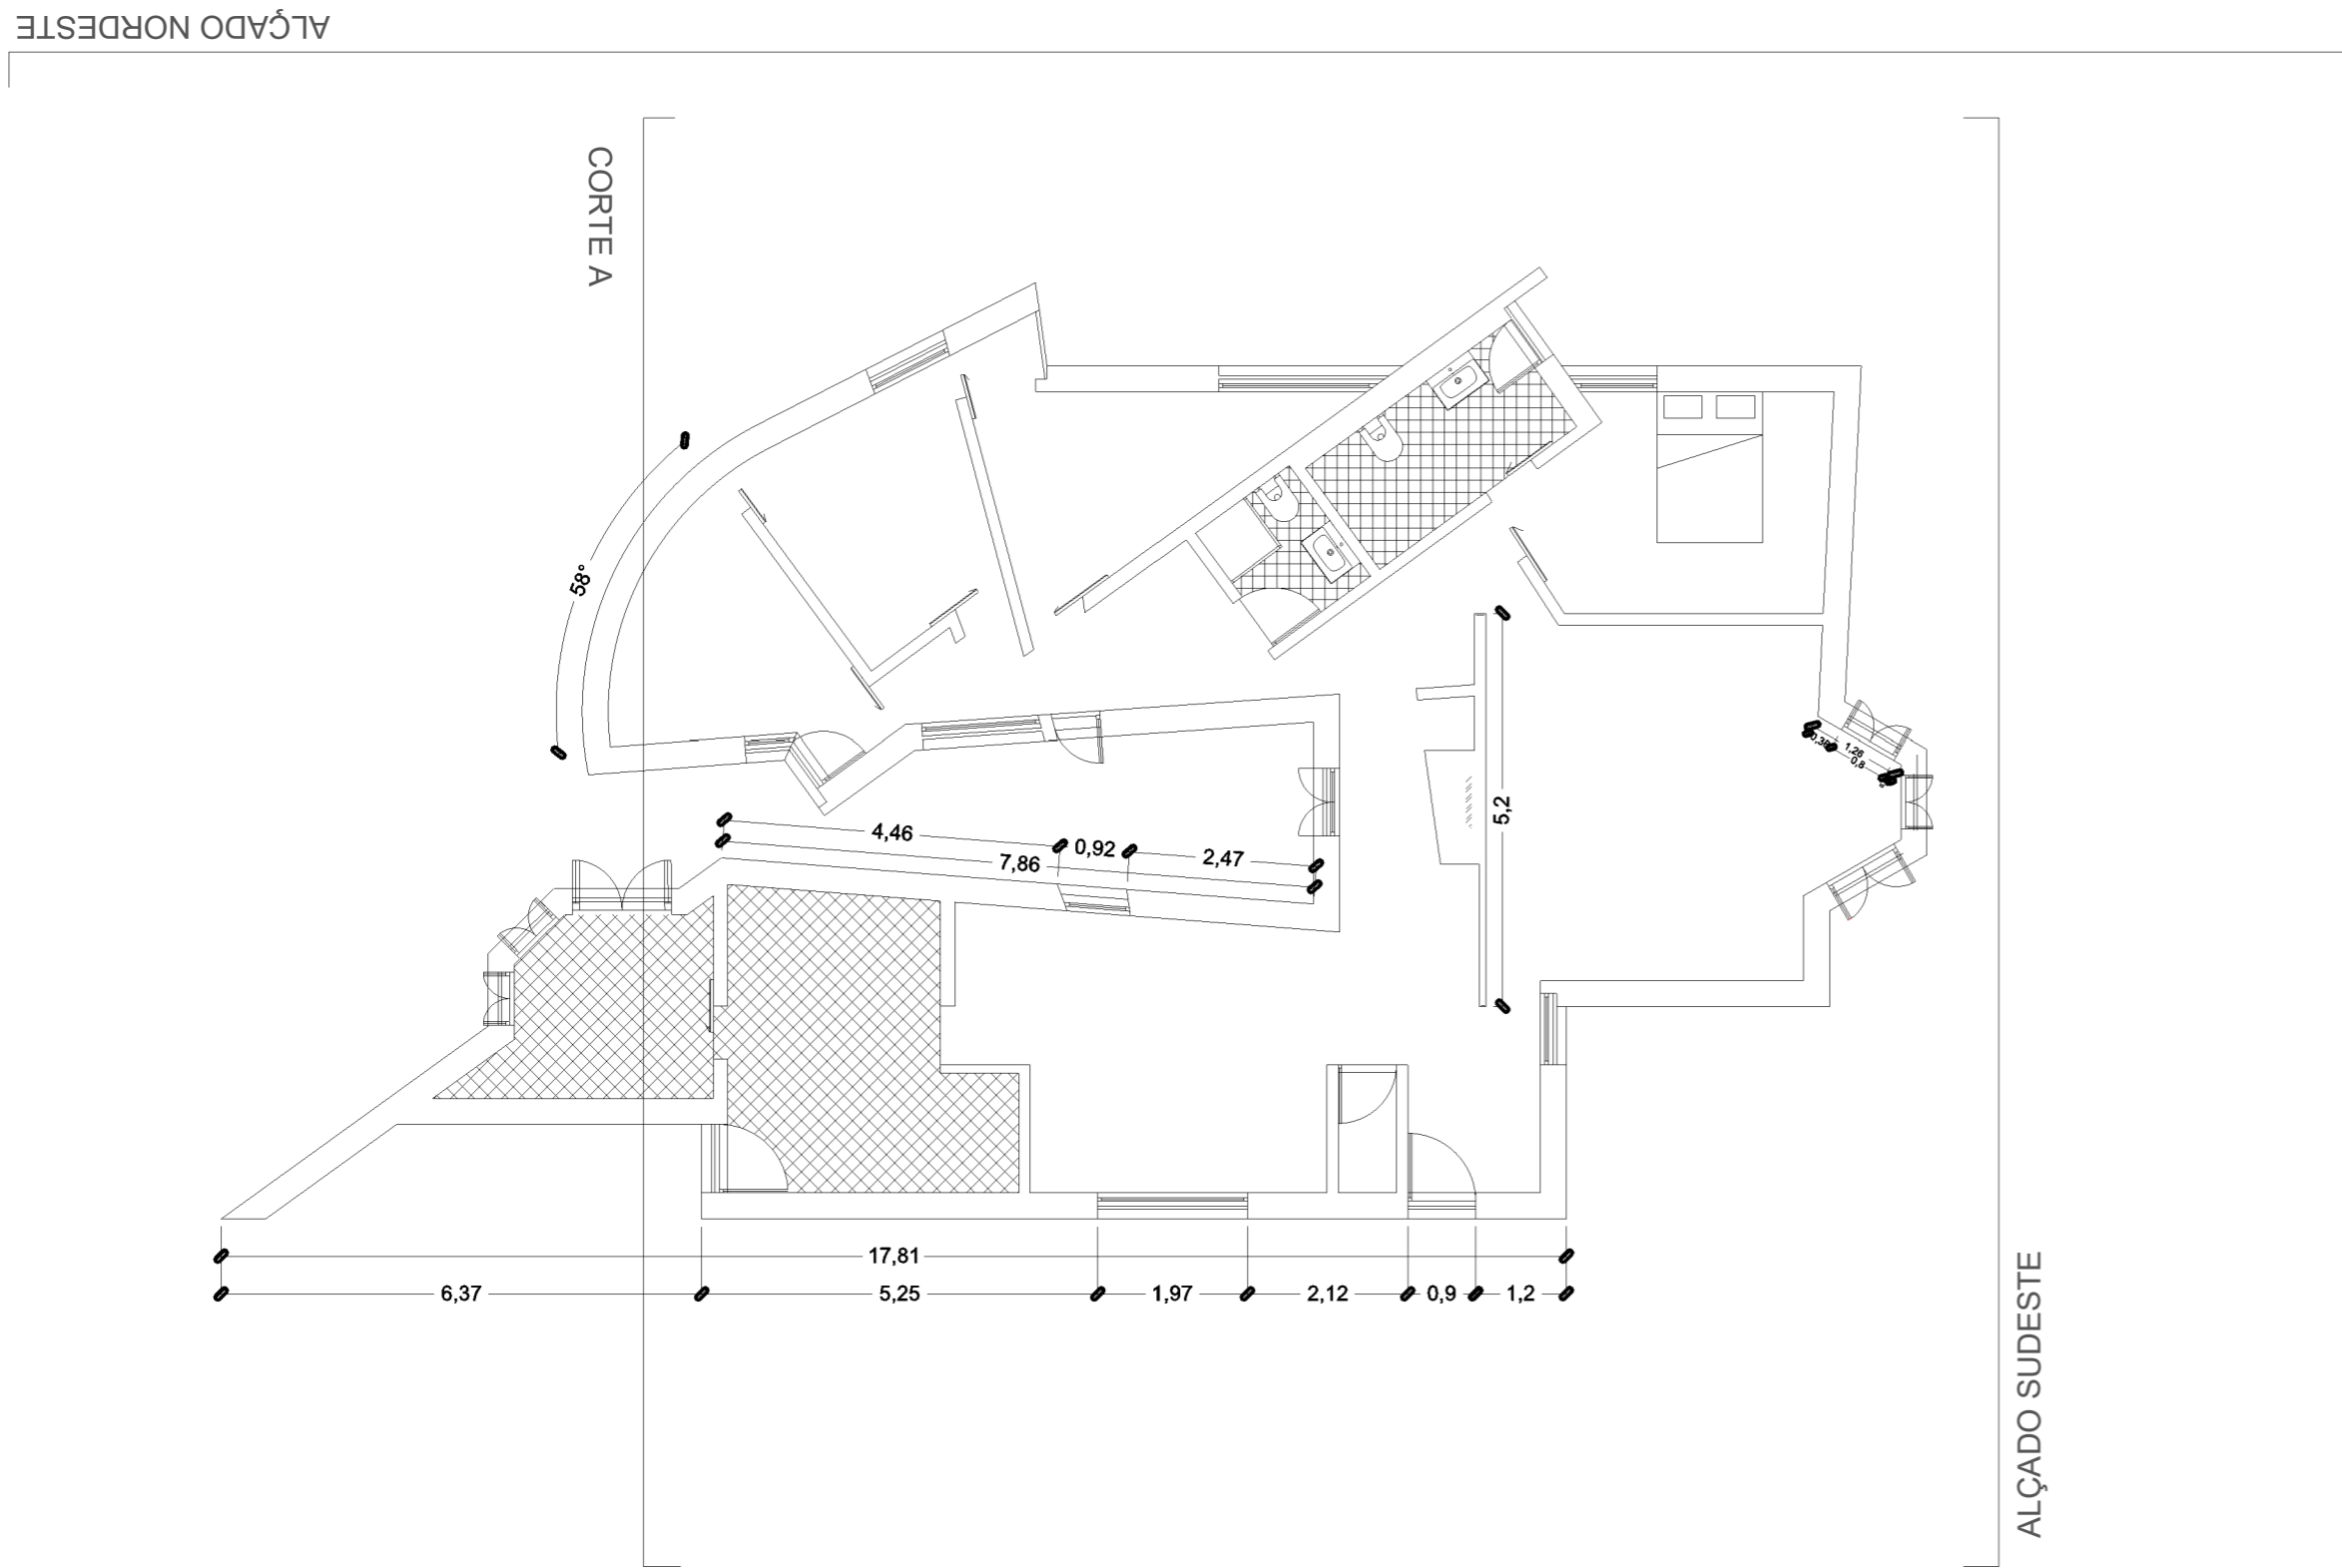

FAUL - REPRESENTAÇÃO DIGITAL CASA ANTÓNIO SIZA VIEIRA

PLANTA 1:100

ALÇADO NORDESTE

ALÇADO SUDESTE

CORTE A

PORMENOR 1:20

PORMENOR 1:5

PORMENOR 1:1

PORMENOR 1:20