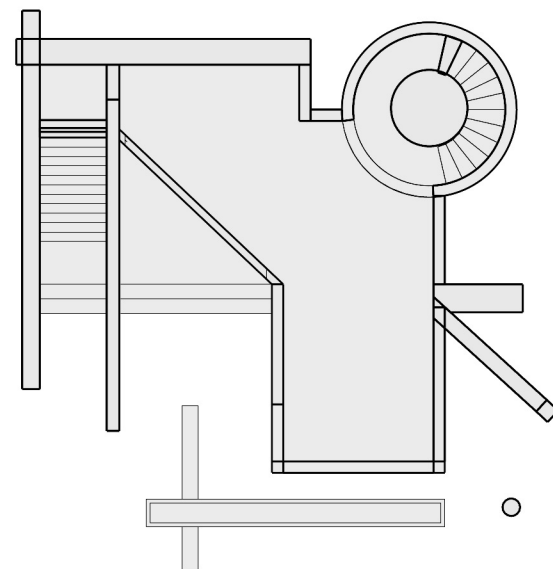

PLANTA DE COBERTURA

CORTE VERTICAL

VISTA LATERAL

PLANTA DO 1º PISO

VISTA LATERAL

FACULDADE DE ARQUITETURA DA UNIVERSIDADE DE LISBOA	
REPRESENTAÇÃO DIGITAL 2º ANO 2024/2025	
TRABALHO 2 - PAVILHÃO DE EXPOSIÇÃO – MODELAÇÃO 3D E EXTRAÇÃO DE VISTAS 2D.	
ARQ. VICTOR FERREIRA, PROF. ASSOCIADO	
BRUNA COELHO 20221310	ESC. 1:200