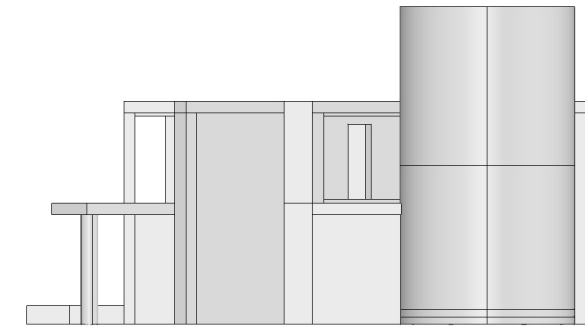

PLANTA DE COBERTURA

CORTE VERTICAL

VISTA LATERAL

PLANTA DO 1º PISO

VISTA LATERAL

FACULDADE DE ARQUITETURA DA UNIVERSIDADE DE LISBOA	
REPRESENTAÇÃO DIGITAL 2º ANO 2024/2025	
TRABALHO 2 - PAVILHÃO DE EXPOSIÇÃO – MODELAÇÃO 3D E EXTRAÇÃO DE VISTAS 2D.	
ARQ. VICTOR FERREIRA, PROF. ASSOCIADO	
BRUNA COELHO 20221310	ESC. 1:200