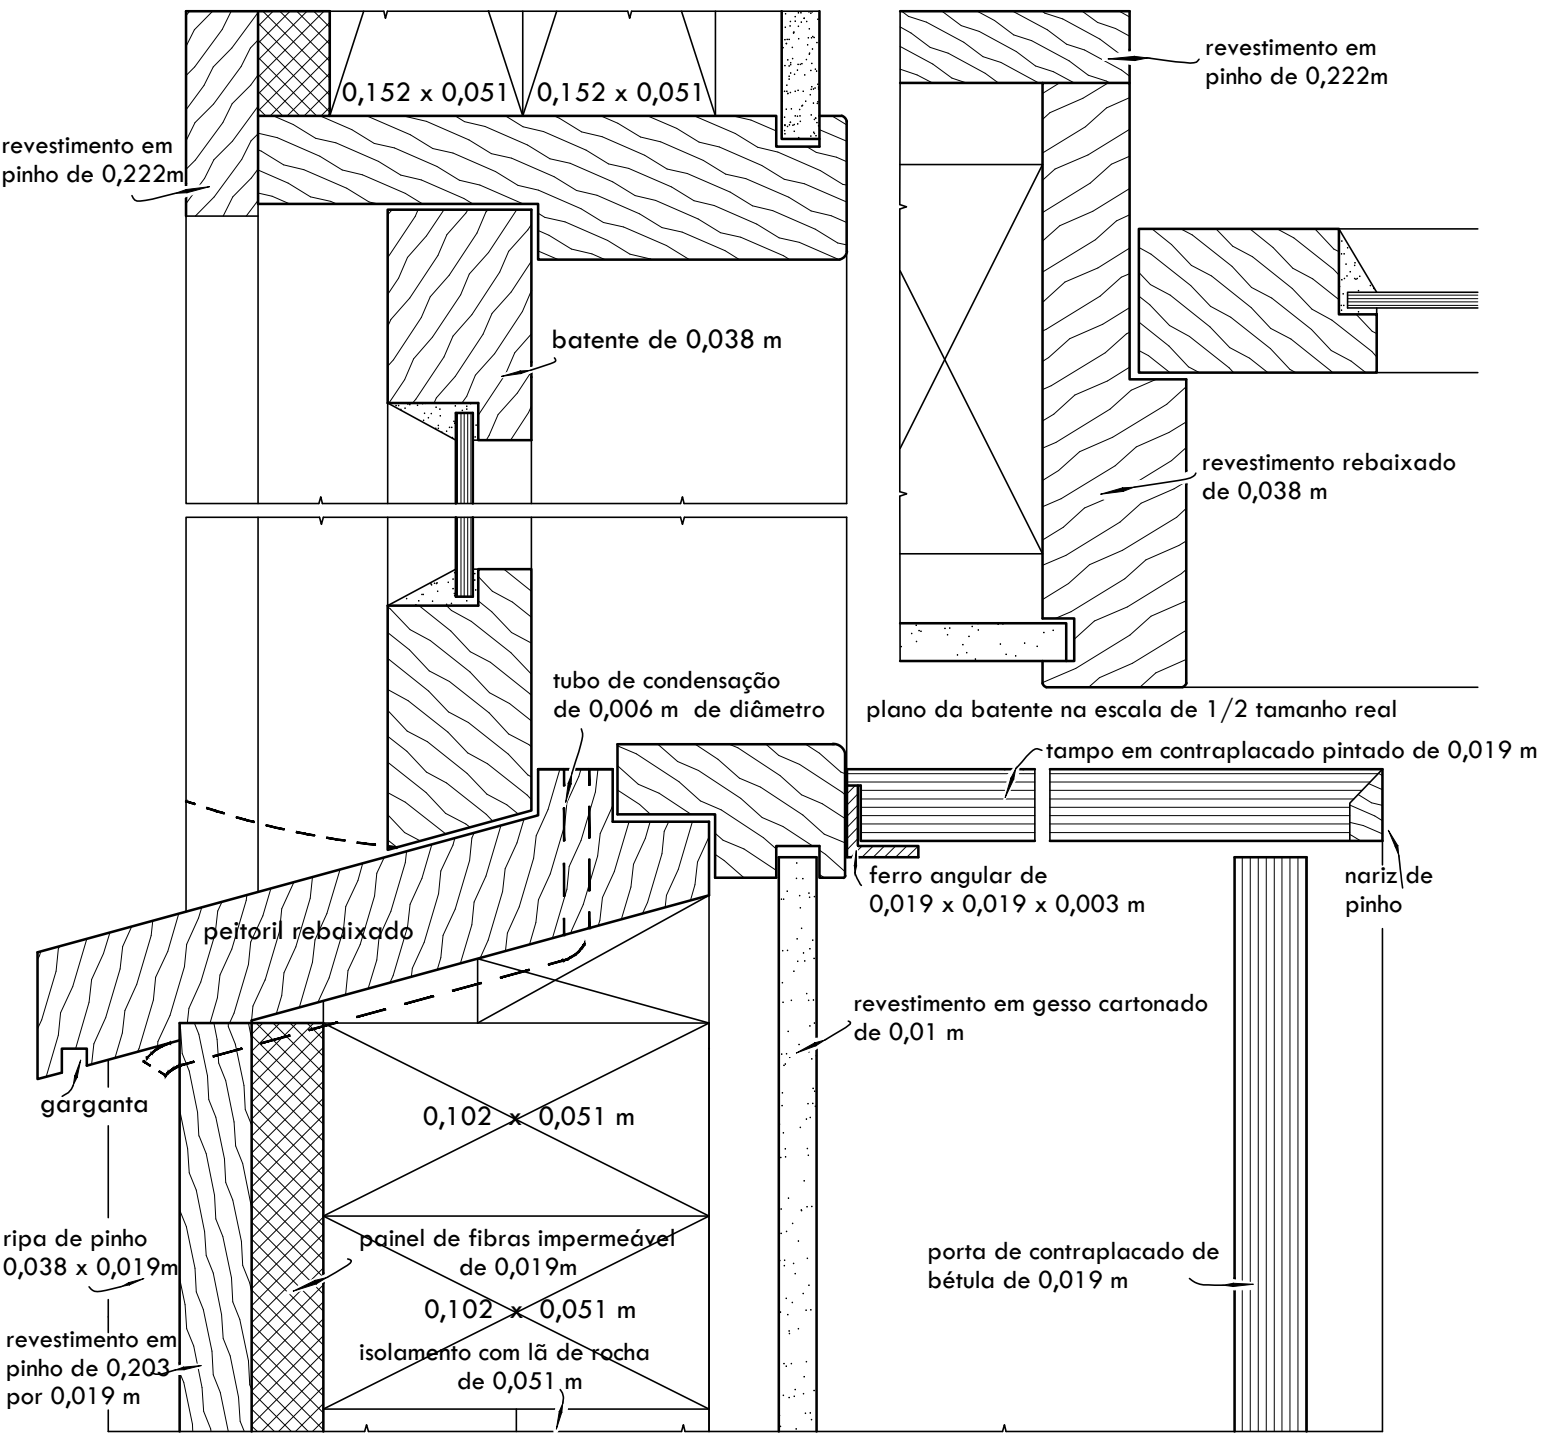

FURNITURE AND FITTINGS

Alçado que mostra a parede leste da sala de estar na escala de 1/48

corte A - A .

secção através da parede exterior mostrando a janela e o armário por baixo na escala 1/2 tamanho real