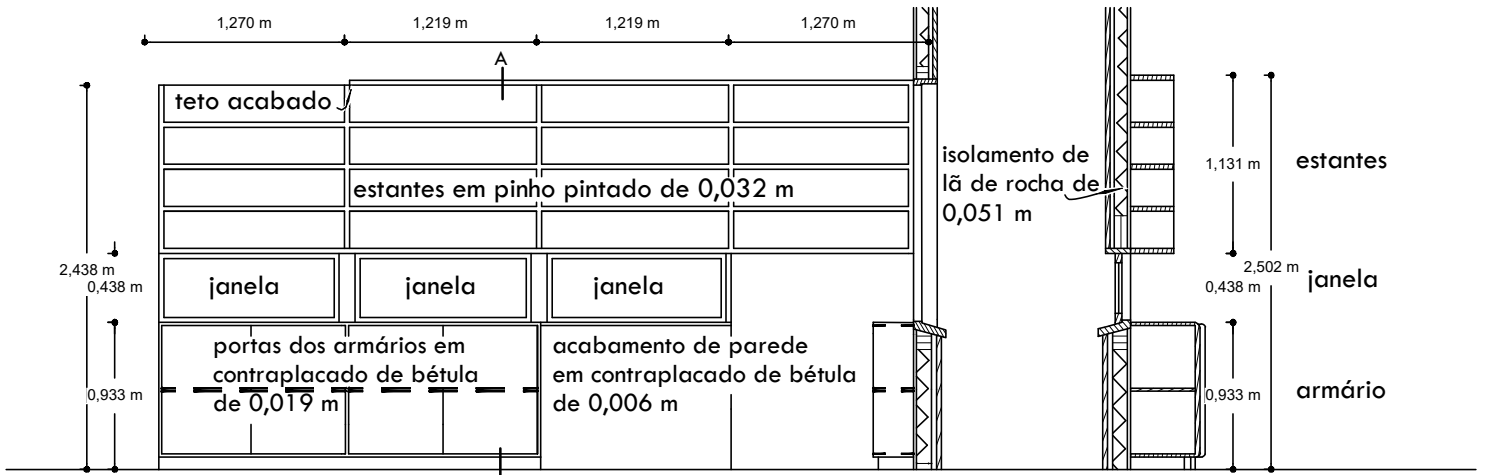

FURNITURE AND FITTINGS

Alçado que mostra a parede leste da sala de estar na escala de 1/48

corte A - A .

secção através da parede exterior mostrando a janela e o armário por baixo na escala 1/2 tamanho real