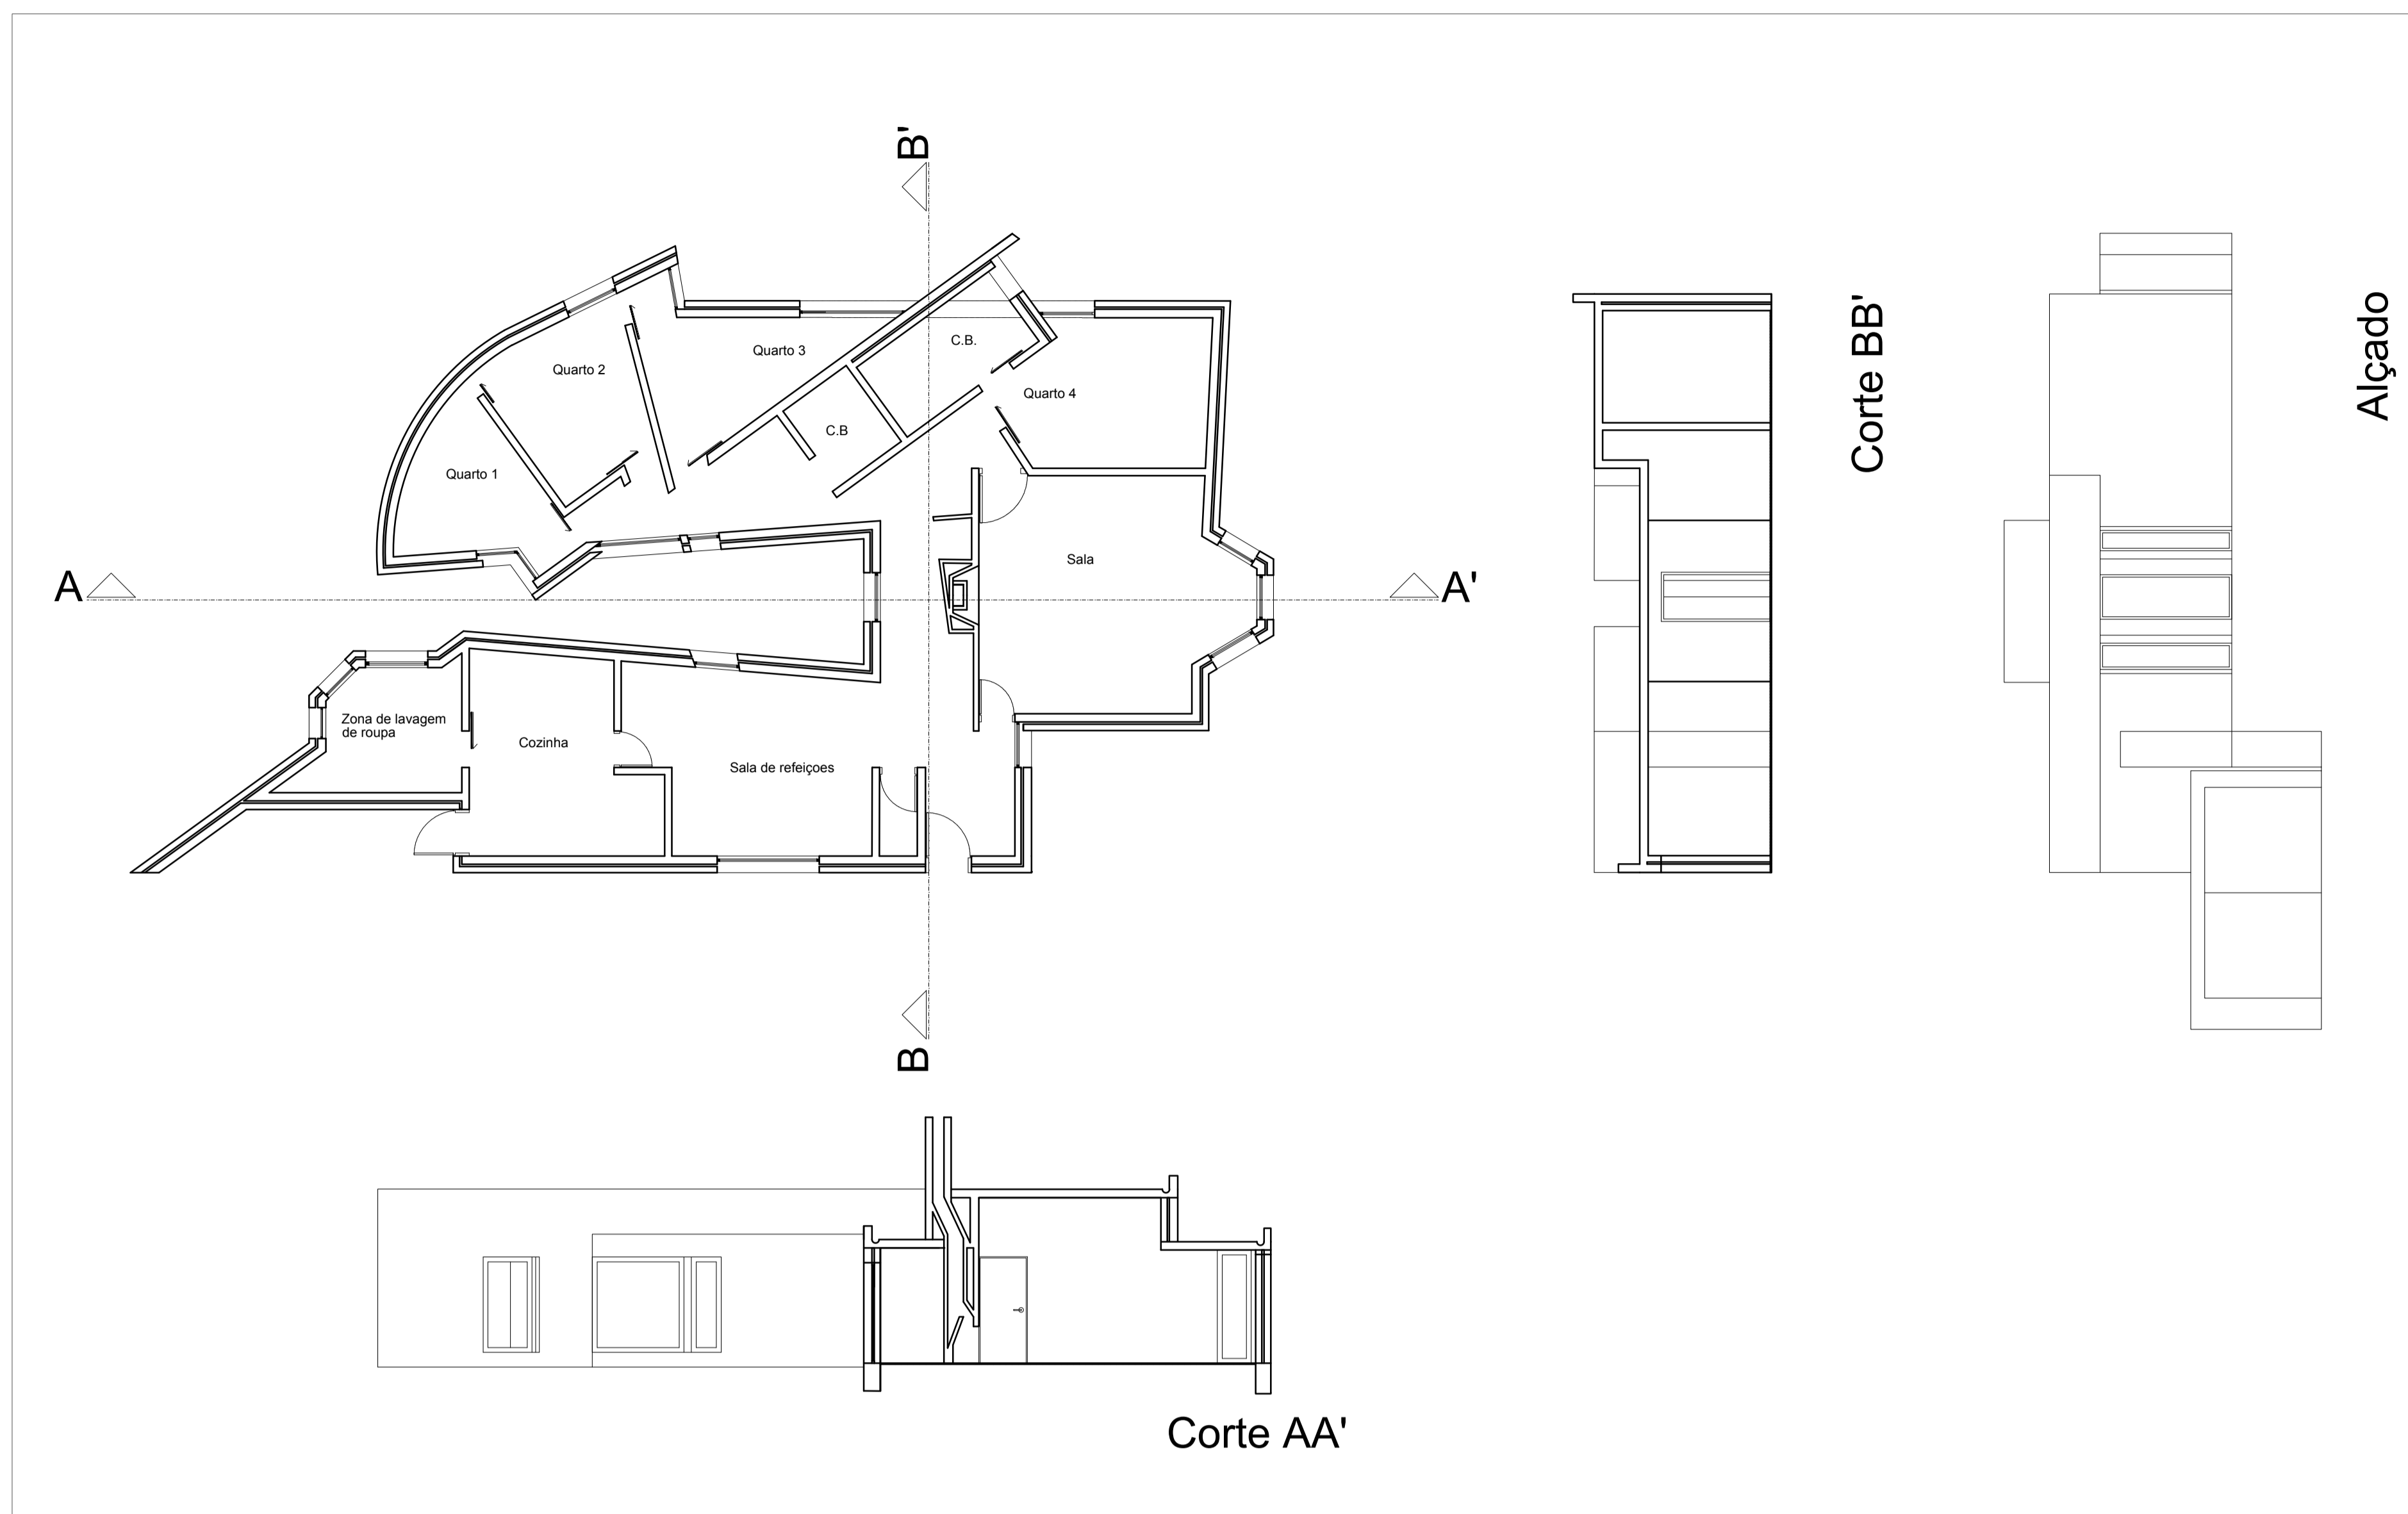

Representação digital - Faul 2023/24

Trabalho 2: Casa Antonio Carlos Siza em 3D

Diana Rocha N°20221248 TMIARQ E

Planta esc. 1:100

Render exterior

Render exterior

Render interior

Render interior