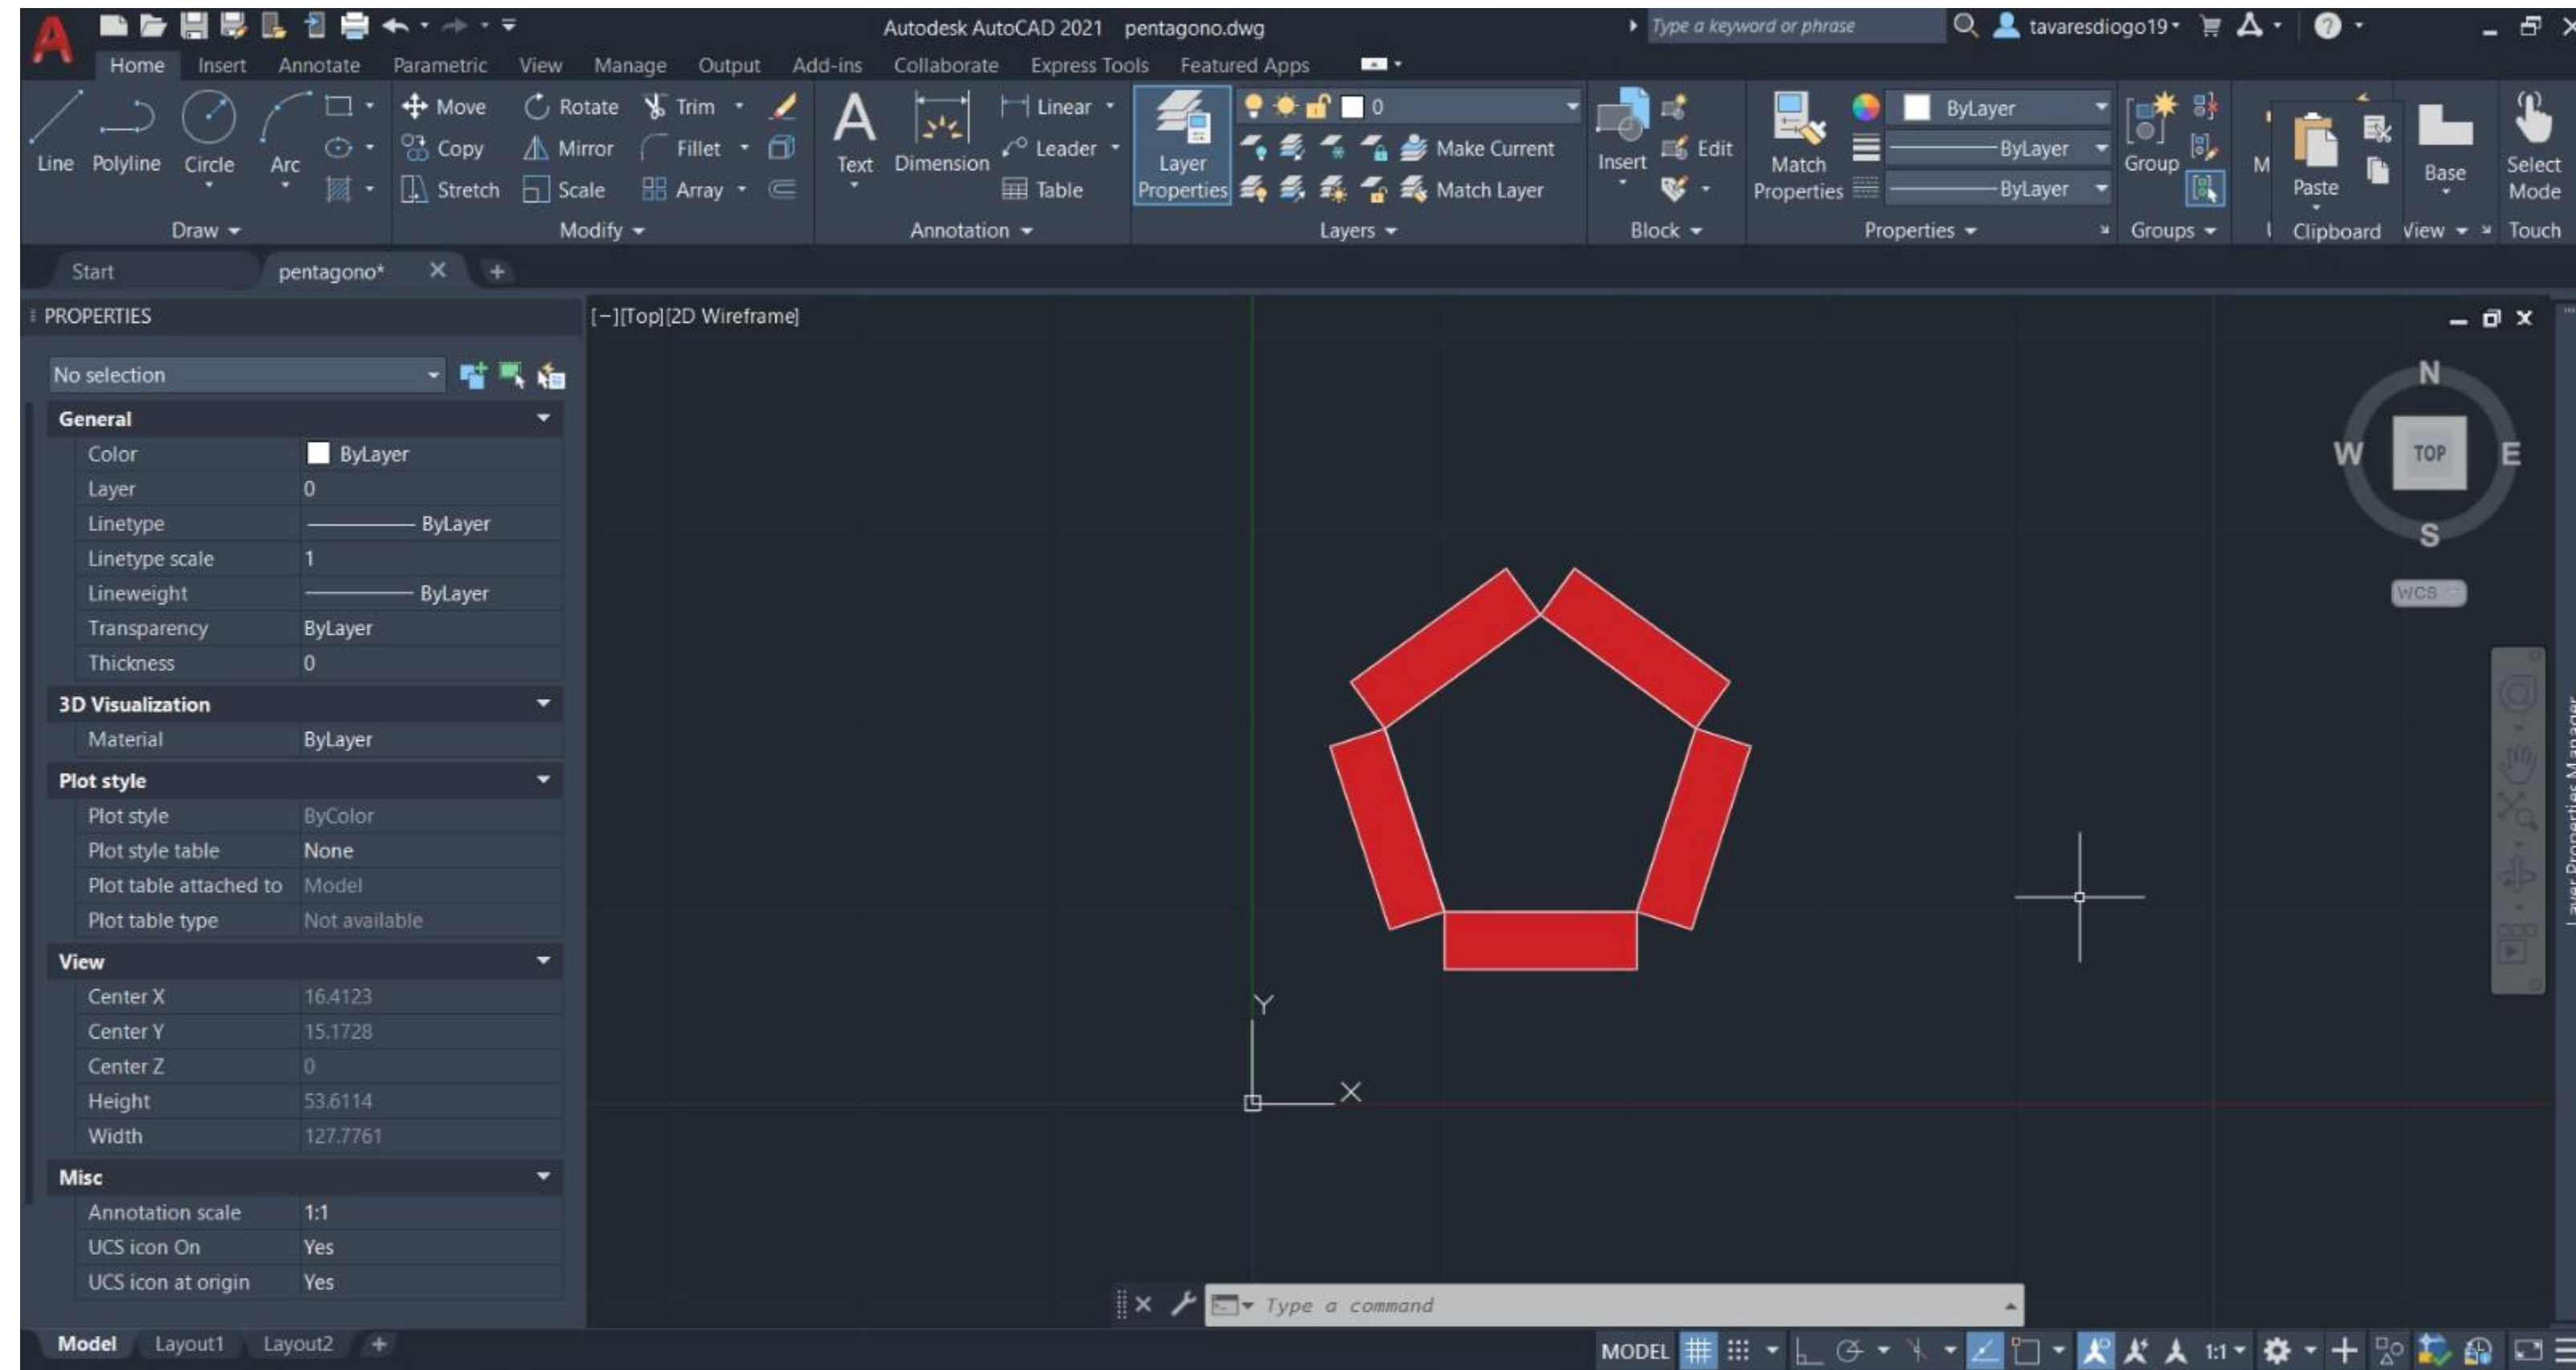

[Faculdade de Arquitetura - ULisboa](#)

2023/2024
Nuno Alão

Diogo Miguel Carpinteiro Tavares

20221204
ARQ 2º Ano
Turma E

MVTA

ReDig

SEMANA 1 – ACAD 2D

Pentágono