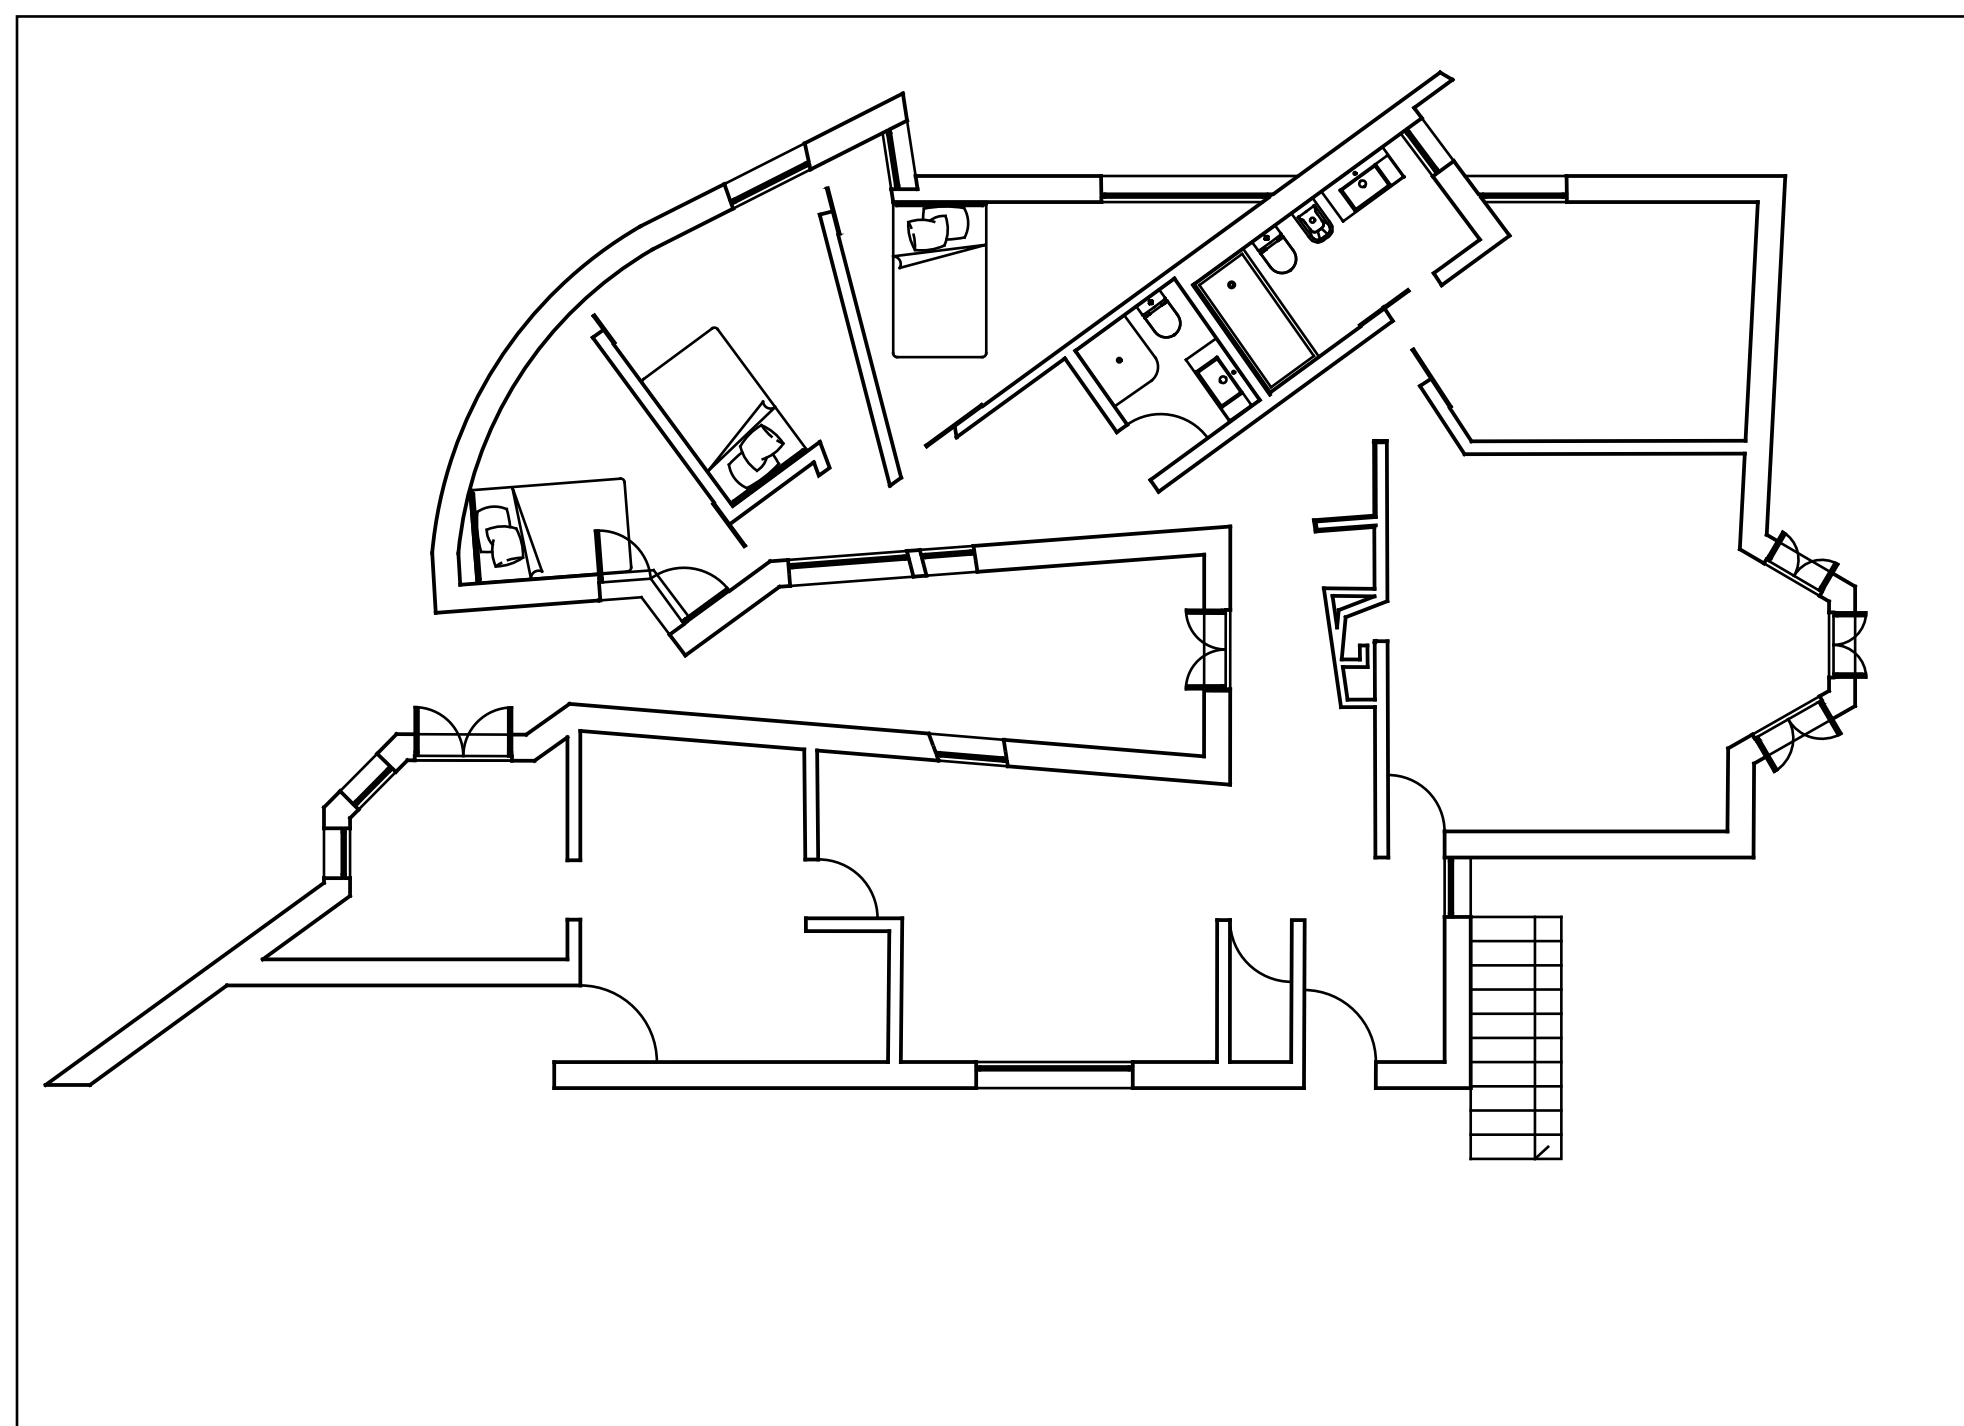

FAUL | REPRESENTAÇÃO DIGITAL | 2ºANO | 1ºSEMESTRE
TMIA2E | PROFESSOR NUNO ALÃO | DIOGO TAVARES
TRABALHO 1 | CASA ATÓNIO CARLOS SIZA

PLANTA 1:100

ALÇADO 1:100

CORTE 1:100

PORMENOR DE CORTE 1:5

PORMENOR DE CORTE 1:10

PORMENOR CORTE 1:20

PORMENOR PLANTA 1:5

PORMENOR PLANTA 1:10