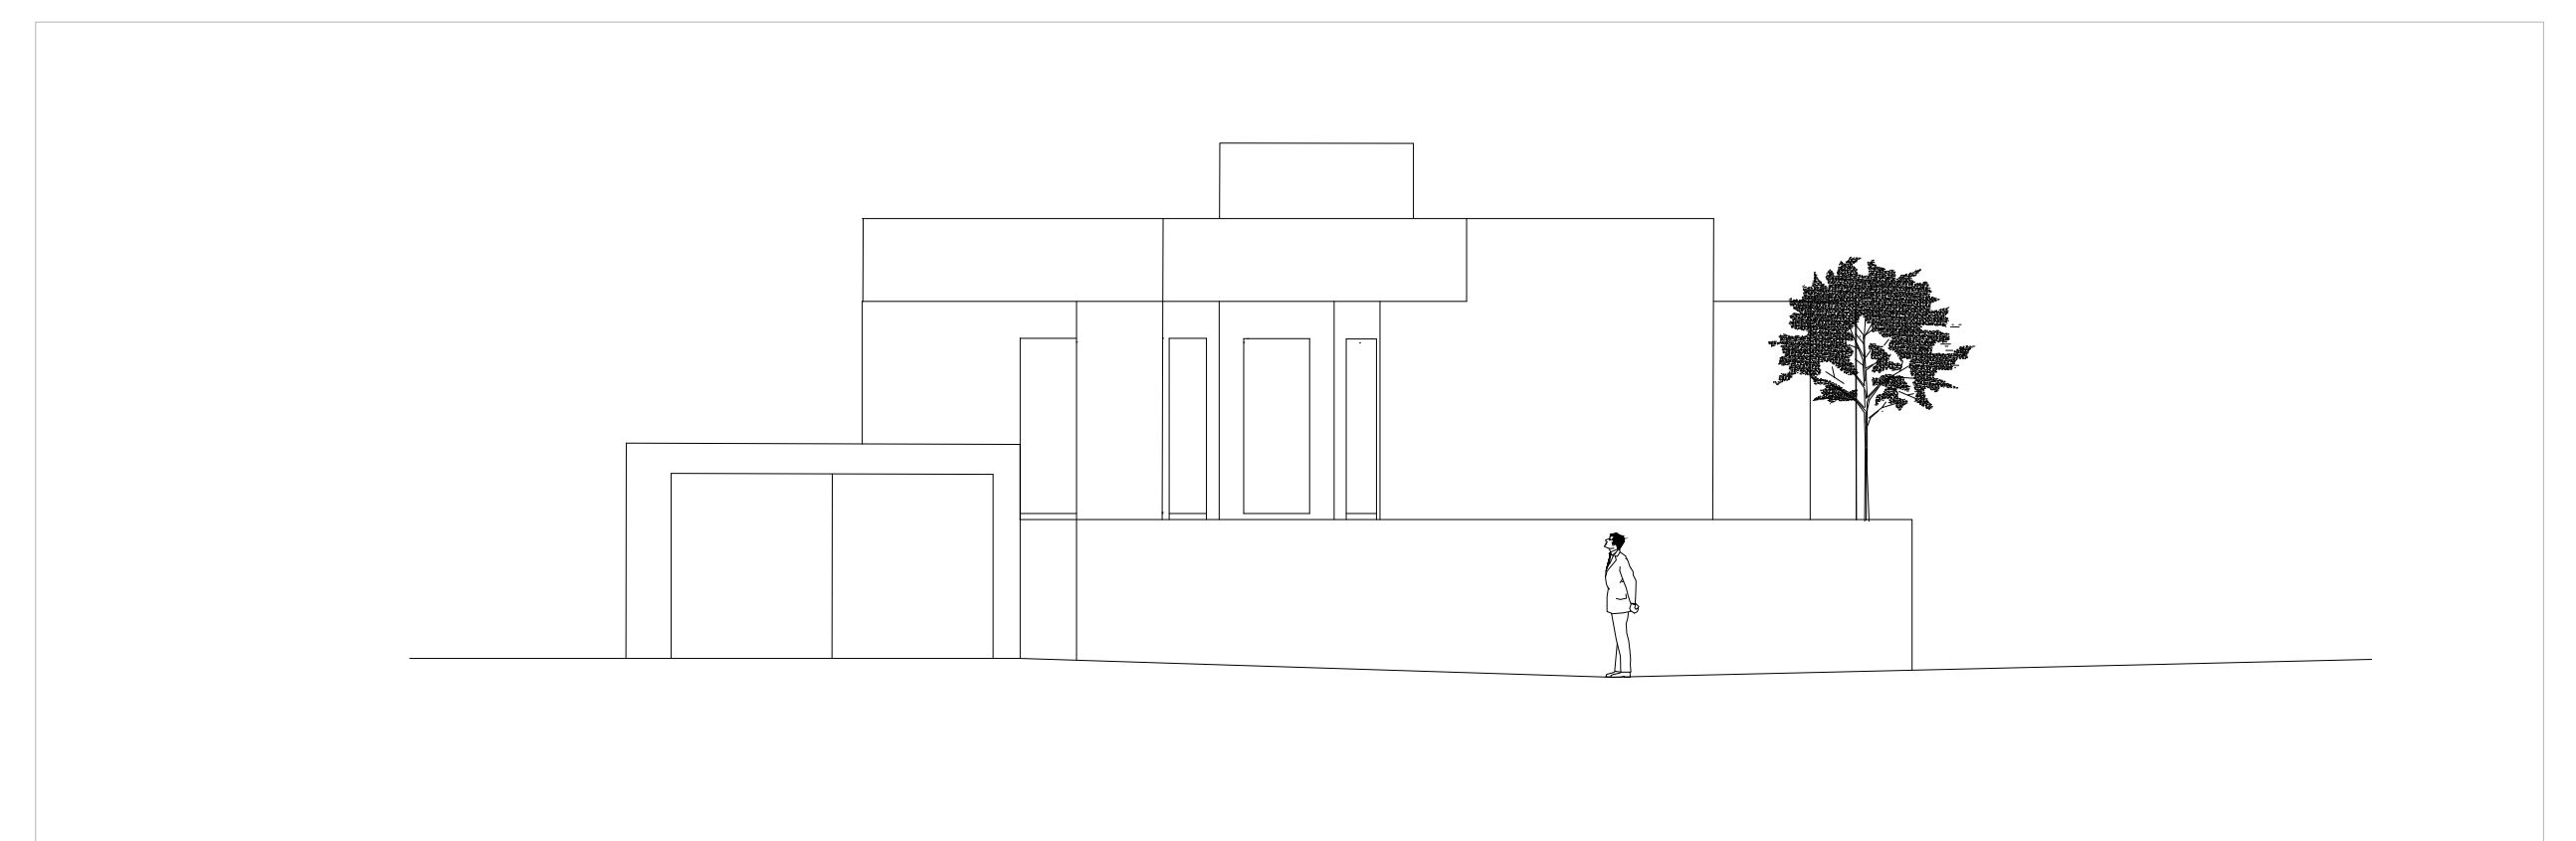

Sistemas de Representação Digital FAUL 2023 / 2024

Trabalho 1 - Casa António Carlos Siza

Planta 1:100

Corte AA'

Alçado Frontal

Pormenor da Janela 1:1

Loiças Sanitárias 1:20

Corte da Cobertura 1:10

Francisco Lázaro 20221164

10/11/2023

Plantas, Cortes e Detalhes

1:100 1:20 1:10 1:1