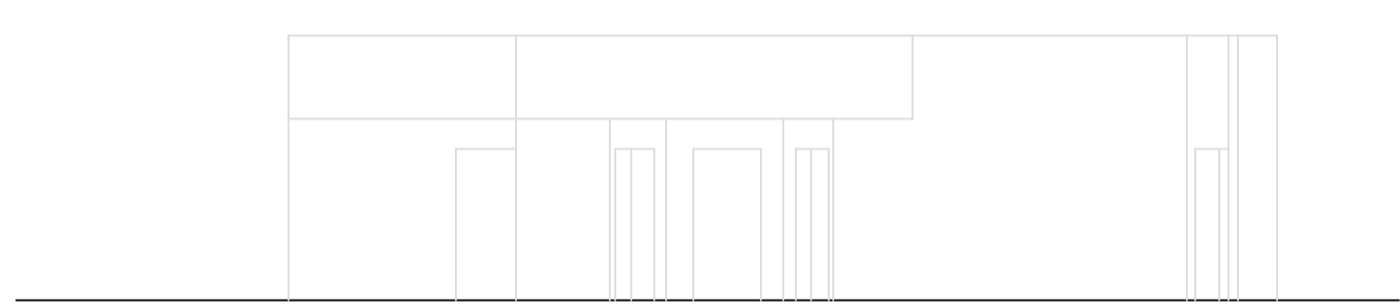

Representação Digital FAUL 2023/2024
Trabalho 1 - Desenho da Casa António Carlos Siza

Planta 1/100

Corte A 1/100

Alçado Este

Detalhe interior das paredes 1/1

Pormenor corte 1/1

Detalhe cozinha 1/20

Detalhe WC 1/20

Pormenor caixilho 1/1