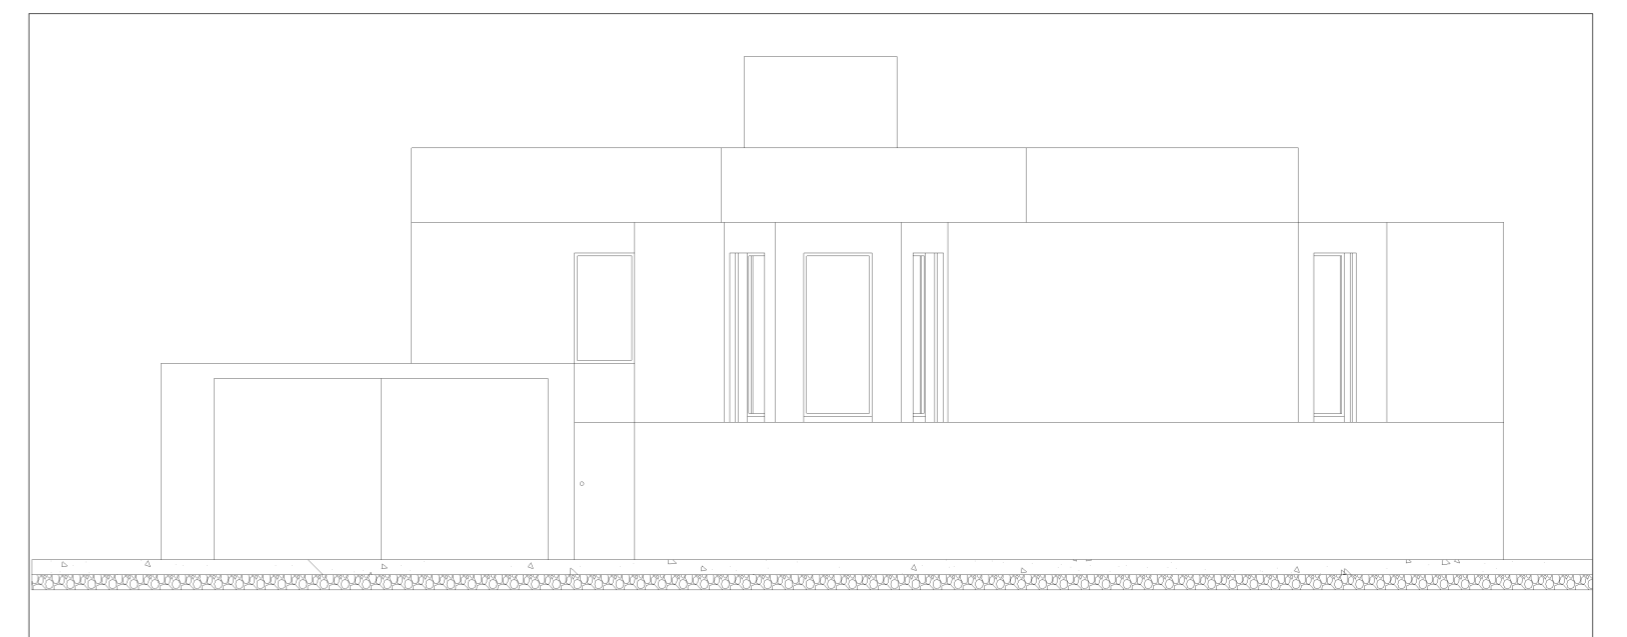

Planta 1:100

Corte 1:100

Detalhe Porta 1:1

Alçado 1:100

Detalhe caixilharia 1:1

Detalhe caixilharia 1:1

André Moreira	
Casa António Carlos Siza	
Projeto de estudo	
Planta, corte e alçado 1:100	Escala 1:100
Detalhes 1:1	24/10/2024