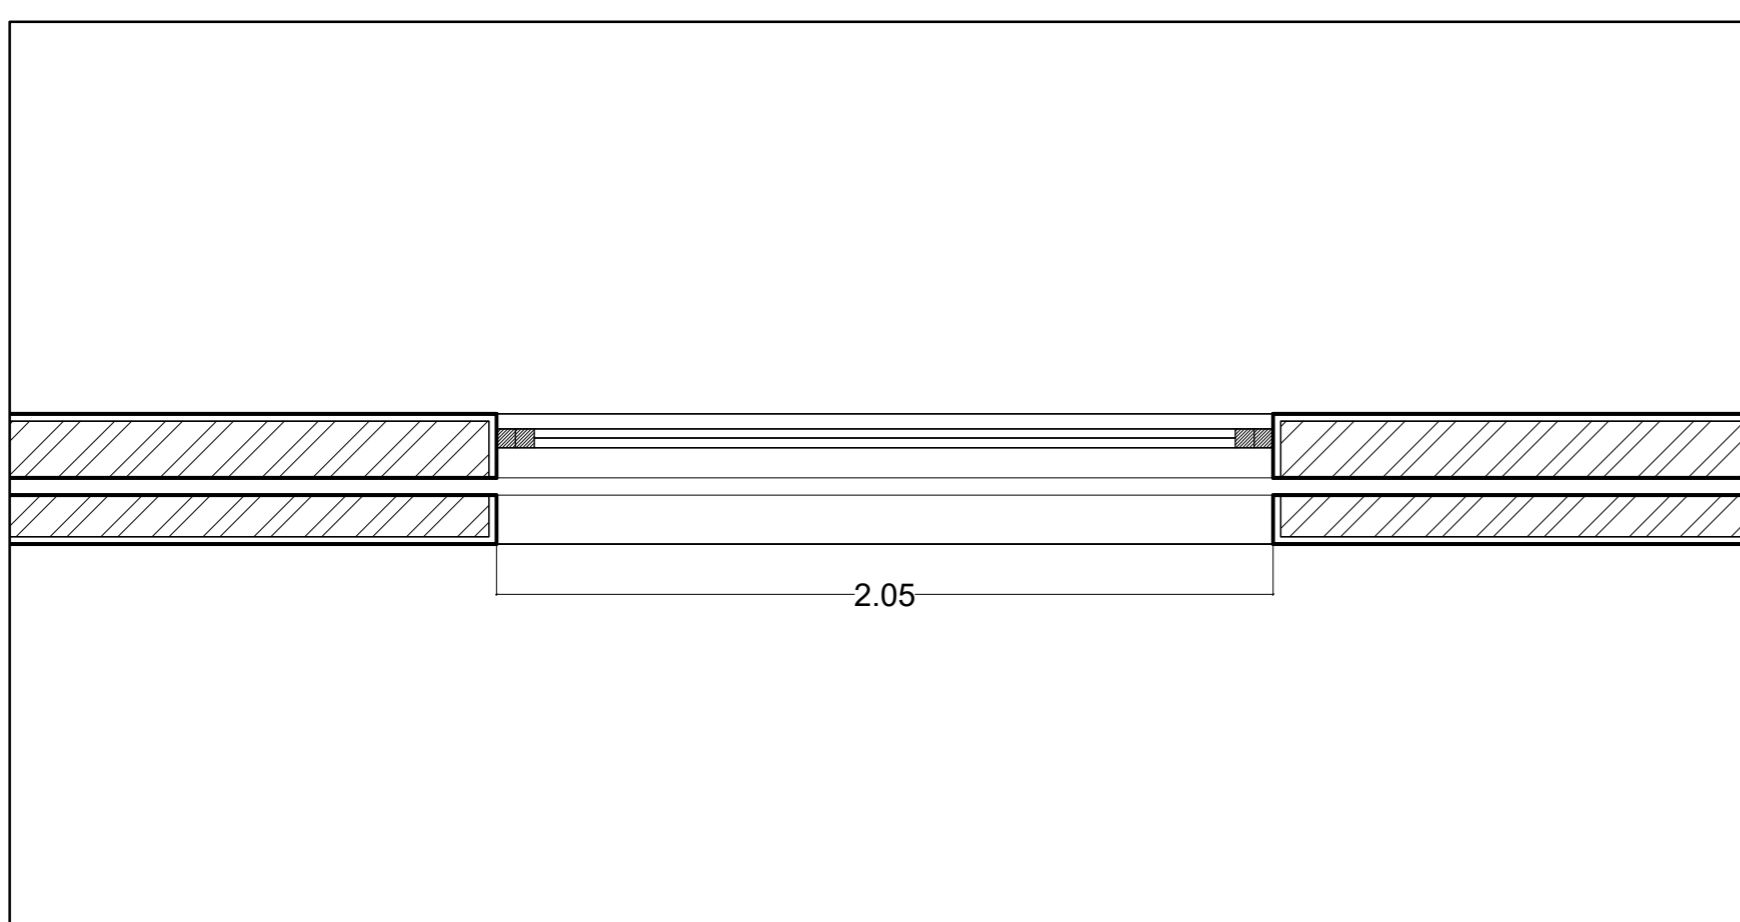

Representação Digital - FAUL 2023/2024

Trabalho 01 - Desenho da Casa António Carlos Siza

Planta Baixa - Escala 1 / 100

Pormenor de Extracto da Planta - Escala 1 / 20

Pormenor do Caixilho da Porta - Escala 1 / 1

Corte de Fachada e Alçado de Fachada - Escala 1 / 100

Pormenor de Extracto da Planta - Escala 1 / 20

Pormenor do Caixilho da Janela - Escala 1 / 1