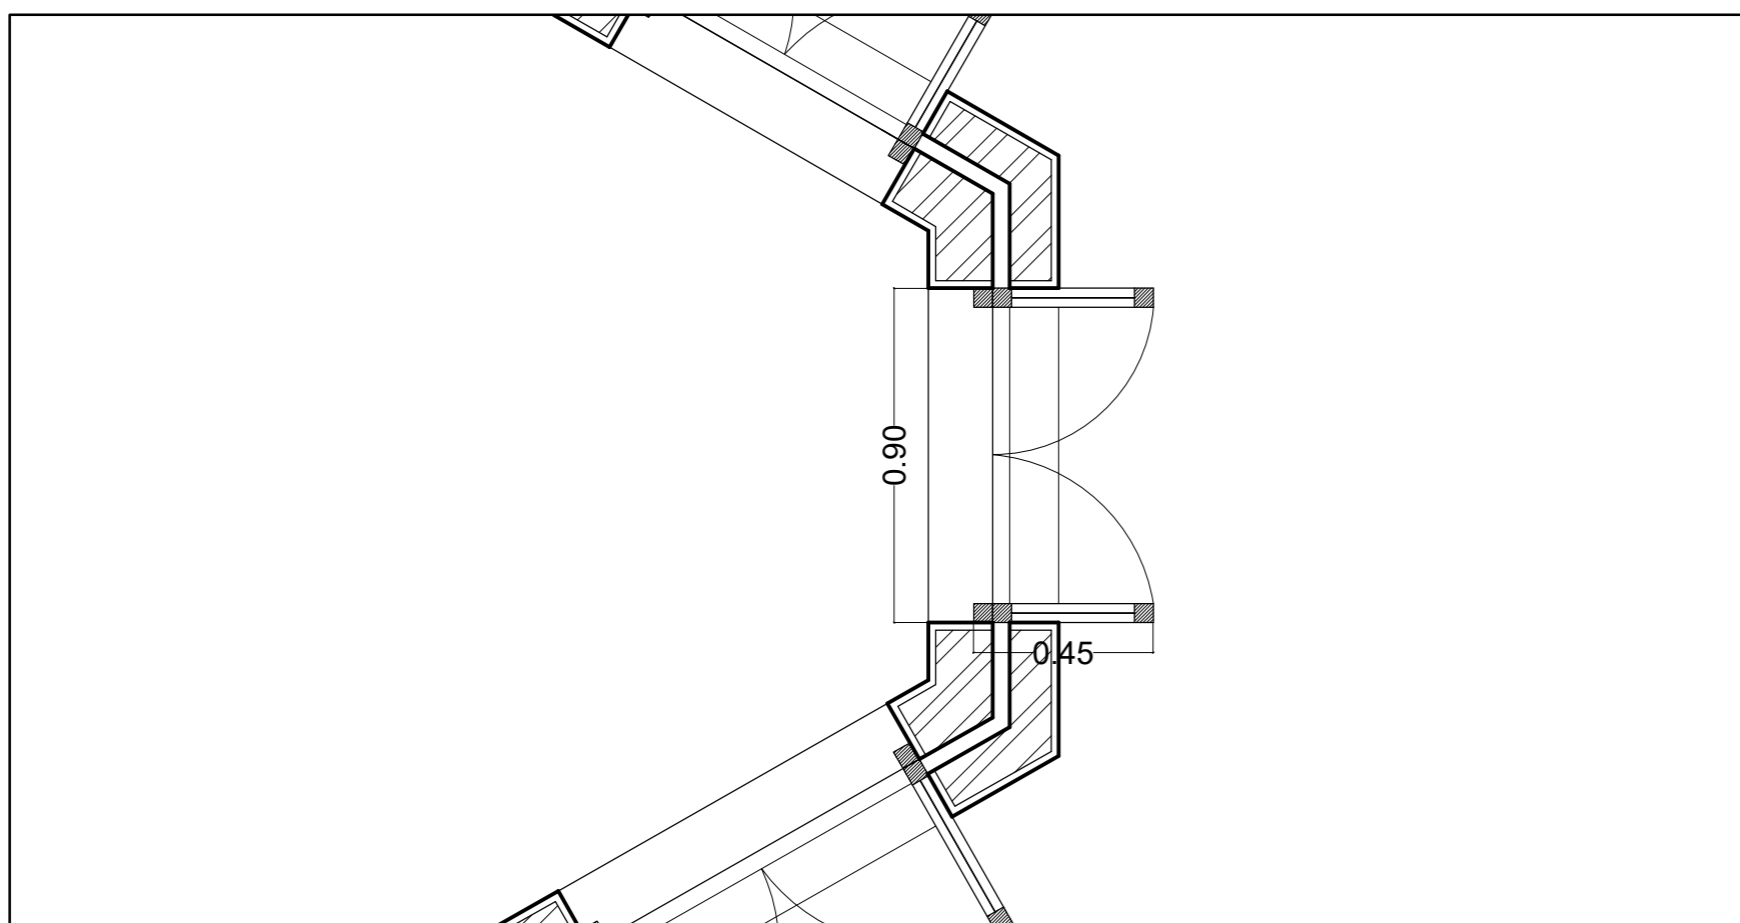

Representação Digital - FAUL 2023/2024

Trabalho 01 - Desenho da Casa António Carlos Siza

Planta Baixa - Escala 1 / 100

Pormenor de Extracto da Planta - Escala 1 / 20

Pormenor do Caixilho da Porta - Escala 1 / 1

Corte de Fachada e Alçado de Fachada - Escala 1 / 100

Pormenor de Extracto da Planta - Escala 1 / 20

Pormenor do Caixilho da Janela - Escala 1 / 1