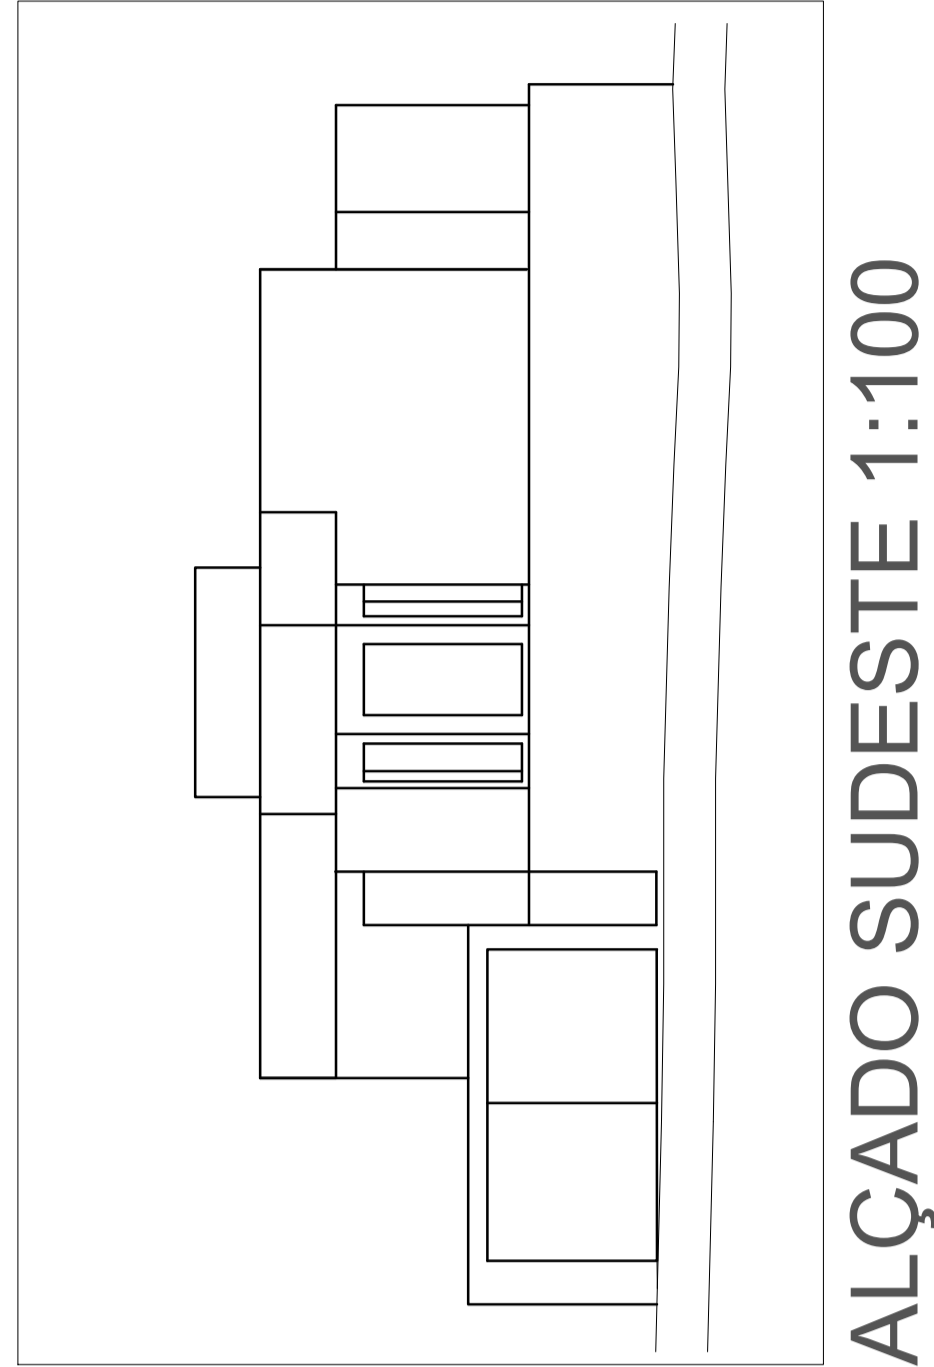

MODELAÇÃO 3D E RENDERS - Casa Antonio Carlos Siza

PLANTA 1:100

CORTE AA' 1:100