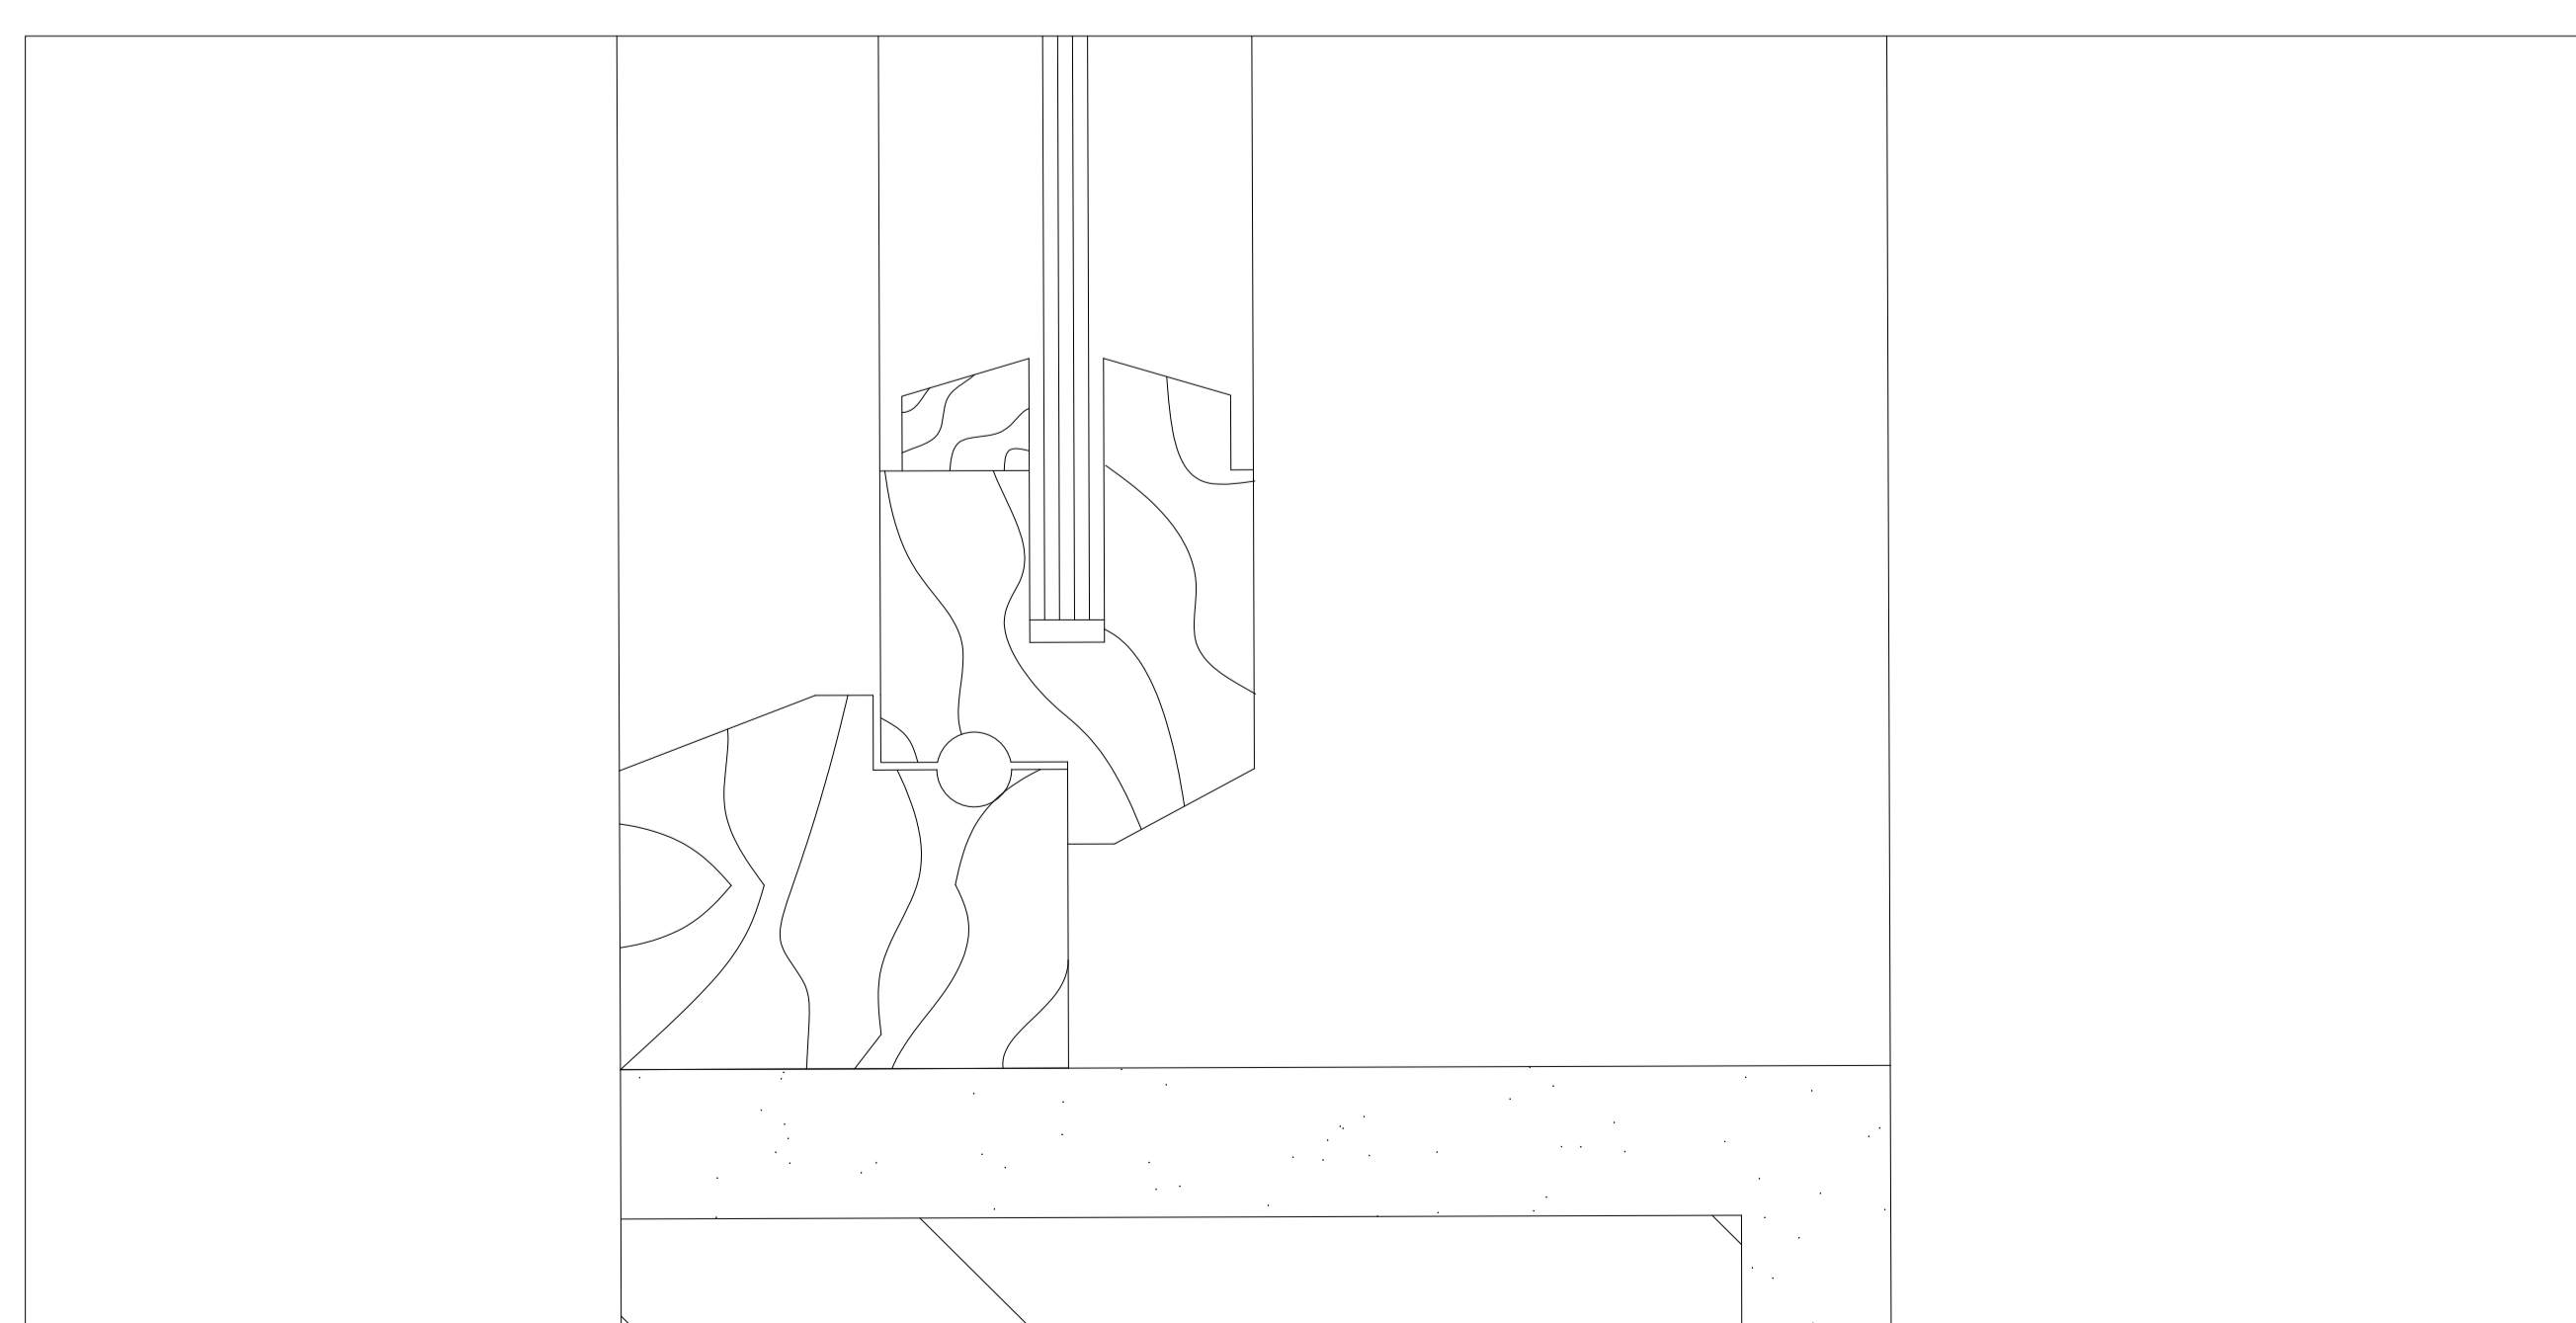

Representação Digital - FAUL 2023/2024

Trabalho 1 - Decalque da Casa António Carlos Siza

Planta 1:100

Pormenor porta 1:20

Pormenor caixilho de porta 1:1

Corte 1:100

Alçado 1:100

Pormenor corte de fachada 1:20

Pormenor caixilho da janela do corte 1:1