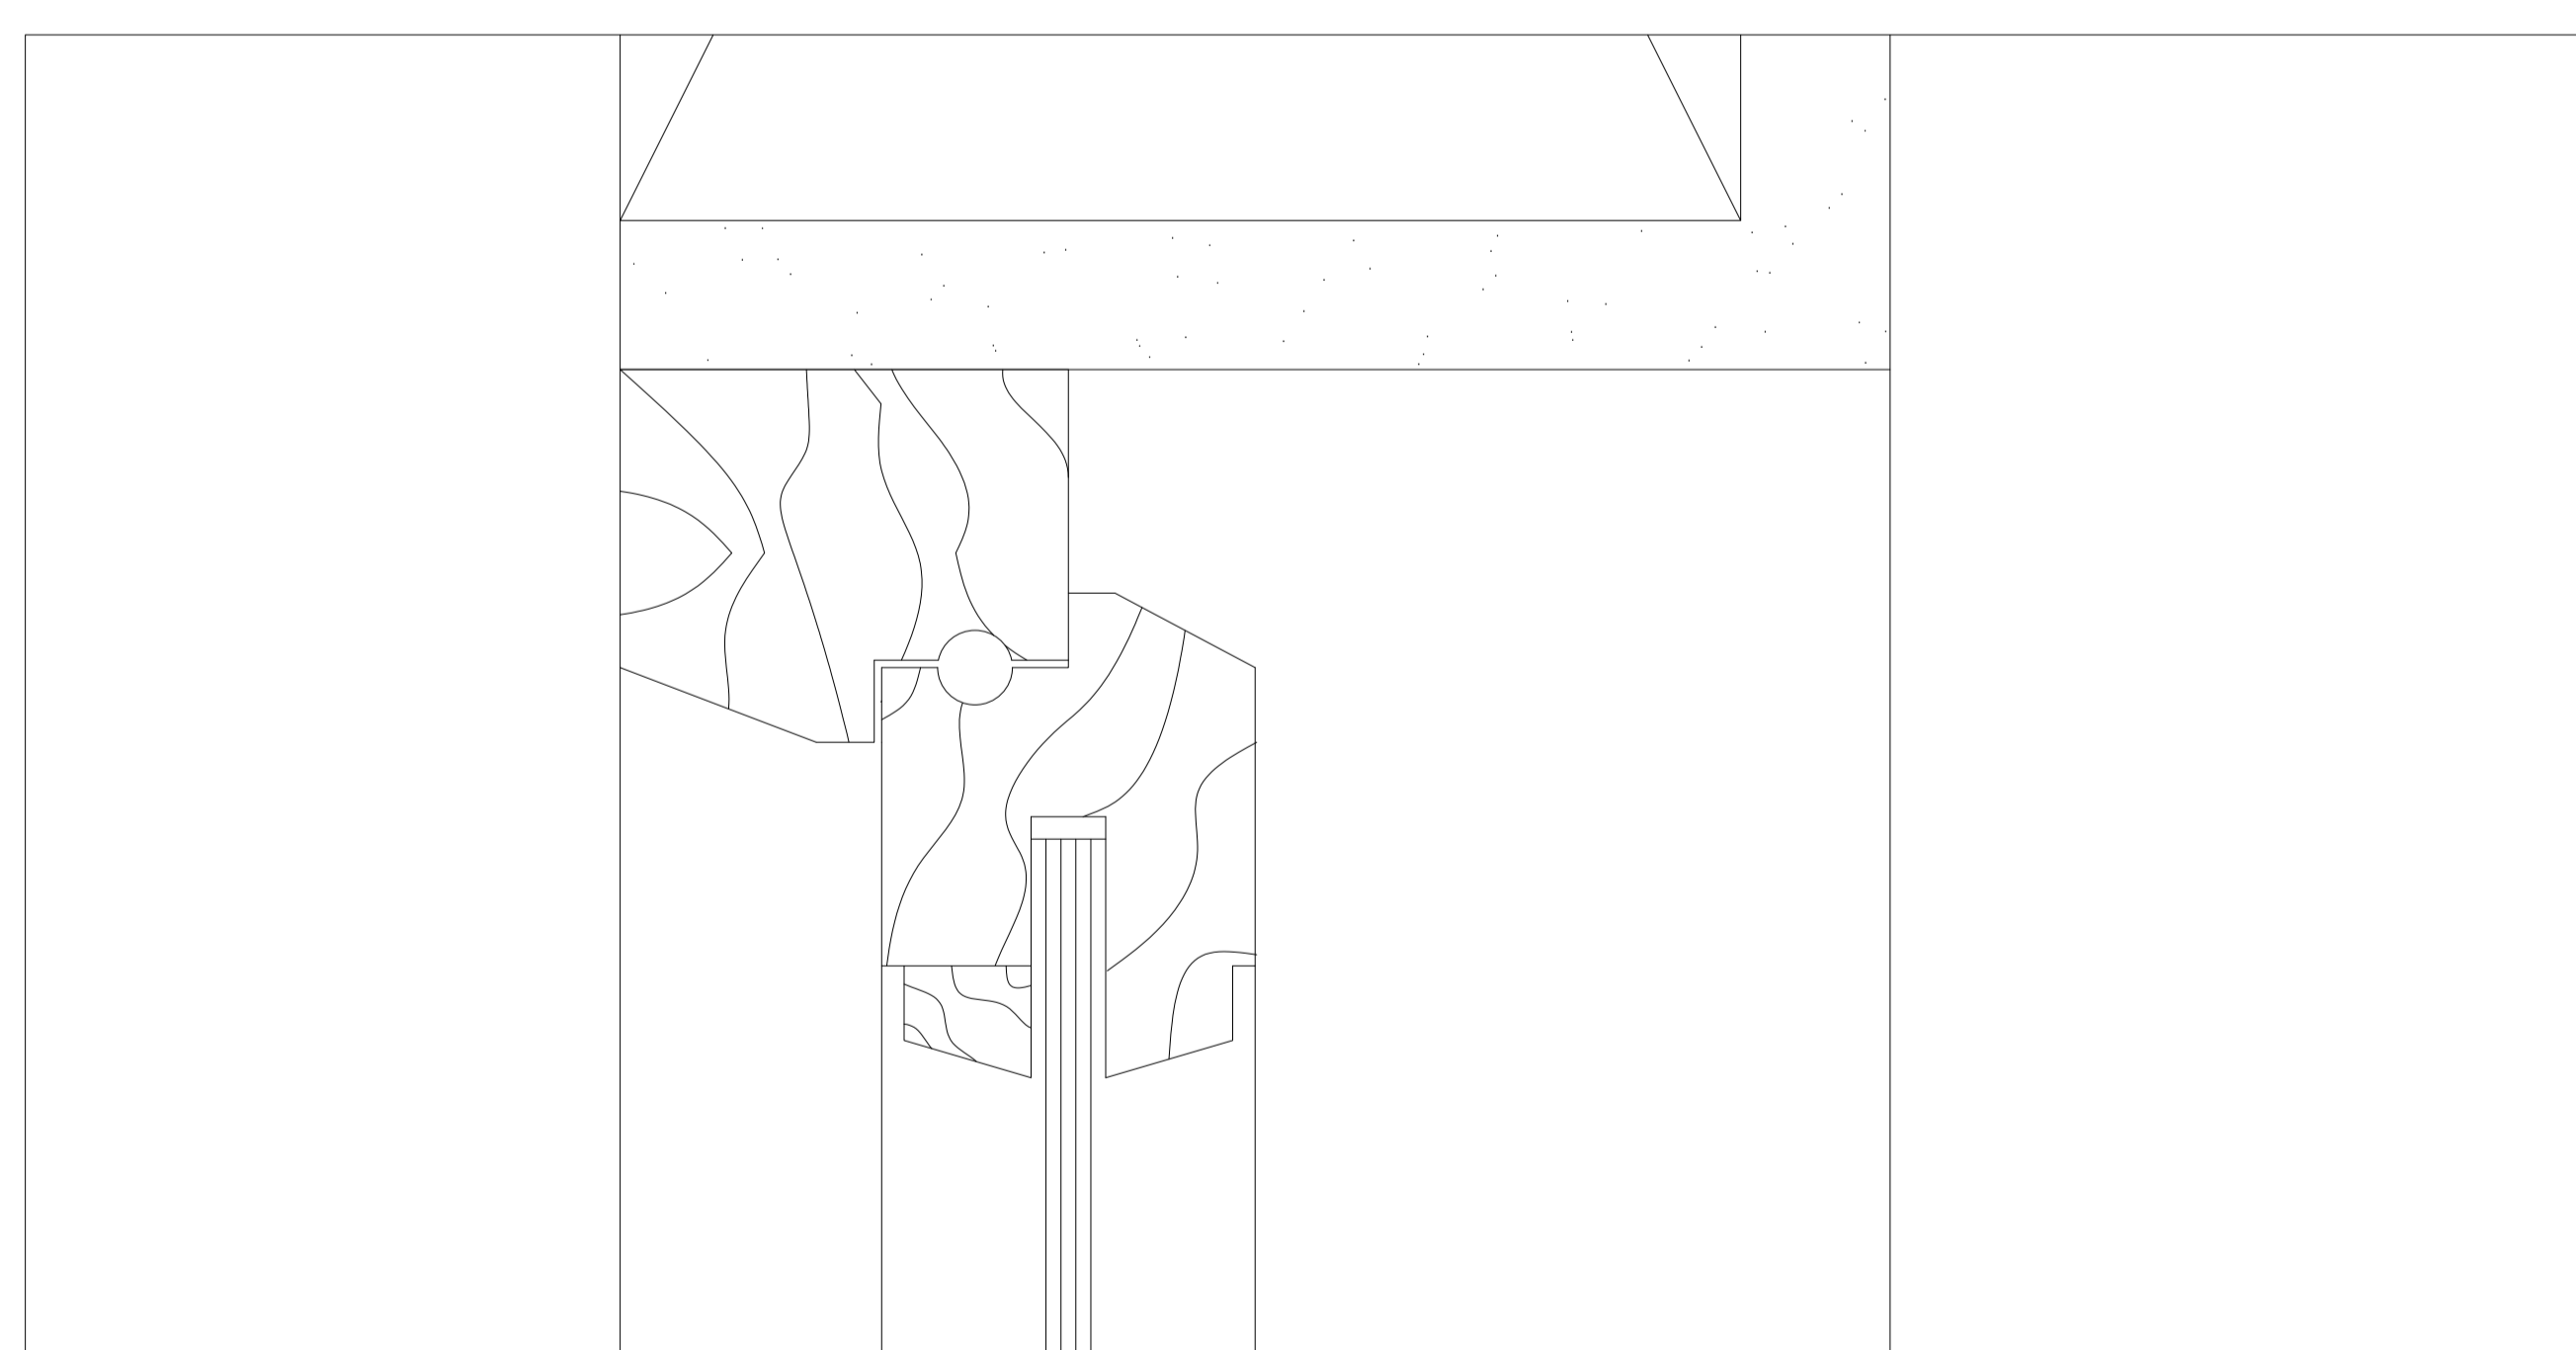

Representação Digital - FAUL 2023/2024

Trabalho 1 - Decalque da Casa António Carlos Siza

Planta 1:100

Pormenor porta 1:20

Pormenor caixilho de porta 1:1

Corte 1:100

Alçado 1:100

Pormenor corte de fachada 1:20

Pormenor caixilho da janela do corte 1:1