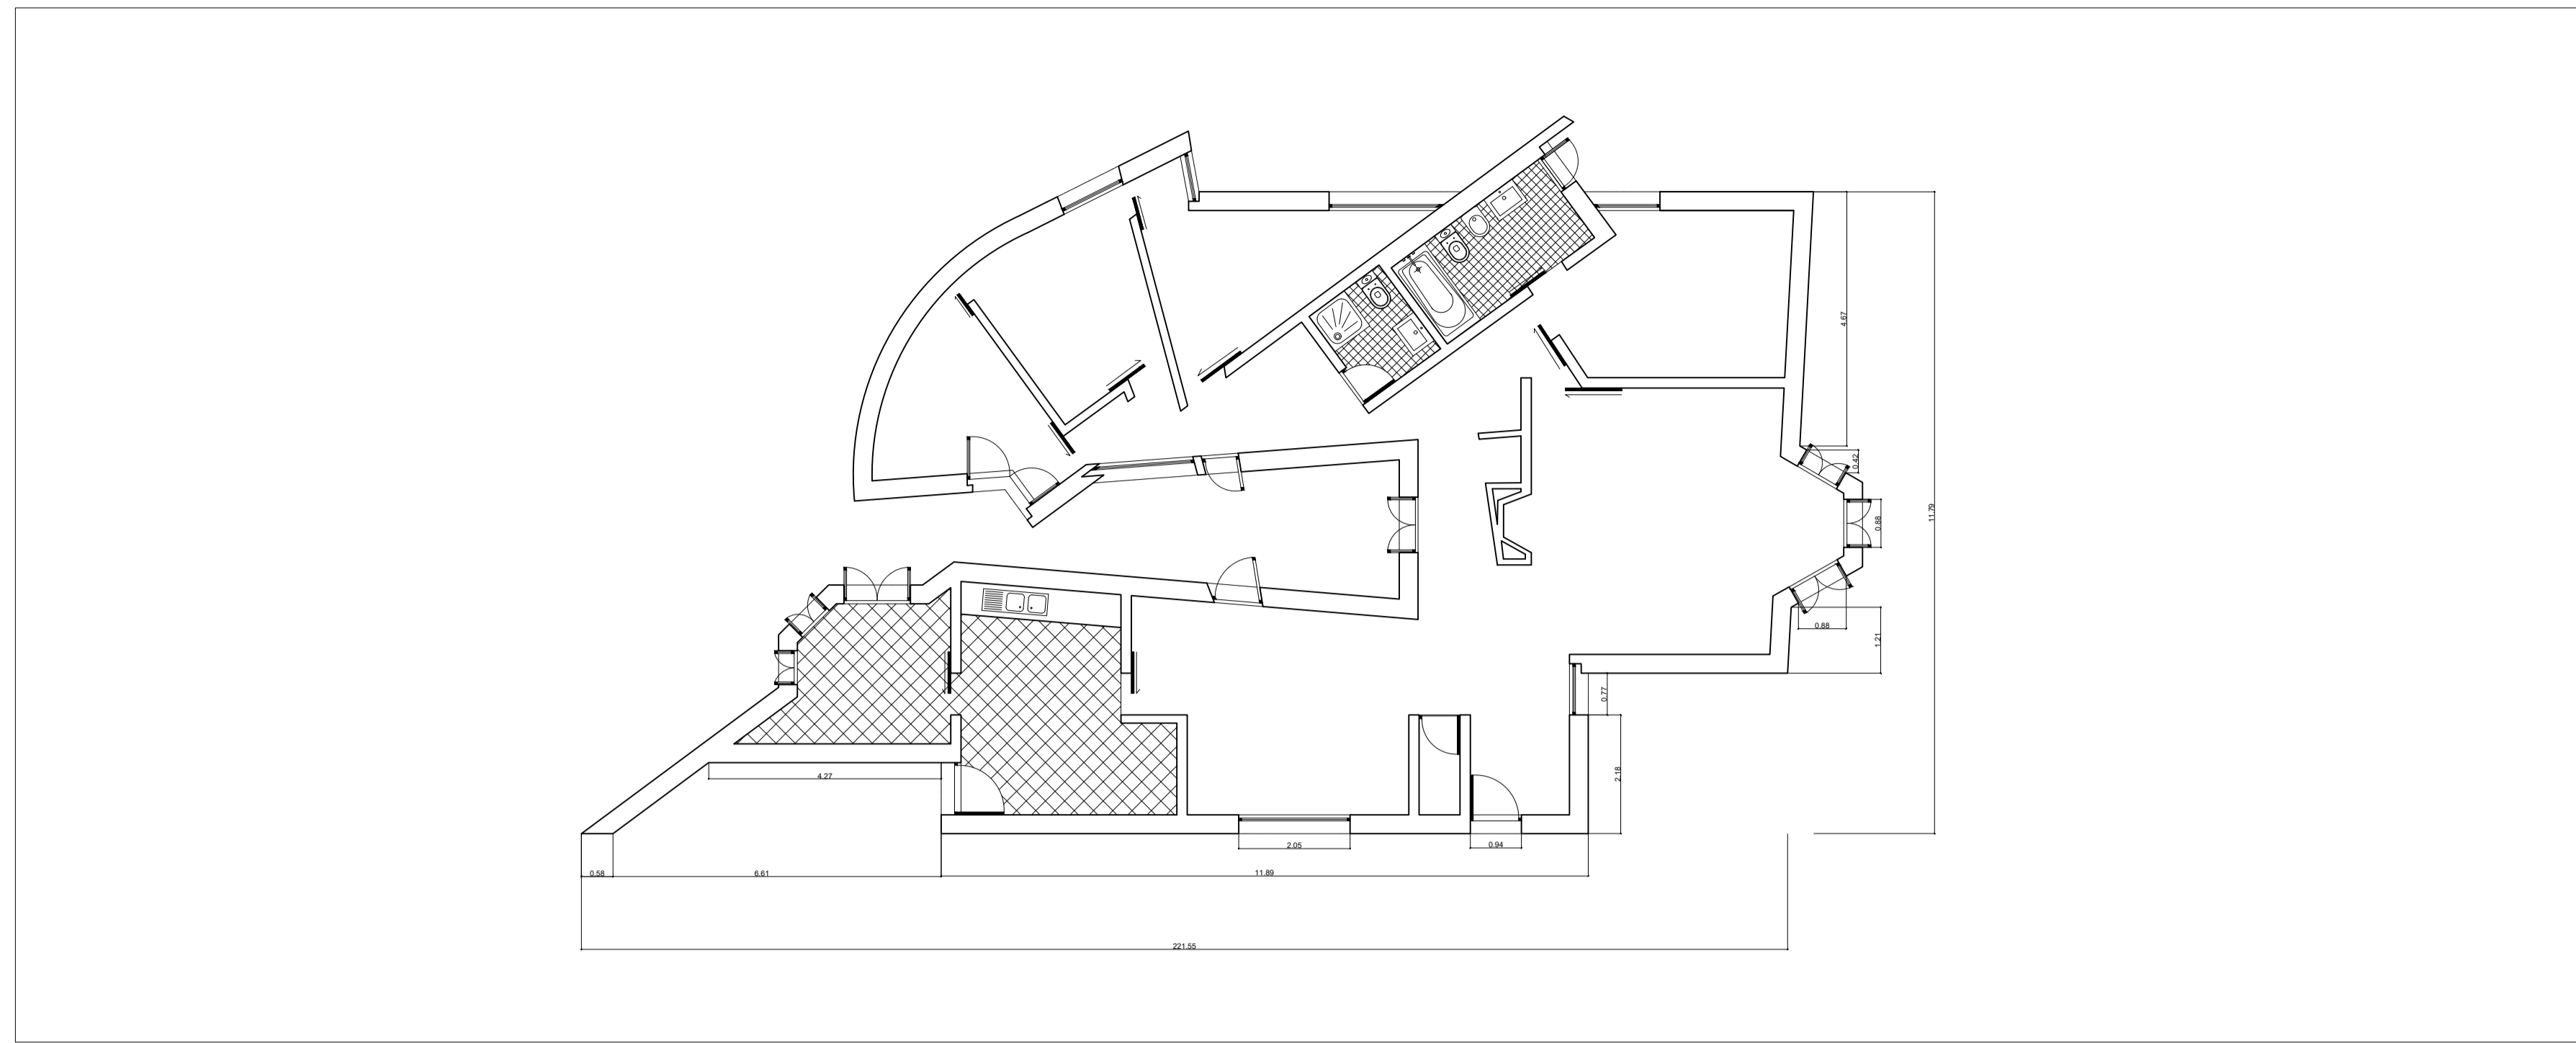

Representação Digital - FAUL 2023/2024

Trabalho 1 - Decalque da Casa António Carlos Siza

Planta 1:100

Pormenor porta 1:20

Pormenor caixilho de porta 1:1

Corte 1:100

Alçado 1:100

Pormenor corte de fachada 1:20

Pormenor caixilho da janela do corte 1:1