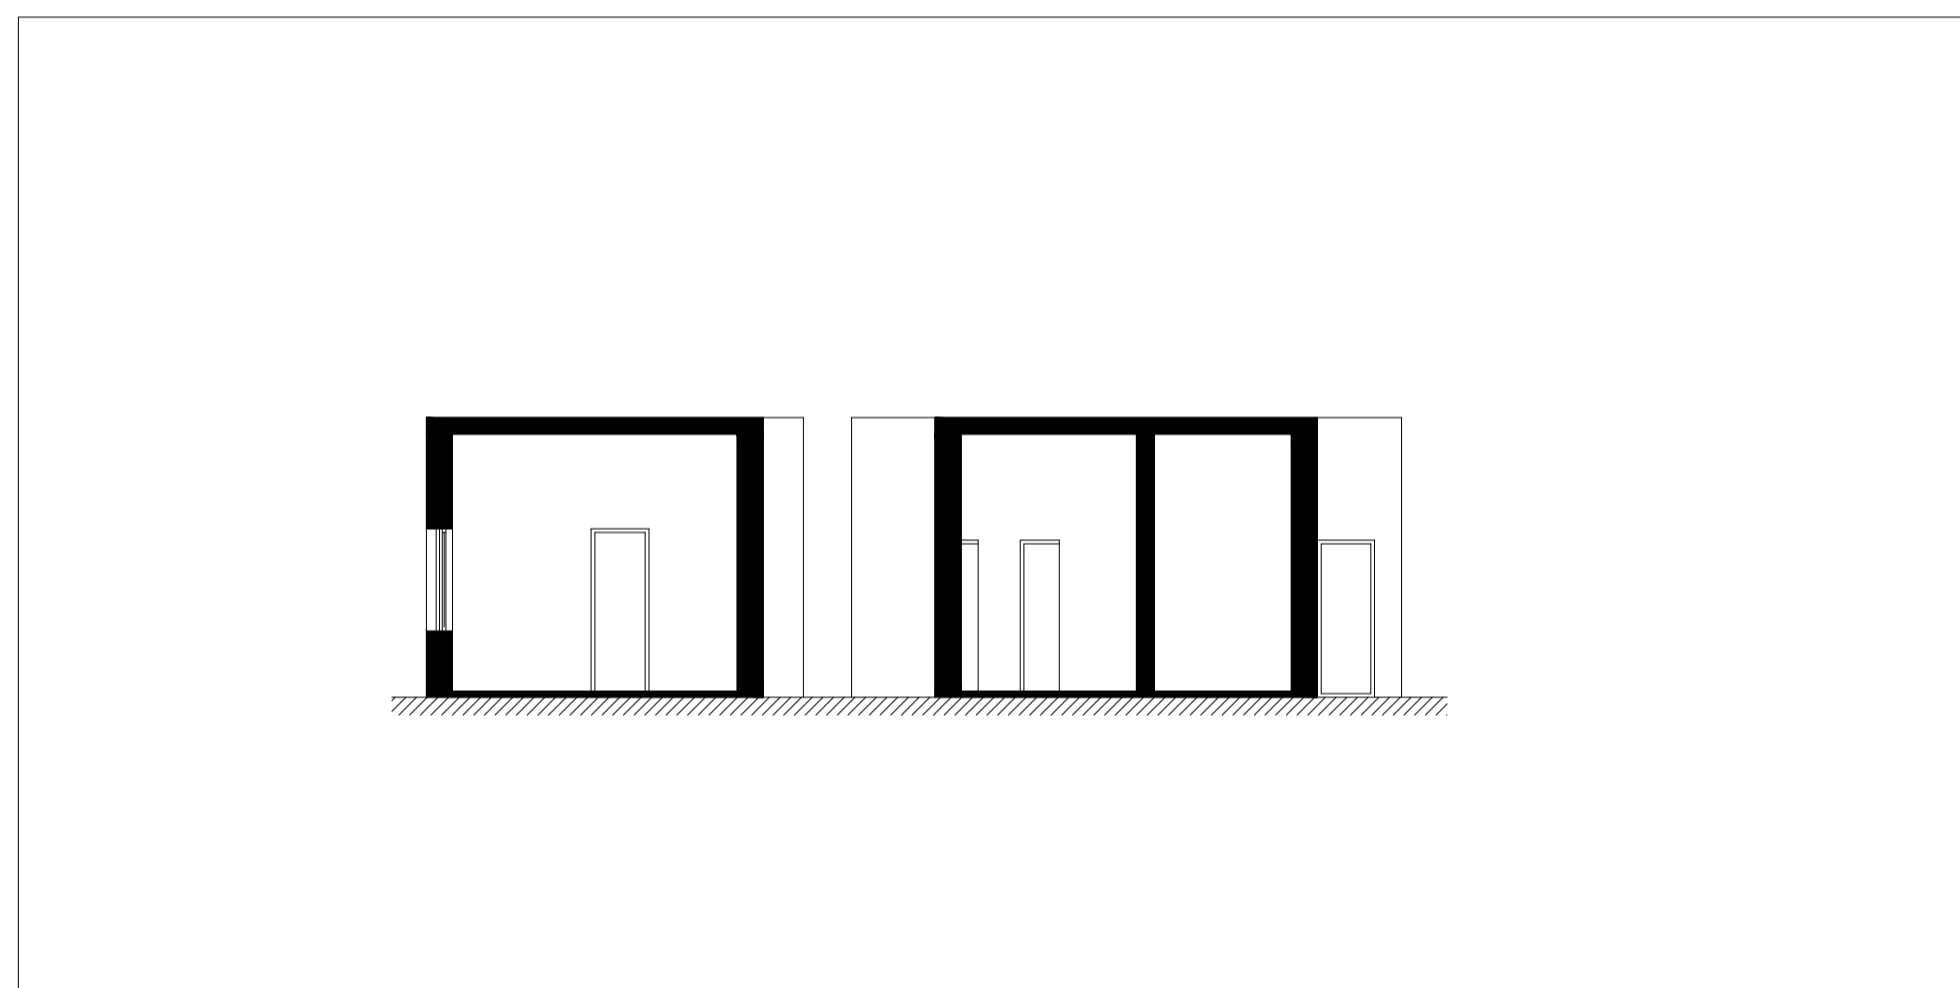

Representação Digital - FAUL 2023/2024

Trabalho 1 - Decalque da Casa António Carlos Siza

Planta 1:100

Pormenor porta 1:20

Pormenor caixilho de porta 1:1

Corte 1:100

Alçado 1:100

Pormenor corte de fachada 1:20

Pormenor caixilho da janela do corte 1:1