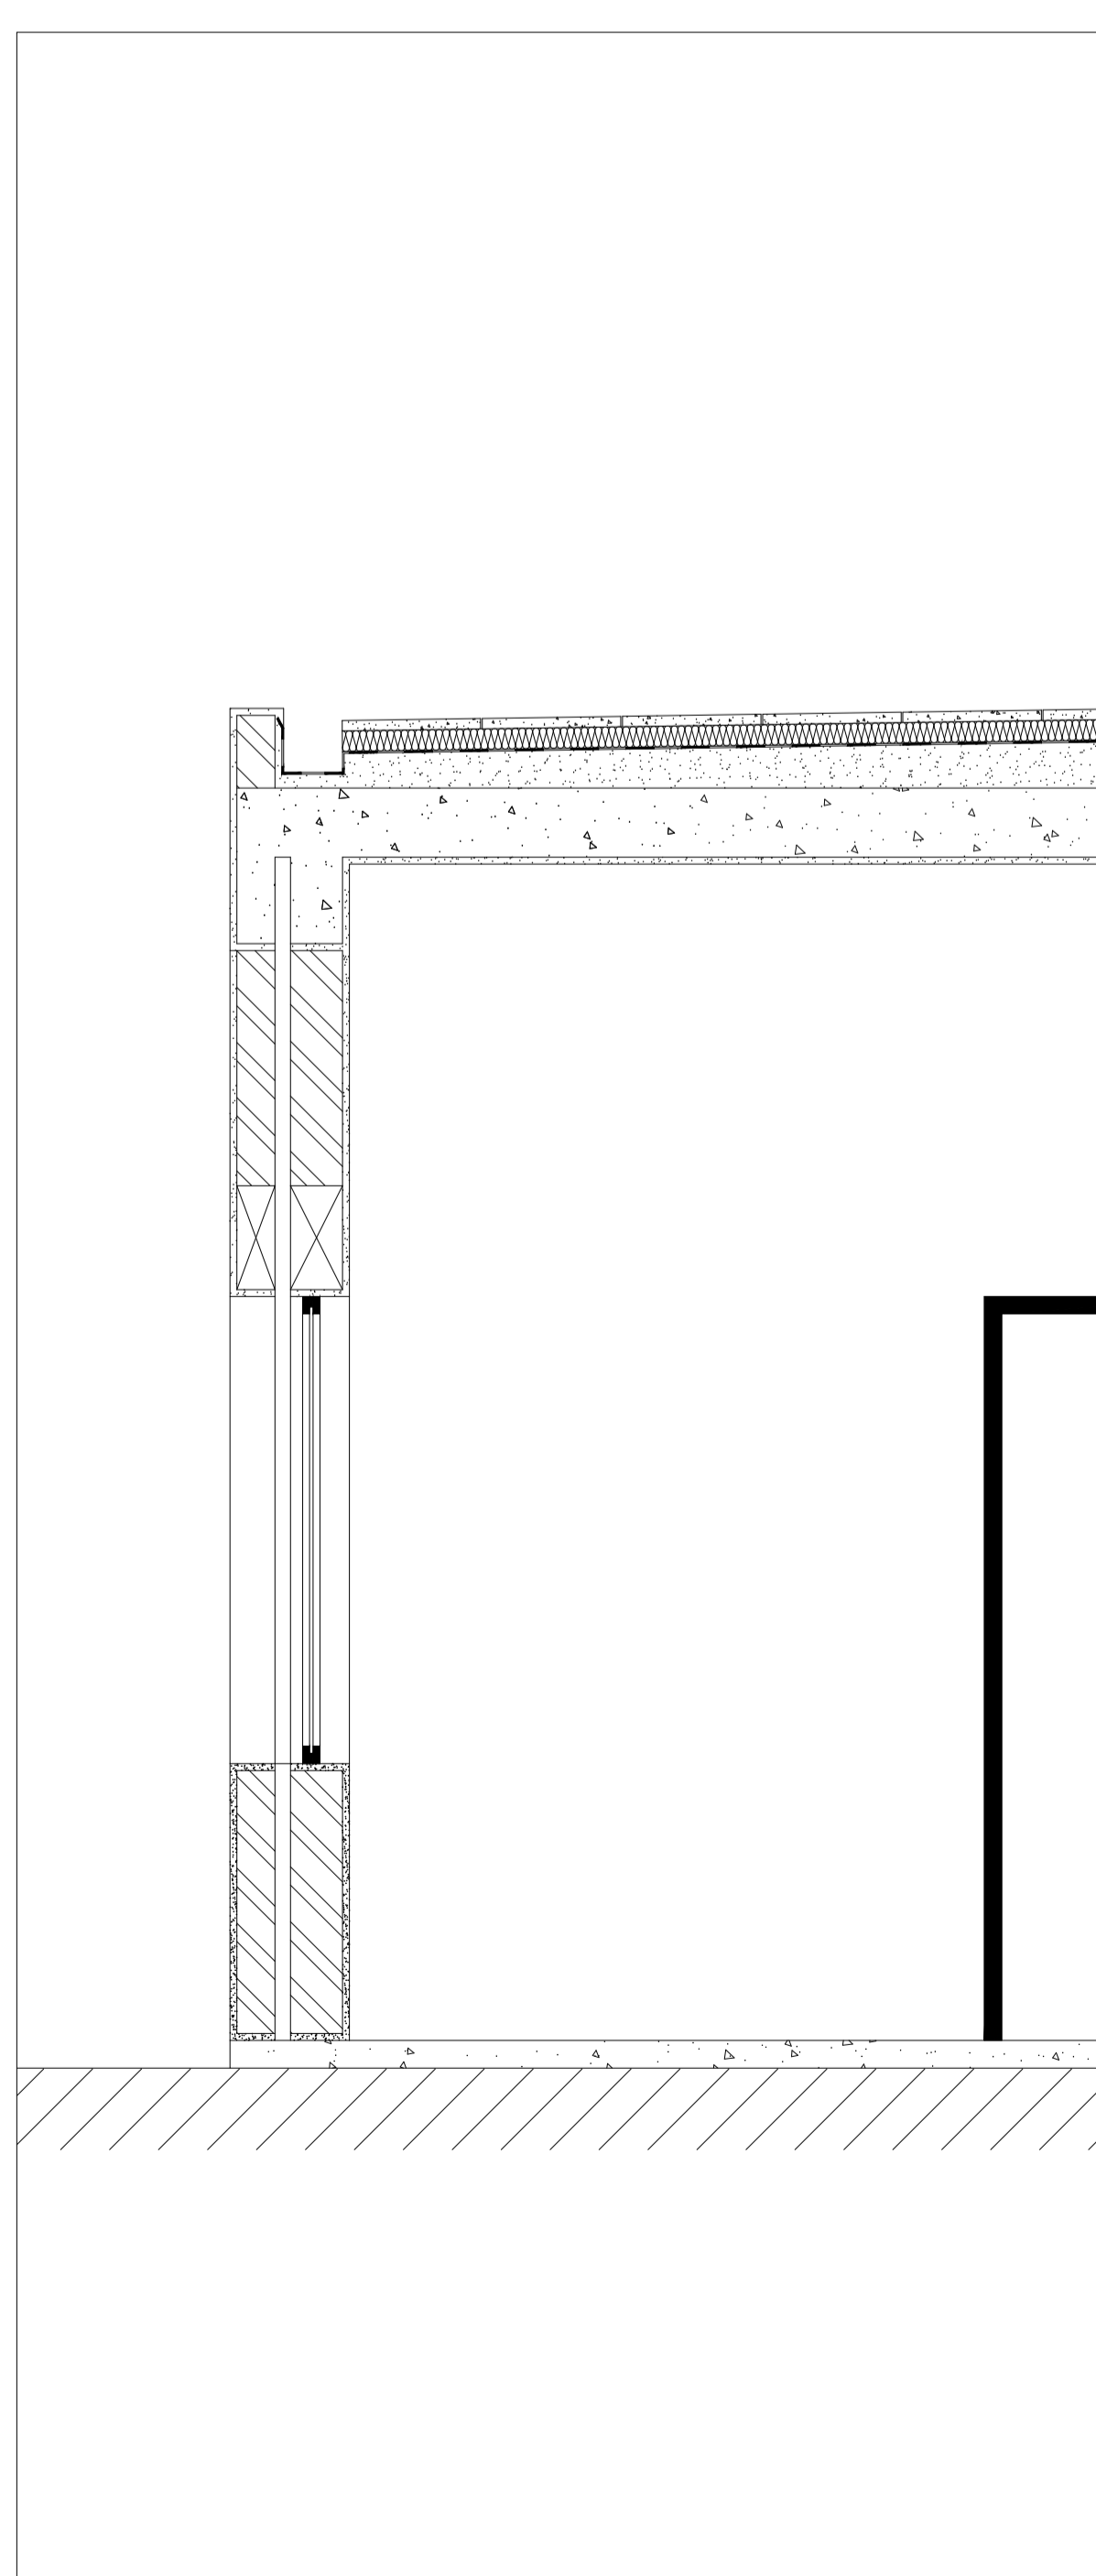

Representação Digital - FAUL 2023/2024

Trabalho 1 - Decalque da Casa António Carlos Siza

Planta 1:100

Pormenor porta 1:20

Pormenor caixilho de porta 1:1

Corte 1:100

Alçado 1:100

Pormenor corte de fachada 1:20

Pormenor caixilho da janela do corte 1:1