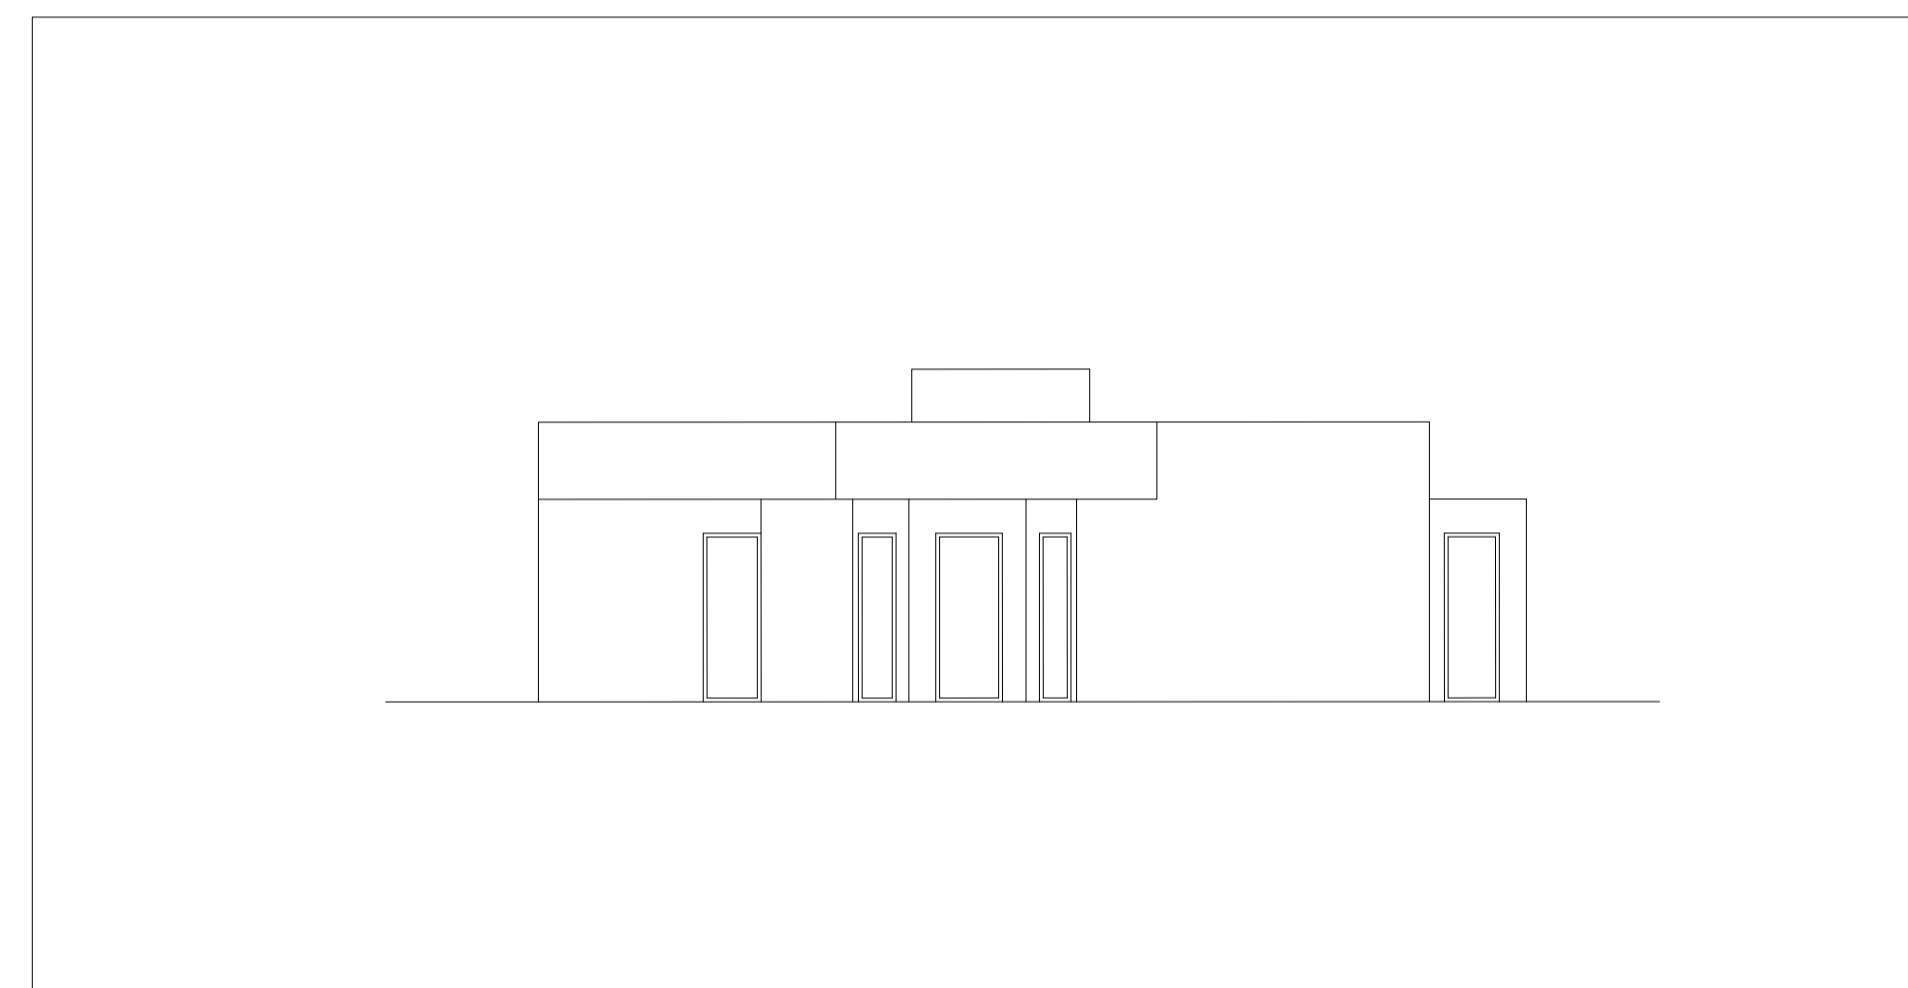

Representação Digital - FAUL 2023/2024

Trabalho 1 - Decalque da Casa António Carlos Siza

Planta 1:100

Pormenor porta 1:20

Pormenor caixilho de porta 1:1

Corte 1:100

Alçado 1:100

Pormenor corte de fachada 1:20

Pormenor caixilho da janela do corte 1:1