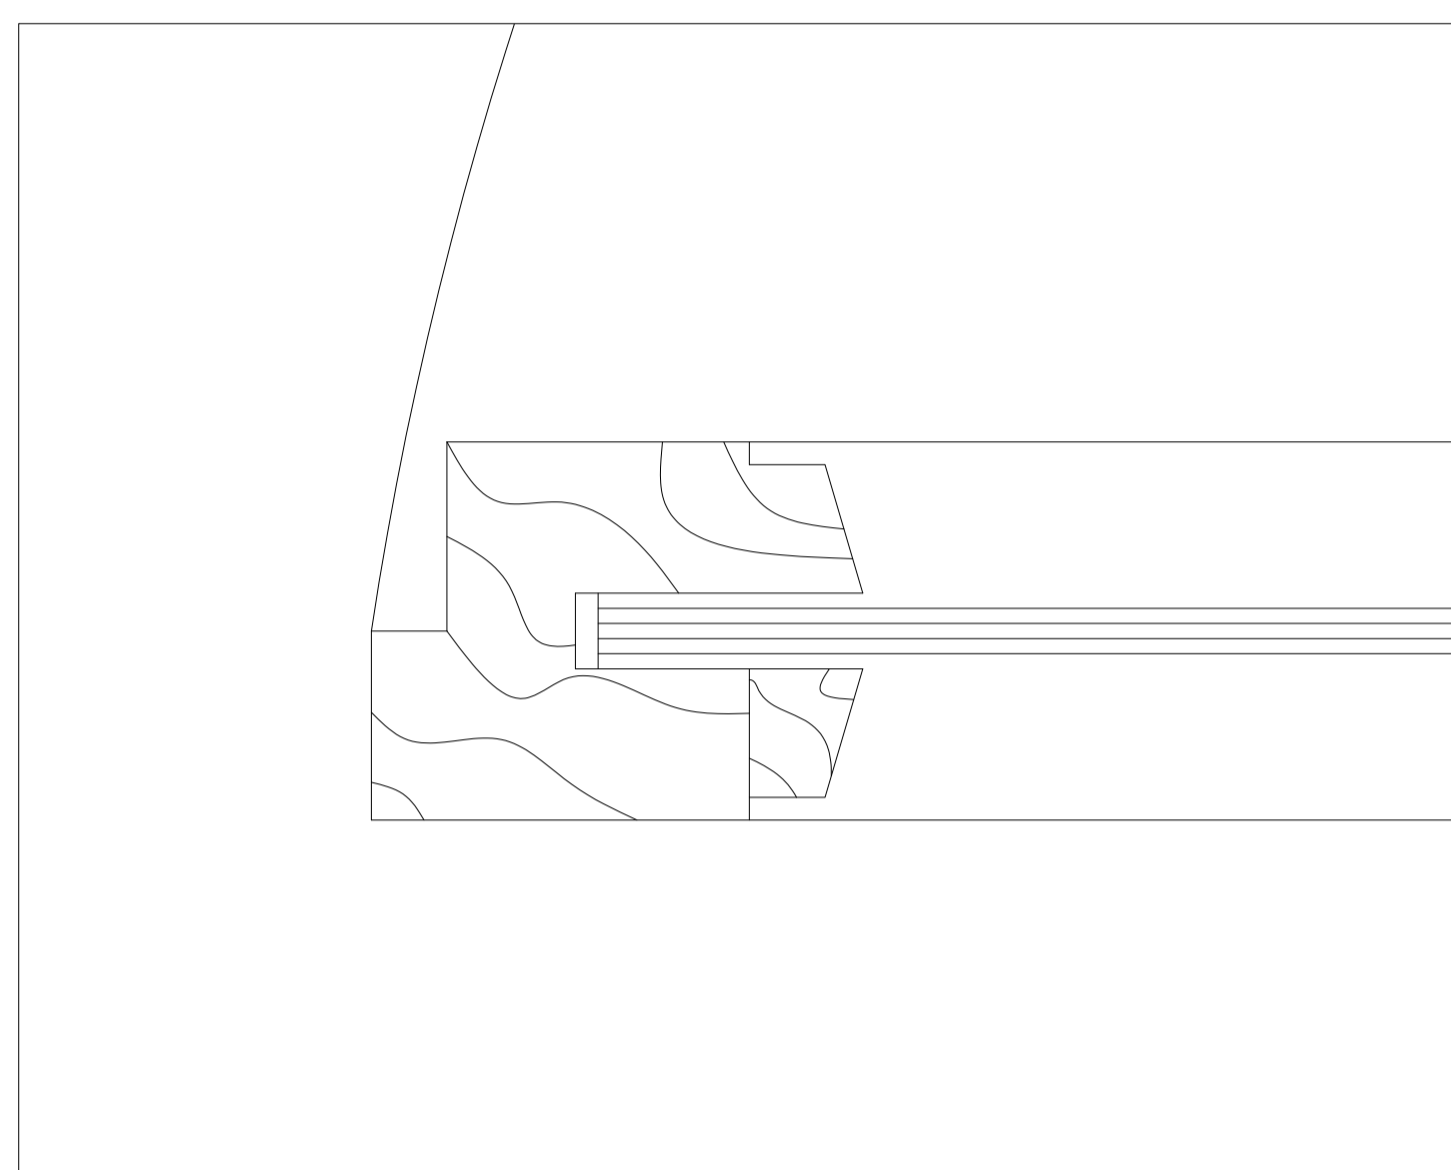

Representação Digital - FAUL 2023/2024

Trabalho 1 - Decalque da Casa António Carlos Siza

Planta 1:100

Pormenor porta 1:20

Pormenor caixilho de porta 1:1

Corte 1:100

Alçado 1:100

Pormenor corte de fachada 1:20

Pormenor caixilho da janela do corte 1:1