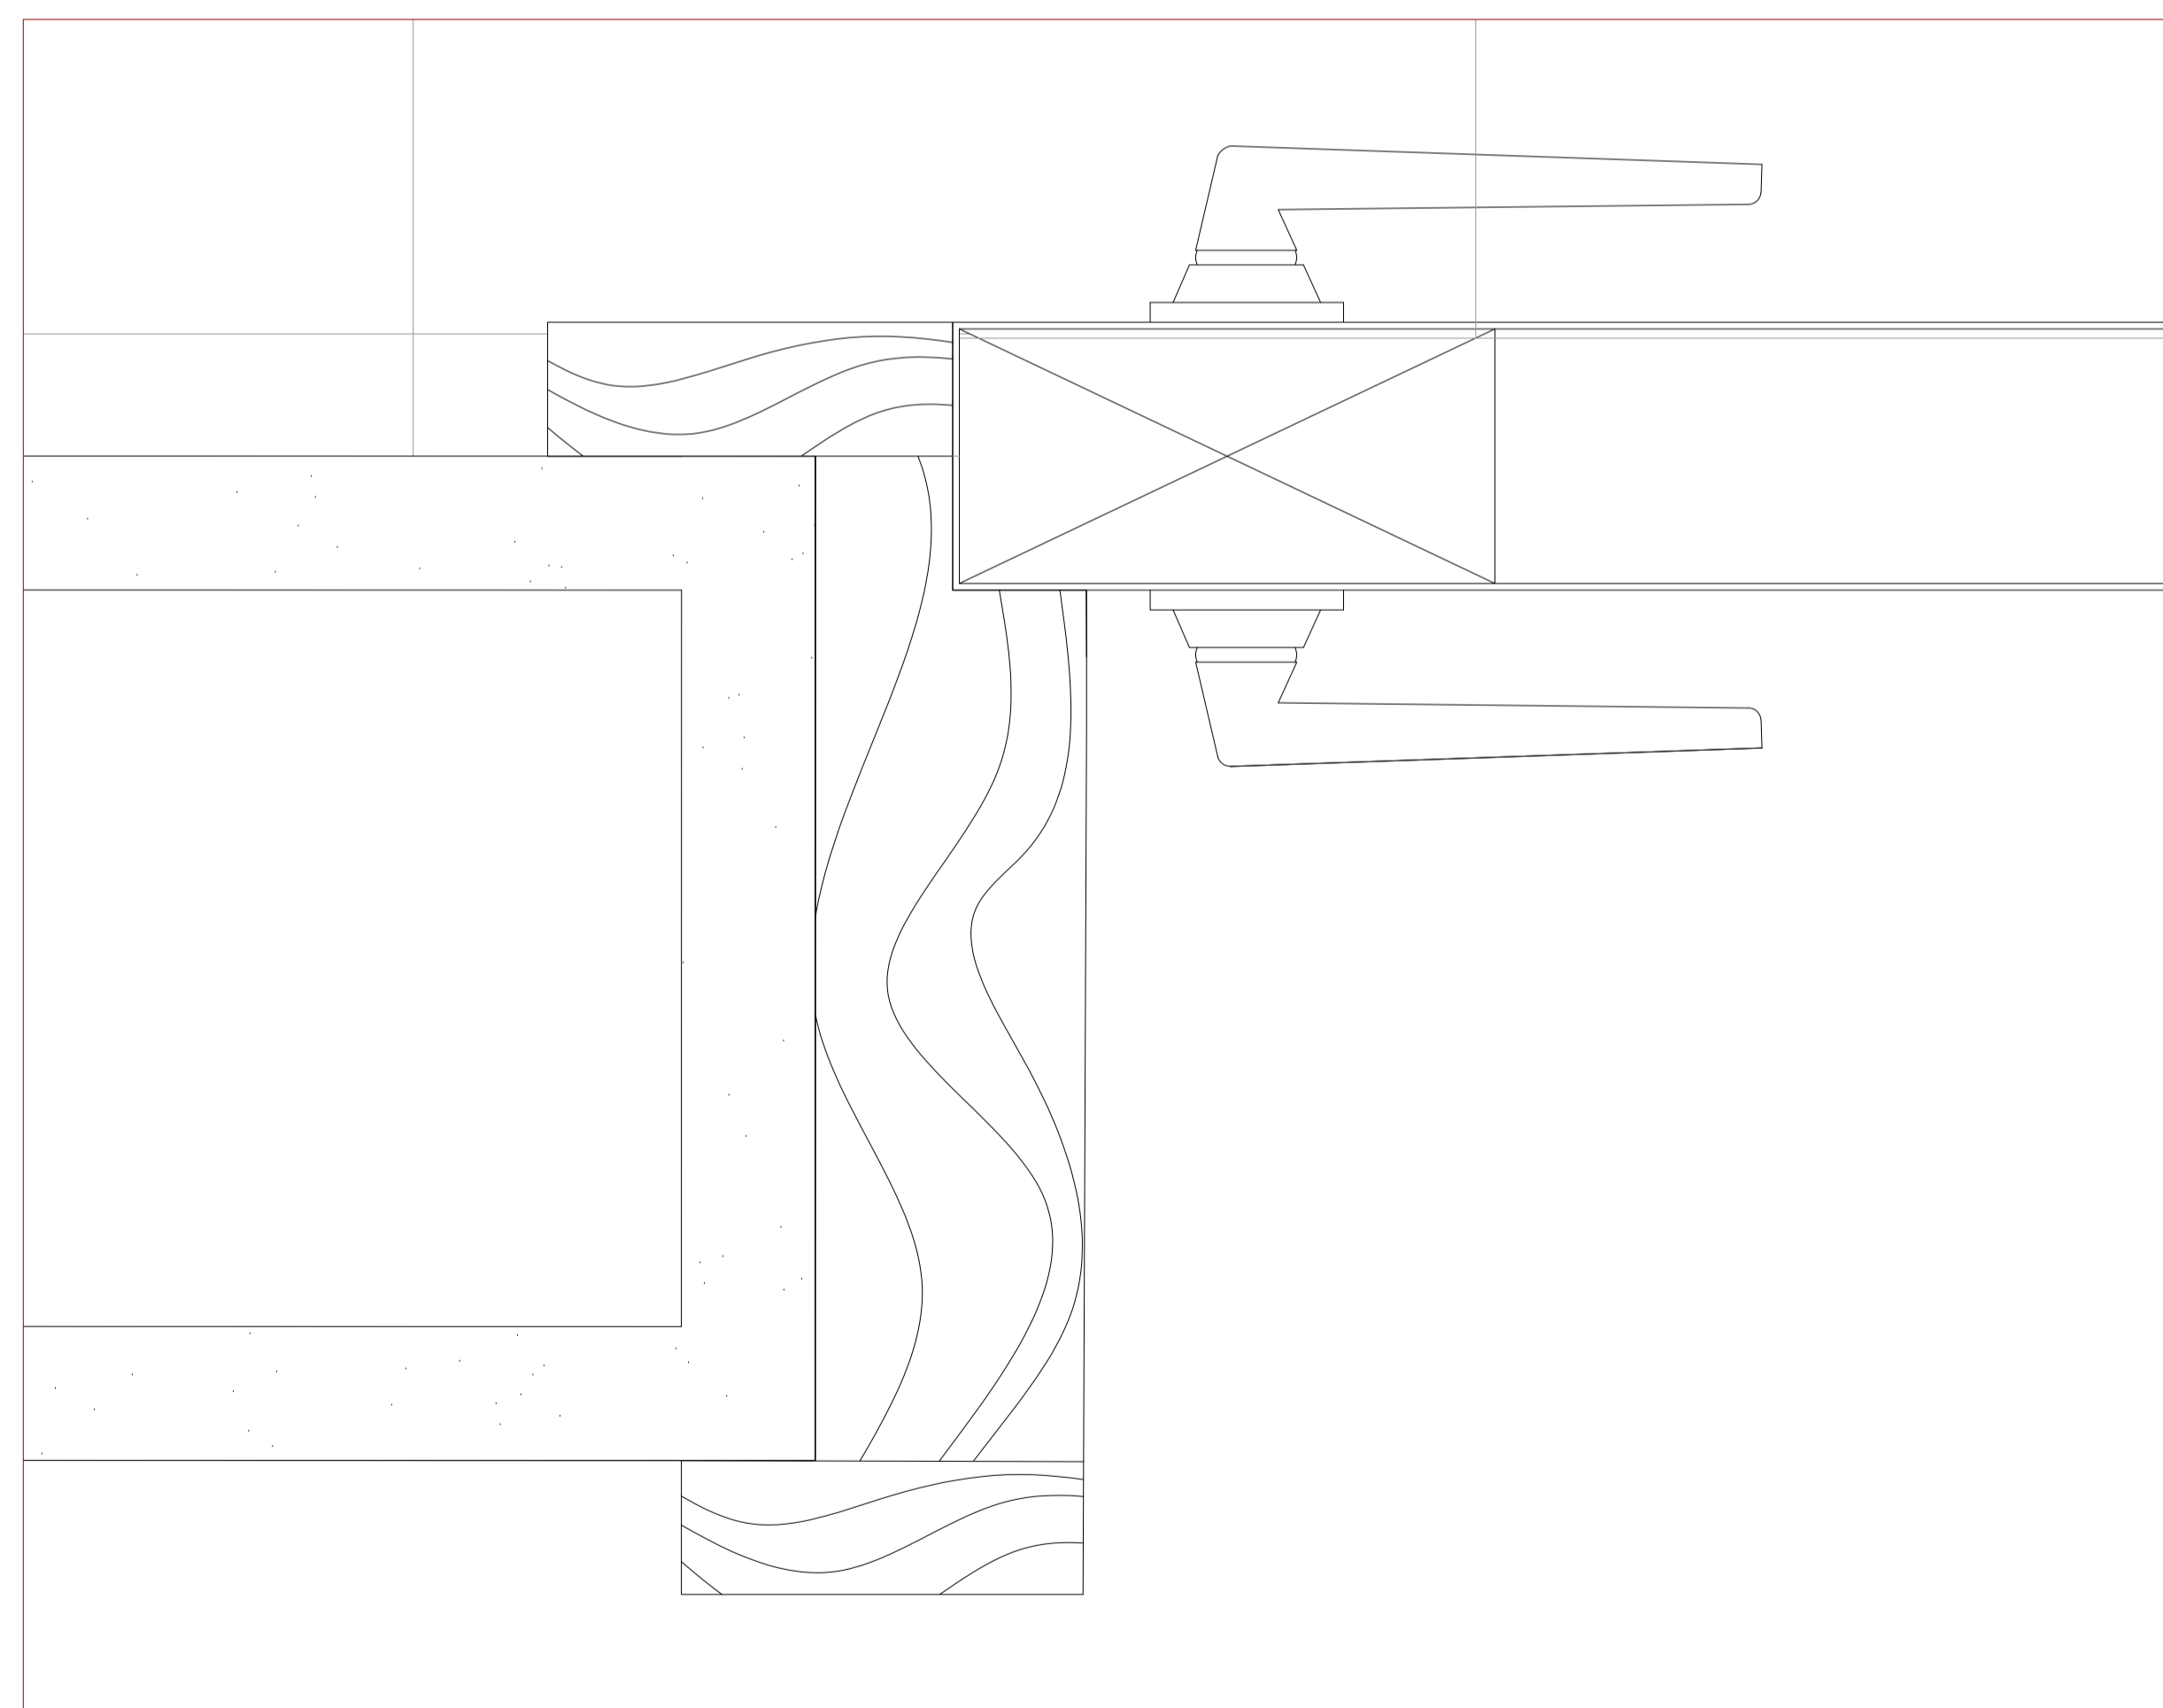

Planta
Esc. 1/100

Pormenor da Janela
Esc. 1/10

Pormenor da Ombreira
Esc. 1/1

Pormenor da Dobradiça
Esc. 1/1

Lara Vieira Arquiteto

Casa António Carlos Siza

Planta e pormenores

Esc. 1:100, 1:10 e 1:1

PROJETO DE EXECUÇÃO

Data e Assinatura:

2024/10/15