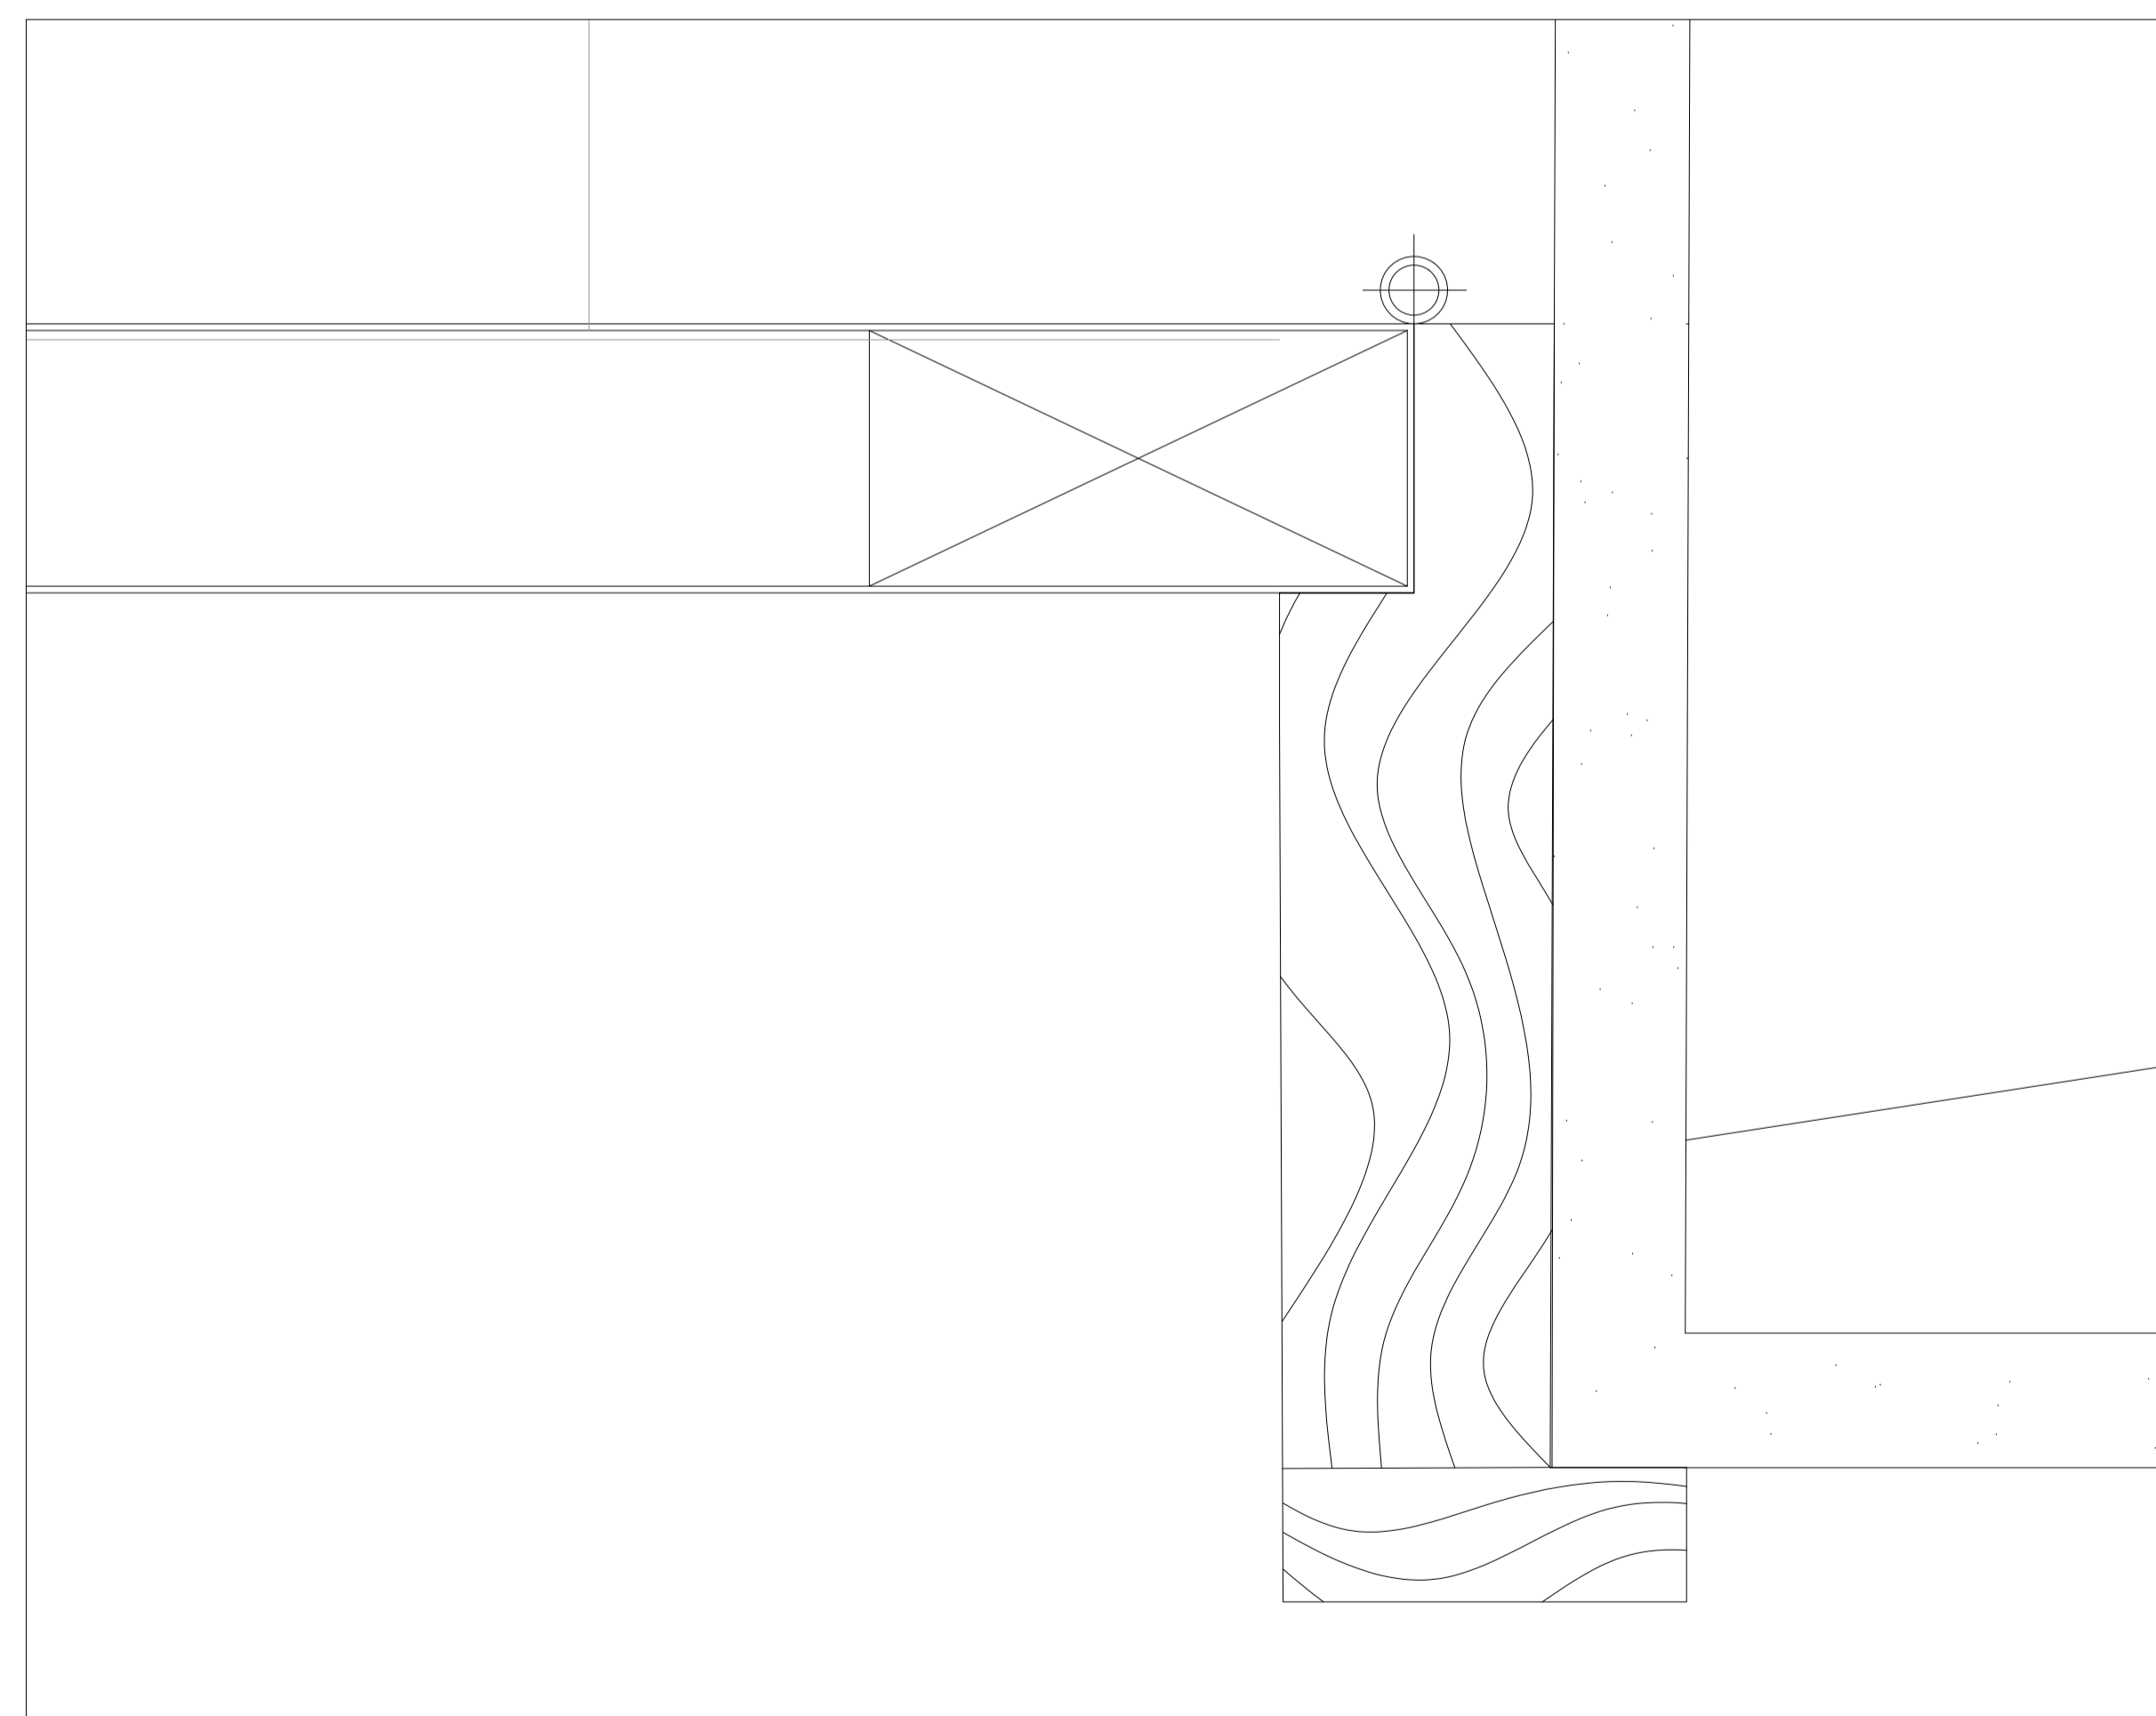

Planta
Esc. 1/100

Pormenor da Janela
Esc. 1/10

Pormenor da Ombreira
Esc. 1/1

Pormenor da Dobradiça
Esc. 1/1

Lara Vieira Arquiteto

Casa António Carlos Siza

Planta e pormenores

Esc. 1:100, 1:10 e 1:1

PROJETO DE EXECUÇÃO

Data e Assinatura:

2024/10/15