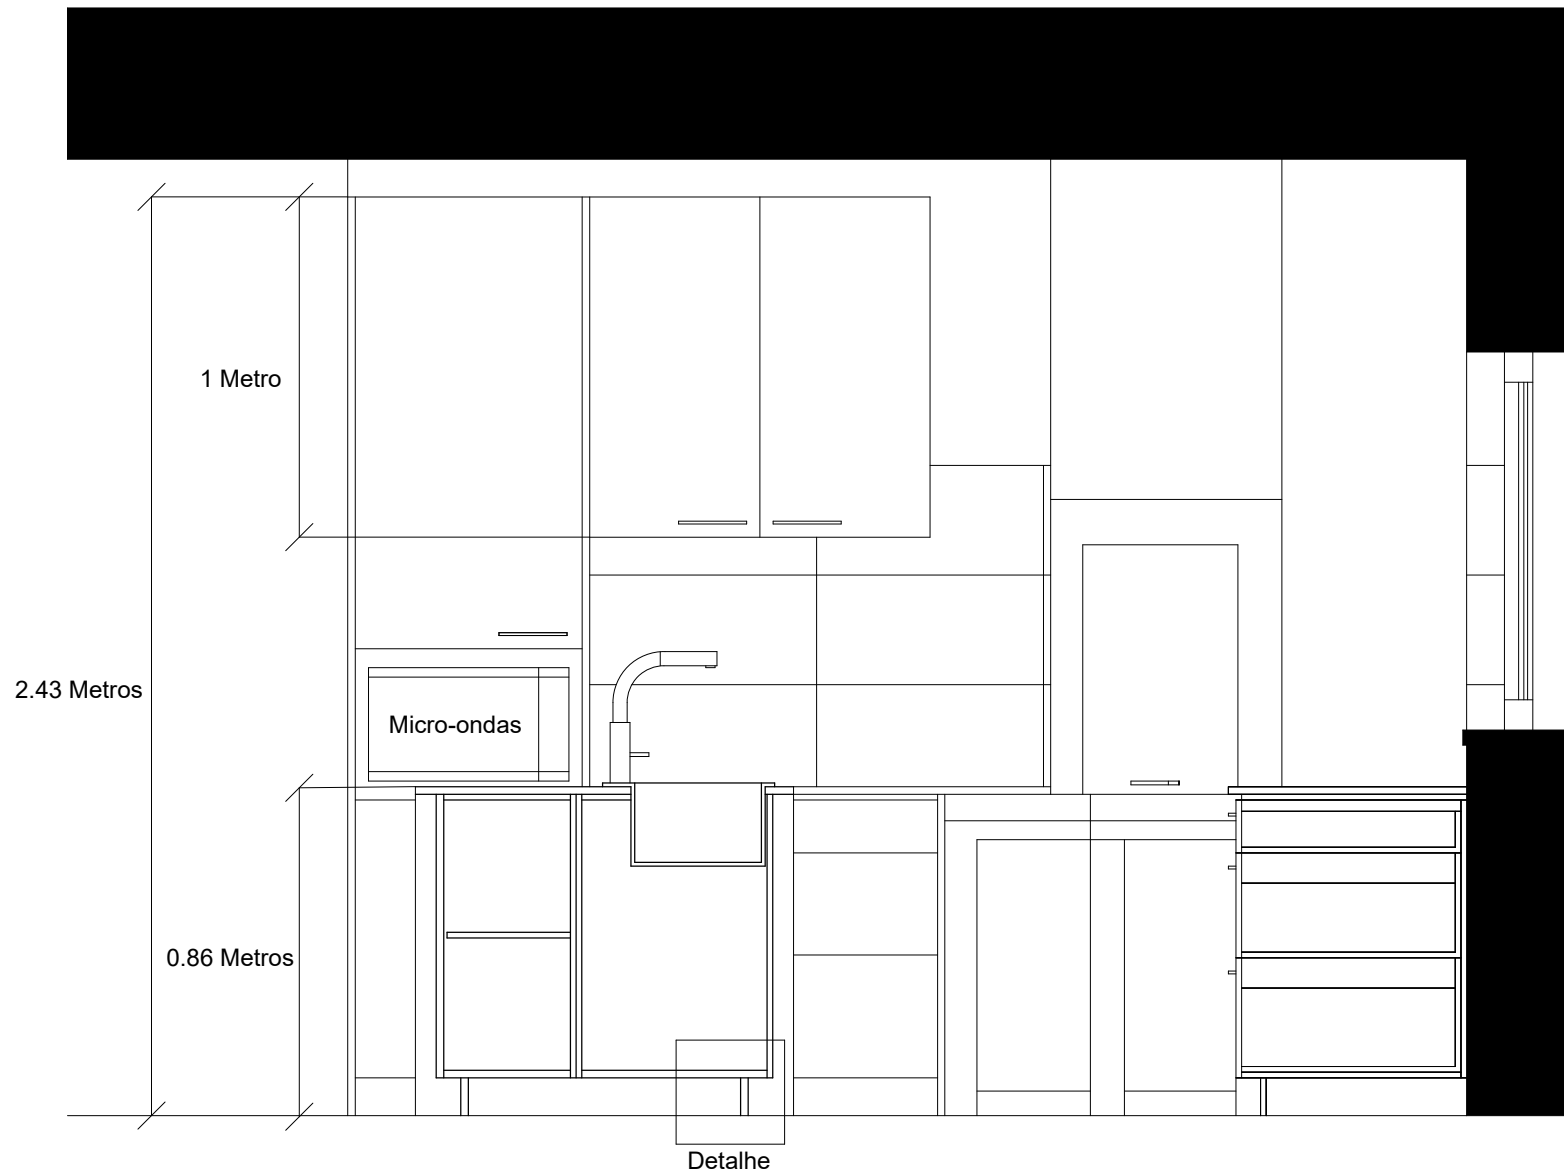

Faculdade de arquitetura da universidade de Lisboa	
Eric António Franco Cardoso nº20201433 Turma Interiores 2ºano	
Docente: Vitor Ferreira	
Planta	Escala 1/50

Faculdade de arquitetura da universidade de Lisboa	
Eric António Franco Cardoso nº20201433 Turma Interiores 2ºano	
Docente: Vitor Ferreira	
Corte BB'	Escala 1/20

Faculdade de arquitetura da universidade de Lisboa	
Eric António Franco Cardoso nº20201433 Turma Interiores 2ºano	
Docente: Vítor Ferreira	
Detalhe	Escala 1/2