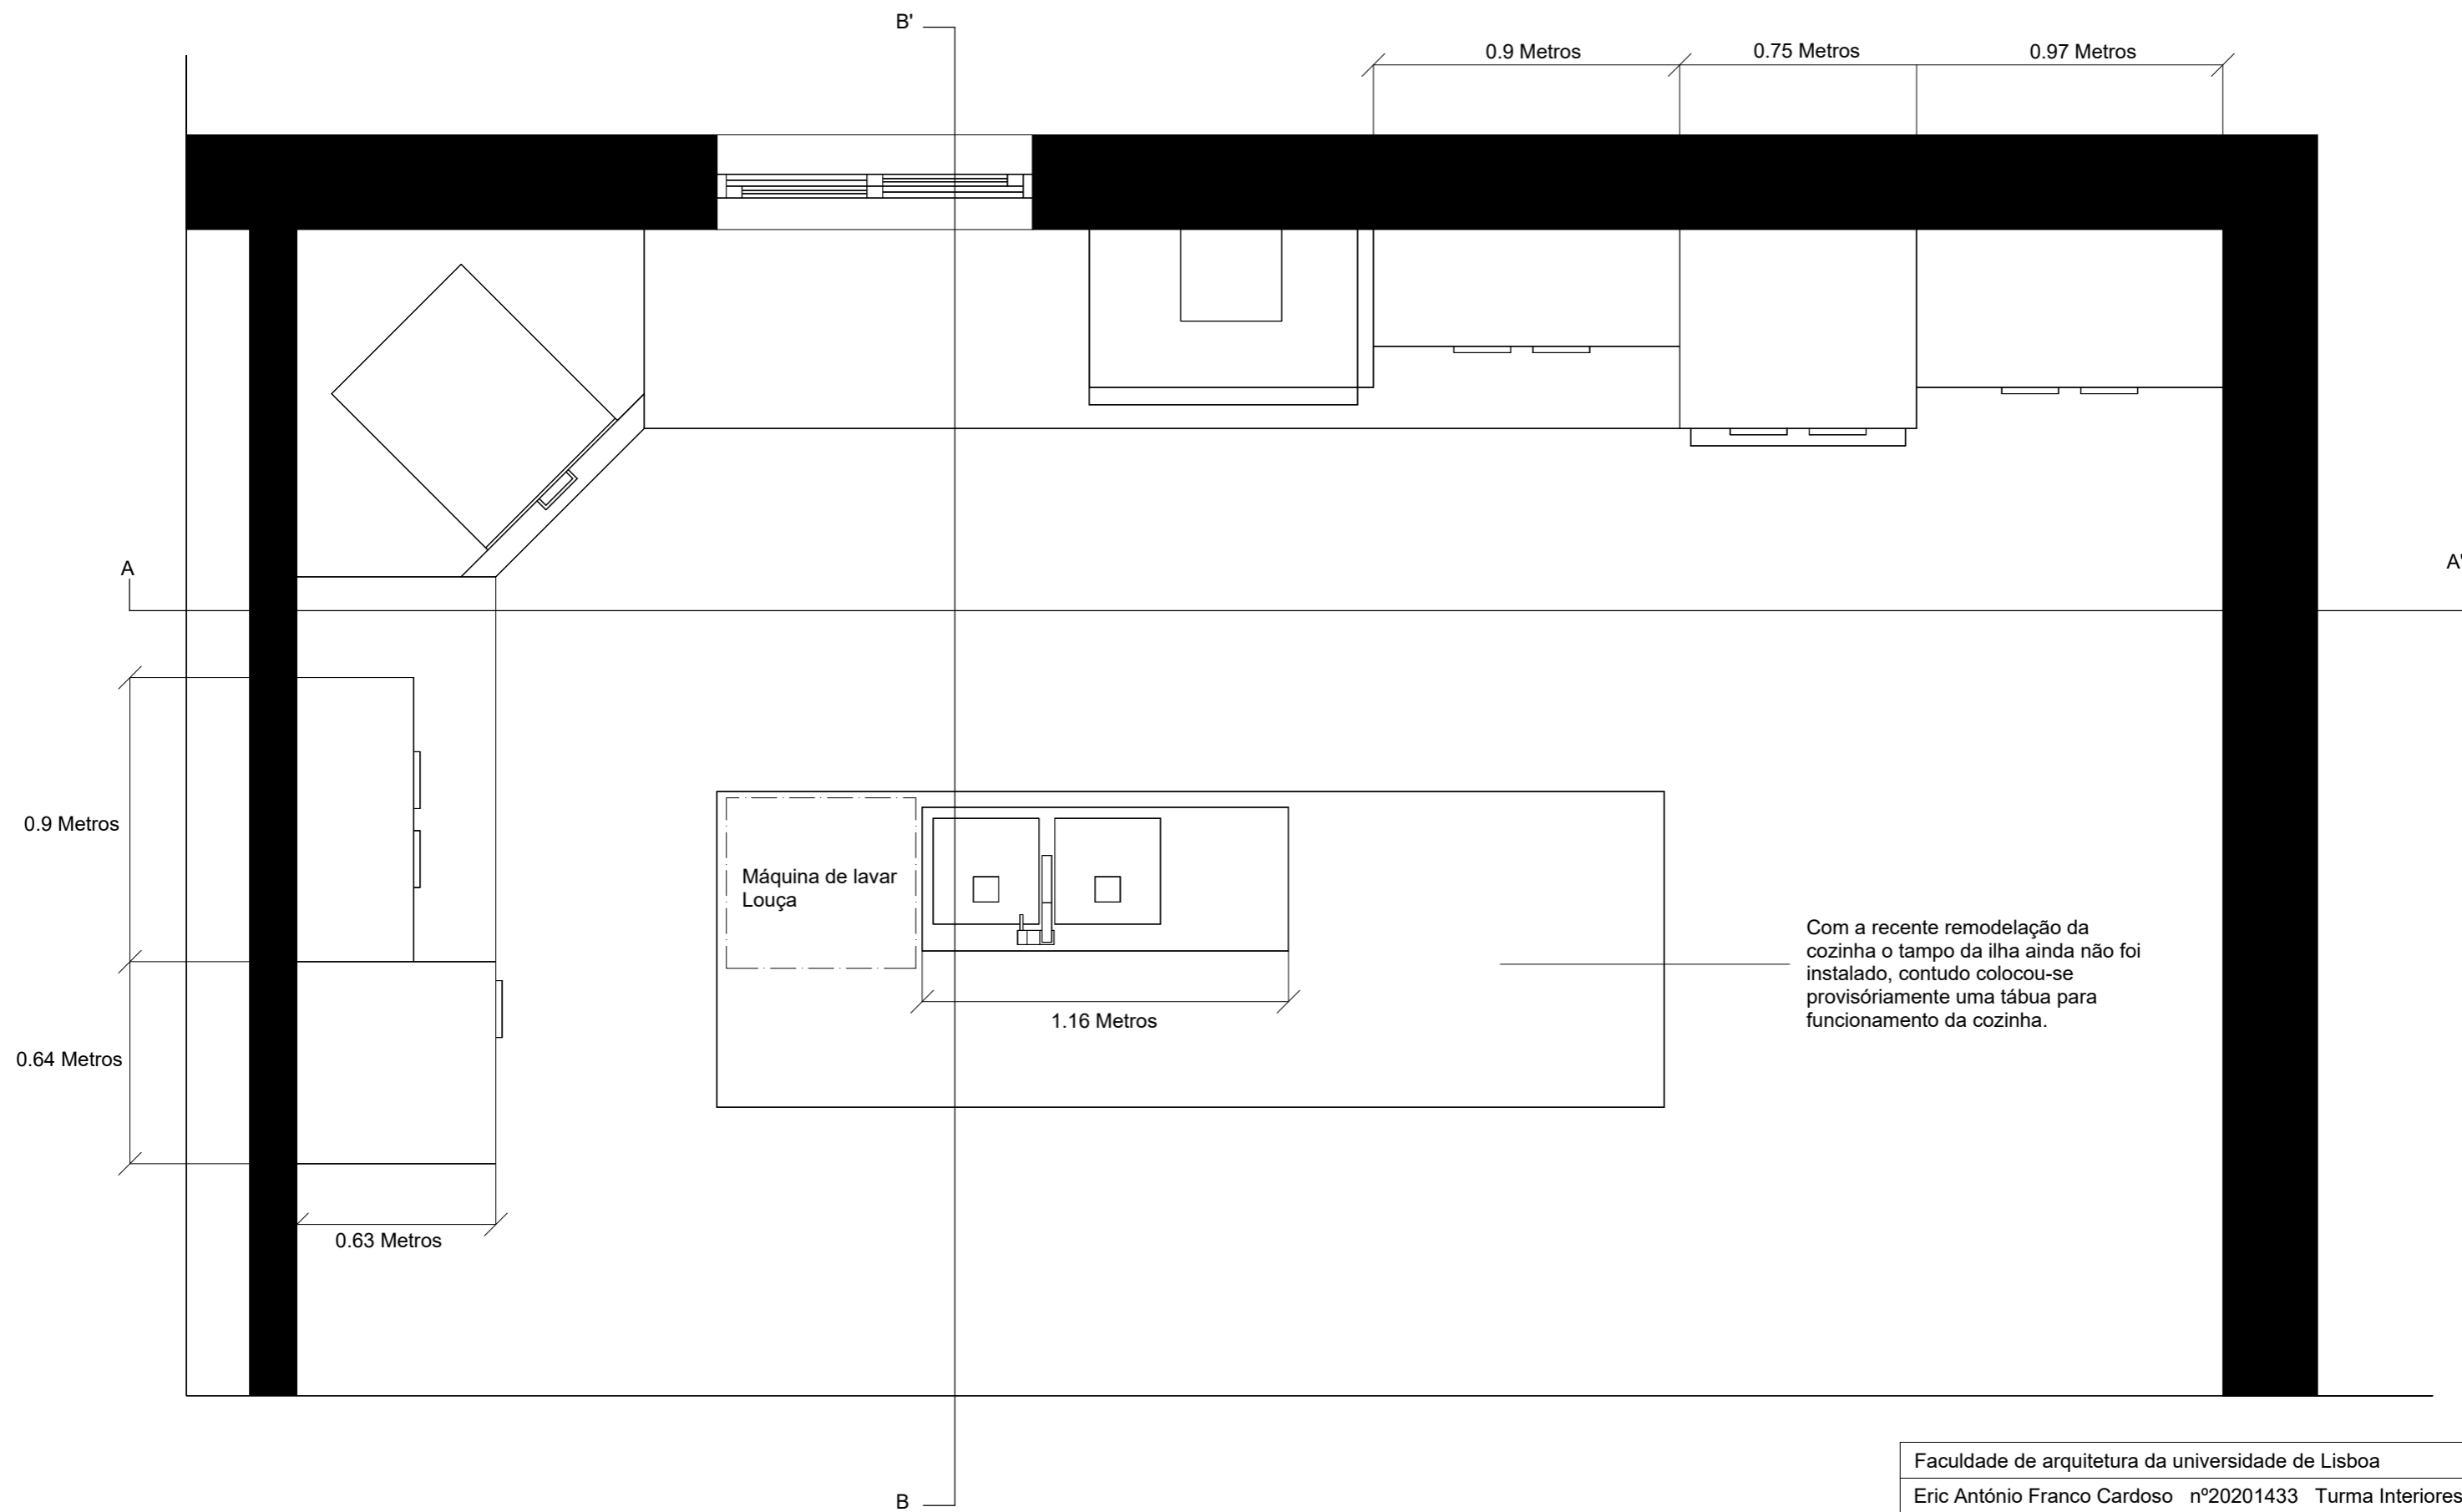

Faculdade de arquitetura da universidade de Lisboa	
Eric António Franco Cardoso nº20201433 Turma Interiores 2ºano	
Docente: Vitor Ferreira	
Planta	Escala 1/50

Faculdade de arquitetura da universidade de Lisboa	
Eric António Franco Cardoso nº20201433 Turma Interiores 2ºano	
Docente: Vitor Ferreira	
Corte BB'	Escala 1/20

Faculdade de arquitetura da universidade de Lisboa	
Eric António Franco Cardoso nº20201433 Turma Interiores 2ºano	
Docente: Vítor Ferreira	
Detalhe	Escala 1/2