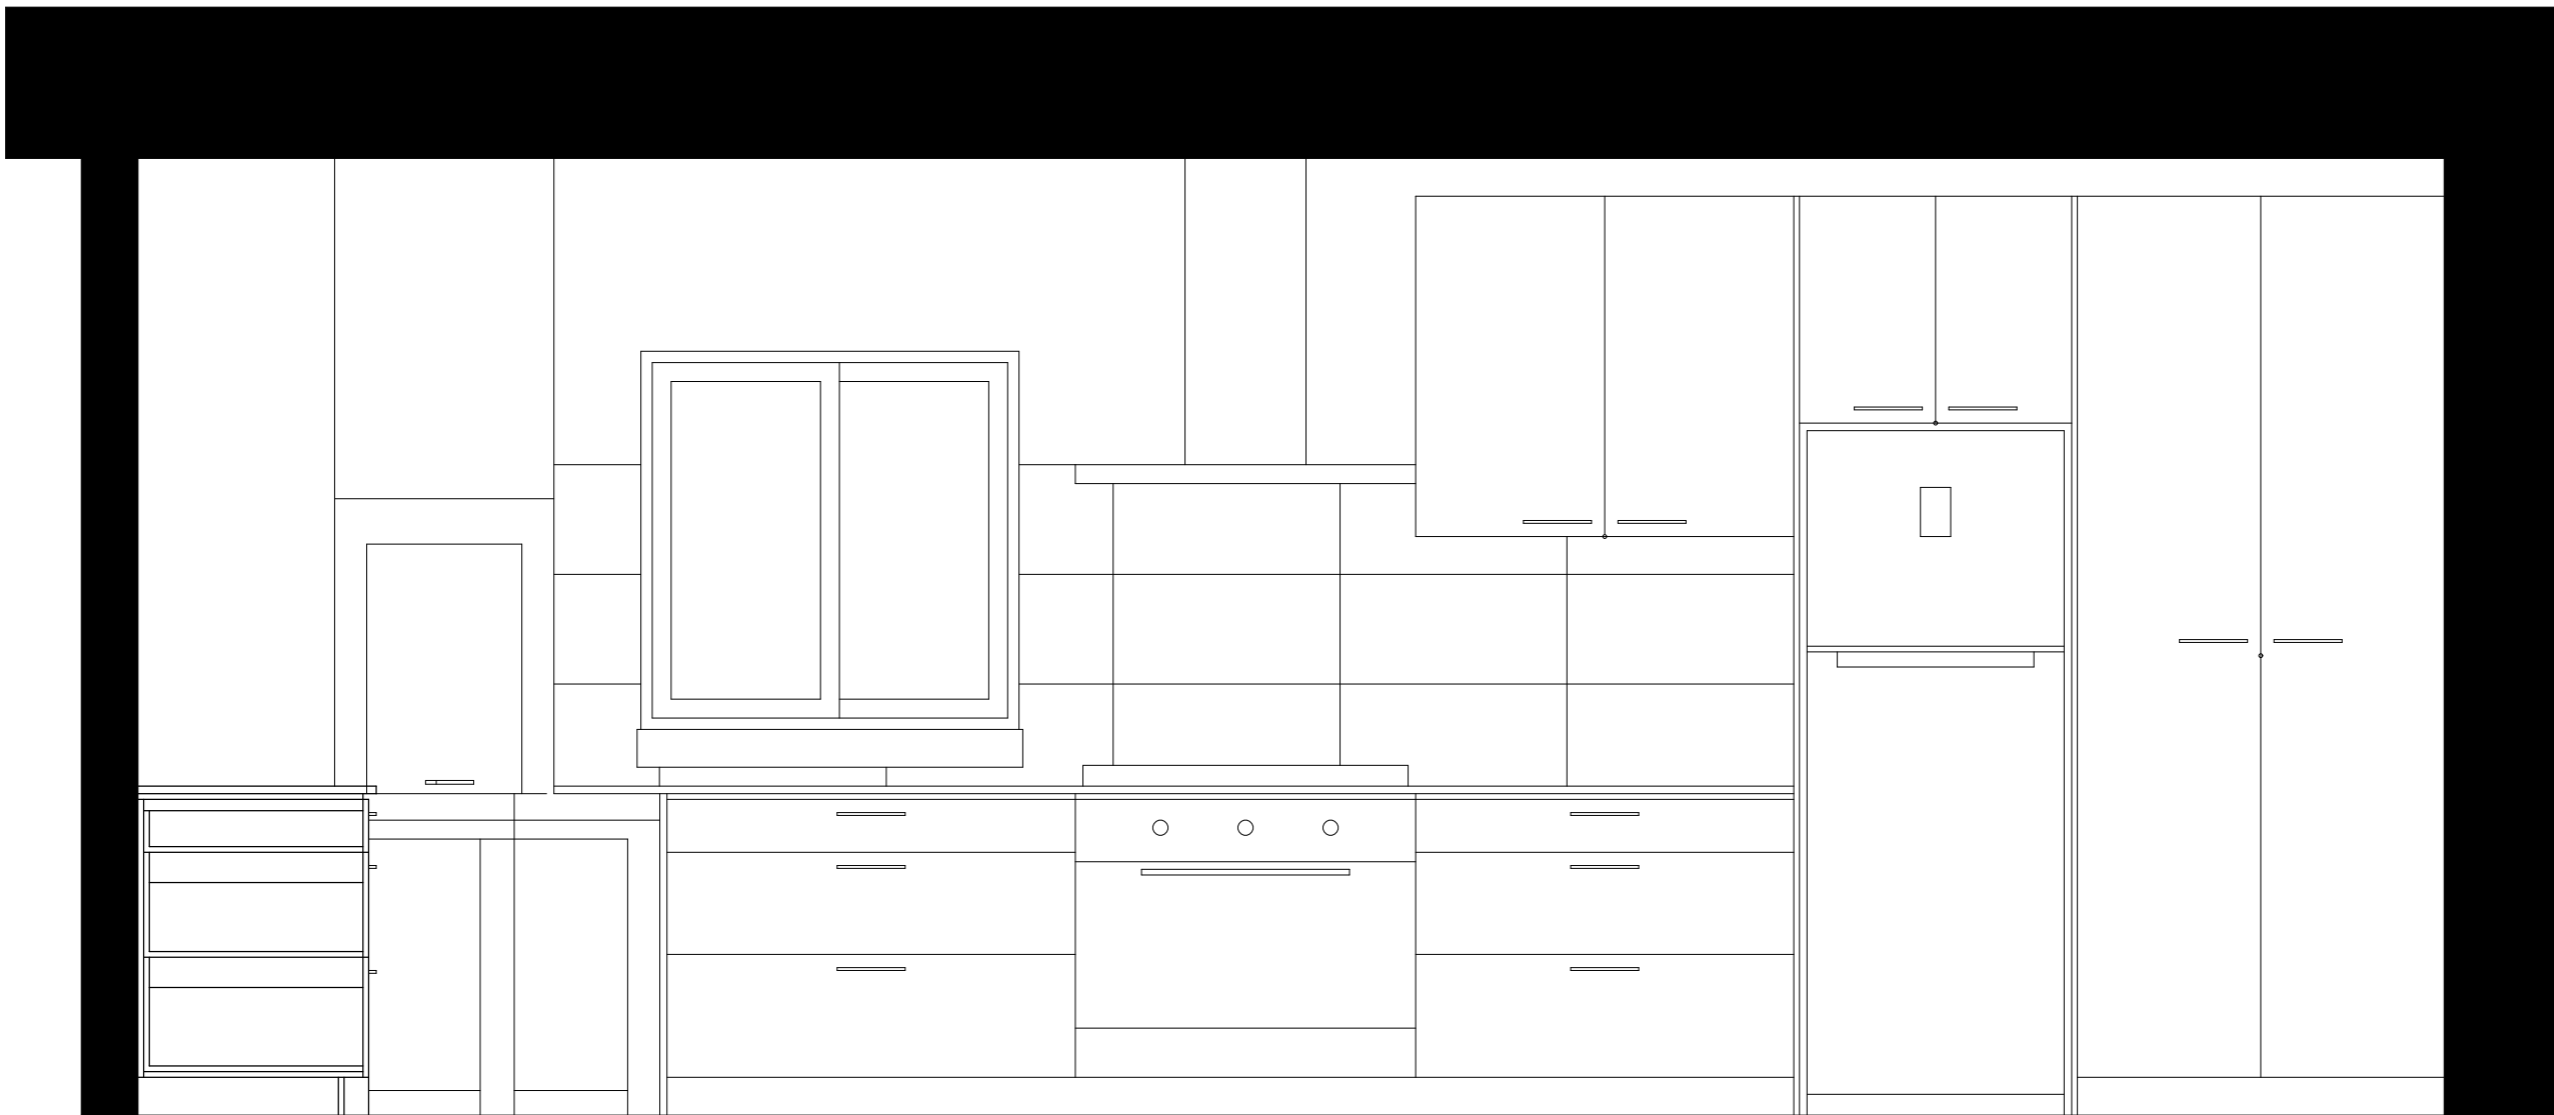

Faculdade de arquitetura da universidade de Lisboa	
Eric António Franco Cardoso nº20201433 Turma Interiores 2ºano	
Docente: Vitor Ferreira	
Planta	Escala 1/50

Faculdade de arquitetura da universidade de Lisboa	
Eric António Franco Cardoso nº20201433 Turma Interiores 2ºano	
Docente: Vitor Ferreira	
Corte BB'	Escala 1/20

Faculdade de arquitetura da universidade de Lisboa	
Eric António Franco Cardoso nº20201433 Turma Interiores 2ºano	
Docente: Vítor Ferreira	
Detalhe	Escala 1/2