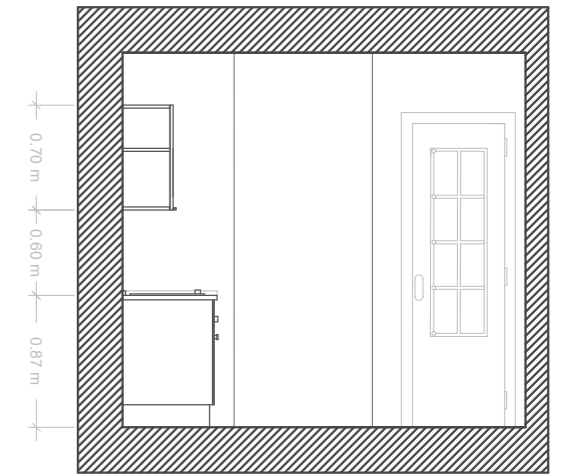

CORTE OESTE

CORTE SUL

CORTE ESTE

CORTE NORTE

PLANTA

FACULDADE DE ARQUITETURA DA UNIVERSIDADE DE LISBOA		
Mestrado Integrado em Arquitetura com Especialização em Interiores e Reabilitação		
Nome: Catarina Guerreiro	Turma: 2ªA	Número: 20201426
Disciplina: Sistemas de Representação Digital em Arquitetura		Docente: Eugénio Coimbra
PLANTA, CORTE NORTE, SUL, ESTE E OESTE		Data: 18.01.2022
DESENHAR CONSTRUINDO, CONSTRUIR DESENHANDO		Escala: 1/50