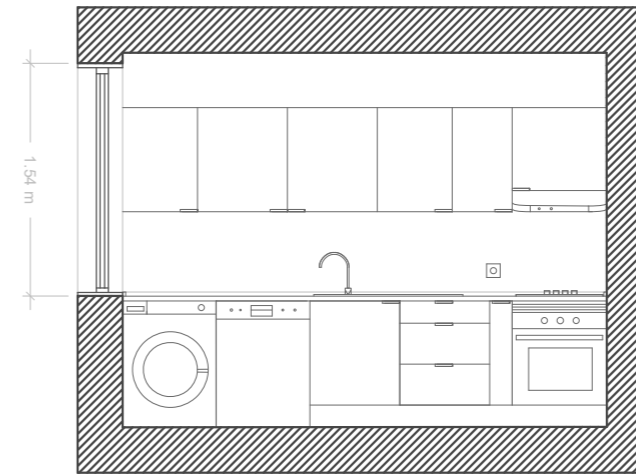

CORTE OESTE

CORTE SUL

CORTE ESTE

CORTE NORTE

PLANTA

FACULDADE DE ARQUITETURA DA UNIVERSIDADE DE LISBOA		
Mestrado Integrado em Arquitetura com Especialização em Interiores e Reabilitação		
Nome: Catarina Guerreiro	Turma: 2ªA	Número: 20201426
Disciplina: Sistemas de Representação Digital em Arquitetura		Docente: Eugénio Coimbra
PLANTA, CORTE NORTE, SUL, ESTE E OESTE		Data: 18.01.2022
DESENHAR CONSTRUINDO, CONSTRUIR DESENHANDO		Escala: 1/50