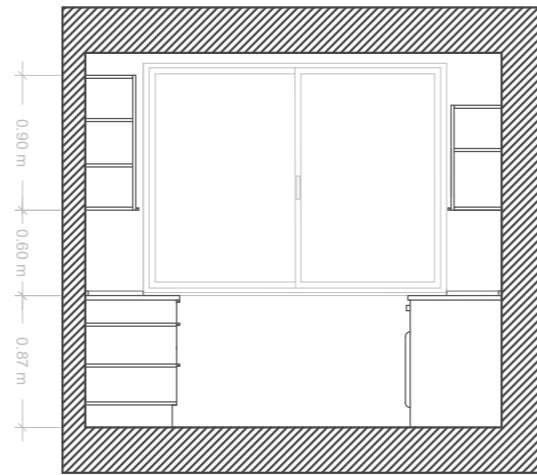

CORTE OESTE

CORTE SUL

CORTE ESTE

CORTE NORTE

PLANTA

FACULDADE DE ARQUITETURA DA UNIVERSIDADE DE LISBOA		
Mestrado Integrado em Arquitetura com Especialização em Interiores e Reabilitação		
Nome: Catarina Guerreiro	Turma: 2ªA	Número: 20201426
Disciplina: Sistemas de Representação Digital em Arquitetura		Docente: Eugénio Coimbra
PLANTA, CORTE NORTE, SUL, ESTE E OESTE		Data: 18.01.2022
DESENHAR CONSTRUINDO, CONSTRUIR DESENHANDO		Escala: 1/50