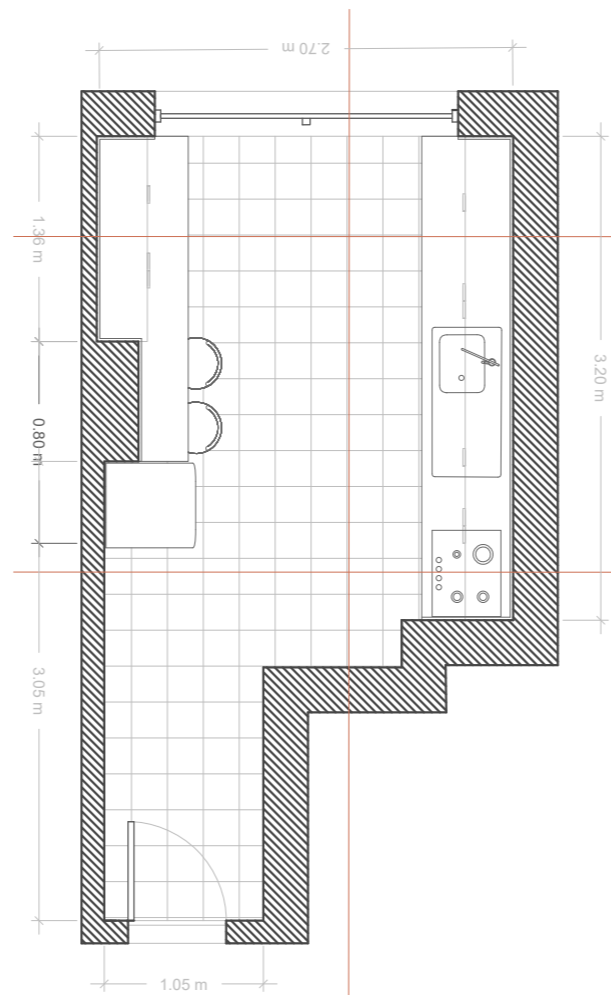

CORTE OESTE

CORTE SUL

CORTE ESTE

CORTE NORTE

PLANTA

FACULDADE DE ARQUITETURA DA UNIVERSIDADE DE LISBOA		
Mestrado Integrado em Arquitetura com Especialização em Interiores e Reabilitação		
Nome: Catarina Guerreiro	Turma: 2ªA	Número: 20201426
Disciplina: Sistemas de Representação Digital em Arquitetura		Docente: Eugénio Coimbra
PLANTA, CORTE NORTE, SUL, ESTE E OESTE		Data: 18.01.2022
DESENHAR CONSTRUINDO, CONSTRUIR DESENHANDO		Escala: 1/50