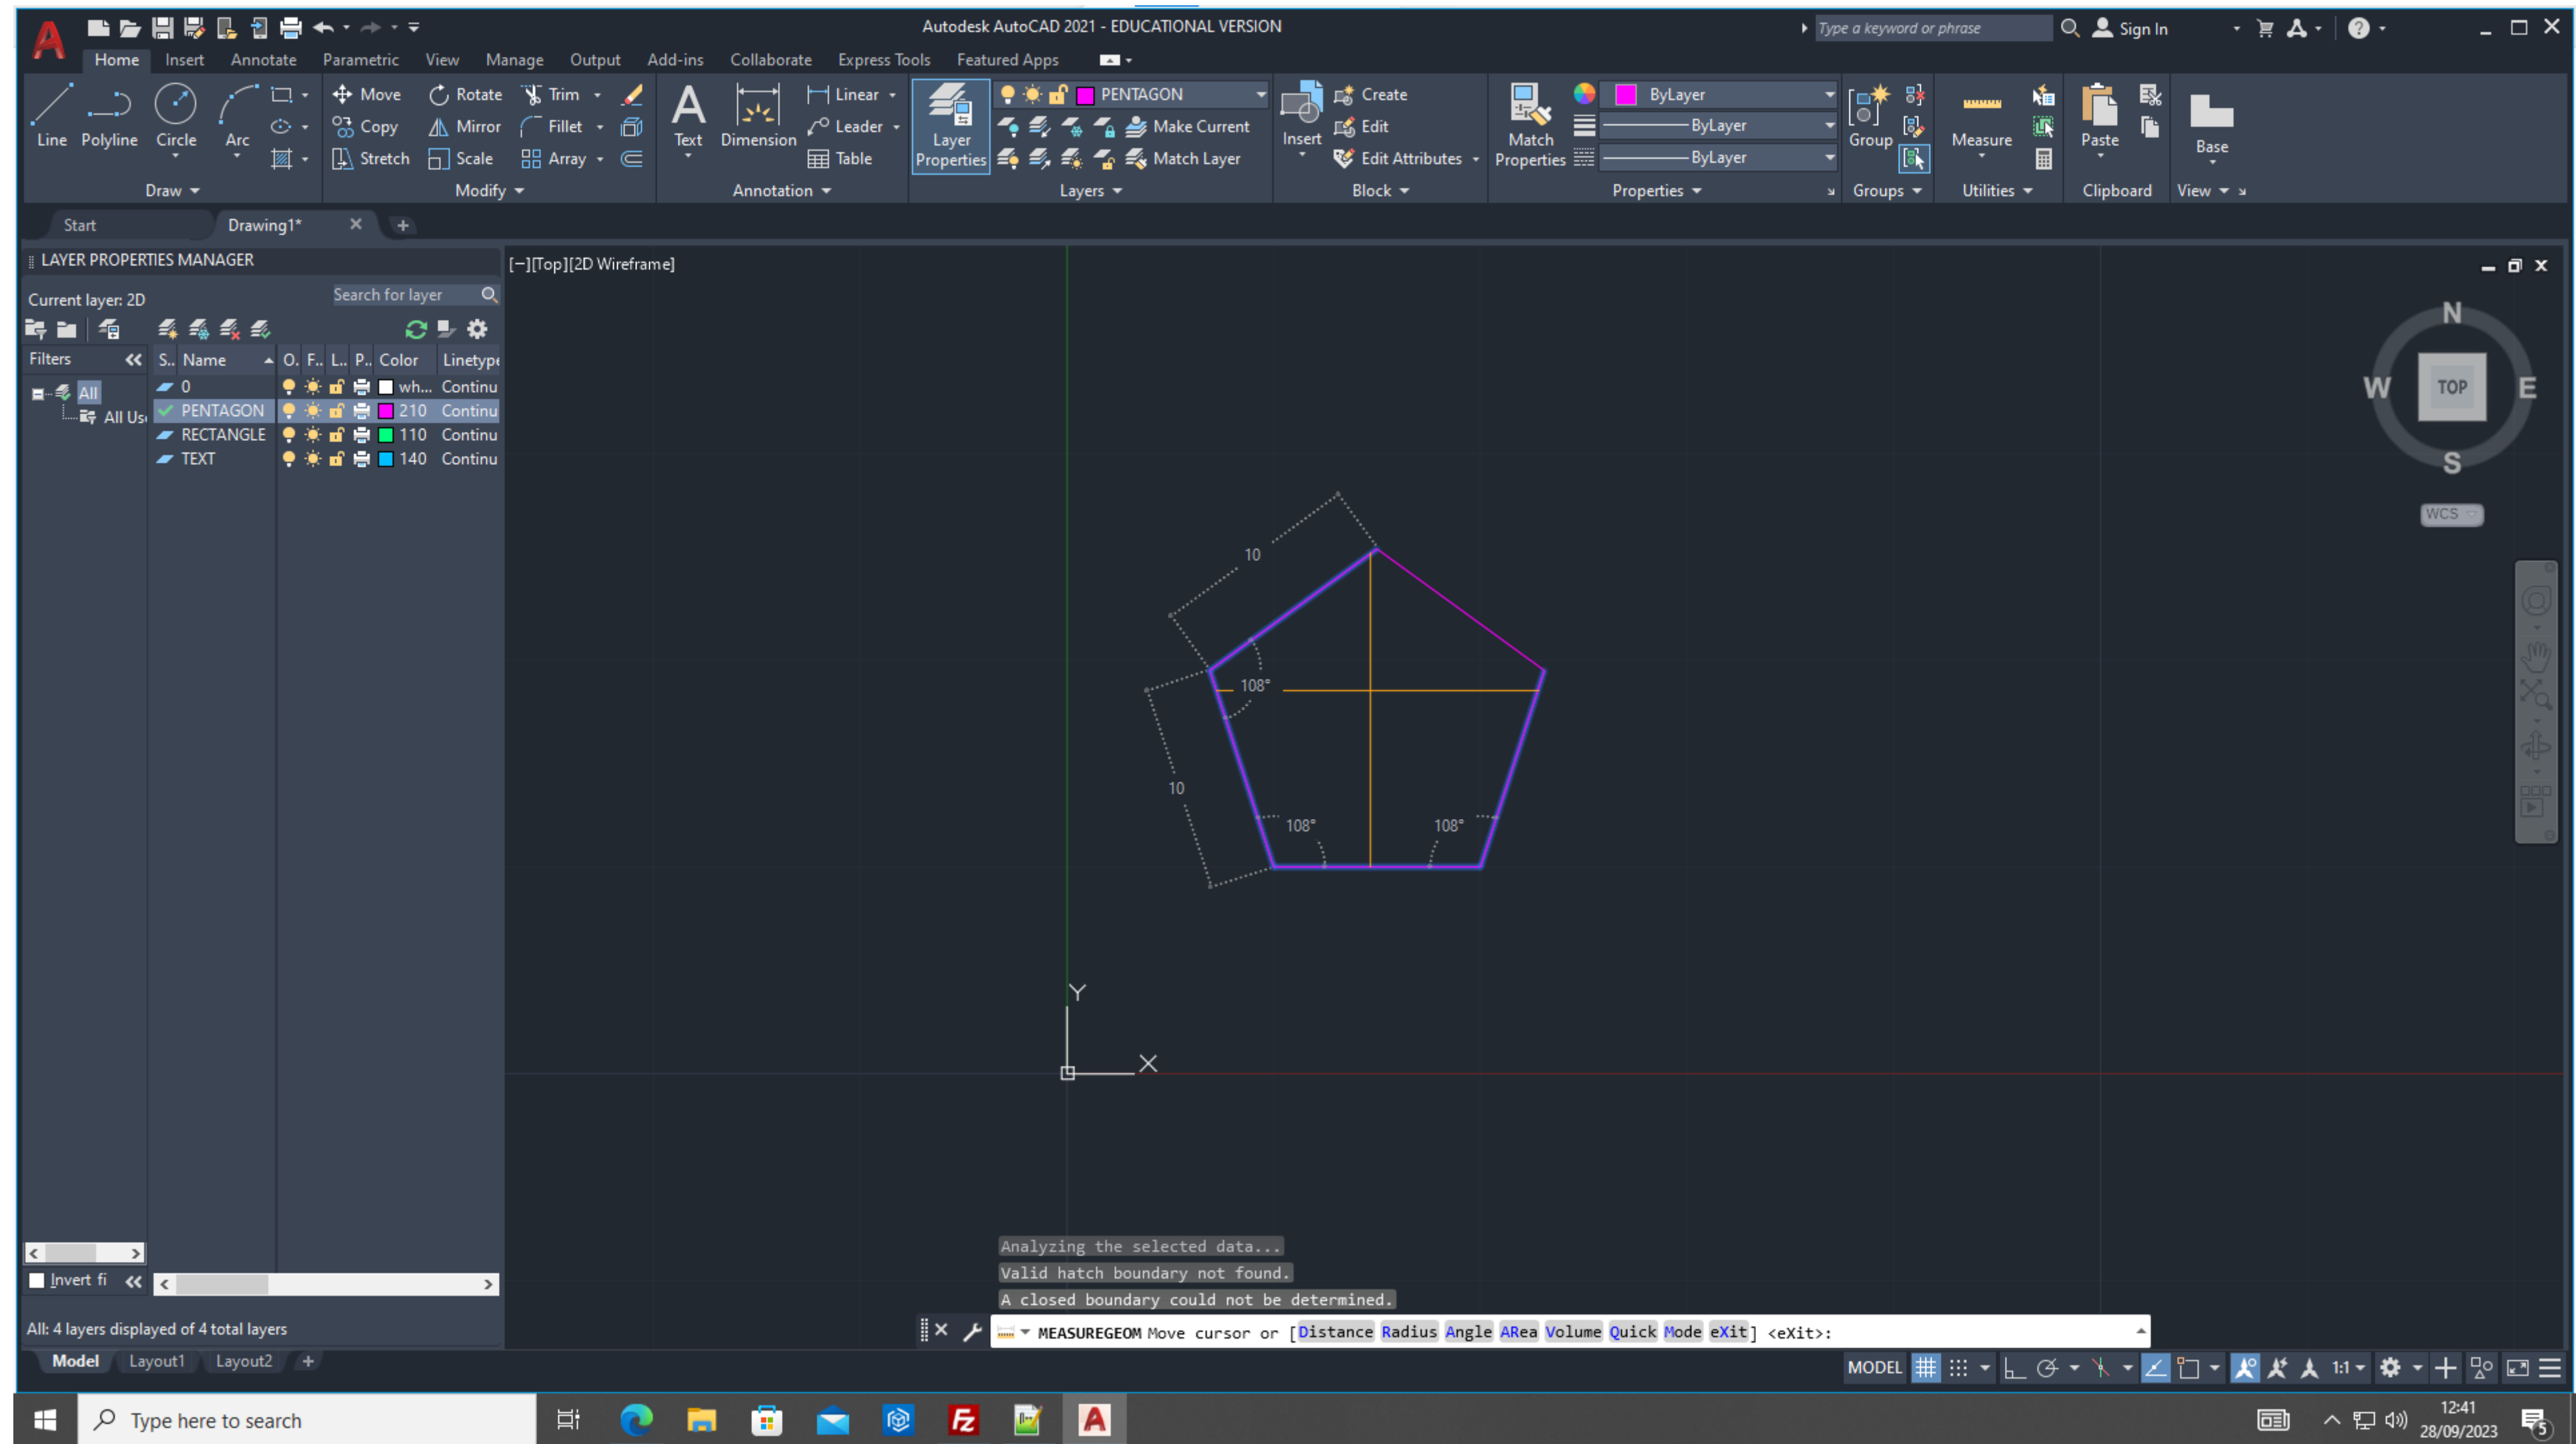

ReDig

Exerc. 1.1 – ACAD 2D