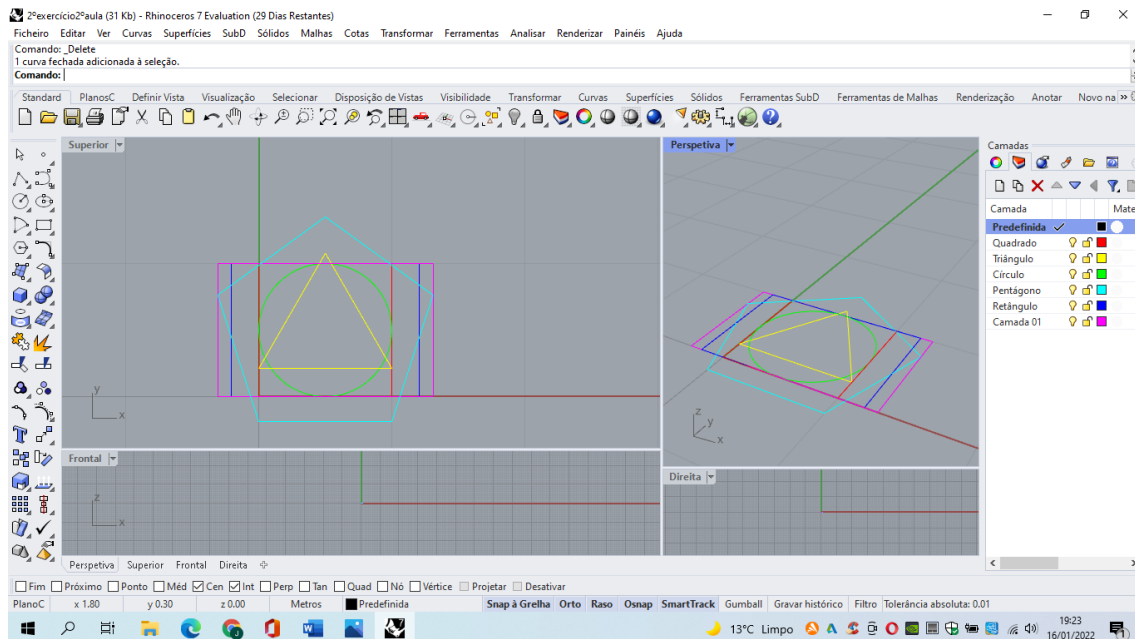

Aula 09

» Aula de compensação ministrada durante o período de férias de Natal:

- Revisão dos exercícios da última aula.
- Comandos texto, estilos de anotação, cotas.
- Inserção de cotas na composição dos polígonos.
- Comando impressão, configuração de um estilo de impressão, espessura e cor das diferentes linhas.
- Introdução à obra de Kazimir Malevich para falarmos dos comandos juntar, superfície a partir de curvas planas, união plana, diferença de superfícies coplanares, interceção de superfícies coplanares.
- Elaboração de uma composição tendo como inspiração o abstracionismo geométrico.