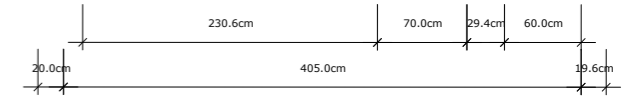

CORTE SUL

CORTE OESTE

CORTE SUL

CORTE ESTE

CORTE NORTE

FACULDADE DE ARQUITETURA DA UNIVERSIDADE DE LISBOA			
Curso: Mestrado Integrado em Arquitetura com Especialização em Interiores e Reabilitação			
Nome: Catarina Gilardi Simões	Número: 20201386	Turma: 2ºano A	Escala: 1/20
Disciplina: Sistemas de Representação Digital em Arq.		Docente: Eugénio Coimbra	Folha 1/1
PLANTA, CORTE NORTE, SUL, ESTE E OESTE			
"DESENHAR CONSTRUINDO, CONSTRUIR DESENHANDO"			