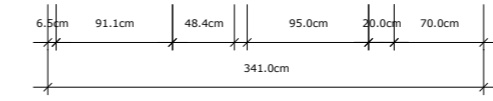

CORTE SUL

CORTE OESTE

CORTE SUL

CORTE ESTE

CORTE NORTE

FACULDADE DE ARQUITETURA DA UNIVERSIDADE DE LISBOA			
Curso: Mestrado Integrado em Arquitetura com Especialização em Interiores e Reabilitação			
Nome: Catarina Gilardi Simões	Número: 20201386	Turma: 2ºano A	Escala: 1/20
Disciplina: Sistemas de Representação Digital em Arq.		Docente: Eugénio Coimbra	Folha 1/1
PLANTA, CORTE NORTE, SUL, ESTE E OESTE			
"DESENHAR CONSTRUINDO, CONSTRUIR DESENHANDO"			