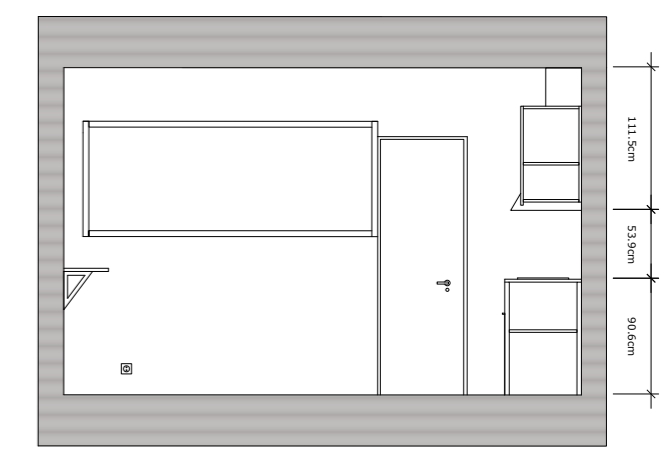

CORTE SUL

CORTE OESTE

CORTE SUL

CORTE ESTE

CORTE NORTE

FACULDADE DE ARQUITETURA DA UNIVERSIDADE DE LISBOA			
Curso: Mestrado Integrado em Arquitetura com Especialização em Interiores e Reabilitação			
Nome: Catarina Gilardi Simões	Número: 20201386	Turma: 2ºano A	Escala: 1/20
Disciplina: Sistemas de Representação Digital em Arq.		Docente: Eugénio Coimbra	Folha 1/1
PLANTA, CORTE NORTE, SUL, ESTE E OESTE			
"DESENHAR CONSTRUINDO, CONSTRUIR DESENHANDO"			