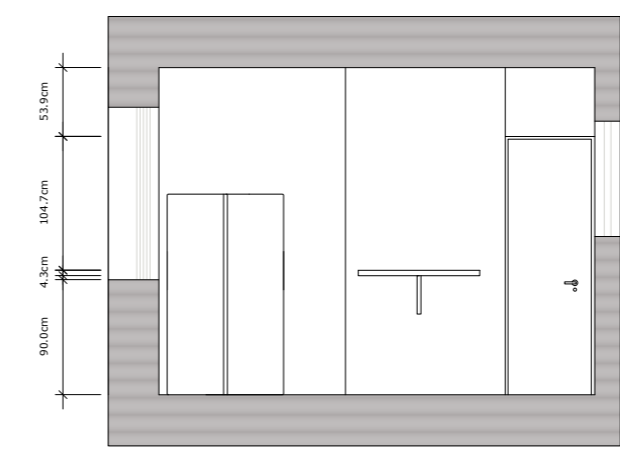

CORTE SUL

CORTE OESTE

CORTE SUL

CORTE ESTE

CORTE NORTE

FACULDADE DE ARQUITETURA DA UNIVERSIDADE DE LISBOA			
Curso: Mestrado Integrado em Arquitetura com Especialização em Interiores e Reabilitação			
Nome: Catarina Gilardi Simões	Número: 20201386	Turma: 2ºano A	Escala: 1/20
Disciplina: Sistemas de Representação Digital em Arq.		Docente: Eugénio Coimbra	Folha 1/1
PLANTA, CORTE NORTE, SUL, ESTE E OESTE			
"DESENHAR CONSTRUINDO, CONSTRUIR DESENHANDO"			