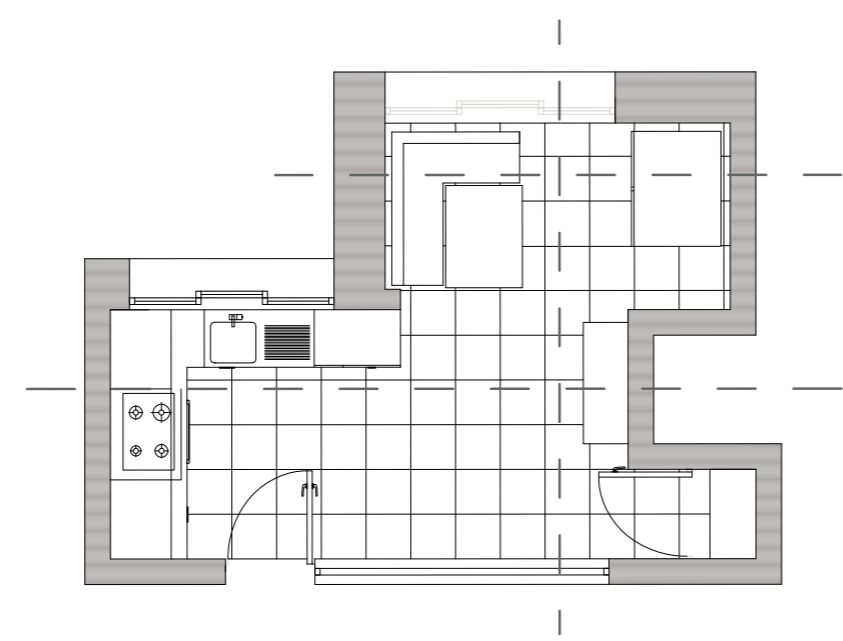

CORTE SUL

CORTE OESTE

CORTE SUL

CORTE ESTE

CORTE NORTE

FACULDADE DE ARQUITETURA DA UNIVERSIDADE DE LISBOA			
Curso: Mestrado Integrado em Arquitetura com Especialização em Interiores e Reabilitação			
Nome: Catarina Gilardi Simões	Número: 20201386	Turma: 2ºano A	Escala: 1/20
Disciplina: Sistemas de Representação Digital em Arq.		Docente: Eugénio Coimbra	Folha 1/1
PLANTA, CORTE NORTE, SUL, ESTE E OESTE			
"DESENHAR CONSTRUINDO, CONSTRUIR DESENHANDO"			