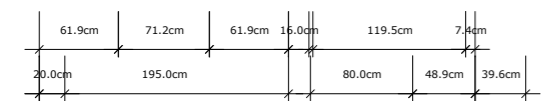

CORTE SUL

CORTE OESTE

CORTE SUL

CORTE ESTE

CORTE NORTE

FACULDADE DE ARQUITETURA DA UNIVERSIDADE DE LISBOA			
Curso: Mestrado Integrado em Arquitetura com Especialização em Interiores e Reabilitação			
Nome: Catarina Gilardi Simões	Número: 20201386	Turma: 2ºano A	Escala: 1/20
Disciplina: Sistemas de Representação Digital em Arq.		Docente: Eugénio Coimbra	Folha 1/1
PLANTA, CORTE NORTE, SUL, ESTE E OESTE			
"DESENHAR CONSTRUINDO, CONSTRUIR DESENHANDO"			