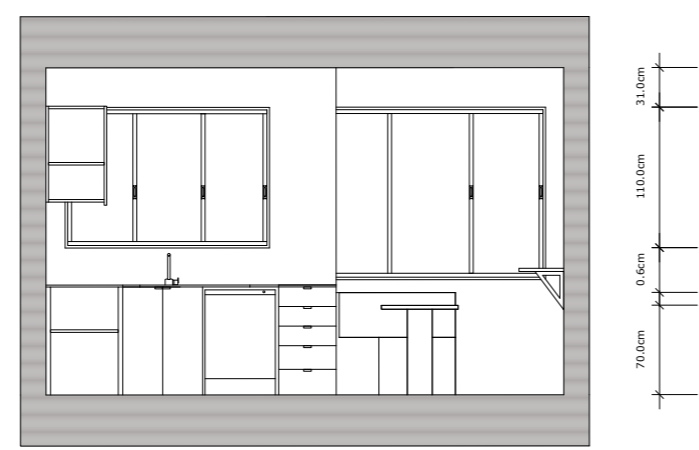

CORTE SUL

CORTE OESTE

CORTE SUL

CORTE ESTE

CORTE NORTE

FACULDADE DE ARQUITETURA DA UNIVERSIDADE DE LISBOA			
Curso: Mestrado Integrado em Arquitetura com Especialização em Interiores e Reabilitação			
Nome: Catarina Gilardi Simões	Número: 20201386	Turma: 2ºano A	Escala: 1/20
Disciplina: Sistemas de Representação Digital em Arq.		Docente: Eugénio Coimbra	Folha 1/1
PLANTA, CORTE NORTE, SUL, ESTE E OESTE			
"DESENHAR CONSTRUINDO, CONSTRUIR DESENHANDO"			