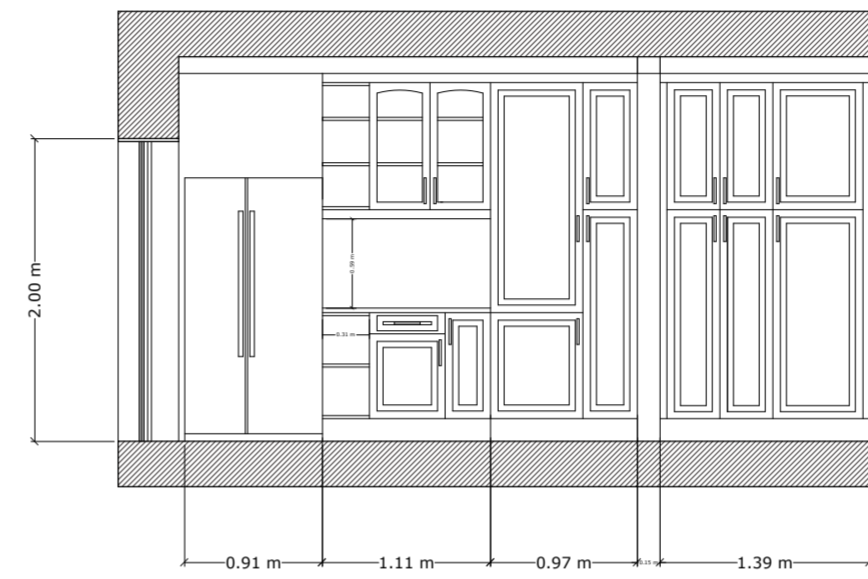

CORTE NORTE - AA'

CORTE LESTE - CC'

CORTE SUL - BB'

CORTE OESTE - DD'

PLANTA

FACULDADE DE ARQUITETURA DA UNIVERSIDADE DE LISBOA			
ALUNO: Maria Caneco	NÚMERO: 20201380	TURMA: MIAINT 2A	CURSO: ARQUITETURA COM MESTRADO INTEGRADO EM ESPECIALIZAÇÃO DE INTERIORES E REABILITAÇÃO DO EDIFÍCIO
PROFESSOR: Eugénio Coimbra	DISCIPLINA: Sistemas de Representação Digital em Arquitetura	ESCALA: 1/50	
"DESENHAR CONSTRUINDO, CONSTRUIR DESENHANDO"			01
PLANTA, CORTE NORTE, SUL, LESTE E OESTE			