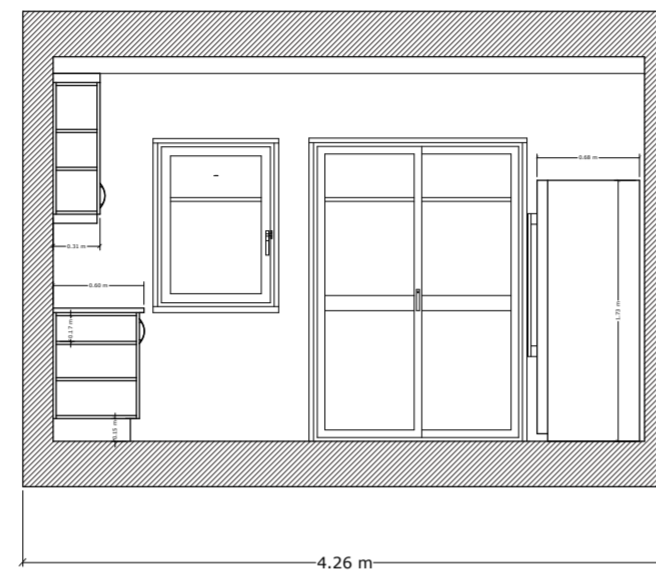

CORTE NORTE - AA'

CORTE LESTE - CC'

CORTE SUL - BB'

CORTE OESTE - DD'

PLANTA

FACULDADE DE ARQUITETURA DA UNIVERSIDADE DE LISBOA			
ALUNO: Maria Caneco	NÚMERO: 20201380	TURMA: MIAINT 2A	CURSO: ARQUITETURA COM MESTRADO INTEGRADO EM ESPECIALIZAÇÃO DE INTERIORES E REABILITAÇÃO DO EDIFÍCIO
PROFESSOR: Eugénio Coimbra	DISCIPLINA: Sistemas de Representação Digital em Arquitetura	ESCALA: 1/50	
"DESENHAR CONSTRUINDO, CONSTRUIR DESENHANDO"			01
PLANTA, CORTE NORTE, SUL, LESTE E OESTE			