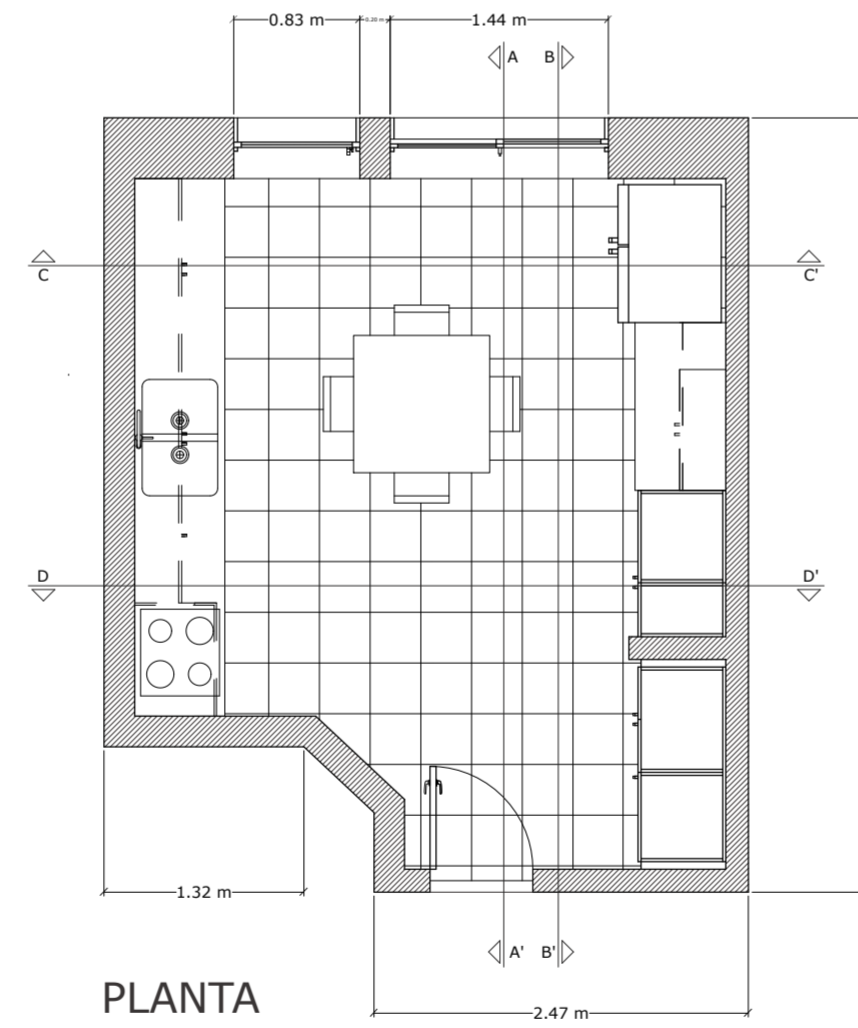

CORTE NORTE - AA'

CORTE LESTE - CC'

CORTE SUL - BB'

CORTE OESTE - DD'

PLANTA

FACULDADE DE ARQUITETURA DA UNIVERSIDADE DE LISBOA			
ALUNO: Maria Caneco	NÚMERO: 20201380	TURMA: MIAINT 2A	CURSO: ARQUITETURA COM MESTRADO INTEGRADO EM ESPECIALIZAÇÃO DE INTERIORES E REABILITAÇÃO DO EDIFÍCIO
PROFESSOR: Eugénio Coimbra	DISCIPLINA: Sistemas de Representação Digital em Arquitetura	ESCALA: 1/50	
"DESENHAR CONSTRUINDO, CONSTRUIR DESENHANDO"			01
PLANTA, CORTE NORTE, SUL, LESTE E OESTE			