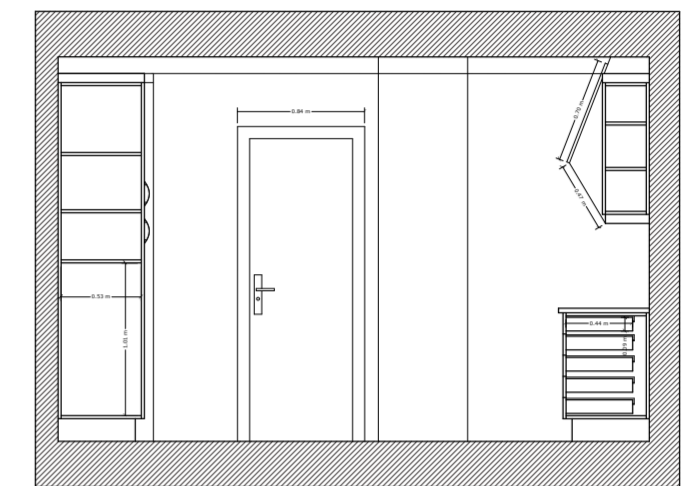

CORTE NORTE - AA'

CORTE LESTE - CC'

CORTE SUL - BB'

CORTE OESTE - DD'

PLANTA

FACULDADE DE ARQUITETURA DA UNIVERSIDADE DE LISBOA			
ALUNO: Maria Caneco	NÚMERO: 20201380	TURMA: MIAINT 2A	CURSO: ARQUITETURA COM MESTRADO INTEGRADO EM ESPECIALIZAÇÃO DE INTERIORES E REABILITAÇÃO DO EDIFÍCIO
PROFESSOR: Eugénio Coimbra	DISCIPLINA: Sistemas de Representação Digital em Arquitetura	ESCALA: 1/50	
"DESENHAR CONSTRUINDO, CONSTRUIR DESENHANDO"			01
PLANTA, CORTE NORTE, SUL, LESTE E OESTE			