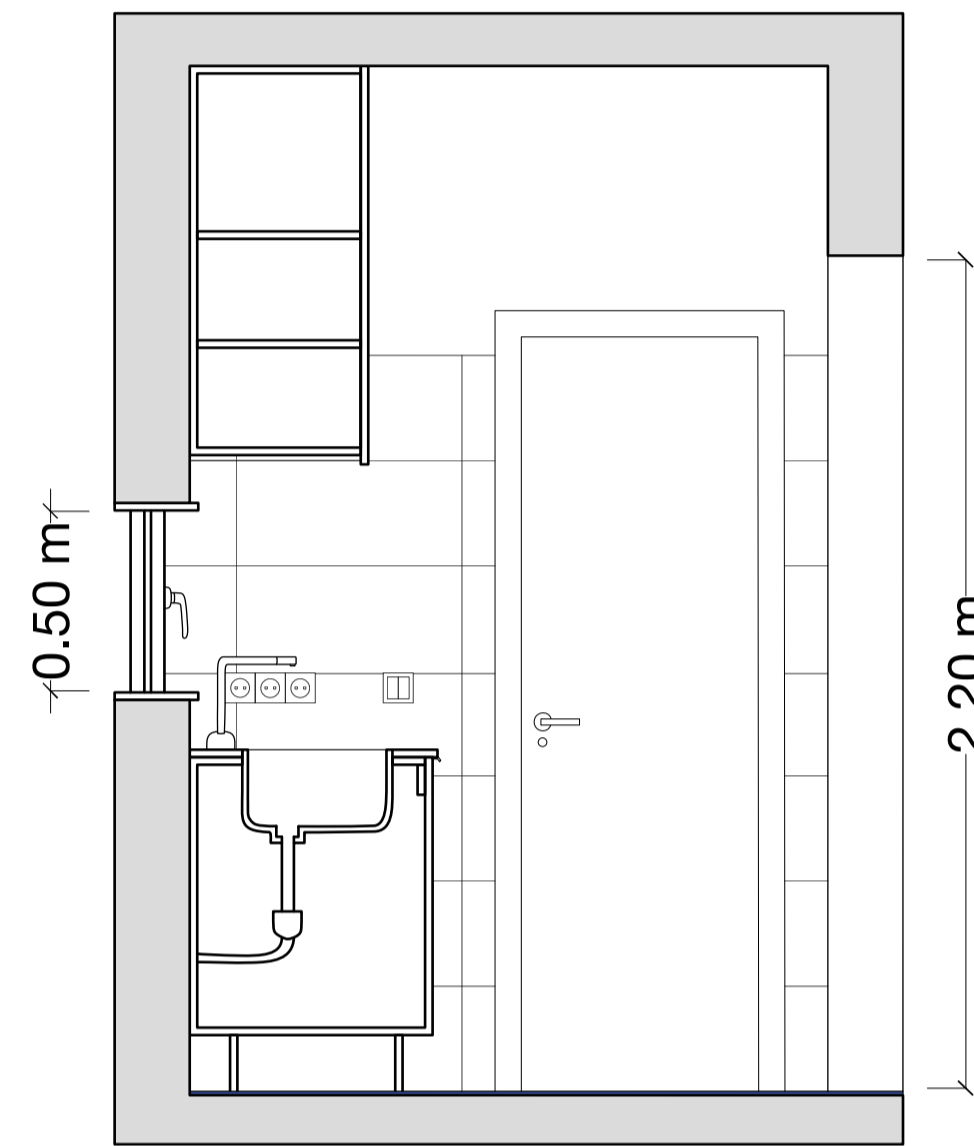

CORTE OESTE

CORTE SUL

CORTE LESTE

CORTE NORTE

PLANTA

FACULDADE DE ARQUITETURA DA UNIVERSIDADE DE LISBOA		
CURSO: Mestrado Integrado em Arquitetura com especialização em interiores e reabilitação	ALUNO: Kristin Louise Pettersen	NÚMERO: 20201046
PROFESSOR: Eugénio Coimbra	DISCIPLINA: Sistemas de Representação Digital em Arq.	ESCALA: 1:20
DATA: 04 . 01 . 22	ASSUNTO: Desenhar Construindo, Construir Desenhando	
PLANTA, CORTE NORTE, SUL, LESTE E OESTE		