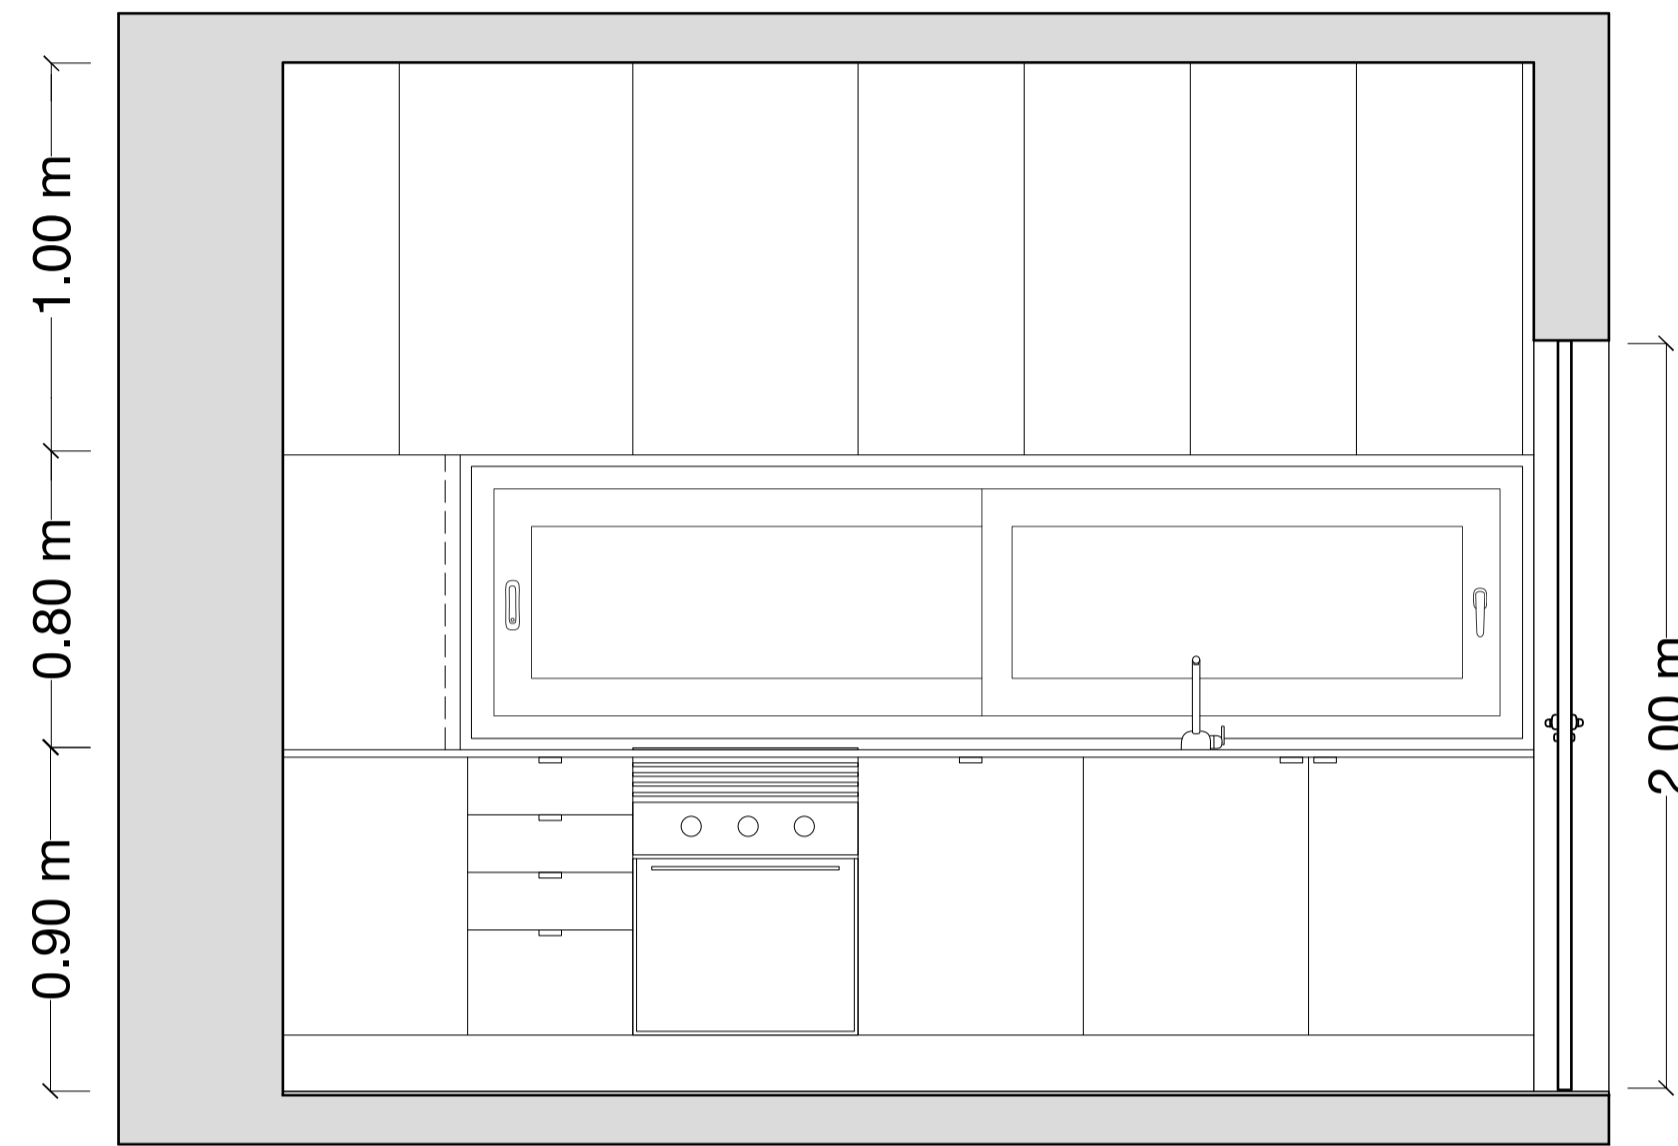

CORTE OESTE

CORTE SUL

CORTE LESTE

CORTE NORTE

PLANTA

FACULDADE DE ARQUITETURA DA UNIVERSIDADE DE LISBOA		
CURSO: Mestrado Integrado em Arquitetura com especialização em interiores e reabilitação	ALUNO: Kristin Louise Pettersen	NÚMERO: 20201046
PROFESSOR: Eugénio Coimbra	DISCIPLINA: Sistemas de Representação Digital em Arq.	ESCALA: 1:20
DATA: 04 . 01 . 22	ASSUNTO: Desenhar Construindo, Construir Desenhando	
PLANTA, CORTE NORTE, SUL, LESTE E OESTE		