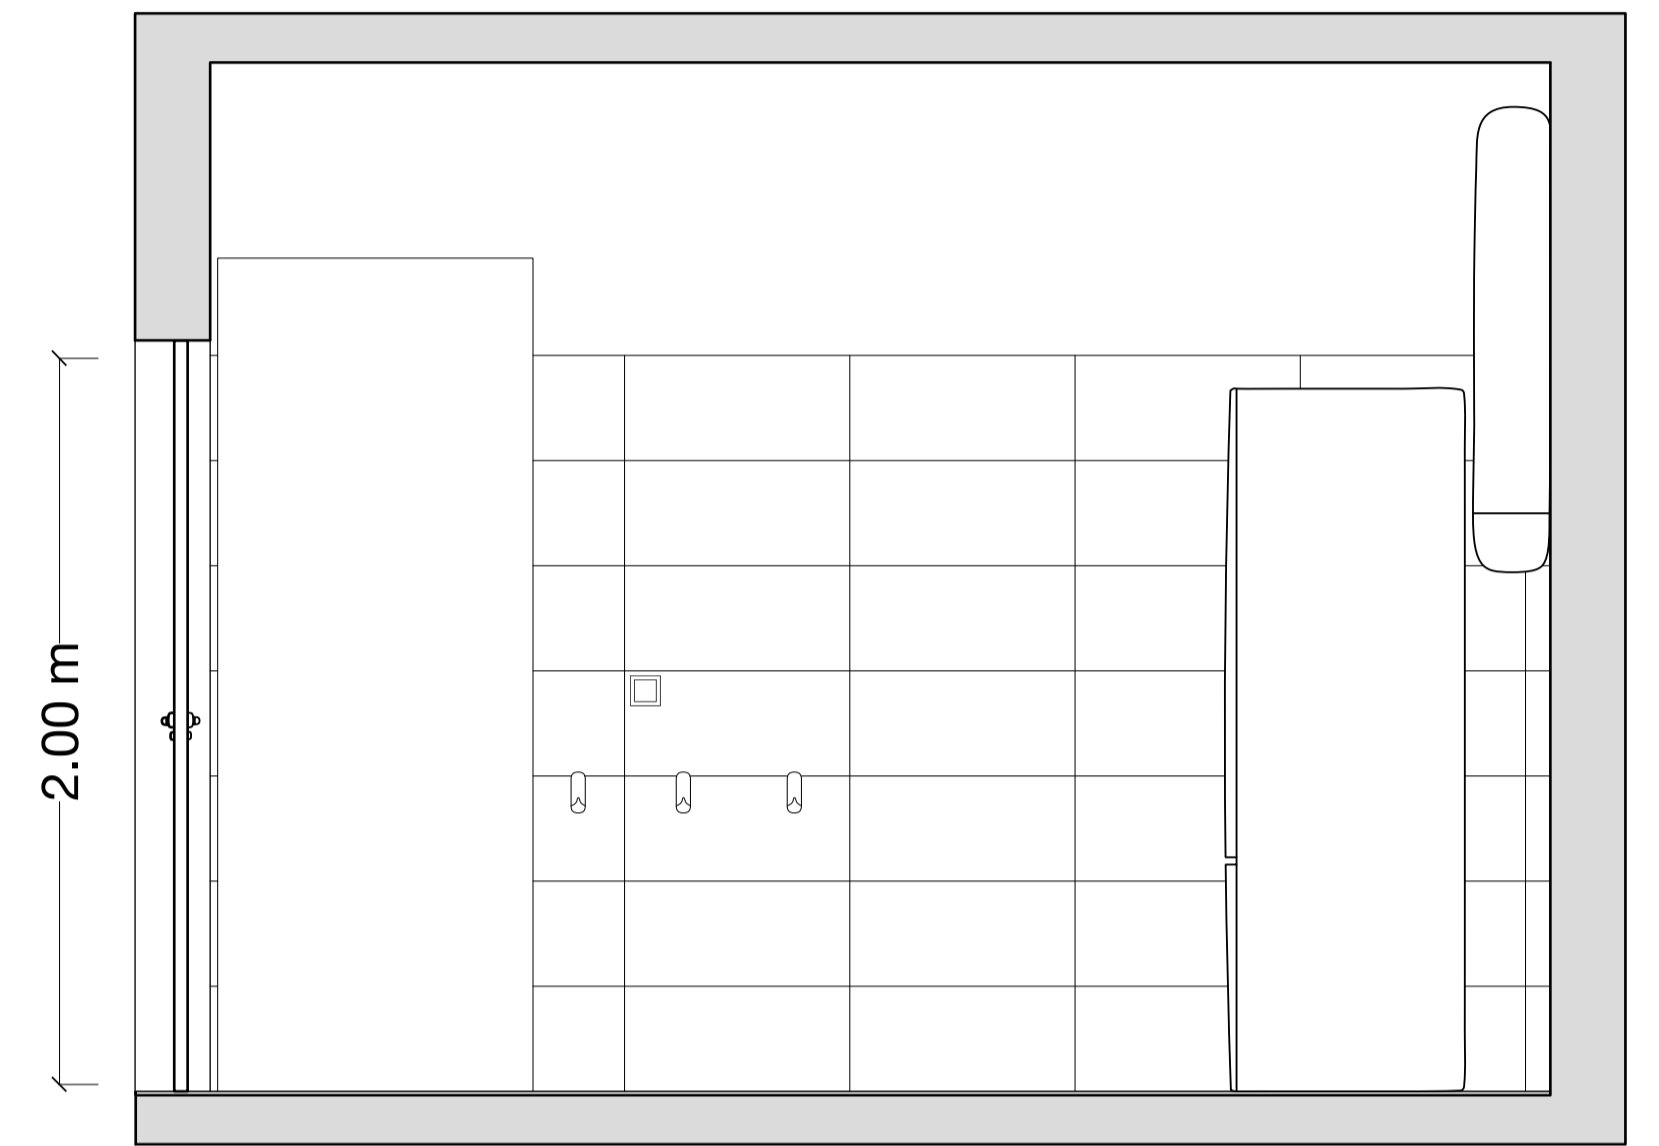

CORTE OESTE

CORTE SUL

CORTE LESTE

CORTE NORTE

PLANTA

FACULDADE DE ARQUITETURA DA UNIVERSIDADE DE LISBOA		
CURSO: Mestrado Integrado em Arquitetura com especialização em interiores e reabilitação	ALUNO: Kristin Louise Pettersen	NÚMERO: 20201046
PROFESSOR: Eugénio Coimbra	DISCIPLINA: Sistemas de Representação Digital em Arq.	ESCALA: 1:20
DATA: 04 . 01 . 22	ASSUNTO: Desenhar Construindo, Construir Desenhando	
PLANTA, CORTE NORTE, SUL, LESTE E OESTE		