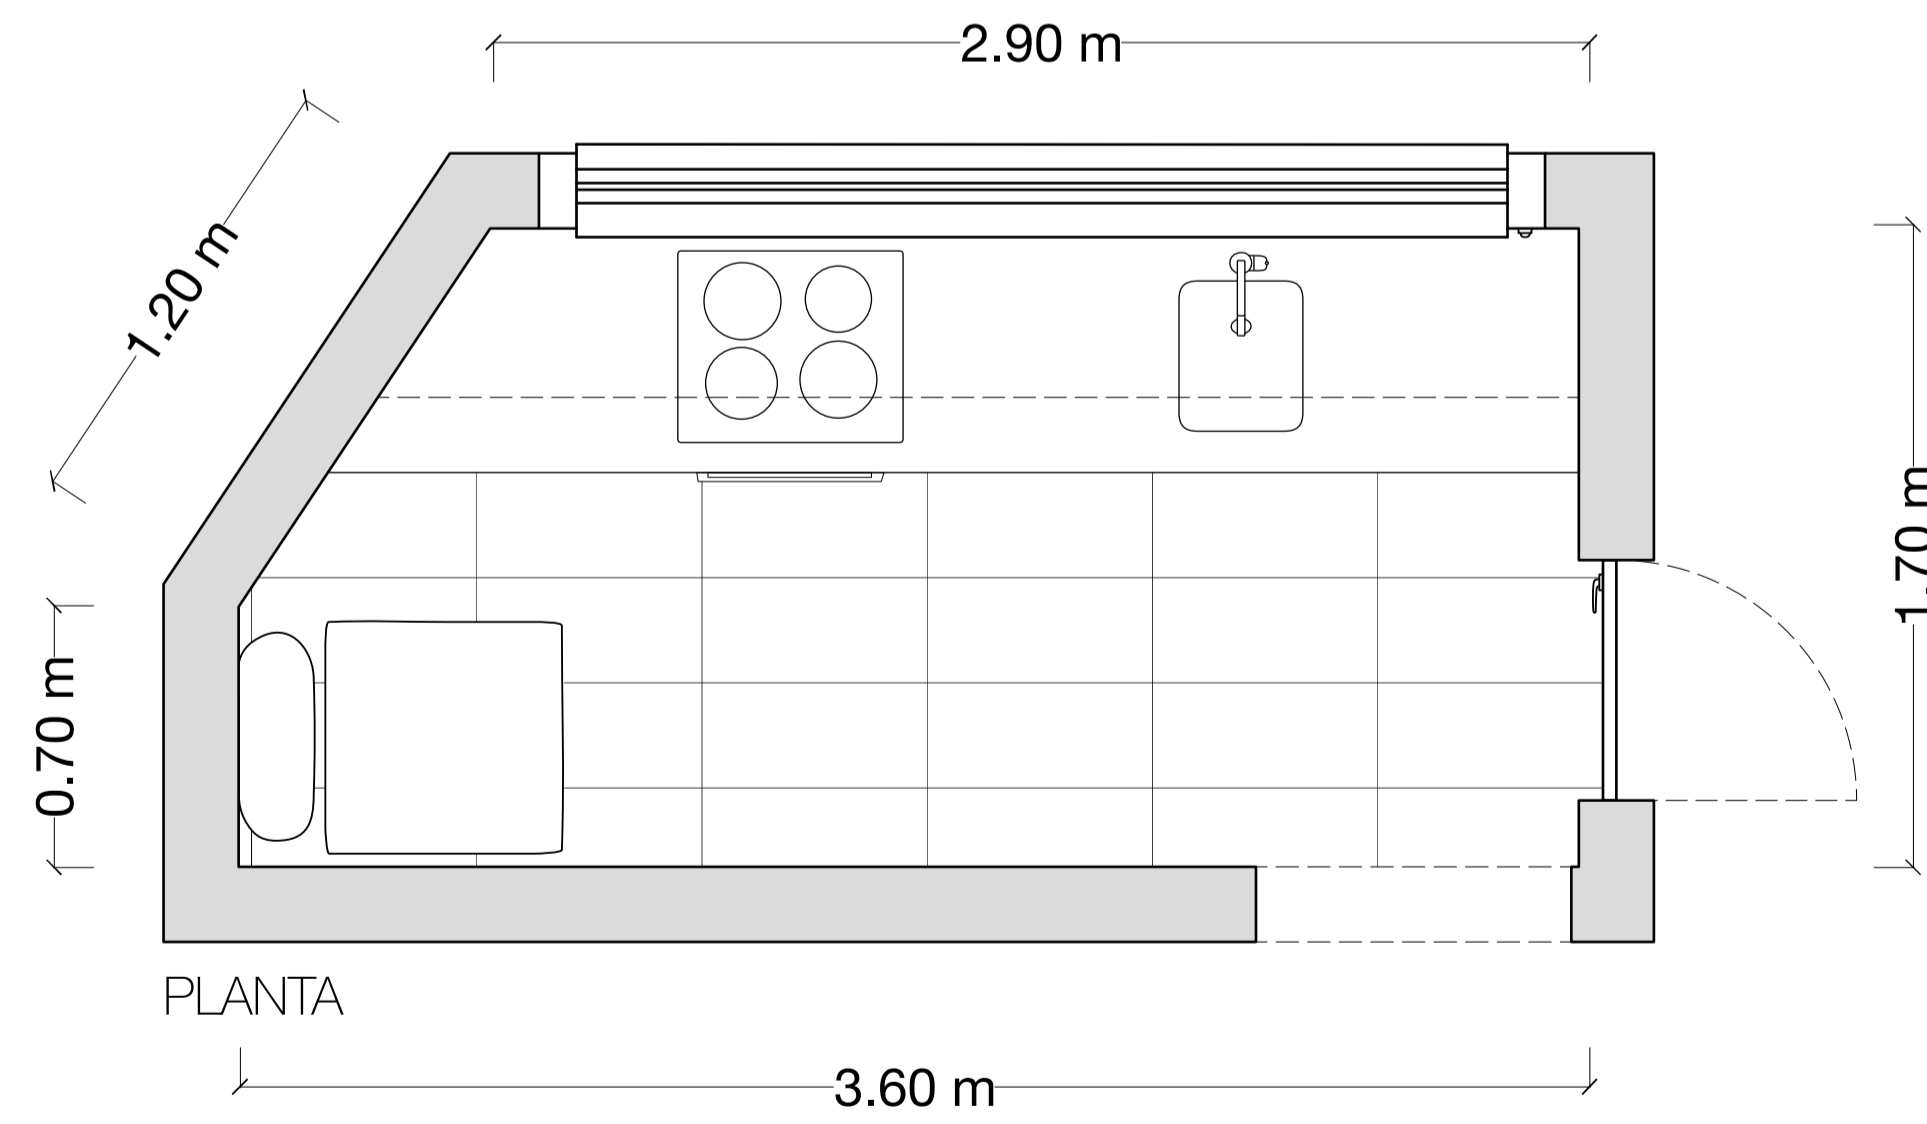

CORTE OESTE

CORTE SUL

CORTE LESTE

CORTE NORTE

PLANTA

FACULDADE DE ARQUITETURA DA UNIVERSIDADE DE LISBOA		
CURSO: Mestrado Integrado em Arquitetura com especialização em interiores e reabilitação	ALUNO: Kristin Louise Pettersen	NÚMERO: 20201046
PROFESSOR: Eugénio Coimbra	DISCIPLINA: Sistemas de Representação Digital em Arq.	ESCALA: 1:20
DATA: 04 . 01 . 22	ASSUNTO: Desenhar Construindo, Construir Desenhando	
PLANTA, CORTE NORTE, SUL, LESTE E OESTE		