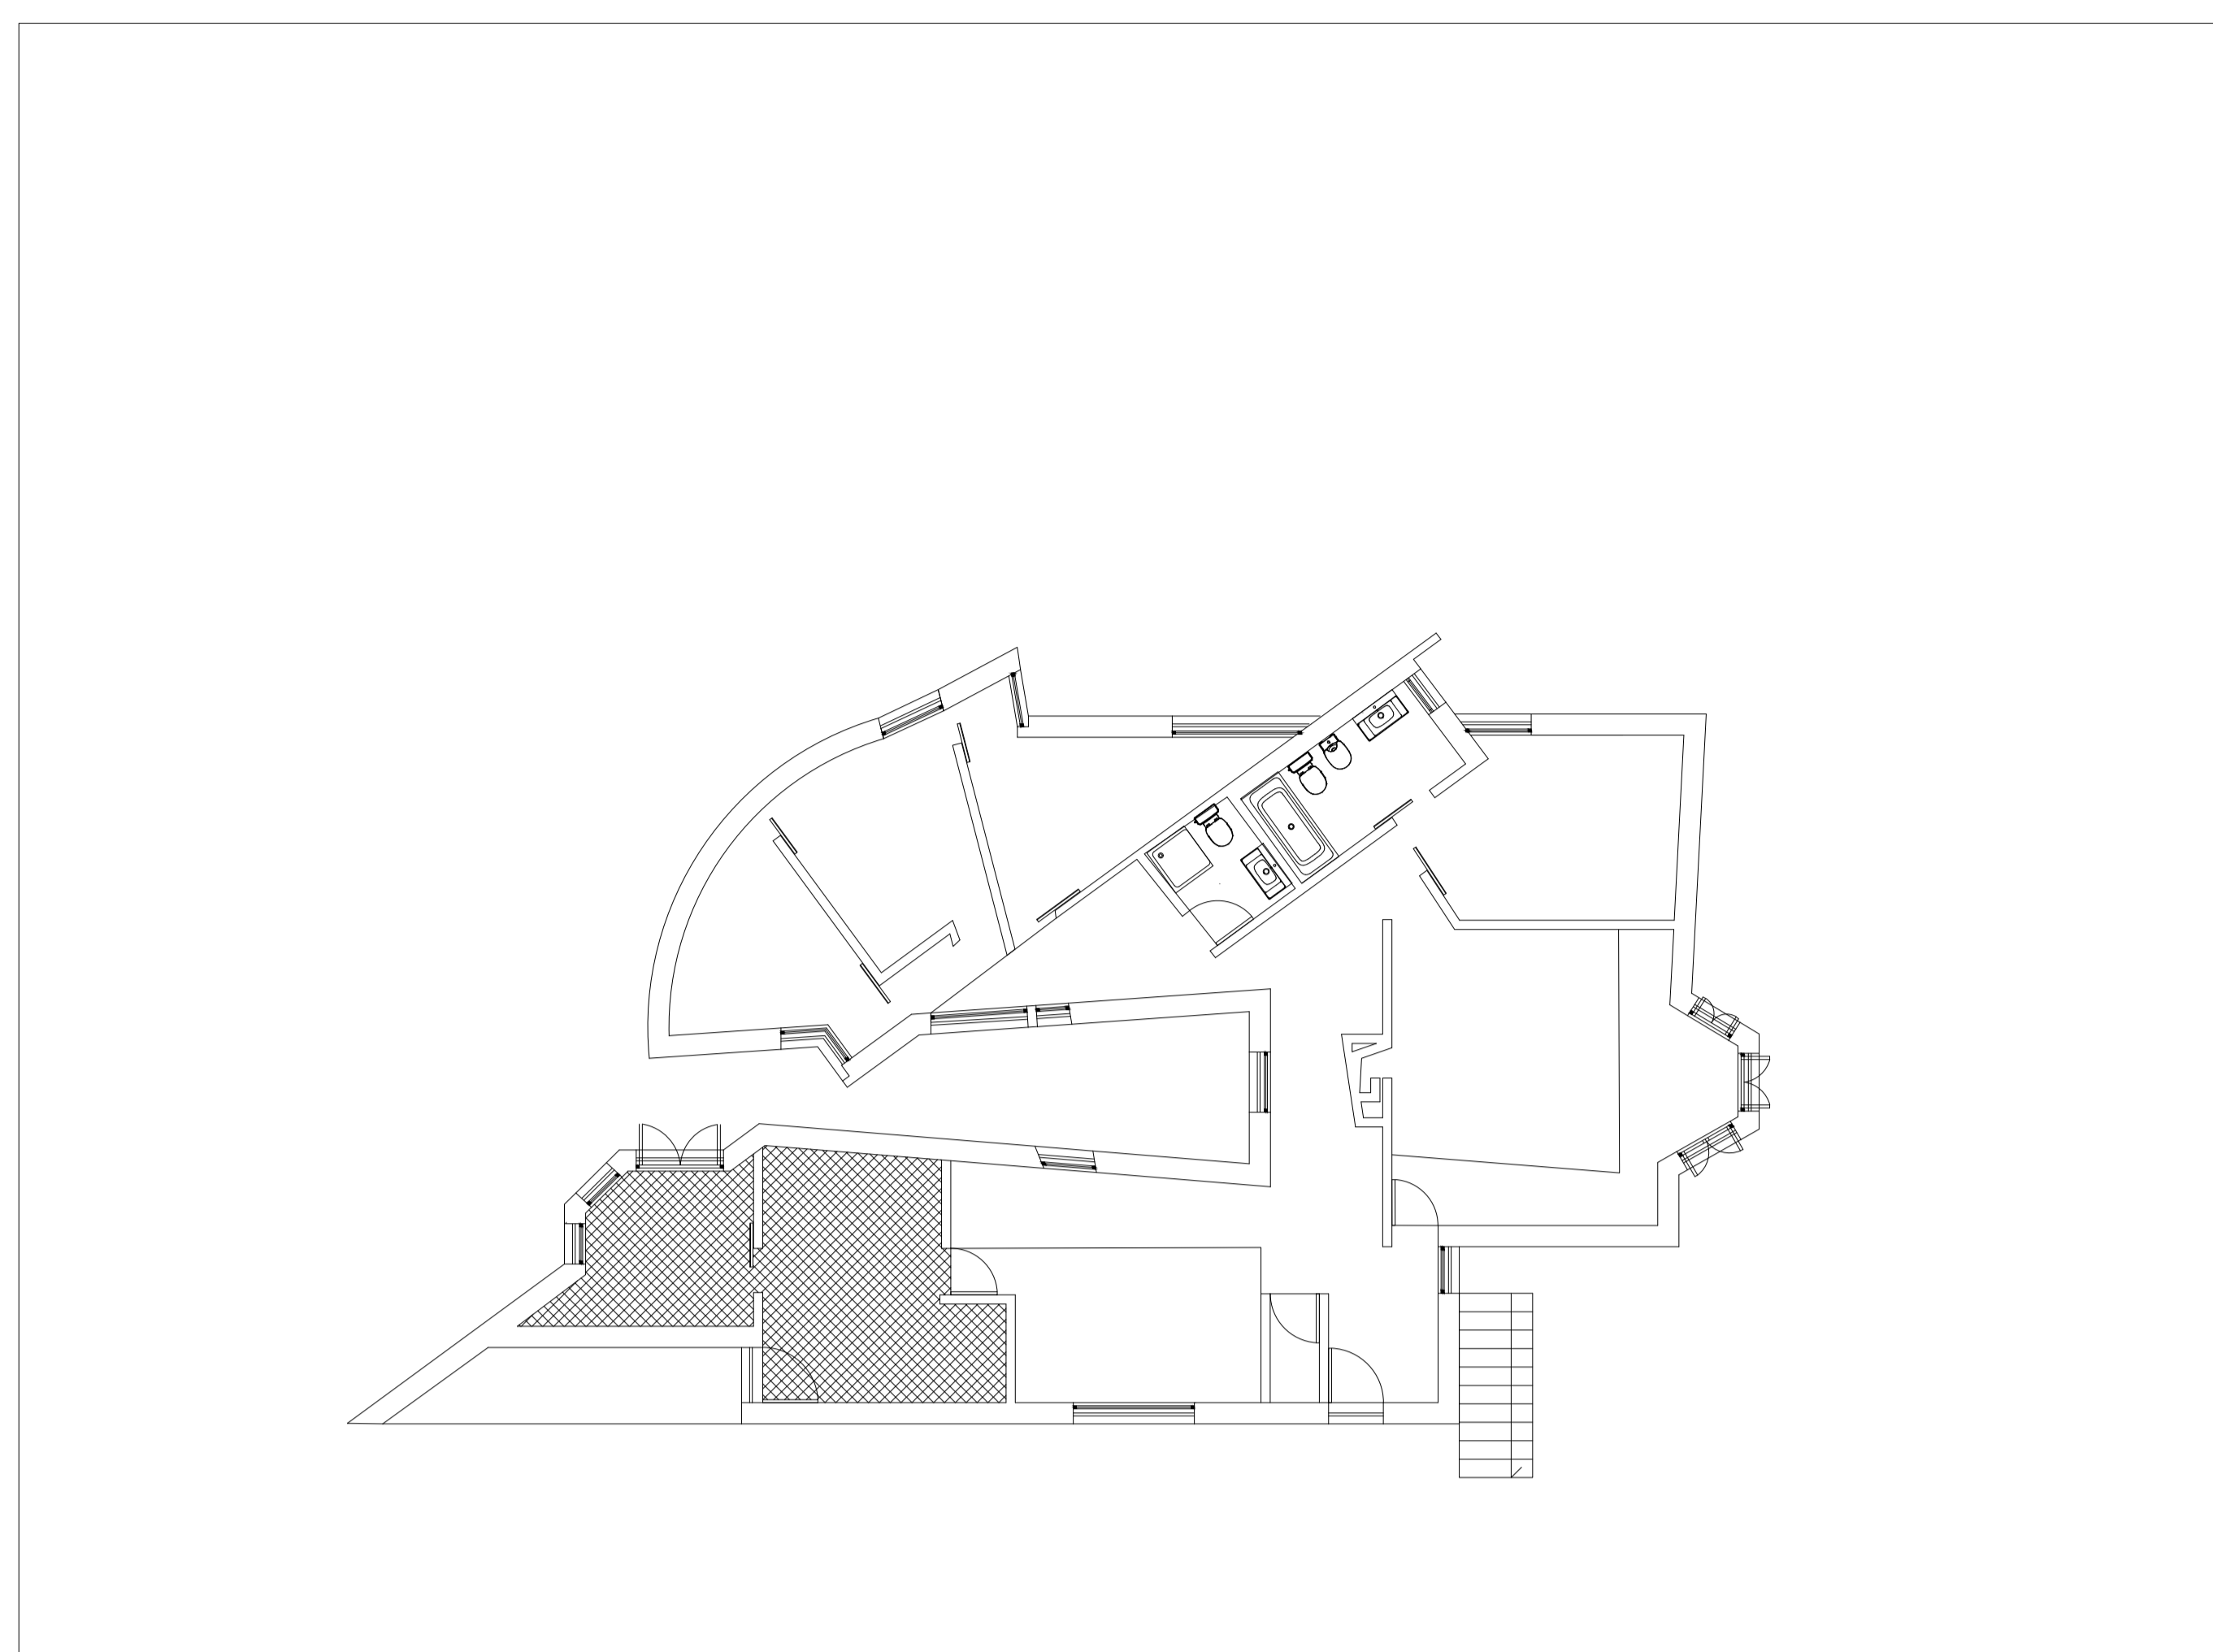

Faculdade de Arquitetura da Universidade de Lisboa  
Sistemas de representação 2ºano 1ºSemestre 2023/2024  
Exercicio 1 - Casa António Carlos Siza

Planta\_esc:1/100

Pormenor da Planta\_esc: 1/10

Alçado\_esc:1/100

Promenor do corte da cobertura\_escs: 1/20

Corte\_esc: 1/100

Promenor do corte da cobertura\_escs: 1/5

Promenor da janela\_escs: 1/1