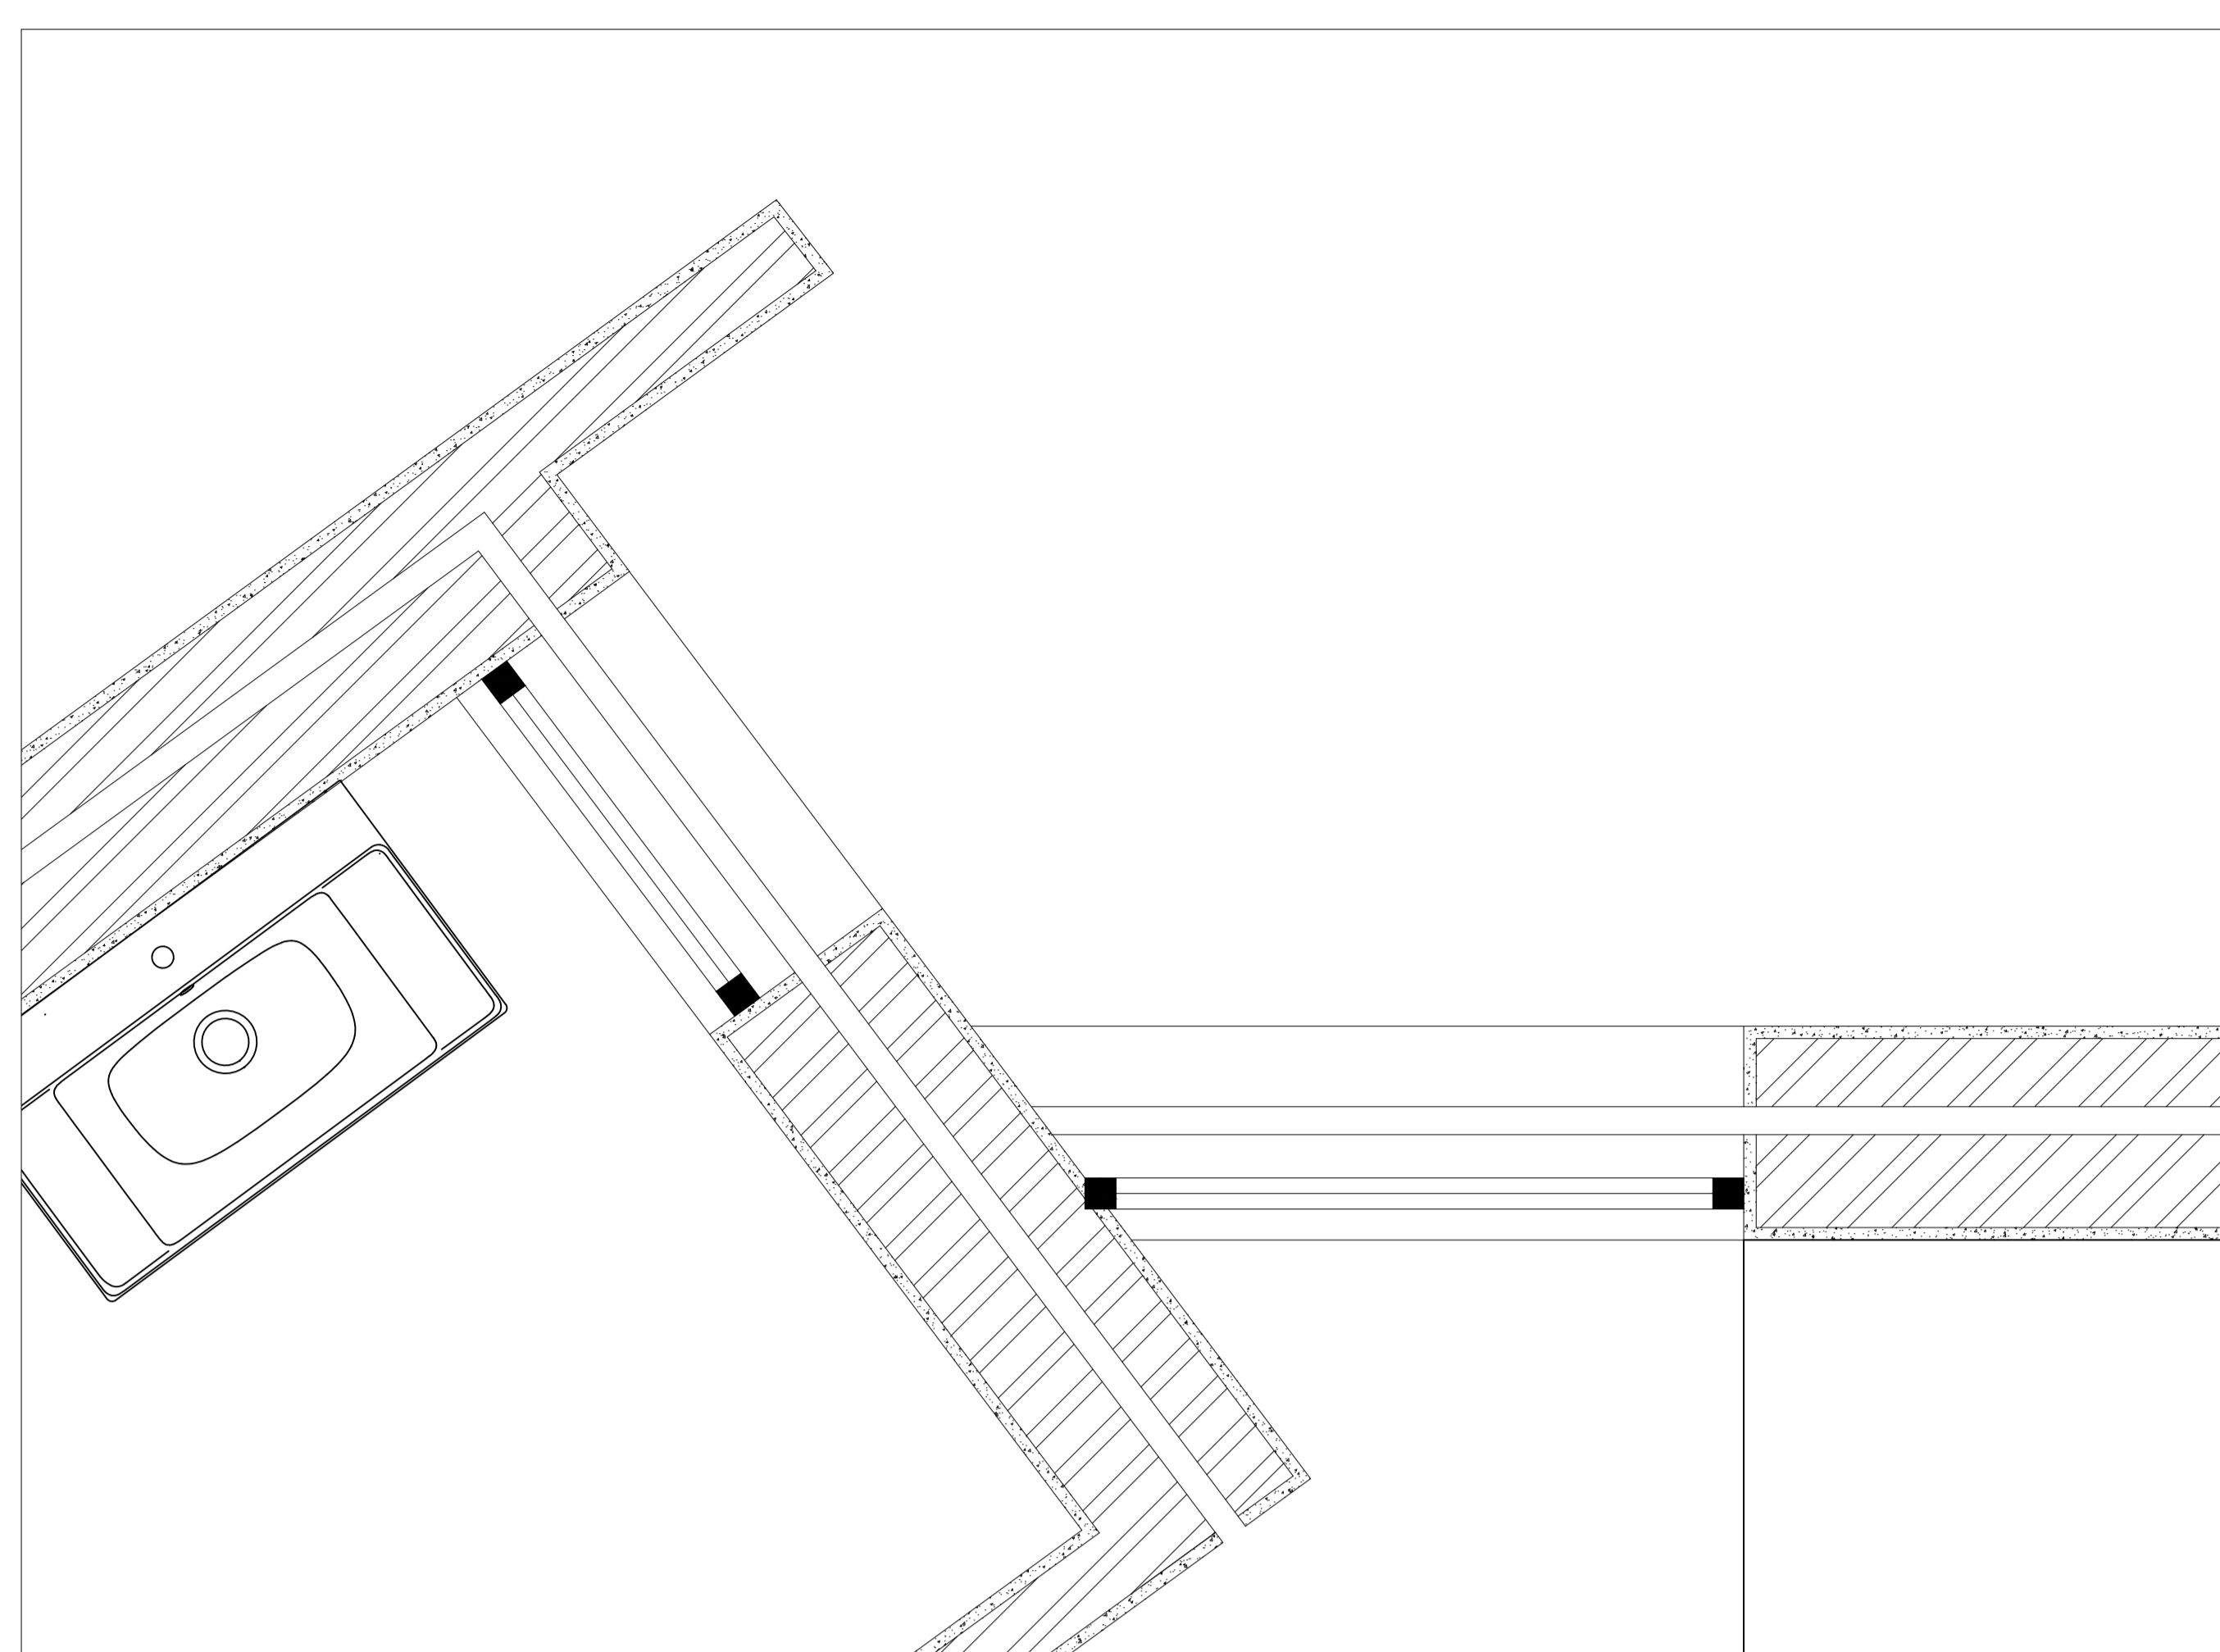

Faculdade de Arquitetura da Universidade de Lisboa  
Sistemas de representação 2ºano 1ºSemestre 2023/2024  
Exercicio 1 - Casa António Carlos Siza

Planta\_esc:1/100

Pormenor da Planta\_esc: 1/10

Alçado\_esc:1/100

Promenor do corte da cobertura\_escs: 1/20

Corte\_esc: 1/100

Promenor do corte da cobertura\_escs: 1/5

Promenor da janela\_escs: 1/1