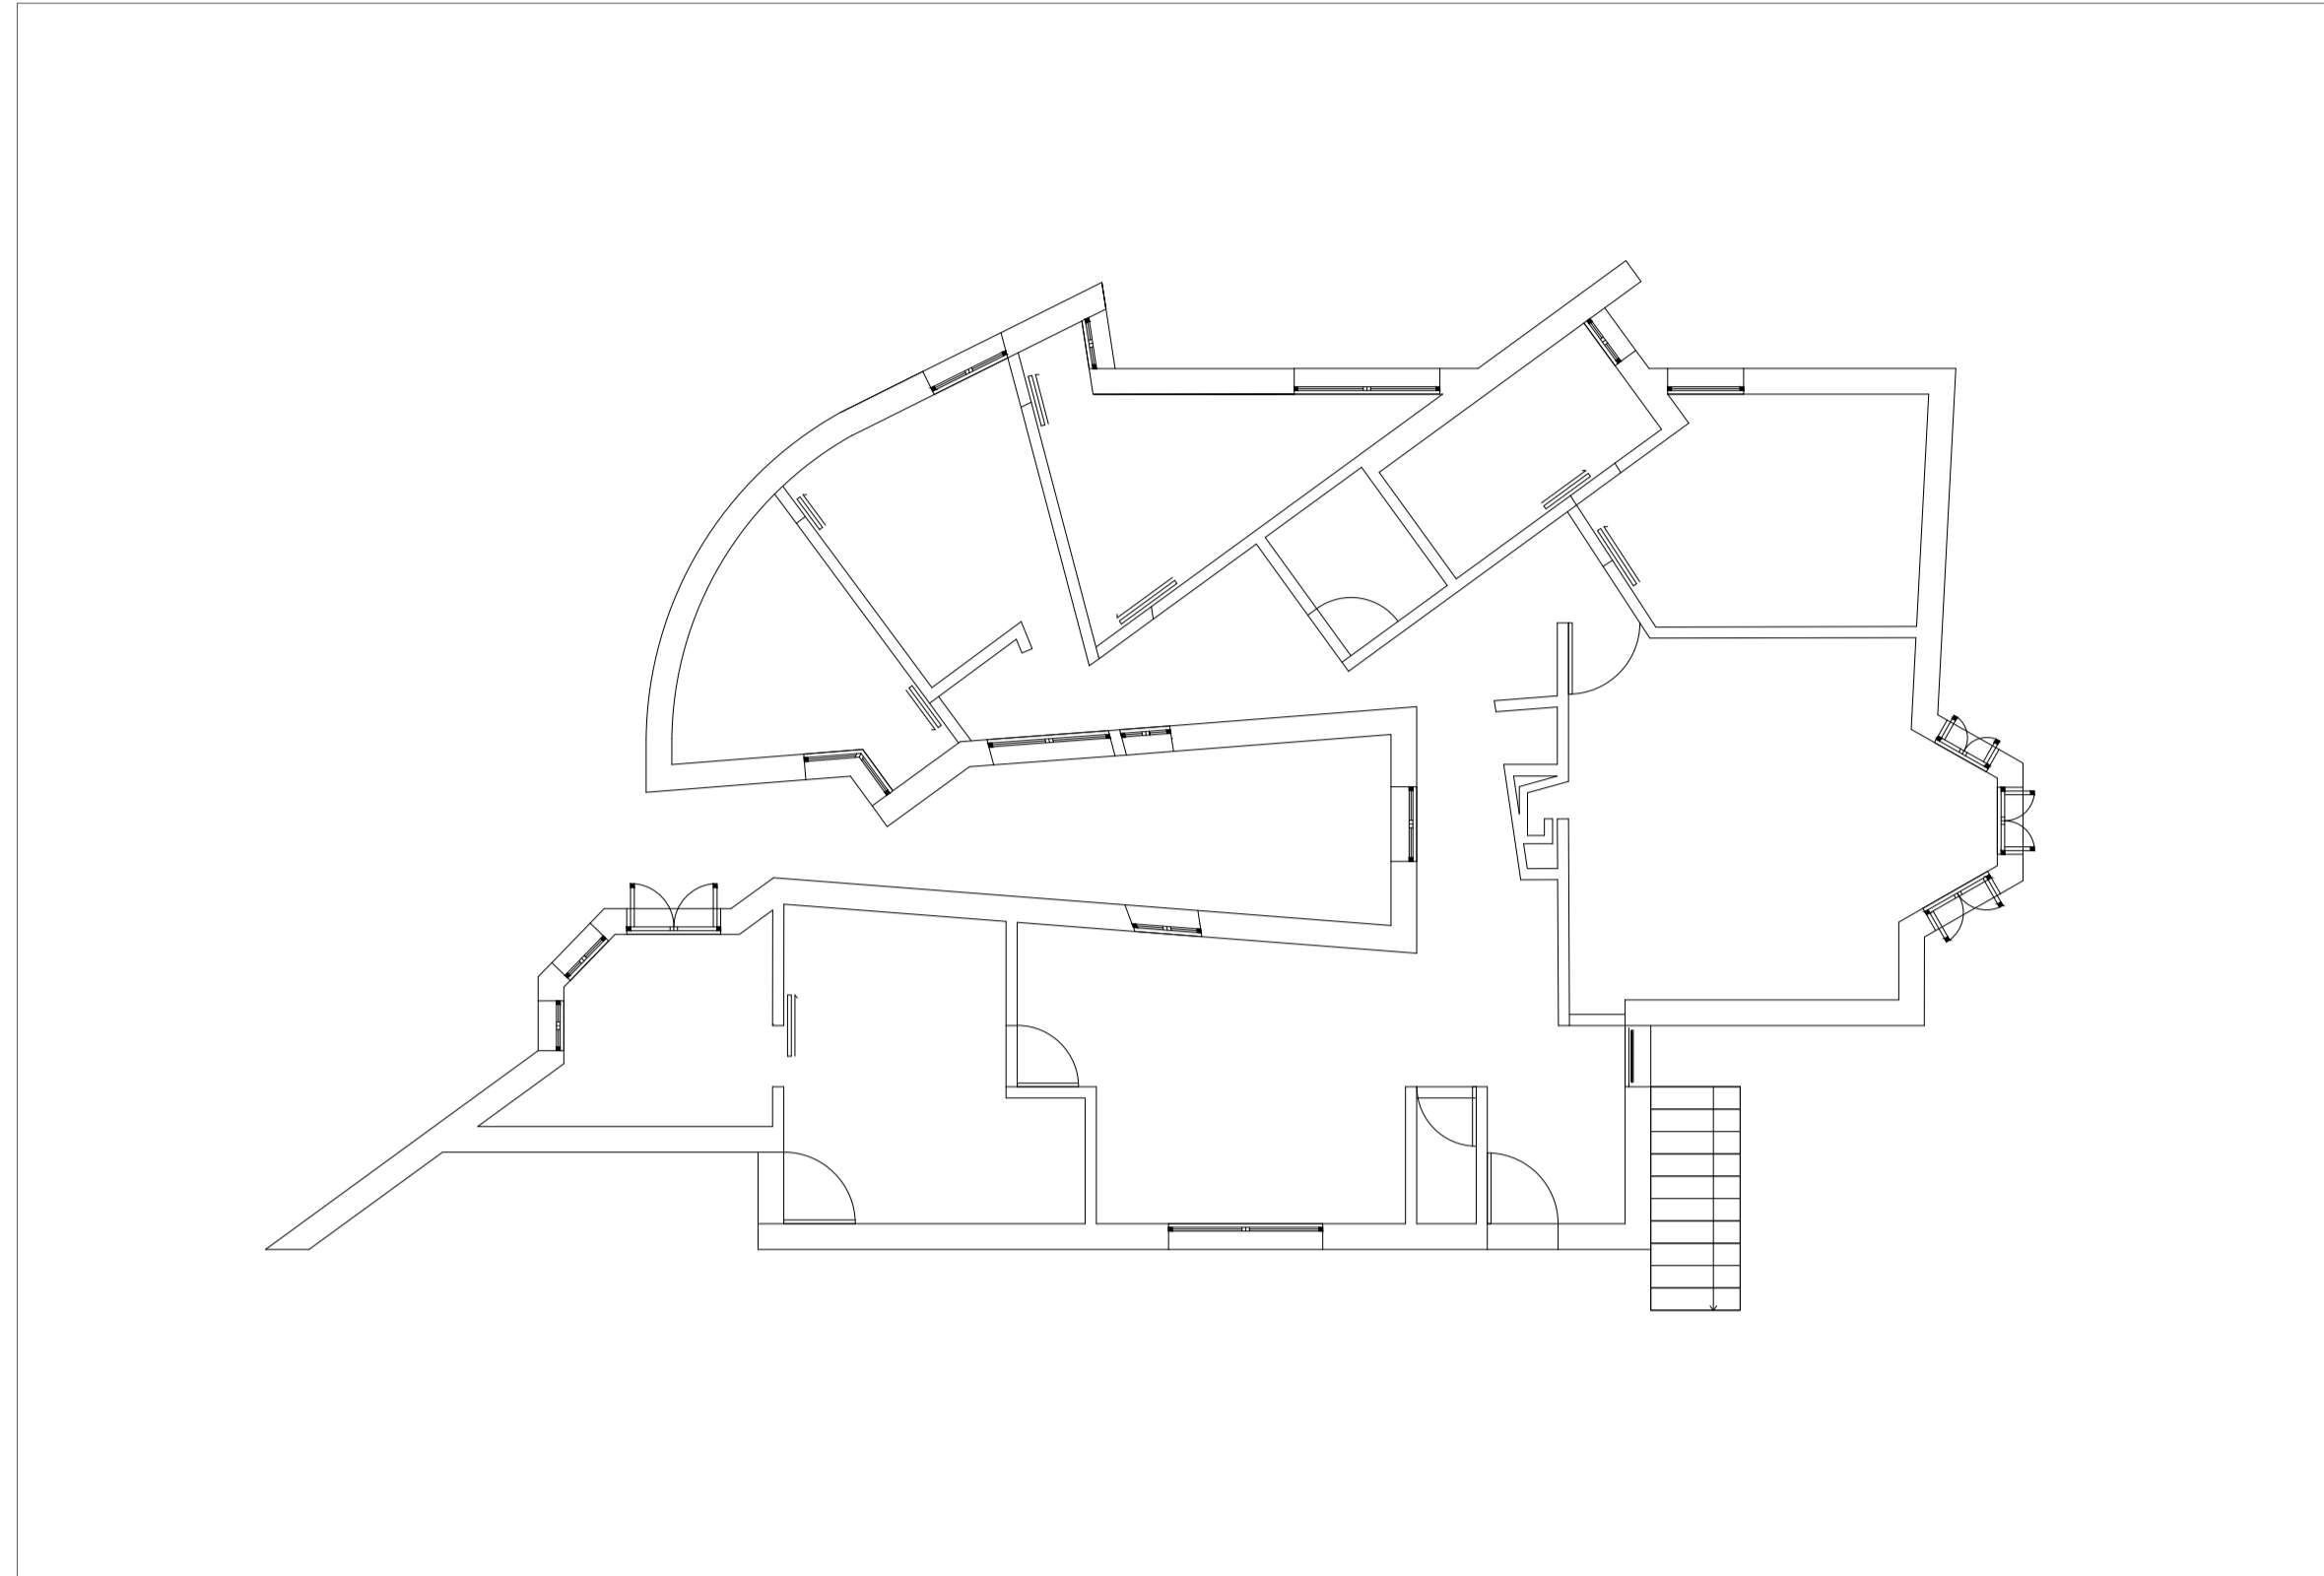

Faculdade de Arquitetura de Lisboa
Sistemas de Representação 2º Ano 1º Semestre
2023-2024

Trabalho 1 - Casa António Carlos Siza
Madalena Gonçalo Ribeiro da Silva 20191454 Turma 2E

Planta 1/100

Planta 1:50

Corte 1/100

Alçado 1/100

Pormenor em corte 1/20

Pormenor de Cobertura 1/5

Pormenor em planta 1/20

Pormenor de caixilhos 1/1