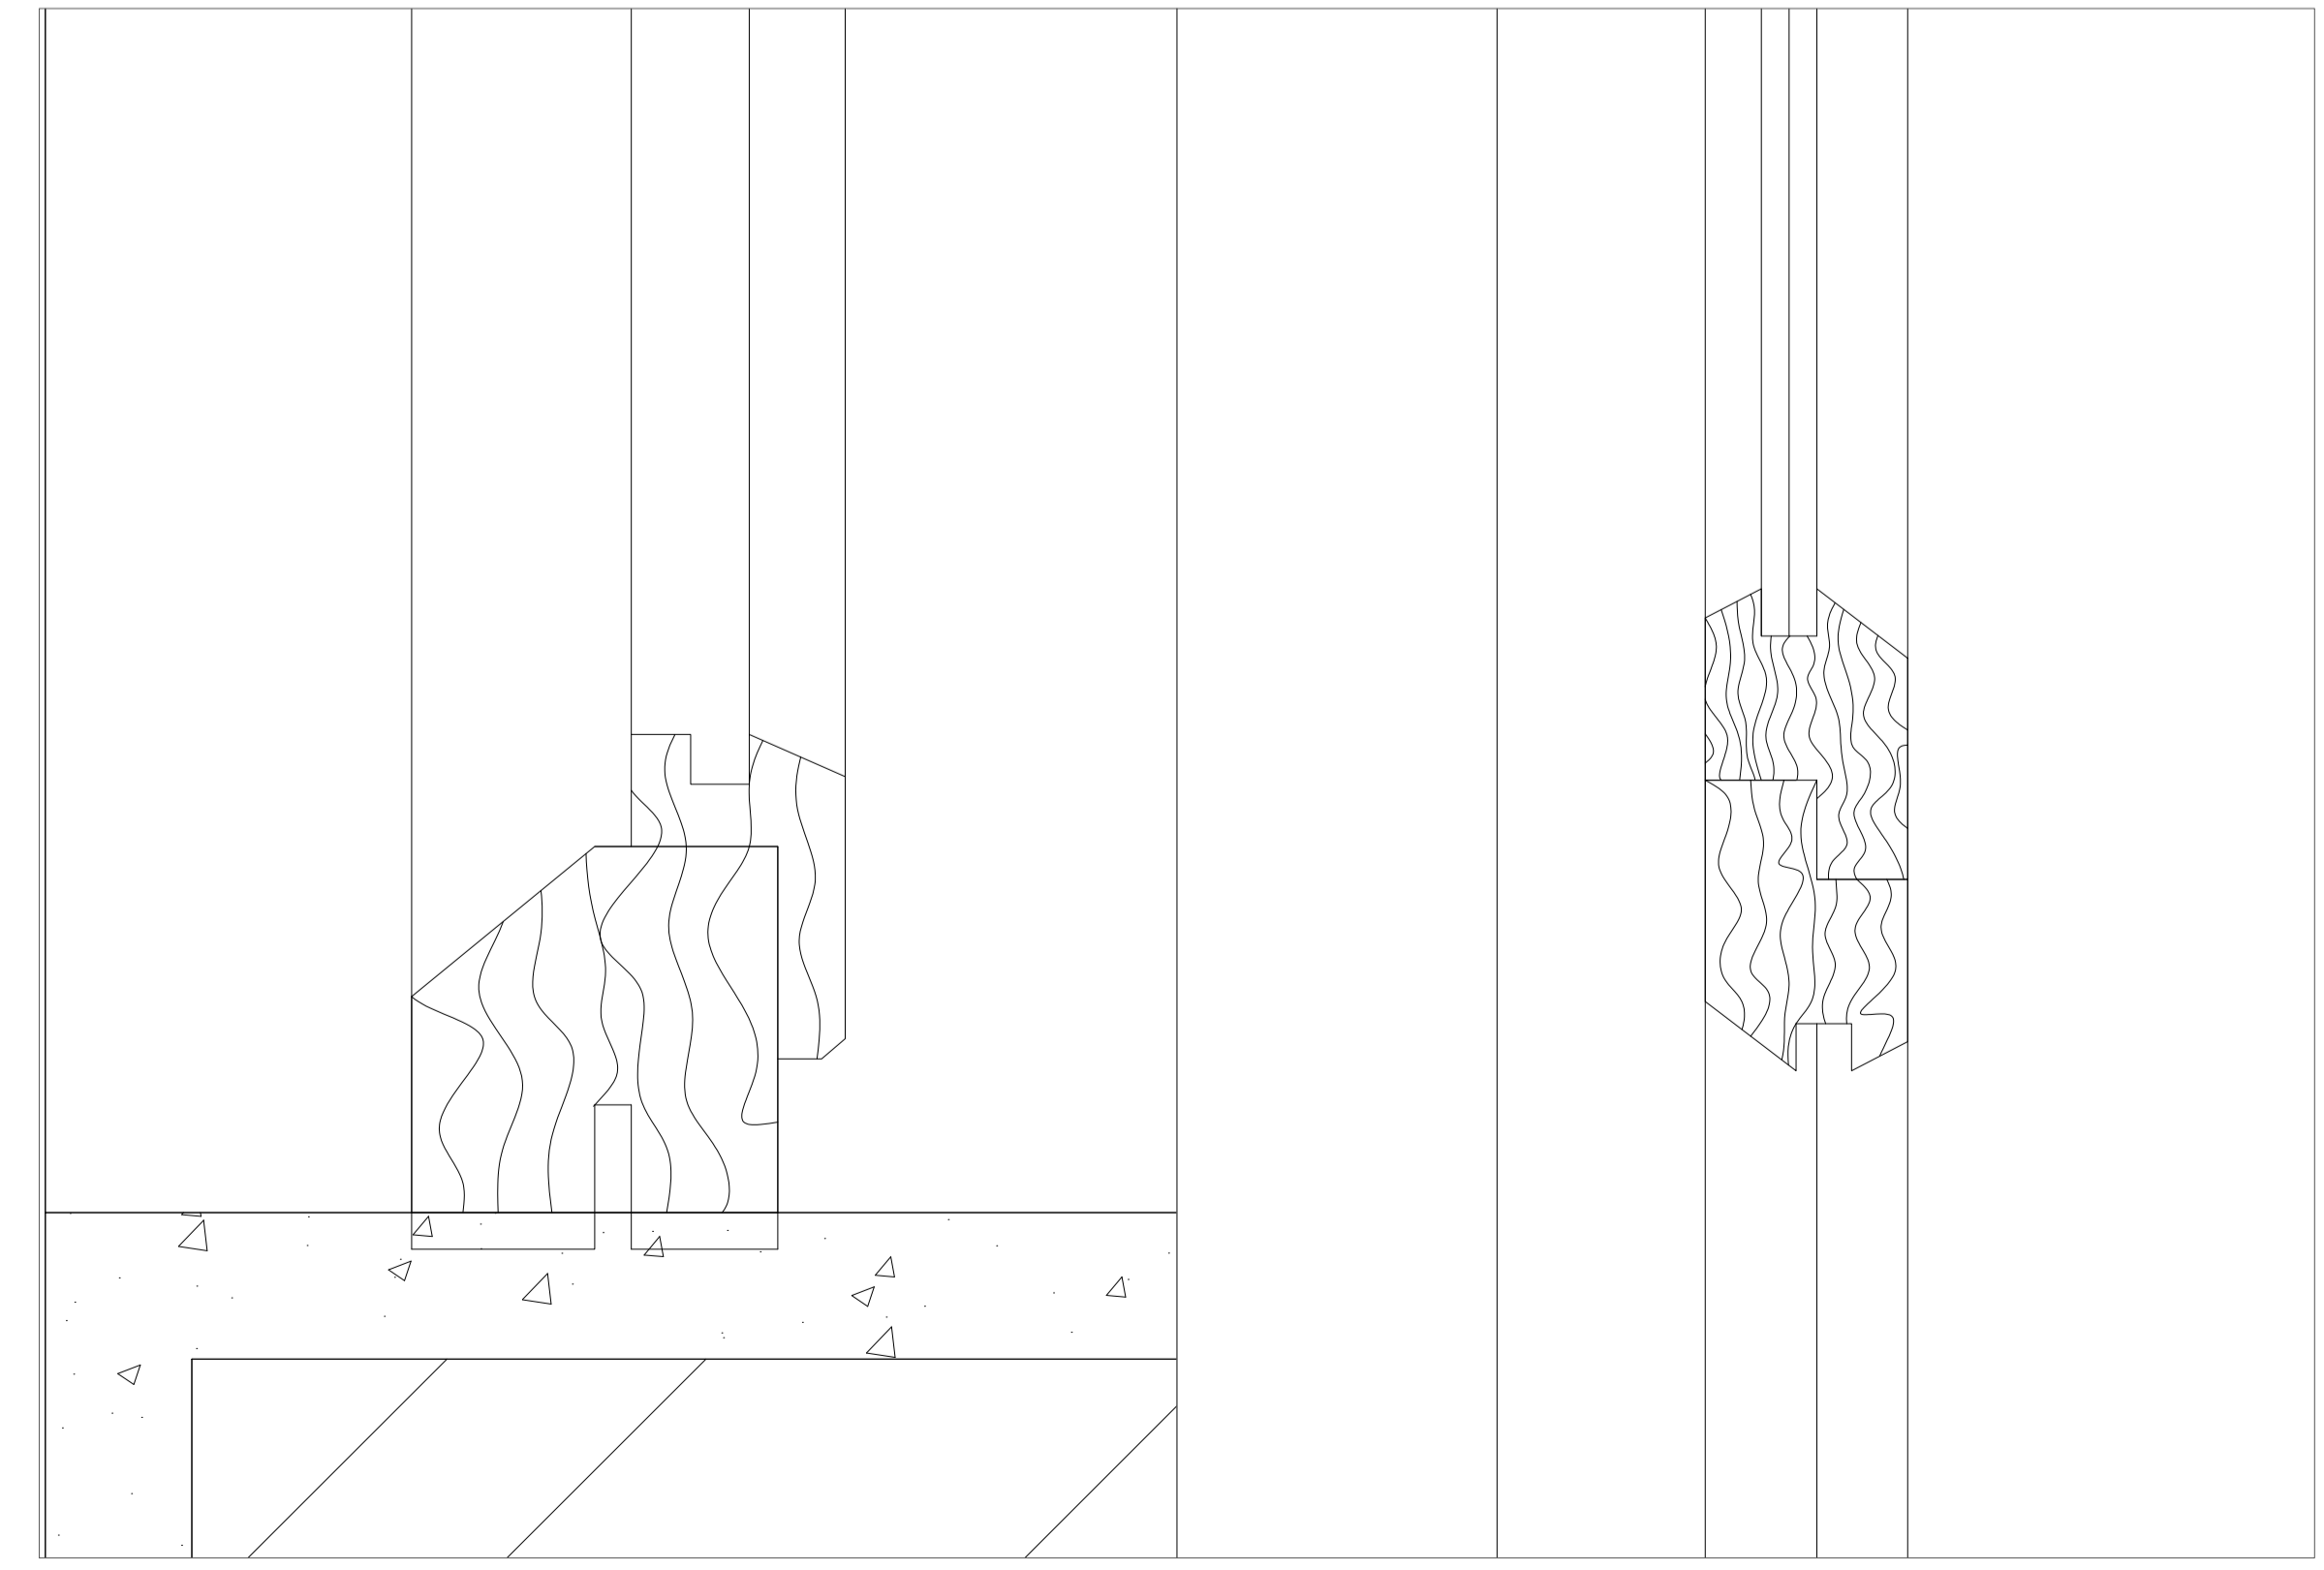

Faculdade de Arquitetura de Lisboa
Sistemas de Representação 2º Ano 1º Semestre
2023-2024

Trabalho 1 - Casa António Carlos Siza
Madalena Gonçalo Ribeiro da Silva 20191454 Turma 2E

Planta 1/100

Planta 1:50

Corte 1/100

Alçado 1/100

Pormenor em corte 1/20

Pormenor de Cobertura 1/5

Pormenor em planta 1/20

Pormenor de caixilhos 1/1