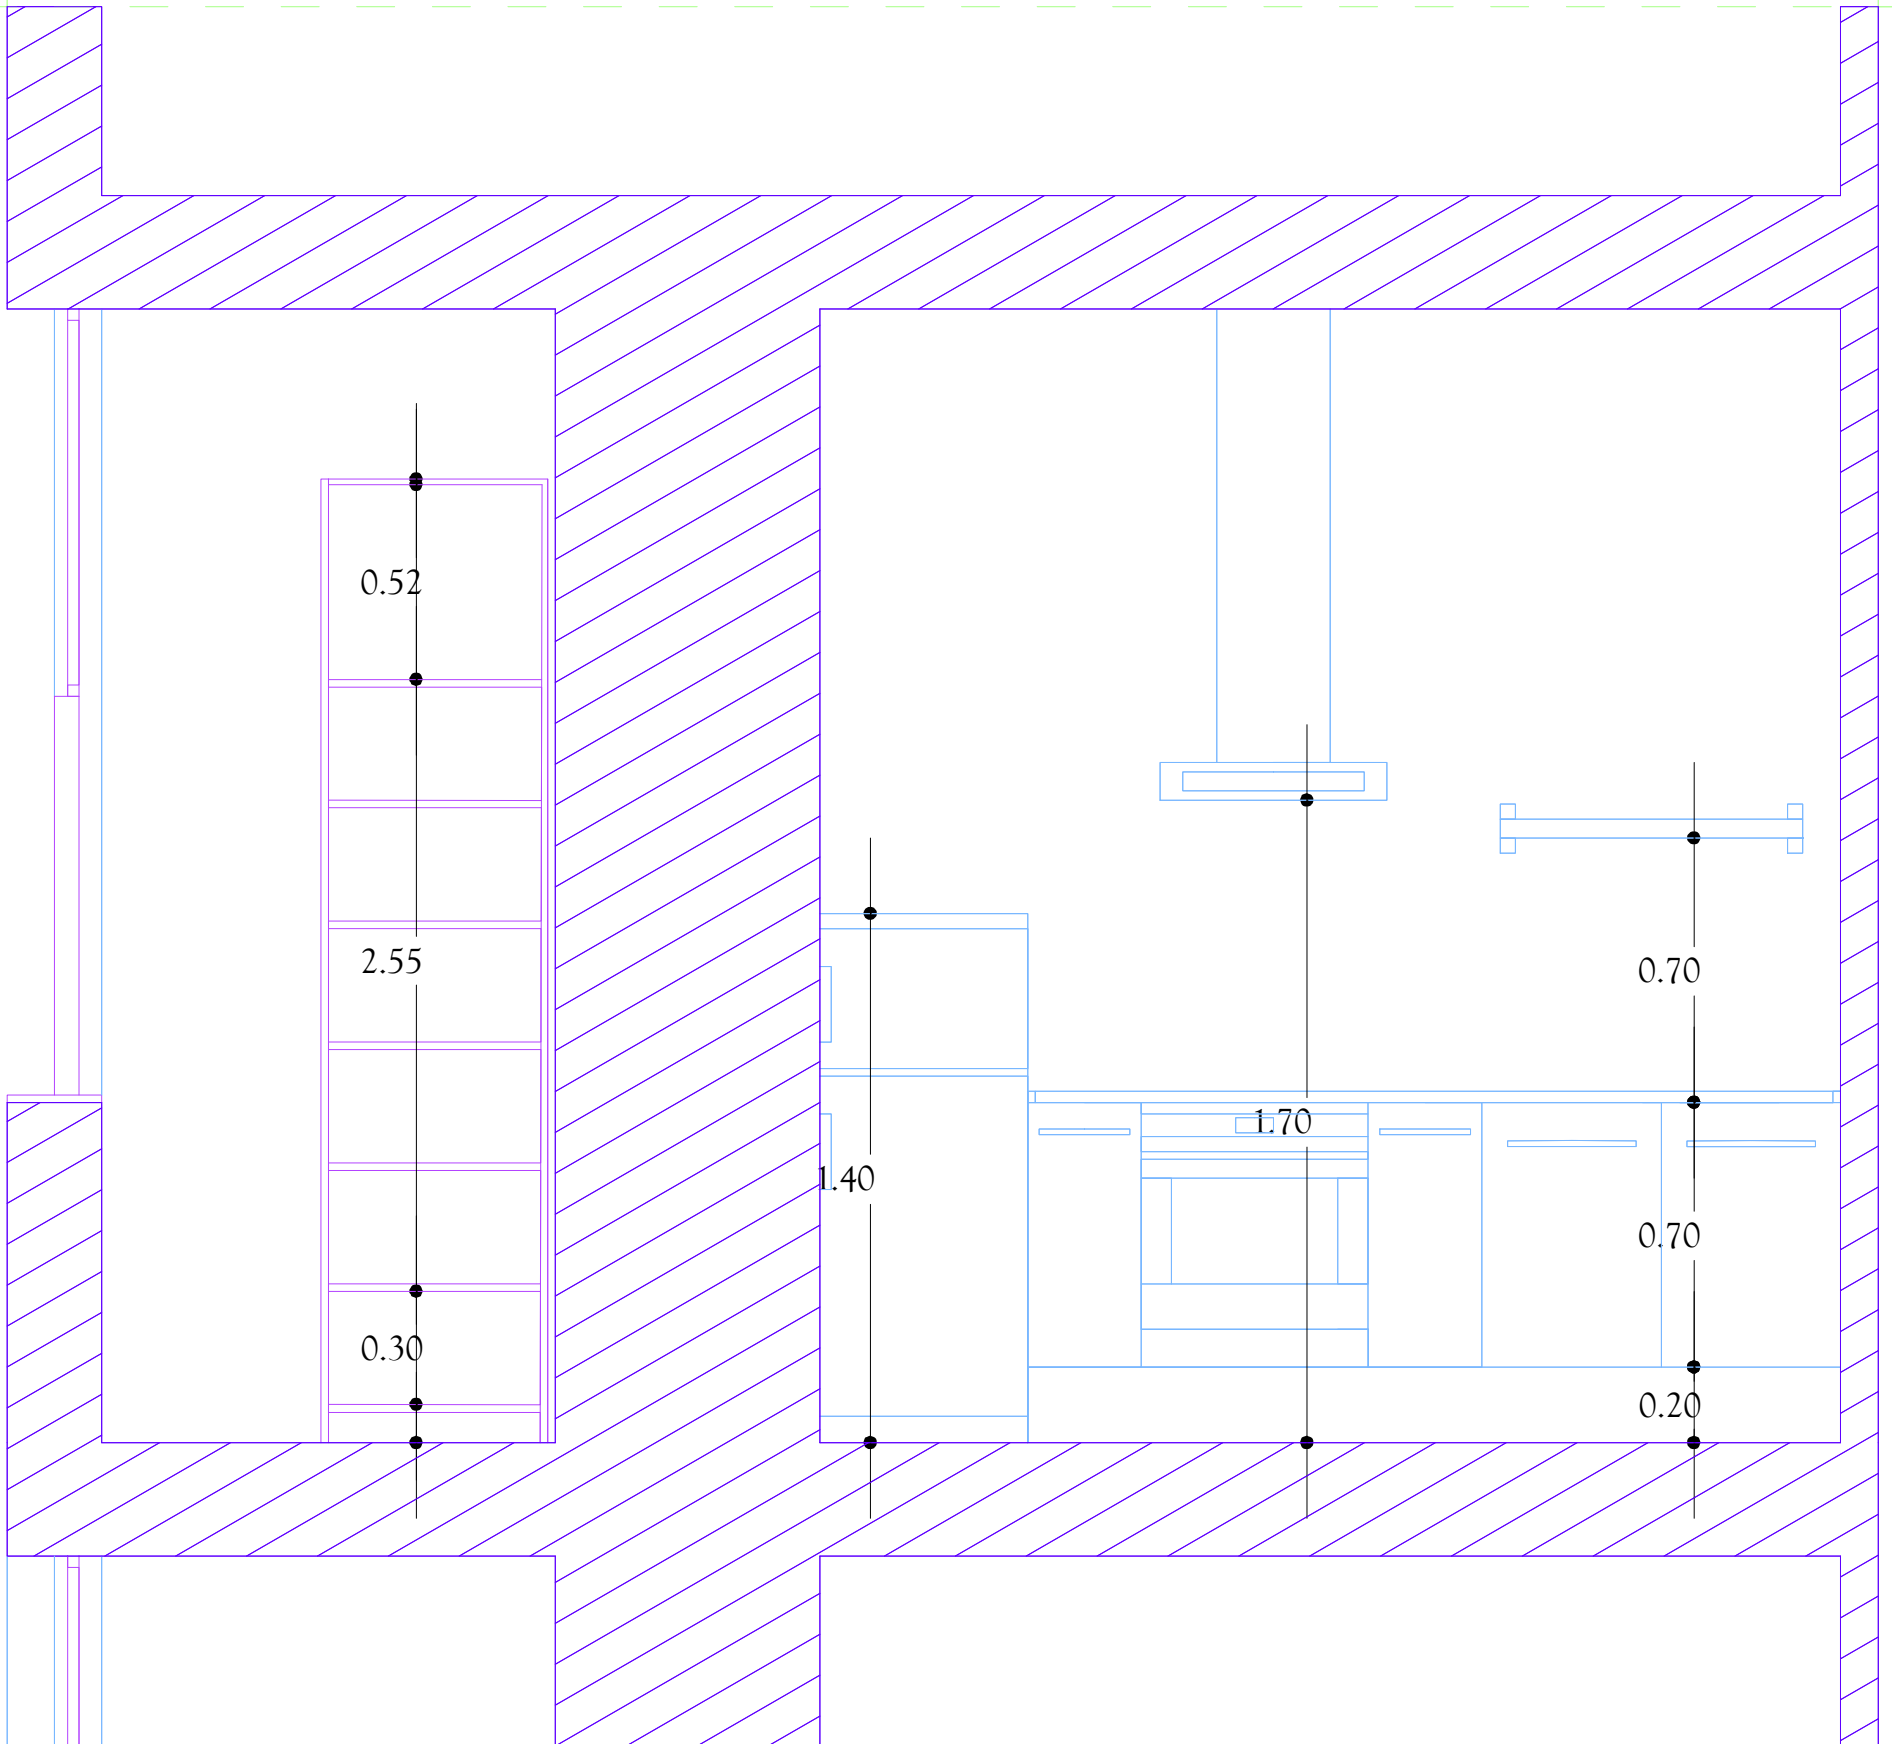

Planta e Cortes  
Escala 1:80

Planta e Cortes  
Escala 1:50

Eva Currel - 20191293 - MIINT2 A

Planta e Cortes  
Escala 1:50

Eva Curreal - 20191293 - MIINT2 A

Planta  
Escala 1:100

Corte  
Escala 1:20

Planta  
Escala 1:100

Corte  
Escala 1:20

Planta  
Escala 1:100

Alçado Este  
Escala 1:20

**Planta**  
**Escala 1:100**

**Corte**  
**Escala 1:20**

**Planta**  
**Escala 1:100**

**Corte**  
**Escala 1:20**

**Corte**  
**Escala 1:100**

**Pormenor**  
**Escala 1:3**