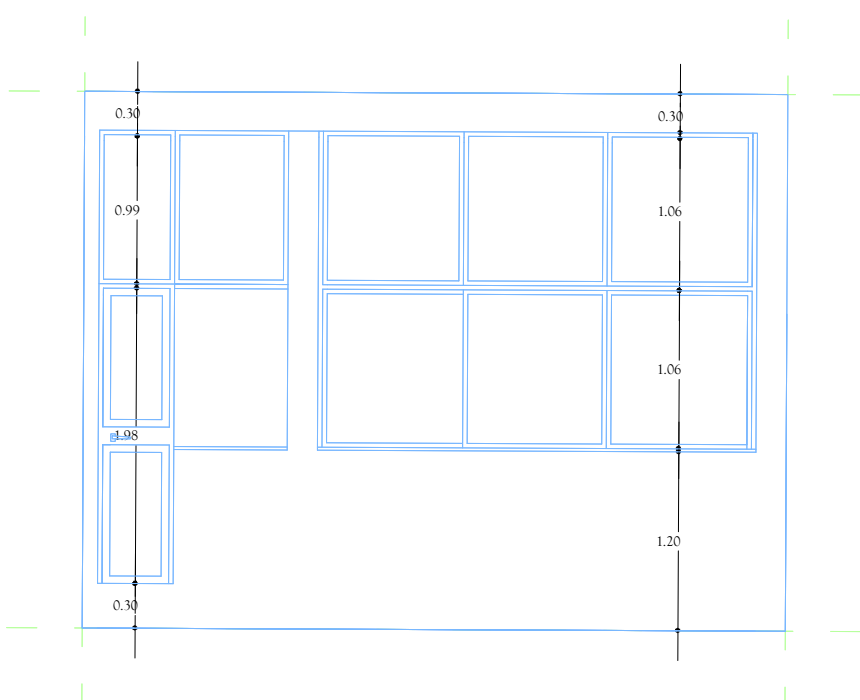

Planta e Cortes  
Escala 1:80

Planta e Cortes  
Escala 1:50

Eva Currel - 20191293 - MIINT2 A

Planta e Cortes  
Escala 1:50

Eva Curreal - 20191293 - MIINT2 A

Planta  
Escala 1:100

Corte  
Escala 1:20

Planta  
Escala 1:100

Corte  
Escala 1:20

Planta  
Escala 1:100

Alçado Este  
Escala 1:20

**Planta**  
**Escala 1:100**

**Corte**  
**Escala 1:20**

**Planta**  
**Escala 1:100**

**Corte**  
**Escala 1:20**

**Corte**  
**Escala 1:100**

**Pormenor**  
**Escala 1:3**