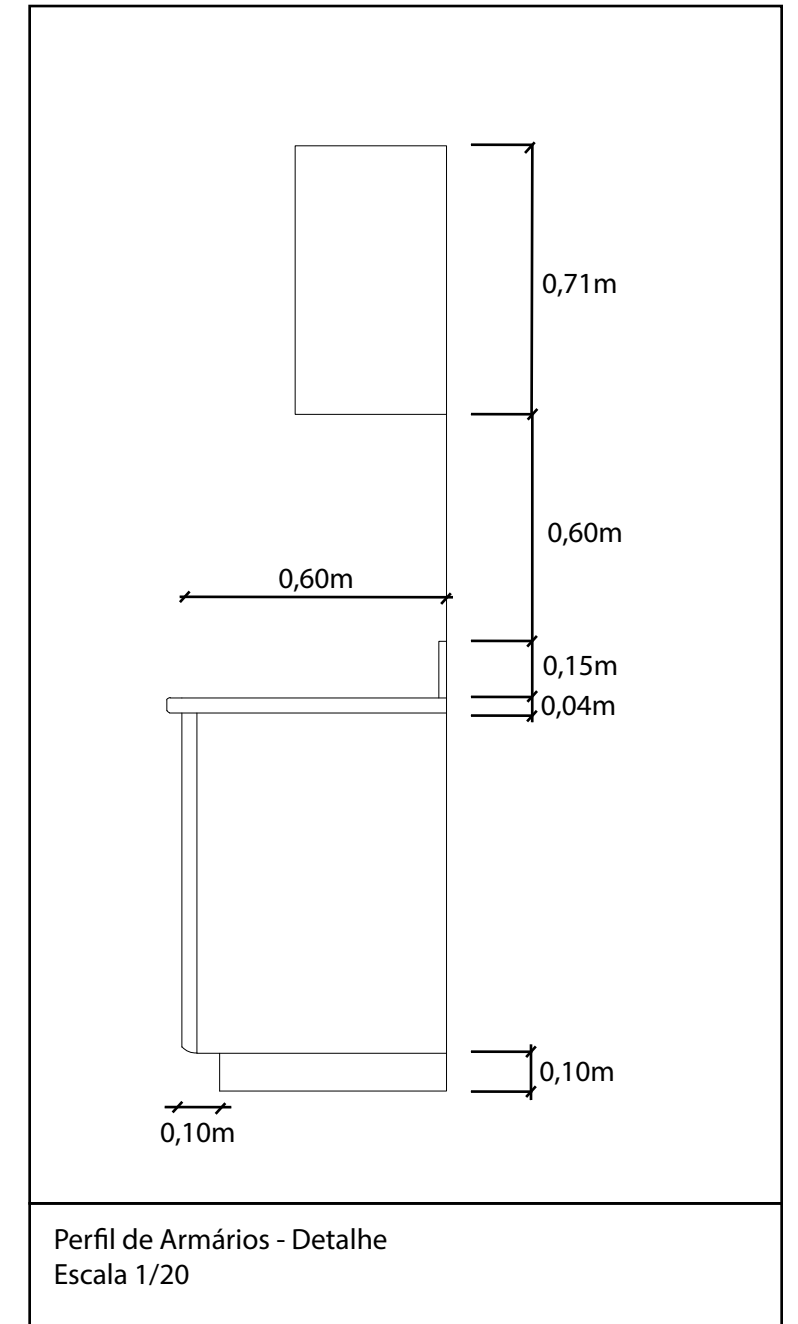

CORTE CC

CORTE BB

Perfil de Armários - Detalhe
Escala 1/20

PLANTA

CORTE AA

A

B

1,79m

2,50m

A

B

Desenhos Técnicos - Planta e Alçados
Trabalho de MVTA Modelação de Cozinha
Escala 1/50
Marta Rabico 20191276 Interiores 3A