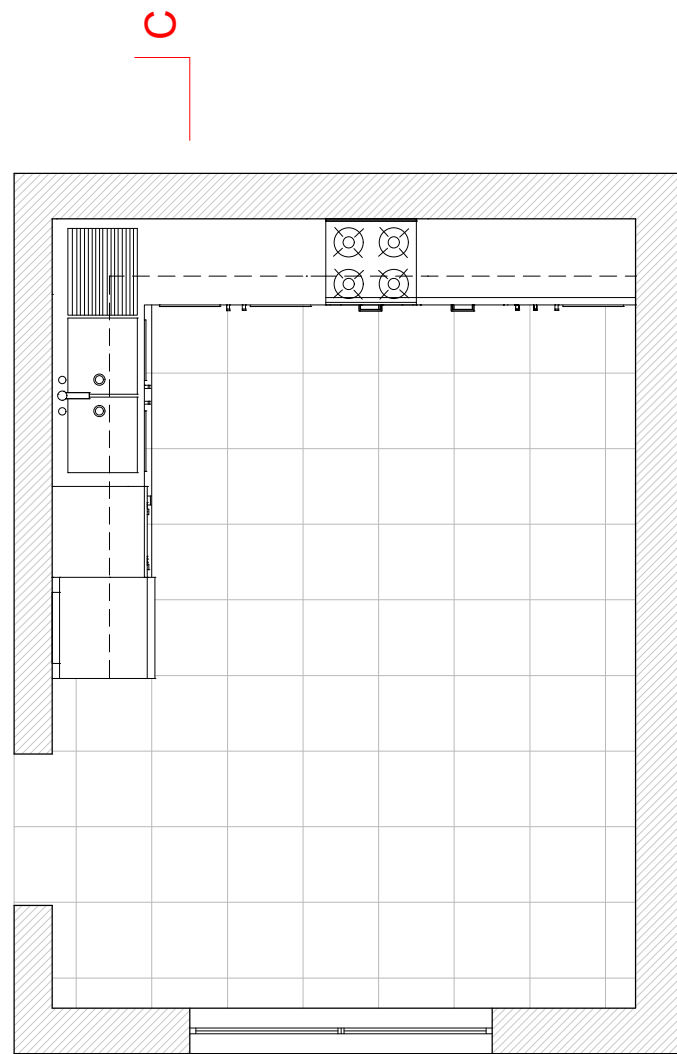

CORTE CC

CORTE BB

Perfil de Armários - Detalhe
Escala 1/20

PLANTA

CORTE AA

A

B

1,79m

2,50m

A

B

Desenhos Técnicos - Planta e Alçados
Trabalho de MVTA Modelação de Cozinha
Escala 1/50
Marta Rabico 20191276 Interiores 3A