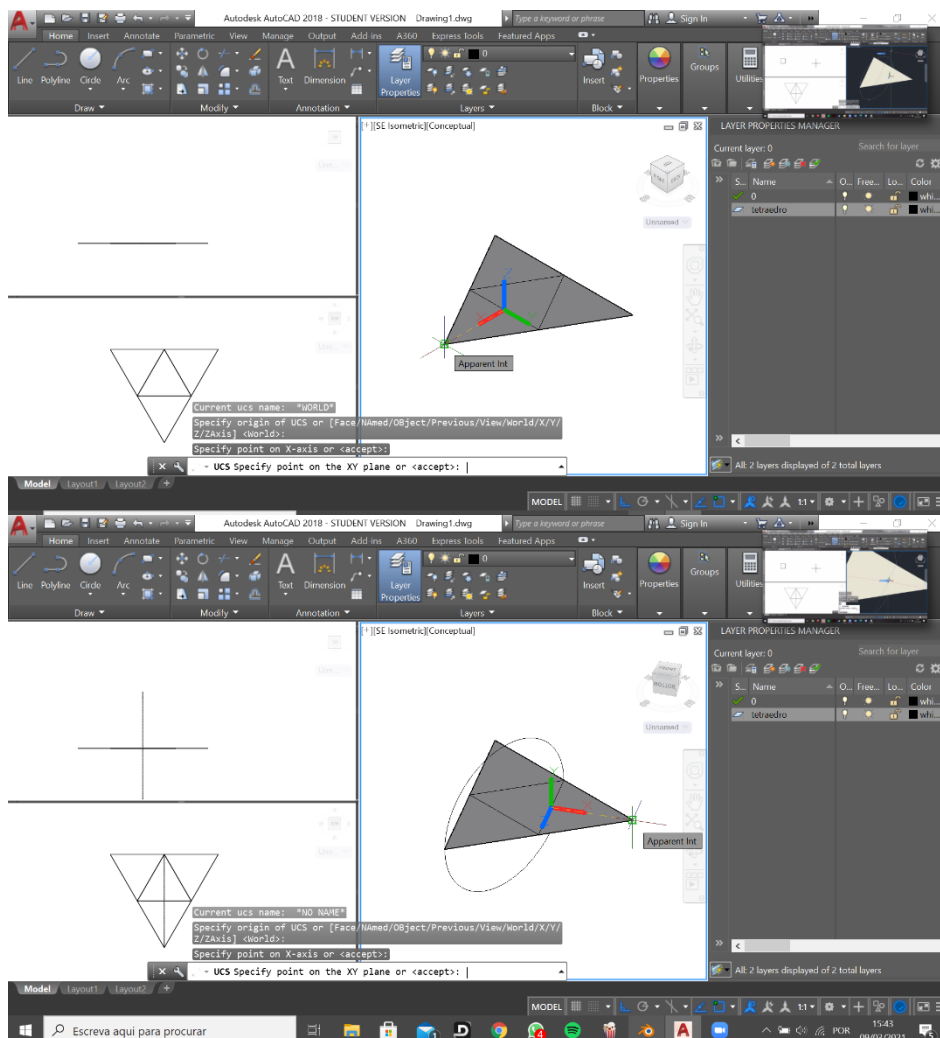

# JOÃO CARVALHO CHARECA

Faculdade de Arquitetura | Universidade de Lisboa  
Mestrado Integrado em Arquitetura  
Ano 3 | Turma D | 20181126

## SUMÁRIO AULA 3 (9 março)

- Últimas dúvidas relativamente à página pessoal .html;
- Apresentação e discussão do enunciado do trabalho final do semestre da cadeira;
- Conclusão do exercício Poliedros Regulares em .dwg: tetraedro, octaedro, dodecaedro e icosaedro.

### Tetraedro: