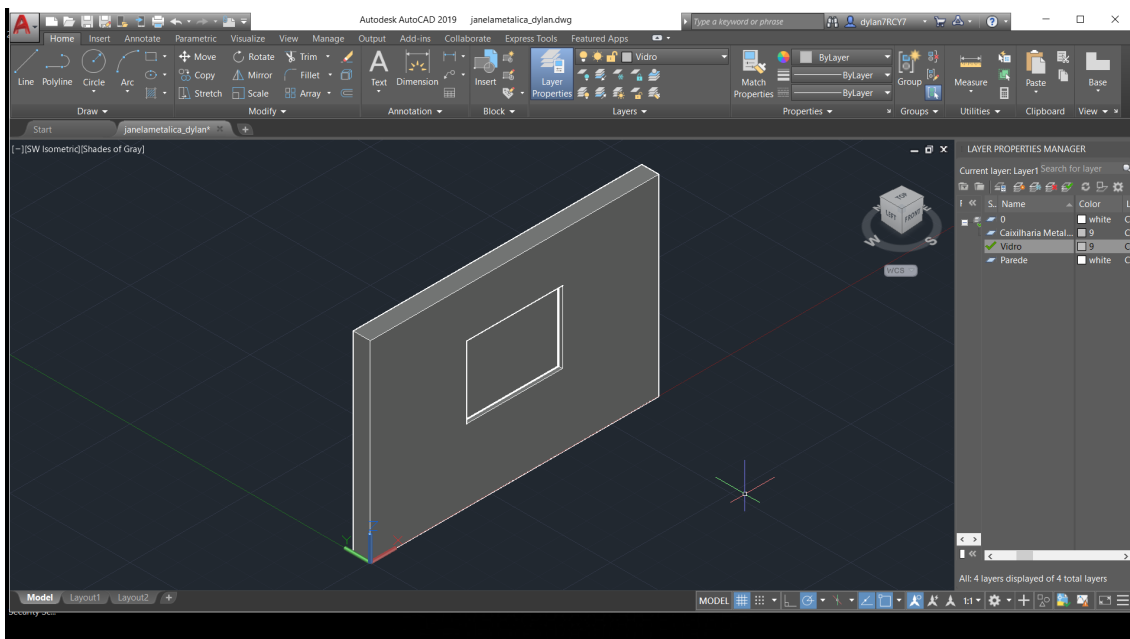

Dylan Regalo Alexandre

Faculdade de Arquitetura | Universidade de Lisboa
Modelação e Visualização Tridimensional em Arquitetura
MIARQ 3ºD | 20181016 | 2020/2021 | 2º Semestre

Docente Eugénio Coimbra

Sumário Aula 12 | Dia 18 de maio

- Revisões;
- Acompanhamentos dos trabalhos realizados e esclarecimento de dúvidas dos mesmos.

Janela com caixilharia metálica - LISP:

Janela com caixilharia de madeira - LISP: