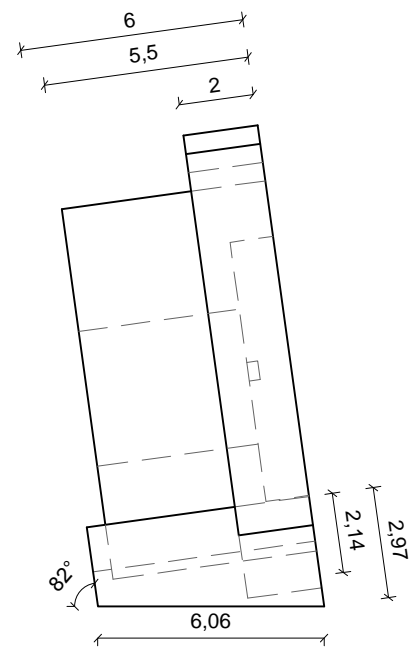

Vista frontal auxiliar

Vista lateral direita = Vista lateral esquerda

Vista frontal

Corte AA'

Vista posterior

Relógio de mesa		1	
Vistas do objecto e corte		Sistemas de Representação Digital em Design. 1º ano 2º semestre	
Escala 1/2	Unidades cm	Nicole Martins	20130335 DES 1BD
		Licenciatura em Design Faculdade de Arquitectura Universidade de Lisboa	