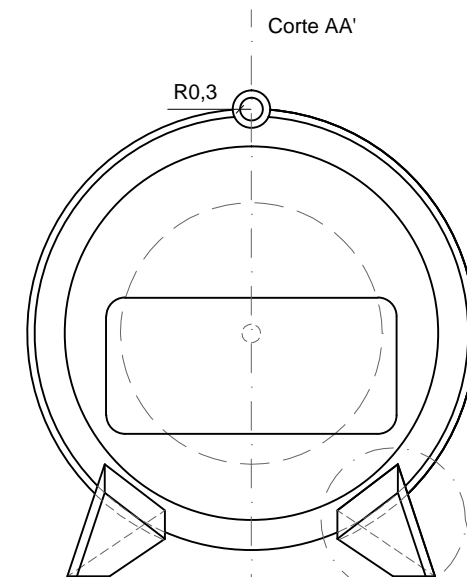

Vista frontal auxiliar

Vista lateral direita = Vista lateral esquerda

Vista frontal

Corte AA'

Vista posterior

Relógio de mesa		1	
Vistas do objecto e corte		Sistemas de Representação Digital em Design. 1º ano 2º semestre	
Escala 1/2	Unidades cm	Nicole Martins	20130335 DES 1BD
		Licenciatura em Design Faculdade de Arquitectura Universidade de Lisboa	