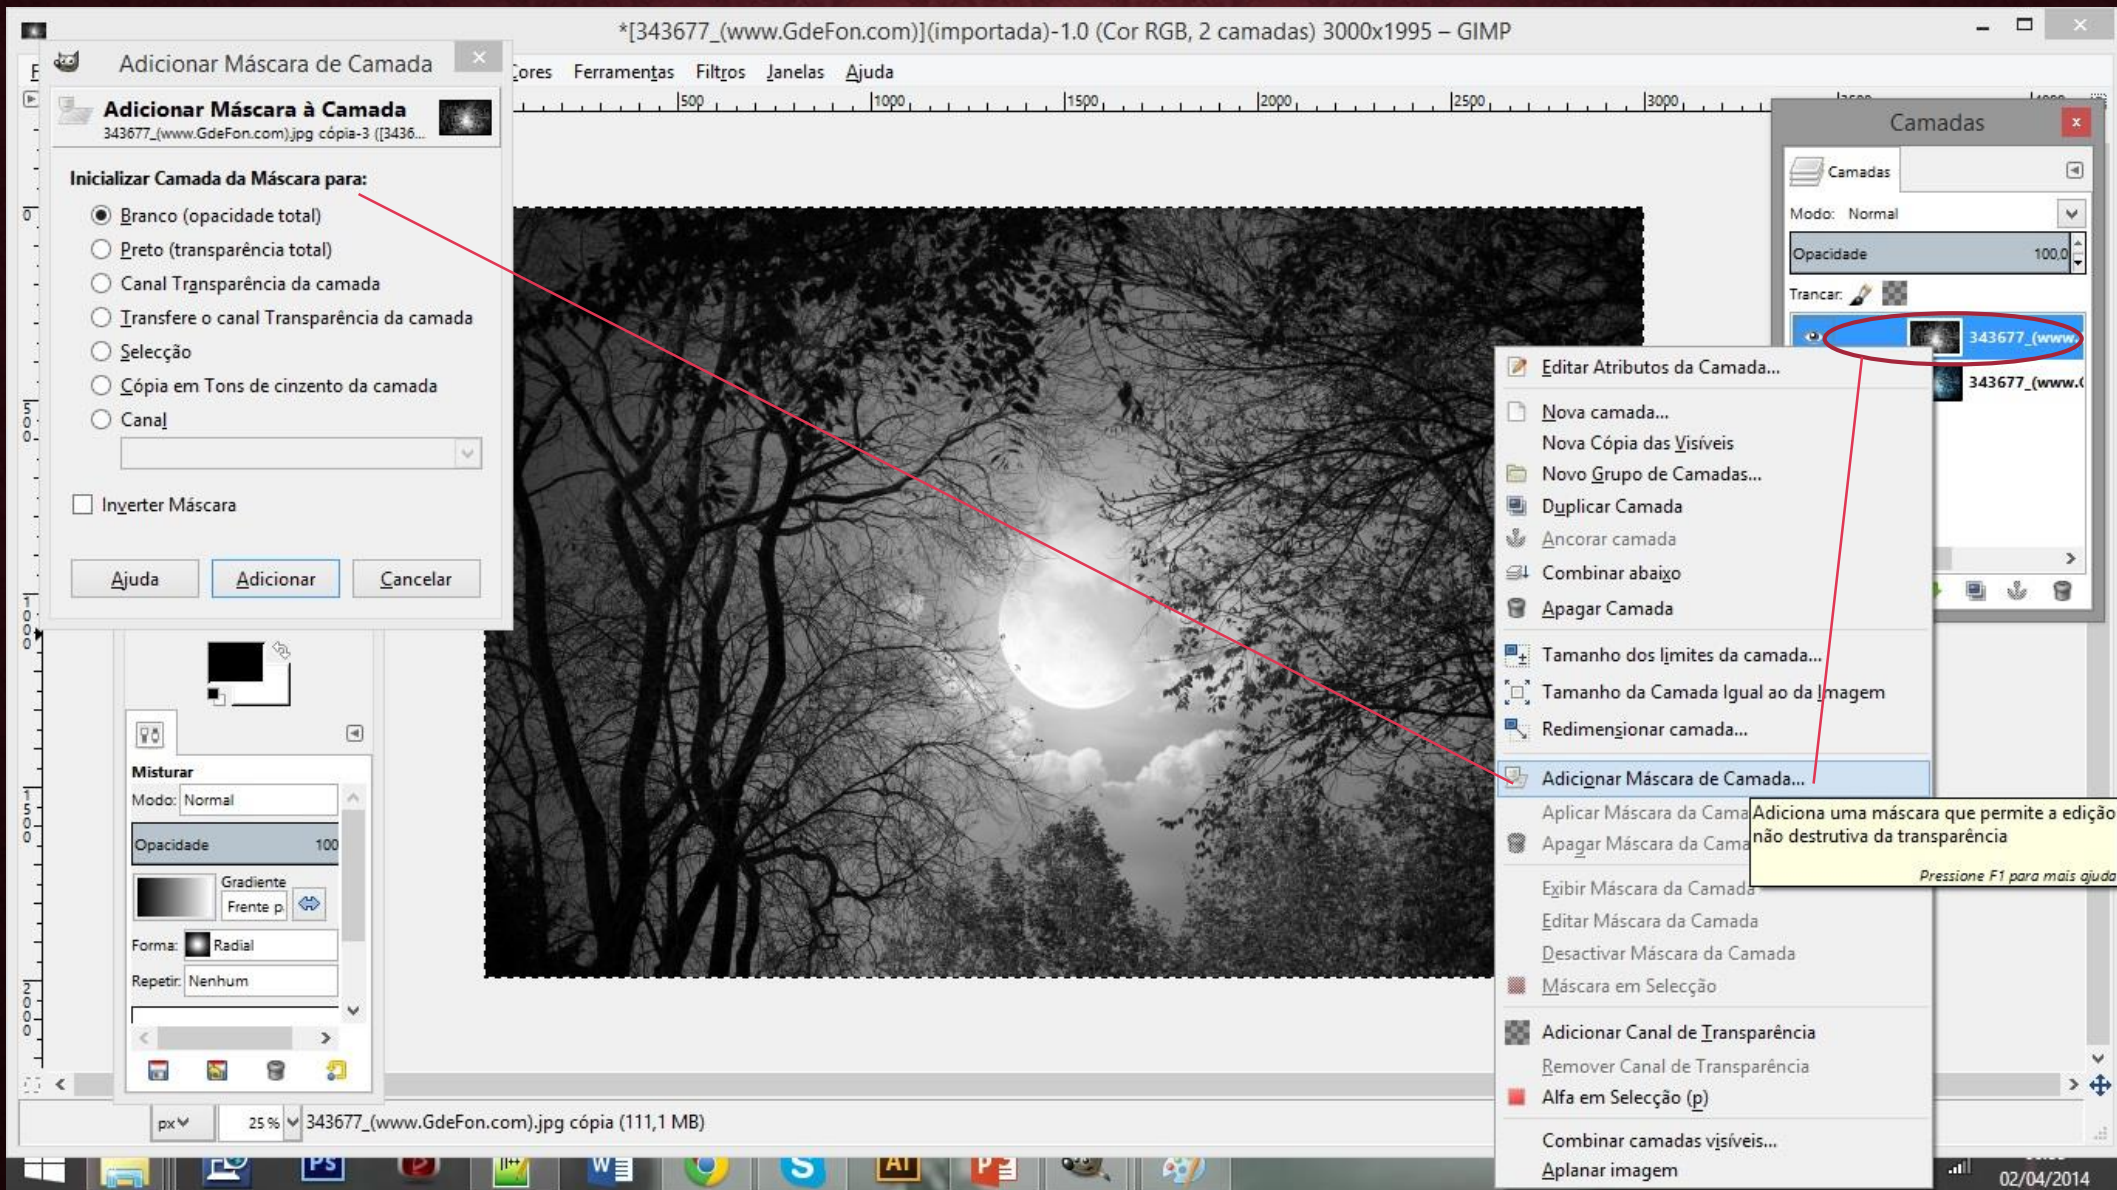

Antevisão

Ajuda Reiniciar **OK** Cancelar

**Camadas**

Camadas

Modo: Normal

Opacidade: 100,0

Trancar:

- 343677\_(www.t
- 343677\_(www.t