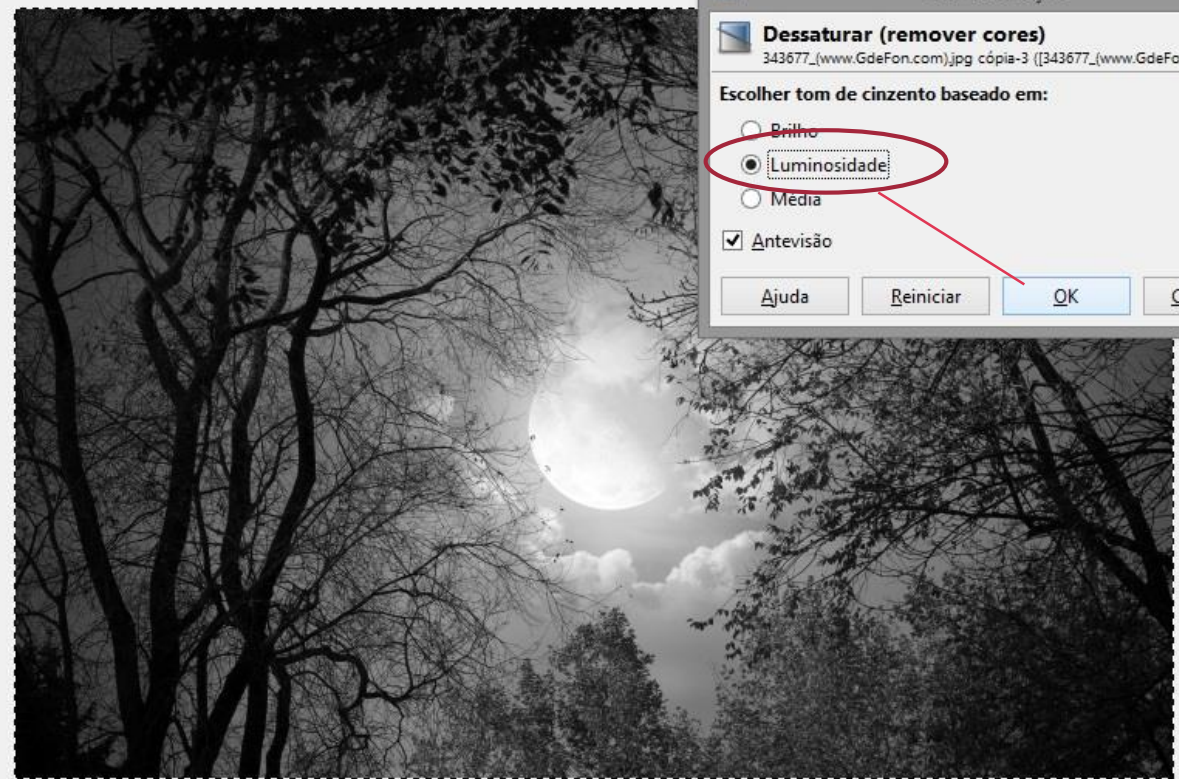

Des-saturação

Dessaturar (remover cores)
343677_(www.GdeFon.com).jpg cópia-3 ([343677_(www.GdeFon...

Escolher tom de cinzento baseado em:

- ☐ Brilho
- ☒ **Luminosidade**
- ☐ Média

☒ Antevisão

Ajuda Reiniciar **OK** Cancelar

Camadas

Camadas

Modo: Normal

Opacidade: 100,0

Trancar:

- ☐ 343677_(www.t
- ☐ 343677_(www.t