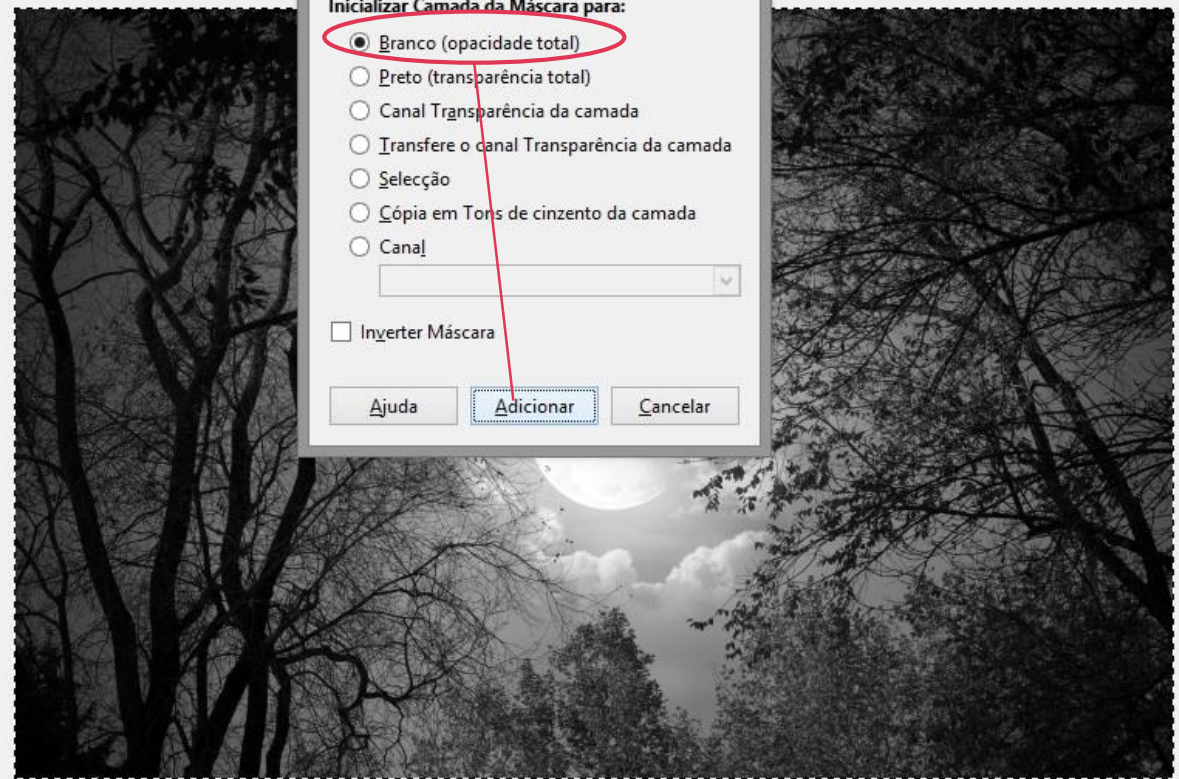

Misturar
Modo: Normal
Opacidade: 100
Gradiente: Frente p.
Forma: Radial
Repetir: Nenhum

Adicionar Máscara de Camada

Adicionar Máscara à Camada
343677_(www.GdeFon.com).jpg cópia-3 ([3436...

Inicializar Camada da Máscara para:

- ☒ Branco (opacidade total)
- ☐ Preto (transparência total)
- ☐ Canal Transparência da camada
- ☐ Transfere o canal Transparência da camada
- ☐ Selecção
- ☐ Cópia em Tons de cinzento da camada
- ☐ Canal

☐ Inverter Máscara

Ajuda Adicionar Cancelar