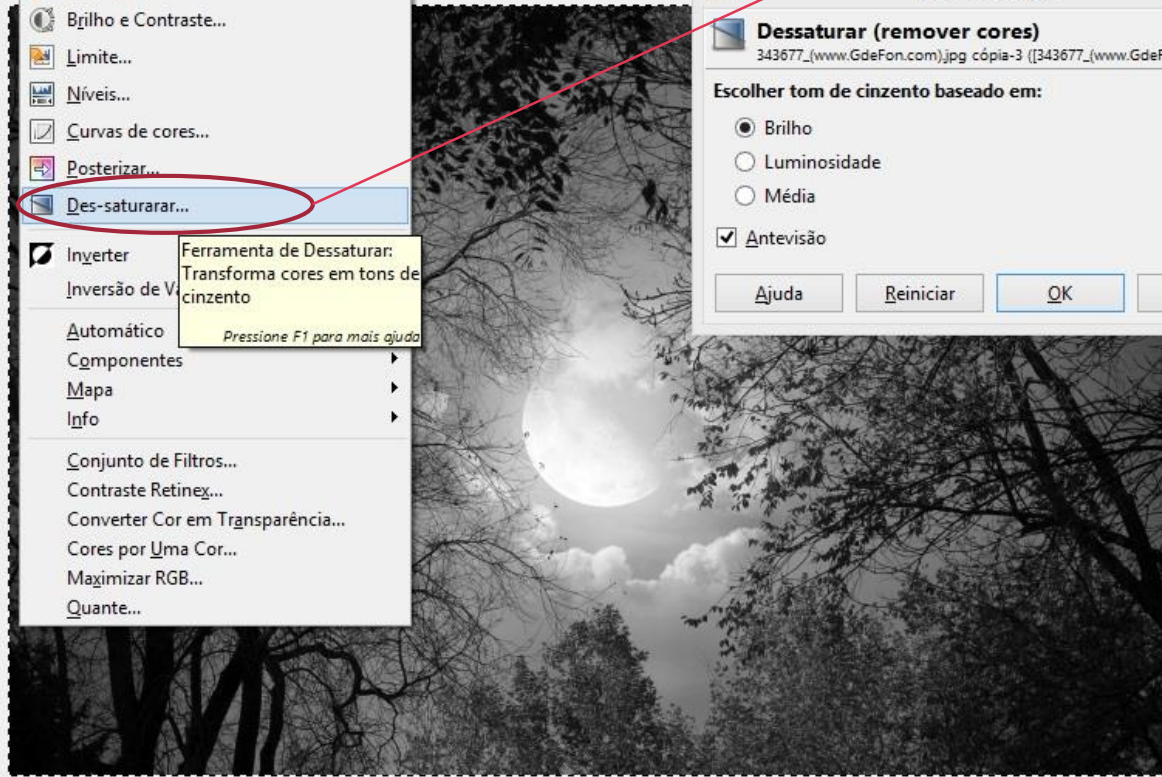

### Camadas

Camadas

Modo: Normal

Opacidade: 100,0

Trancar:

- 343677\_(www.t
- 343677\_(www.t

Caixa de Ferrament...

**Des-saturação**