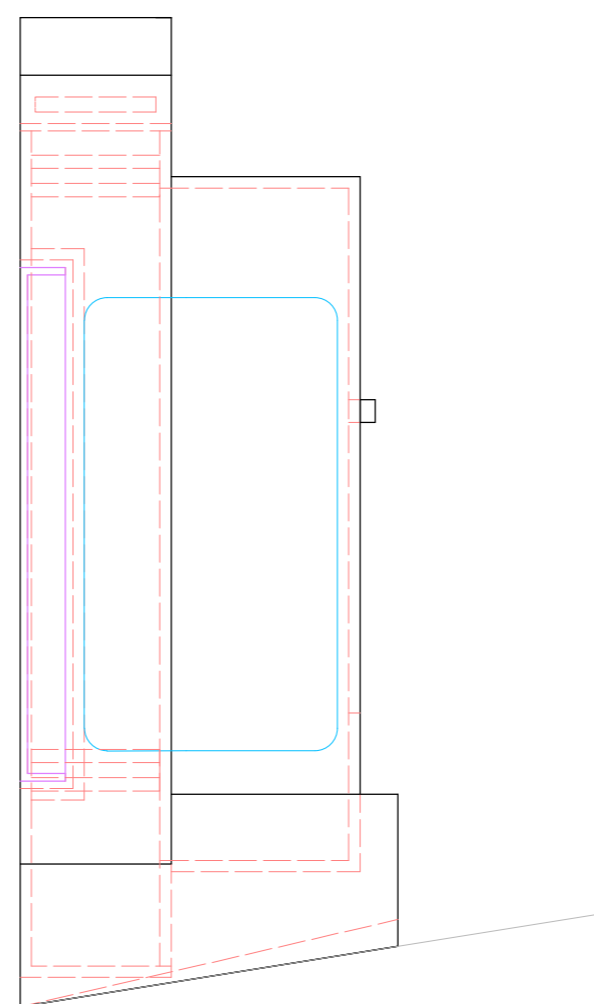

Vista inferior

Vista posterior

Vista Lateral
direita

Vista anterior

DISCIPLINA Sistemas de Representação Digital em Design		Nº DE FOLHA 1
DOCENTE Luís Mateus, Prof. Auxiliar	EXERCÍCIO Relógio de mesa inclinado - Vistas	ESCALA 1:1
ALUNO / NÚMERO MECANOGRÁFICO Samantha Martinho 20121490	ANO / TURMA 2013/2014 Turma A 1ºAno Design	