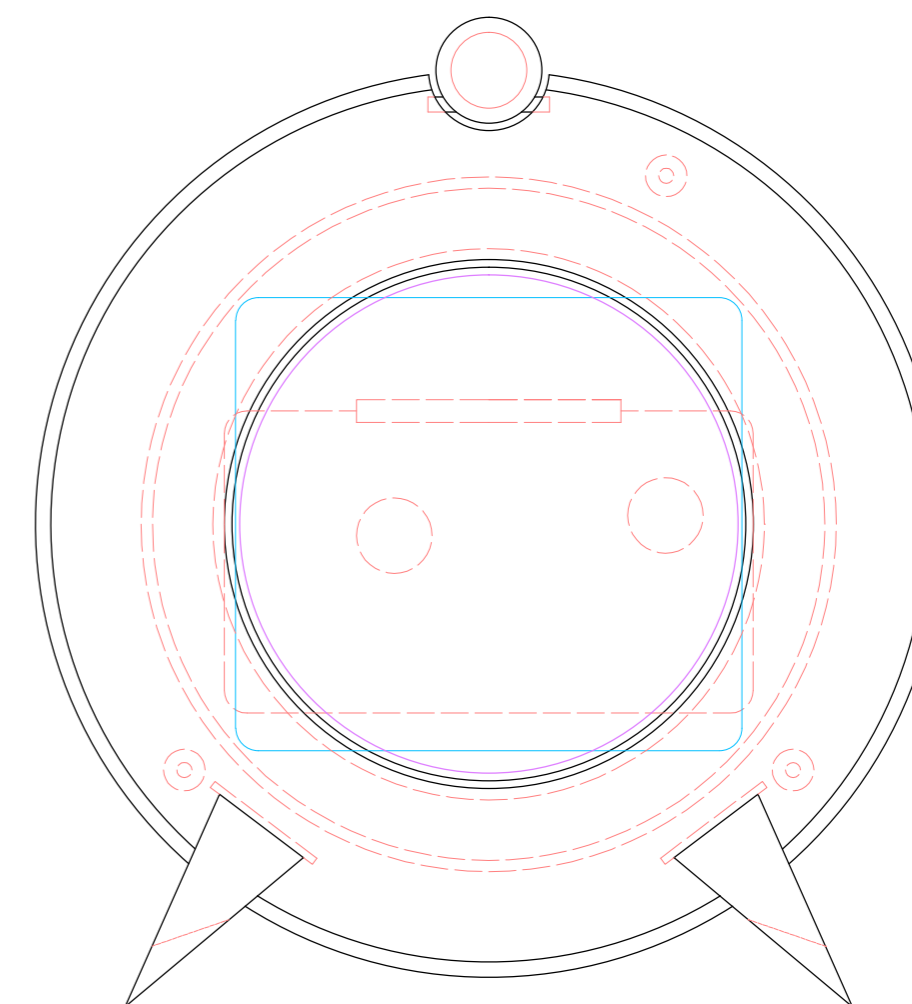

Vista inferior

Vista posterior

Vista Lateral
direita

Vista anterior

DISCIPLINA Sistemas de Representação Digital em Design		Nº DE FOLHA 1
DOCENTE Luís Mateus, Prof. Auxiliar	EXERCÍCIO Relógio de mesa inclinado - Vistas	ESCALA 1:1
ALUNO / NÚMERO MECANOGRÁFICO Samantha Martinho 20121490	ANO / TURMA 2013/2014 Turma A 1ºAno Design	