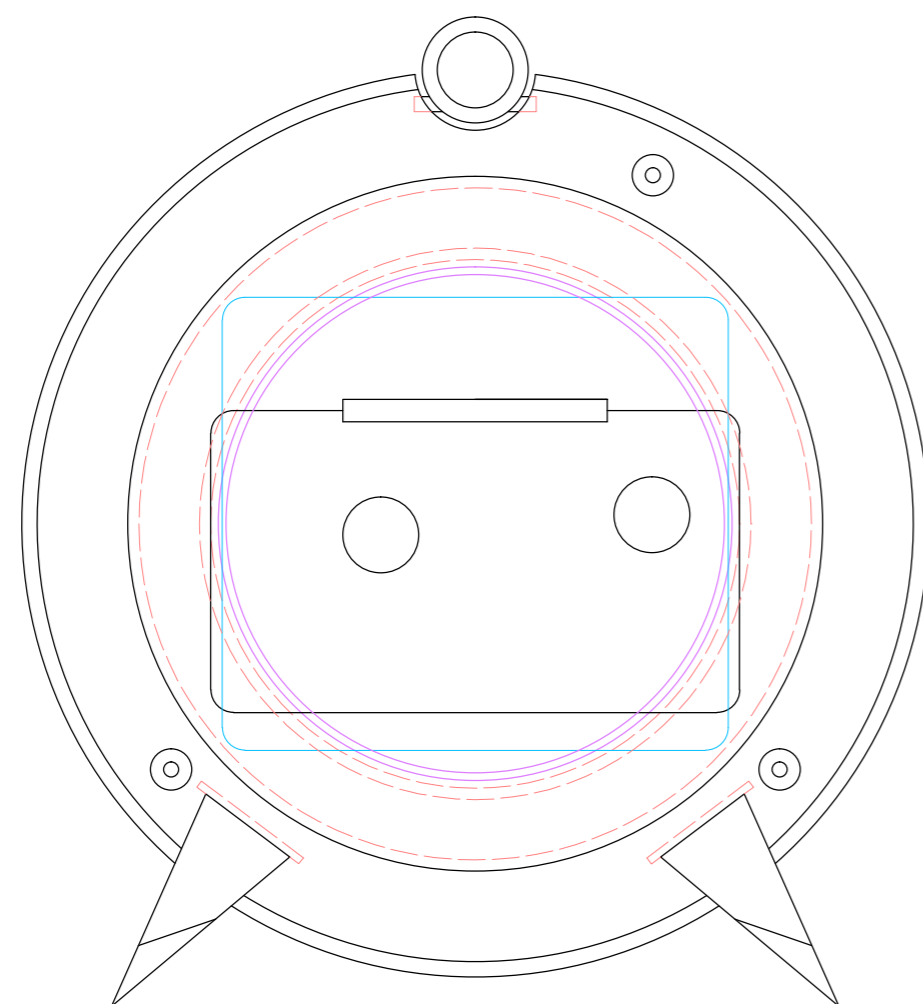

Vista inferior

Vista posterior

Vista Lateral
direita

Vista anterior

DISCIPLINA Sistemas de Representação Digital em Design		Nº DE FOLHA 1
DOCENTE Luís Mateus, Prof. Auxiliar	EXERCÍCIO Relógio de mesa inclinado - Vistas	ESCALA 1:1
ALUNO / NÚMERO MECANOGRÁFICO Samantha Martinho 20121490	ANO / TURMA 2013/2014 Turma A 1ºAno Design	