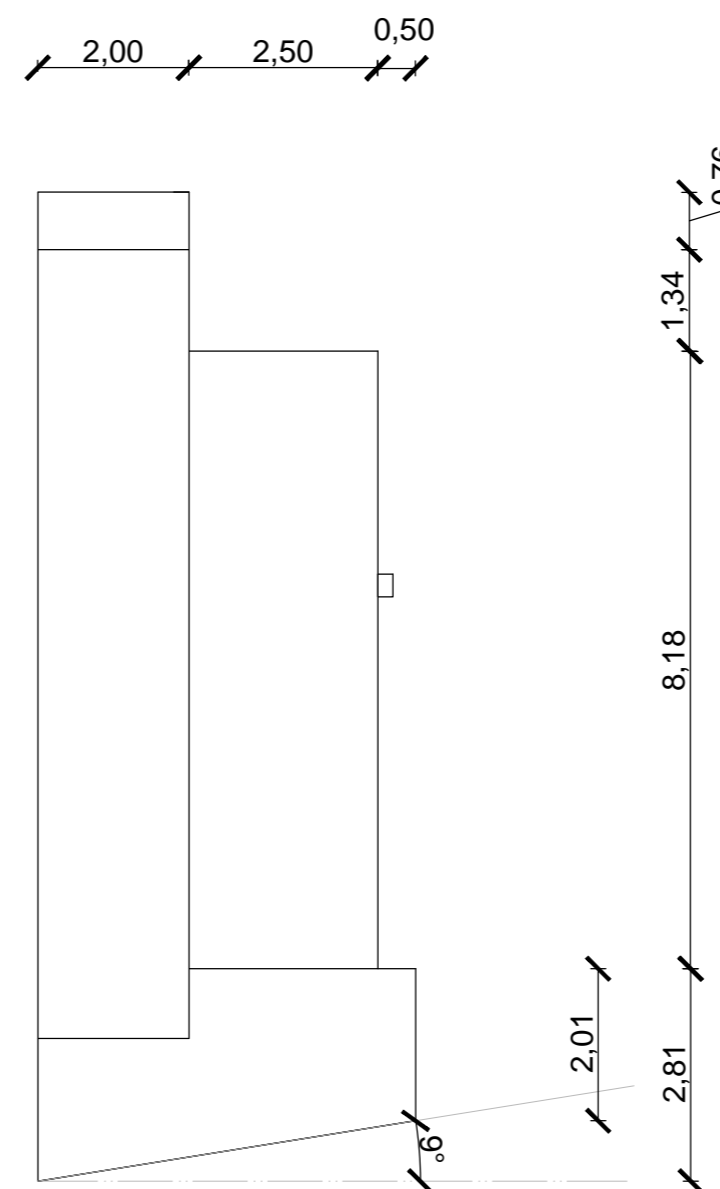

Vista inferior

Vista posterior

Vista Lateral
direita

Vista anterior

DISCIPLINA Sistemas de Representação Digital em Design		Nº DE FOLHA 2
DOCENTE Luís Mateus, Prof. Auxiliar	EXERCÍCIO Relógio de mesa inclinado - Vistas	
ALUNO / NÚMERO MECANOGRÁFICO Samantha Martinho 20121490	ANO / TURMA 2013/2014 Turma A 1ºAno Design	ESCALA 1:1