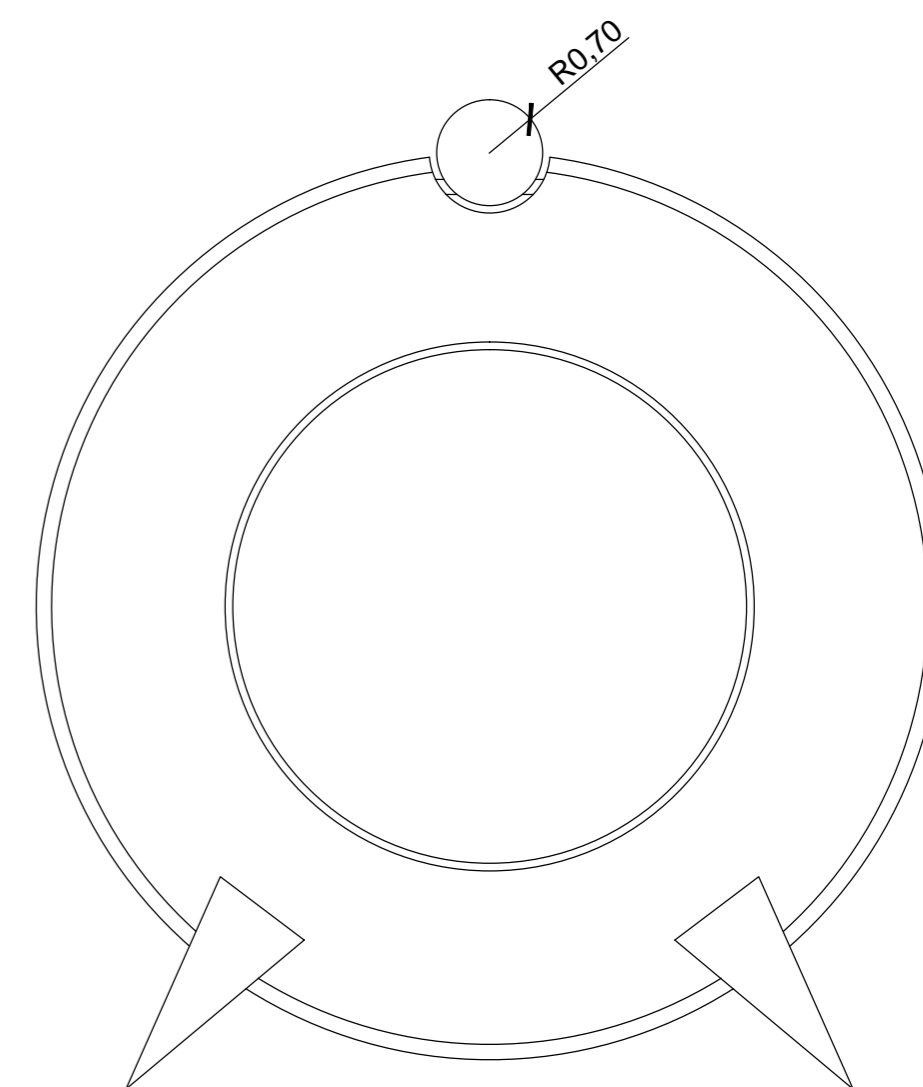

Vista inferior

Vista posterior

Vista Lateral
direita

Vista anterior

DISCIPLINA Sistemas de Representação Digital em Design		Nº DE FOLHA 2
DOCENTE Luís Mateus, Prof. Auxiliar	EXERCÍCIO Relógio de mesa inclinado - Vistas	
ALUNO / NÚMERO MECANOGRÁFICO Samantha Martinho 20121490	ANO / TURMA 2013/2014 Turma A 1ºAno Design	ESCALA 1:1