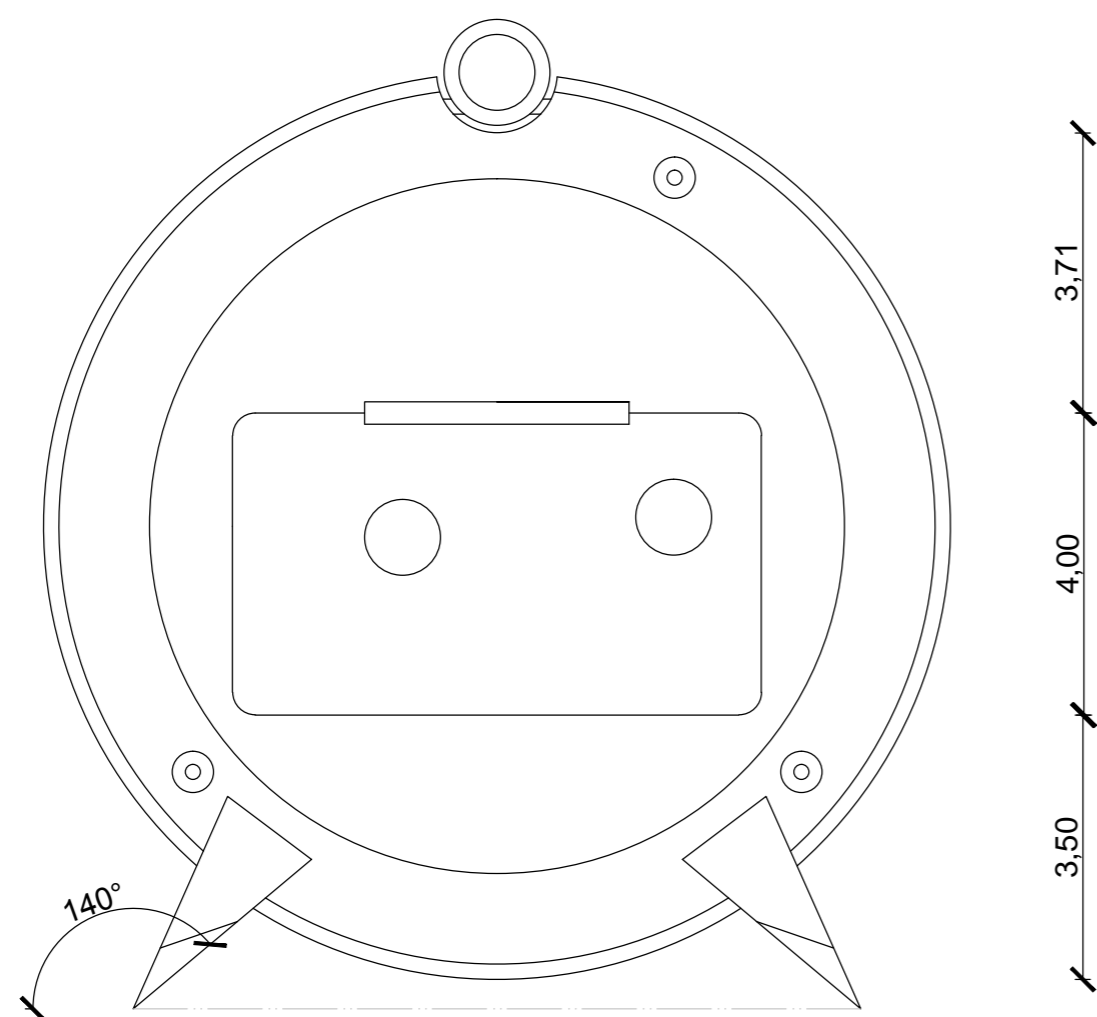

Vista inferior

Vista posterior

Vista Lateral
direita

Vista anterior

DISCIPLINA Sistemas de Representação Digital em Design		Nº DE FOLHA 2
DOCENTE Luís Mateus, Prof. Auxiliar	EXERCÍCIO Relógio de mesa inclinado - Vistas	
ALUNO / NÚMERO MECANOGRÁFICO Samantha Martinho 20121490	ANO / TURMA 2013/2014 Turma A 1ºAno Design	ESCALA 1:1