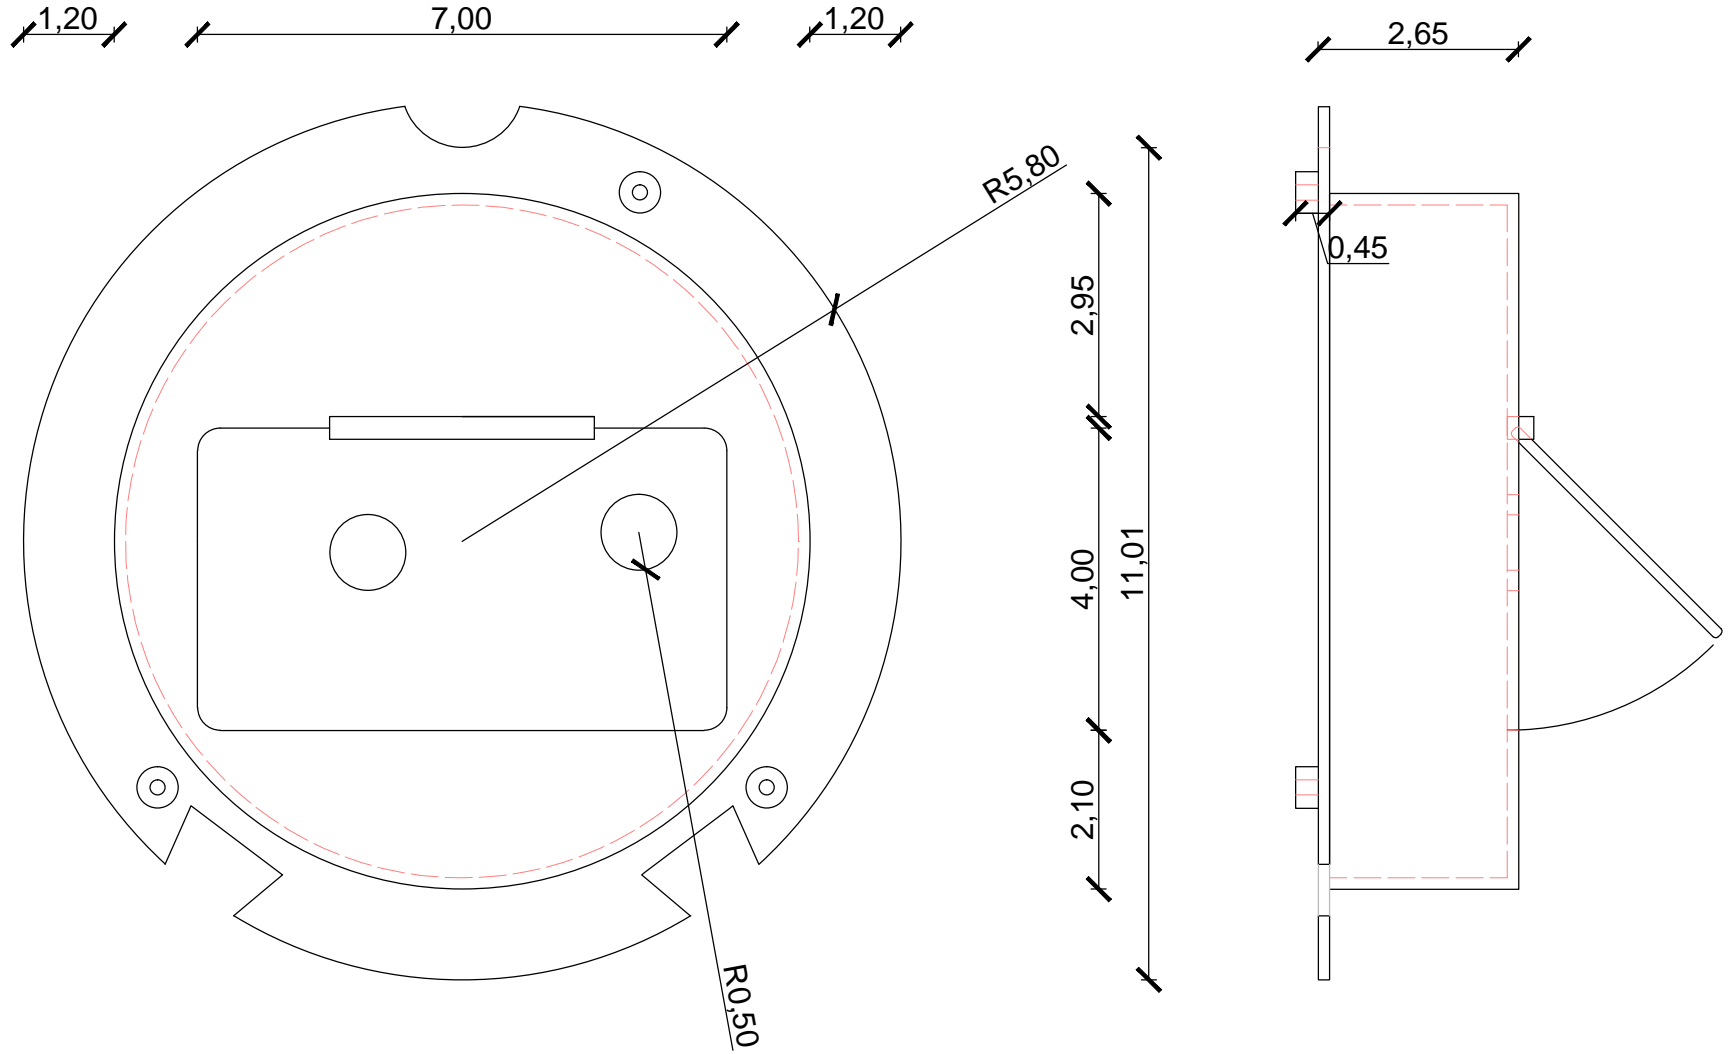

CRIADO POR UM PRODUTO EDUCACIONAL DA AUTODESK

CRIADO POR UM PRODUTO EDUCACIONAL DA AUTODESK

CRIADO POR UM PRODUTO EDUCACIONAL DA AUTODESK

| | | |
|---|-----------------------------------|-------------|
| DISCIPLINA | | Nº DE FOLHA |
| Sistemas de Representação Digital em Design | | |
| DOCENTE | EXERCÍCIO | ESCALA |
| Luís Mateus, Prof. Auxiliar | Relógio de mesa inclinado - Peça1 | |
| ALUNO / NÚMERO MECANOGRÁFICO | ANO / TURMA | 1:1 |
| Samantha Martinho 20121490 | 2013/2014 Turma A 1ºAno Design | |