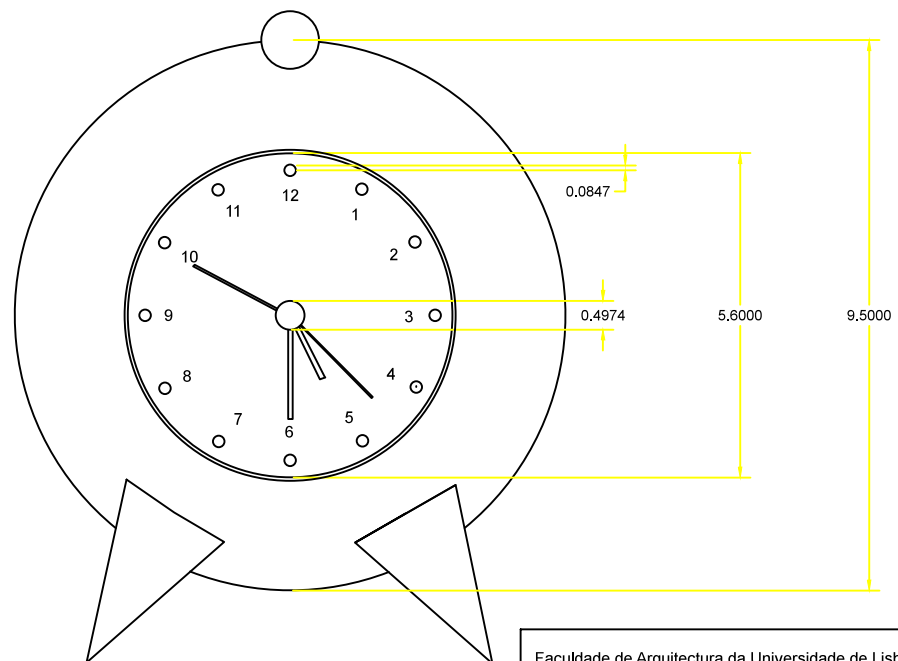

Frente

Faculdade de Arquitectura da Universidade de Lisboa		Licenciatura de Design	
Sistemas de Representação Digital em Design		Professor: Luis Mateus	
Aluna: Inês Pinto de Mesquita 20101305 1B		Relógio	
Desenho Técnico	Unidade: inches	Escala_ 1:1	2014-05-02